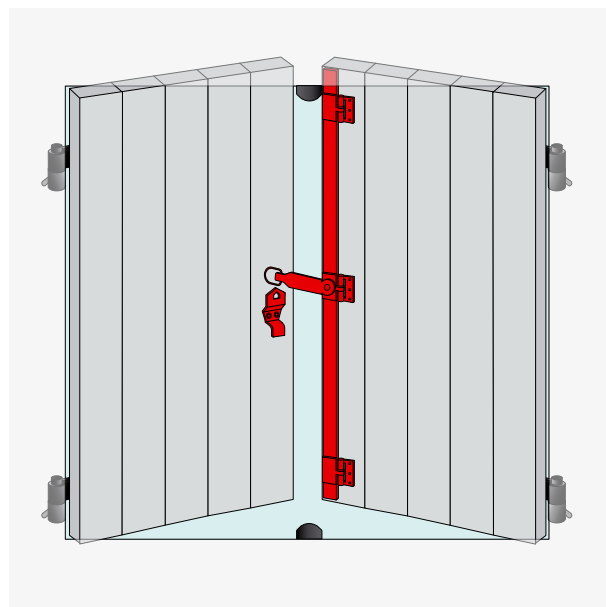

Espagnolettes rondes, dardennes

Simplicité du stockage : 2 dimensions de tiges, 1 sachet d'accessoires.
Simplicité de pose : assemblage des tubes rainurés grâce au panneton.
Réversibilité : montage sur volet droit ou gauche.
Résistance à la corrosion : inox 316.
Esthétique : noblesse de l'inox et design soigné.

Composition

- 1 poignée montée sur panneton
- 1 support
- 4 lacets à patte rustique

04IX.. Tringle d'espagnolette ronde

Code	Color	L	Icon	Dispo. (sem.)
04IX150	316L	1500	5	STOCKÉ
04IX200	316L	2000	5	STOCKÉ
04IX250	316L	2500	5	STOCKÉ

Réversible : utilisation sur vantail gauche ou droit grâce aux lacets et panneton réversibles.
Discrète : parfait pour les encombrements réduits entre la fenêtre et le volet
 Doigt de tirage sur le support.
 Bagues antifriction pour faciliter la manipulation de la poignée.
Composants esthétiques : lignes fluides et novatrices.