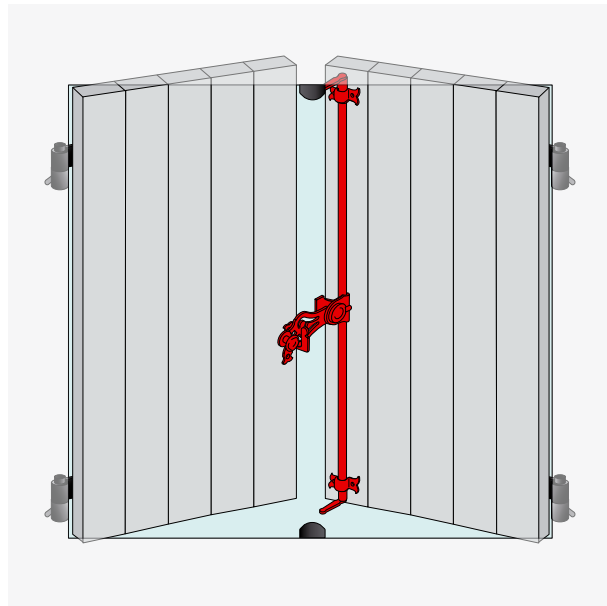

Espagnolettes rondes, dardennes

Simplicité du stockage : 2 dimensions de tiges, 1 sachet d'accessoires.
Simplicité de pose : assemblage des tubes rainurés grâce au panneton.
Réversibilité : montage sur volet droit ou gauche.
Résistance à la corrosion : inox 316.
Esthétique : noblesse de l'inox et design soigné.

Composition

- 1 poignée montée sur panneton
- 1 support
- 4 lacets à patte rustique

04IX.. Tringle d'espagnolette ronde

Code	Color	L	Icon	Dispo. (sem.)
04IX150	316L	1500	5	STOCKÉ
04IX200	316L	2000	5	STOCKÉ
04IX250	316L	2500	5	STOCKÉ

Réversible : utilisation sur vantail gauche ou droit grâce aux lacets et panneton réversibles.
Discrète : parfait pour les encombrements réduits entre la fenêtre et le volet
 Doigt de tirage sur le support.
 Bagues antifriction pour faciliter la manipulation de la poignée.
Composants esthétiques : lignes fluides et novatrices.