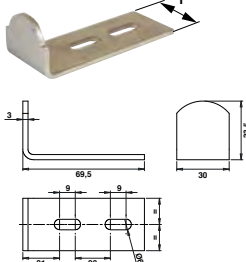

S903650

Dardenne réglable

S9036.. Dardenne

Code	Color	l	Icon	Dispo. (sem.)
S903650Z	316L	30	1	STOCKÉ
S903610Z	316L	39	1	STOCKÉ
S903610	316L B	39	1	STOCKÉ
S903620	316L B	36	1	STOCKÉ
S903650	316L B	30	50	STOCKÉ

Code	Color	l	Icon	Dispo. (sem.)
S903620Z	316L	36	1	2