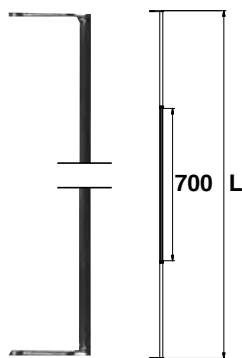

Espagnolettes rondes, dardennes

Simplicité du stockage : 2 dimensions de tiges, 1 sachet d'accessoires.
Simplicité de pose : assemblage des tubes rainurés grâce au panneton.
Réversibilité : montage sur volet droit ou gauche.
Résistance à la corrosion : inox 316.
Esthétique : noblesse de l'inox et design soigné.

Composition

- 1 poignée montée sur panneton
- 1 support
- 4 lacets à patte rustique

04IX.. Tringle d'espagnolette ronde

Code	Color	L	Icon	Dispo. (sem.)
04IX150	316L	1500	5	STOCKÉ
04IX200	316L	2000	5	STOCKÉ
04IX250	316L	2500	5	STOCKÉ

07IX15Z Sachet d'accessoires espagnolette ronde

Code	Color	Icon	Dispo. (sem.)
07IX15Z	316L	5	STOCKÉ

S903610

Dardenne droite à vis

S903620

Dardenne coudée à vis

S903650

Dardenne réglable

S9070.. Tringle d'espagnolette plate

Code		L		Dispo. (sem.)
Poignée à 1350 mm du bas				
S907021Z	316L	2000	1	STOCKÉ
S907025Z	316L	2500	1	STOCKÉ
S907030Z	316L	3000	1	STOCKÉ
S907021PB	316L B	2000	1	STOCKÉ
S907025PB	316L B	2500	1	STOCKÉ
S907030PB	316L B	3000	1	STOCKÉ
Poignée à 500 mm du bas				
S907015Z	316L	1500	1	STOCKÉ
S907020Z	316L	2000	1	STOCKÉ
S907015PB	316L B	1500	1	STOCKÉ
S907020PB	316L B	2000	1	STOCKÉ