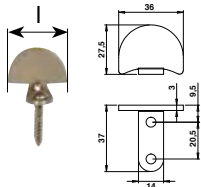

S903620

Dardenne coudée à vis