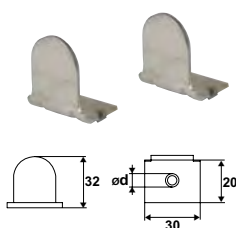

Réversible : utilisation sur vantail gauche ou droit grâce aux lacets et panneton réversibles.
Discrète : parfait pour les encombrements réduits entre la fenêtre et le volet
 Doigt de tirage sur le support.
 Bagues antifriction pour faciliter la manipulation de la poignée.
Composants esthétiques : lignes fluides et novatrices.

S9070.. Tringle d'espagnolette plate

Code		L		Dispo. (sem.)
Poignée à 1350 mm du bas				
S907021Z	316L	2000	1	STOCKÉ
S907025Z	316L	2500	1	STOCKÉ
S907030Z	316L	3000	1	STOCKÉ
S907021PB	316L B	2000	1	STOCKÉ
S907025PB	316L B	2500	1	STOCKÉ
S907030PB	316L B	3000	1	STOCKÉ
Poignée à 500 mm du bas				
S907015Z	316L	1500	1	STOCKÉ
S907020Z	316L	2000	1	STOCKÉ
S907015PB	316L B	1500	1	STOCKÉ
S907020PB	316L B	2000	1	STOCKÉ

Composition

- 1 poignée plate
- 1 panneton
- 2, 3 ou 4 lacets
- 1 support

S9076.. Sachet d'accessoires espagnolette plate

Code			Dispo. (sem.)
2 lacets pour L1500 mm			
S907620Z	316L	1	STOCKÉ
S907620PB	316L B	1	STOCKÉ
3 lacets pour L2000 / L2500 mm			
S907630Z	316L	1	STOCKÉ
S907630PB	316L B	1	STOCKÉ
4 lacets pour L3000 mm			
S907640Z	316L	1	STOCKÉ
S907640PB	316L B	1	STOCKÉ