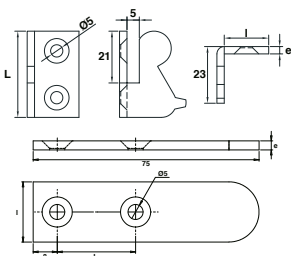

### S918120 Fléau de volet et support à tirer

Code		L	Tarif HT en €		Dispo. (sem.)
S918120	316L B	120	Nous consulter	10	Nous consulter

### S900114 Poignée sur platine «St Etienne» bouts ronds

Code		L	l	Tarif HT en €		Dispo. (sem.)
S900114	316L B	140	25	22,29	1	STOCKÉ

### S900118 Poignée à pattes

Code		L1	L2	Tarif HT en €		Dispo. (sem.)
S900118	316L PS	167	147	11,52	1	STOCKÉ