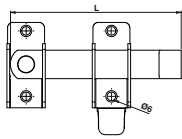

S918120 Fléau de volet et support à tirer

Code		L	Tarif HT en €		Dispo. (sem.)
S918120	316L B	120	Nous consulter	10	Nous consulter