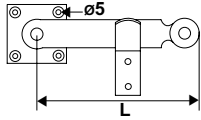

Fléaus de volet, poignées, agrafes picardes

S9035.. Fléau de volet

Code		L	Tarif HT en €		Dispo. (sem.)
S903516	316L B	150	28,94	1	STOCKÉ

Code		L	Tarif HT en €		Dispo. (sem.)
S903520	316L B	200	Nous consulter	1	2