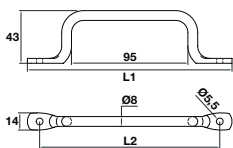

### S9035.. Fléau de volet

Code		L	Tarif HT en €		Dispo. (sem.)
S903516	316L B	150	28,94	1	STOCKÉ

Code		L	Tarif HT en €		Dispo. (sem.)
S903520	316L B	200	Nous consulter	1	2

### S900114 Poignée sur platine «St Etienne» bouts ronds

Code		L	l	Tarif HT en €		Dispo. (sem.)
S900114	316L B	140	25	22,29	1	STOCKÉ