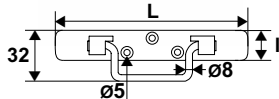

S900114 Poignée sur platine «St Etienne» bouts ronds

Code		L	l	Tarif HT en €		Dispo. (sem.)
S900114	316L B	140	25	22,29	1	STOCKÉ