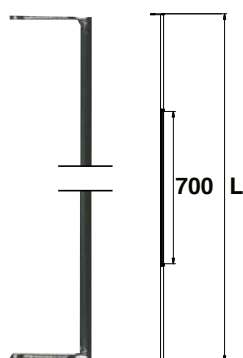

Ferrures inox pour volets & portails

Tarif applicable au 1^{er} janvier 2019

Espagnolettes rondes, dardennes

Simplicité du stockage : 2 dimensions de tiges, 1 sachet d'accessoires.
Simplicité de pose : assemblage des tubes rainurés grâce au panneton.
Réversibilité : montage sur volet droit ou gauche.
Résistance à la corrosion : inox 316.
Esthétique : noblesse de l'inox et design soigné.

Composition

- 1 poignée montée sur panneton
- 1 support
- 4 lacets à patte rustique

04IX.. Tringle d'espagnolette ronde

Code		L	Tarif HT en €		Dispo. (sem.)
04IX150	316L	1500	148,51	5	STOCKÉ
04IX200	316L	2000	175,90	5	STOCKÉ
04IX250	316L	2500	237,58	5	STOCKÉ

07IX15Z Sachet d'accessoires espagnolette ronde

Code		Tarif HT en €		Dispo. (sem.)
07IX15Z	316L P	154,43	5	STOCKÉ

S903610
Dardenne droite à vis

S903620
Dardenne coudée à vis

S903650
Dardenne réglable

S9036.. Dardenne

Espagnolettes plates complètes

Réversible : utilisation sur vantail gauche ou droit grâce aux lacets et panneton réversibles.

Discrète : parfait pour les encombrements réduits entre la fenêtre et le volet
Doigt de tirage sur le support.