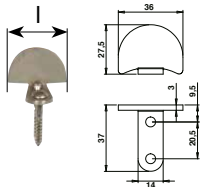

Ferrures inox pour volets & portails

Tarif applicable au 1^{er} janvier 2019

Espagnolettes rondes, dardennes

Simplicité du stockage : 2 dimensions de tiges, 1 sachet d'accessoires.
Simplicité de pose : assemblage des tubes rainurés grâce au panneton.
Réversibilité : montage sur volet droit ou gauche.
Résistance à la corrosion : inox 316.
Esthétique : noblesse de l'inox et design soigné.

Composition

- 1 poignée montée sur panneton
- 1 support
- 4 lacets à patte rustique

04IX.. Tringle d'espagnolette ronde

Code		L	Tarif HT en €		Dispo. (sem.)
04IX150	316L	1500	148,51	5	STOCKÉ
04IX200	316L	2000	175,90	5	STOCKÉ
04IX250	316L	2500	237,58	5	STOCKÉ

07IX15Z Sachet d'accessoires espagnolette ronde

Code		Tarif HT en €		Dispo. (sem.)
07IX15Z	316L P	154,43	5	STOCKÉ

S903610
Dardenne droite à vis

S903620
Dardenne coudée à vis

S903650
Dardenne réglable

S9036.. Dardenne

Espagnolettes plates complètes

Réversible : utilisation sur vantail gauche ou droit grâce aux lacets et panneton réversibles.

Discrète : parfait pour les encombrements réduits entre la fenêtre et le volet
Doigt de tirage sur le support.