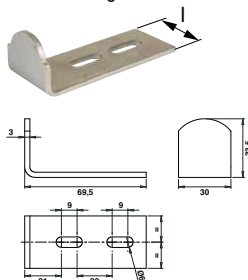

Ferrures inox pour volets & portails

Tarif applicable au 1^{er} janvier 2019

Espagnolettes rondes, dardennes

Simplicité du stockage : 2 dimensions de tiges, 1 sachet d'accessoires.
Simplicité de pose : assemblage des tubes rainurés grâce au panneton.
Réversibilité : montage sur volet droit ou gauche.
Résistance à la corrosion : inox 316.
Esthétique : noblesse de l'inox et design soigné.

Composition

- 1 poignée montée sur panneton
- 1 support
- 4 lacets à patte rustique

04IX.. Tringle d'espagnolette ronde

Code		L	Tarif HT en €		Dispo. (sem.)
04IX150	316L	1500	148,51	5	STOCKÉ
04IX200	316L	2000	175,90	5	STOCKÉ
04IX250	316L	2500	237,58	5	STOCKÉ

07IX15Z Sachet d'accessoires espagnolette ronde

Code		Tarif HT en €		Dispo. (sem.)
07IX15Z	316L P	154,43	5	STOCKÉ

S903610
Dardenne droite à vis

S903620
Dardenne coudée à vis

S903650
Dardenne réglable

S9036.. Dardenne

Espagnolettes plates complètes

Réversible : utilisation sur vantail gauche ou droit grâce aux lacets et panneton réversibles.

Discrète : parfait pour les encombrements réduits entre la fenêtre et le volet
Doigt de tirage sur le support.