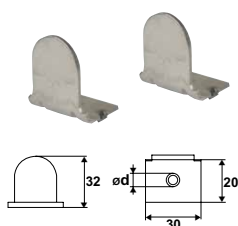

Espagnolettes plates complètes

Réversible : utilisation sur vantail gauche ou droit grâce aux lacets et panneton réversibles.

Discrète : parfait pour les encombrements réduits entre la fenêtre et le volet
Doigt de tirage sur le support.

Bagues antifriction pour faciliter la manipulation de la poignée.

Composants esthétiques : lignes fluides et novatrices.

S9070.. Tringle d'espagnolette plate

Code		L	Tarif HT en €		Dispo. (sem.)
Poignée à 1350 mm du bas					
S907021PB	316L B	2000	102,54	1	STOCKÉ
S907021Z	316L P	2000	94,05	1	STOCKÉ
S907025PB	316L B	2500	120,47	1	STOCKÉ
S907025Z	316L P	2500	110,58	1	STOCKÉ
S907030PB	316L B	3000	148,57	1	STOCKÉ
S907030Z	316L P	3000	134,27	1	STOCKÉ
Poignée à 500 mm du bas					
S907015PB	316L B	1500	71,88	1	STOCKÉ
S907015Z	316L P	1500	65,51	1	STOCKÉ
S907020PB	316L B	2000	102,54	1	STOCKÉ
S907020Z	316L P	2000	94,05	1	STOCKÉ

Composition

- 1 poignée plate
- 1 panneton
- 2, 3 ou 4 lacets
- 1 support

S9076.. Sachet d'accessoires espagnolette plate

Code		Tarif HT en €		Dispo. (sem.)
2 lacets pour L1500 mm				
S907620PB	316L B	67,72	1	STOCKÉ
S907620Z	316L P	62,97	1	STOCKÉ
3 lacets pour L2000 / L2500 mm				
S907630PB	316L B	85,84	1	STOCKÉ
S907630Z	316L P	79,23	1	STOCKÉ
4 lacets pour L3000 mm				
S907640PB	316L B	100,14	1	STOCKÉ
S907640Z	316L P	93,50	1	STOCKÉ