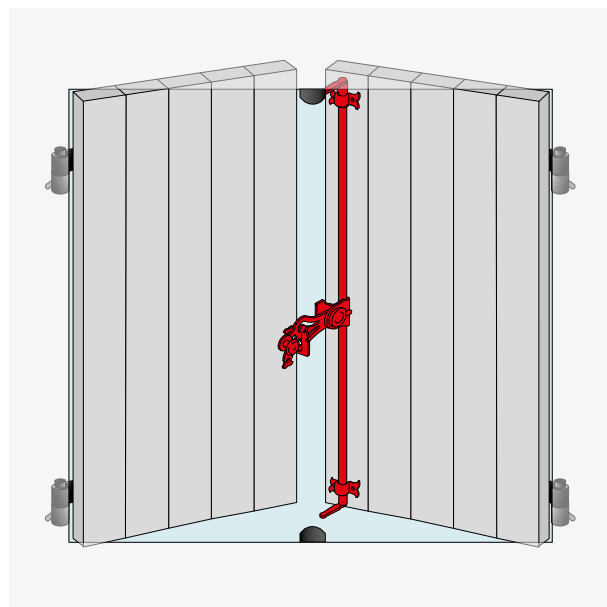

Ferrures inox pour volets & portails

Tarif applicable au 1^{er} janvier 2019

Espagnolettes rondes, dardennes

Simplicité du stockage : 2 dimensions de tiges, 1 sachet d'accessoires.
Simplicité de pose : assemblage des tubes rainurés grâce au panneton.
Réversibilité : montage sur volet droit ou gauche.
Résistance à la corrosion : inox 316.
Esthétique : noblesse de l'inox et design soigné.

Composition

- 1 poignée montée sur panneton
- 1 support
- 4 lacets à patte rustique

04IX.. Tringle d'espagnolette ronde

Code		L	Tarif HT en €		Dispo. (sem.)
04IX150	316L	1500	148,51	5	STOCKÉ
04IX200	316L	2000	175,90	5	STOCKÉ
04IX250	316L	2500	237,58	5	STOCKÉ

Espagnolettes plates complètes

Réversible : utilisation sur vantail gauche ou droit grâce aux lacets et panneton réversibles.

Discrète : parfait pour les encombrements réduits entre la fenêtre et le volet
Doigt de tirage sur le support.