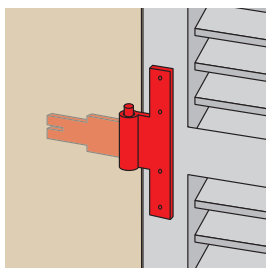

Virolet niçois

Code	Color	QTY	Dispo. (sem.)
9205046	Black	50	1

Couplet niçois

Code	Color	QTY	Dispo. (sem.)
9205026	Black	50	1

Z241234 p.1-60

9244..1-61

Pour le montage à la niçoise, utiliser également crochets de contrevent et pitons à vis tirefond afin de maintenir le volet entrouvert.

Té à plâtre réversible

Code	Color	QTY	Dispo. (sem.)
41PL146	Black	50	1