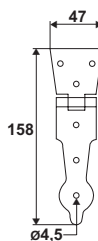

Virolet niçois

Code	Color	QTY	Dispo. (sem.)
9205046	Black	50	1

Couplet niçois

Code	Color	QTY	Dispo. (sem.)
9205026	Black	50	1

Z241234 p.1-60

9244..1-61

Pour le montage à la niçoise, utiliser également crochets de contrevent et pitons à vis tirefond afin de maintenir le volet entrouvert.

Té à plâtre réversible

Code	Color	QTY	Dispo. (sem.)
41PL146	Black	50	1