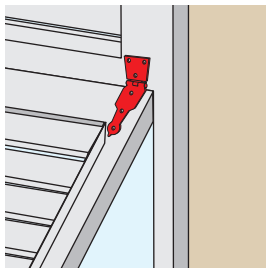

Virolet niçois

Code	Color	QTY	Dispo. (sem.)
9205046	Black	50	1

Couplet niçois

Code	Color	QTY	Dispo. (sem.)
9205026	Black	50	1

Z241234 p.1-60

9244..1-61

Pour le montage à la niçoise, utiliser également crochets de contrevent et pitons à vis tirefond afin de maintenir le volet entrouvert.