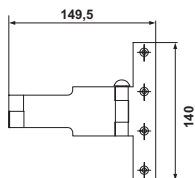

Virolet niçois

Code	Color	QTY	Dispo. (sem.)
9205046	Black	50	1

Couplet niçois

Code	Color	QTY	Dispo. (sem.)
9205026	Black	50	1

Z241234 p.1-60

9244..1-61

Pour le montage à la niçoise, utiliser également crochets de contrevent et pitons à vis tirefond afin de maintenir le volet entrouvert.