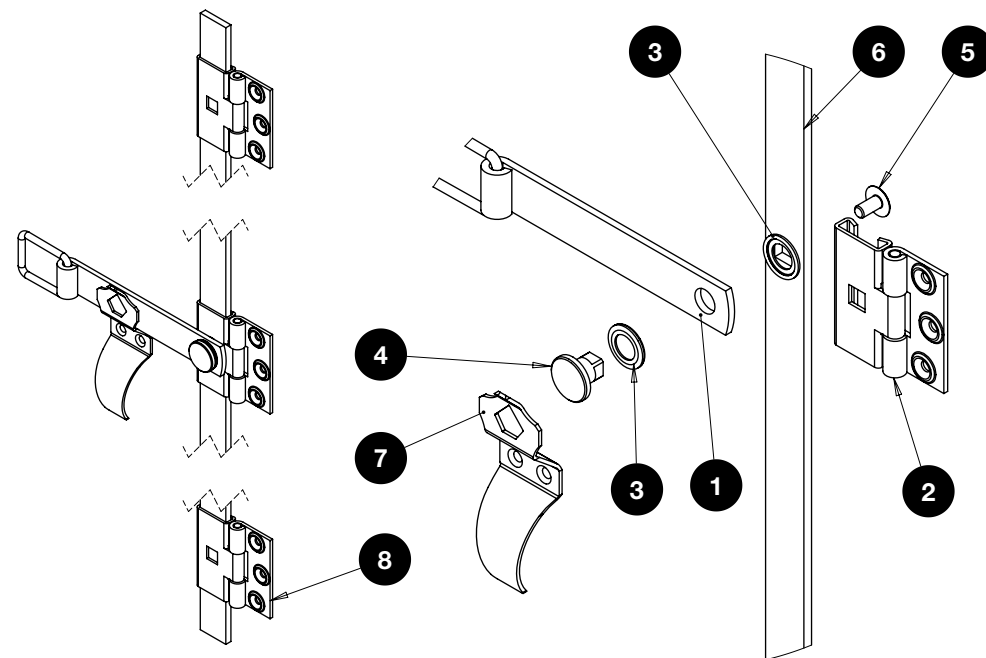

Notice de pose

Espagnolette plate inox

S907620.. - S907630.. - S907640..
61426 - A116020

Composition

- | | |
|-------------------------------|---|
| ① Poignée espagnolette plate | ⑤ Vis métaux tête ronde large poelier fendu M5x10 |
| ② Panneton espagnolette plate | ⑥ Tringle espagnolette plate 20x4 |
| ③ Rondelle composite | ⑦ Support espagnolette plate |
| ④ Entretoise bout carré | ⑧ Lacet |