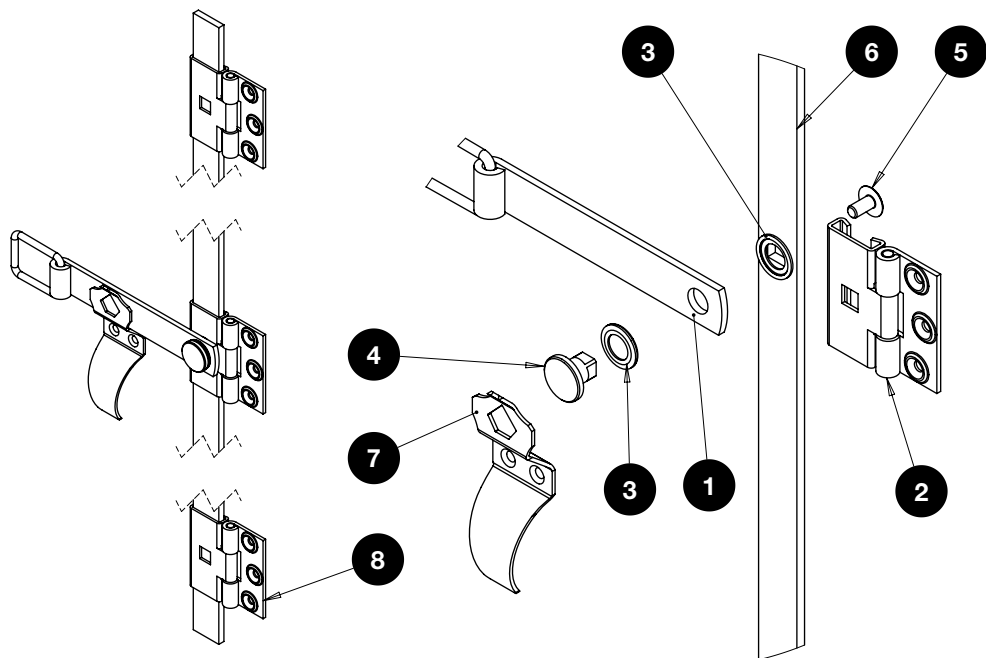

Notice de pose

Espagnolette plate inox

S907620.. - S907630.. - S907640..
61426 - A116020

Composition

- | | |
|-------------------------------|---|
| ① Poignée espagnolette plate | ⑤ Vis métaux tête ronde large poelier fendu M5x10 |
| ② Panneton espagnolette plate | ⑥ Tringle espagnolette plate 20x4 |
| ③ Rondelle composite | ⑦ Support espagnolette plate |
| ④ Entretoise bout carré | ⑧ Lacet |