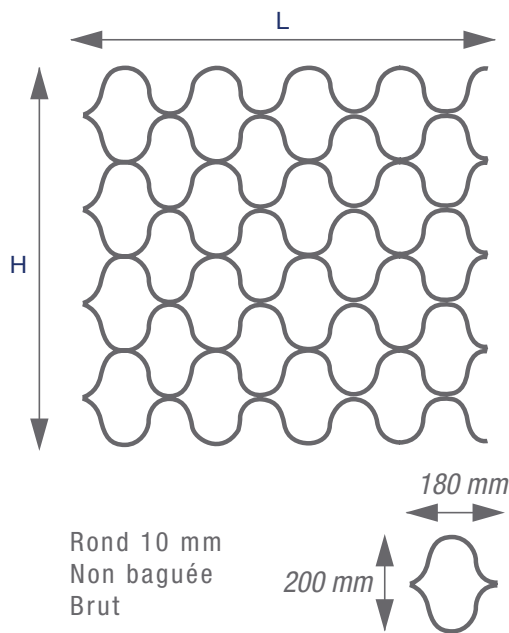

Grillager

www.torbel.fr

GES.. Grille ESTEREL

Code		H	L		Dispo. (sem.)
GES040	BRUT	40	198	1	4
GES068	BRUT	60	144	1	4
GES071	BRUT	60	198	1	4
GES097	BRUT	80	108	1	4
GES100	BRUT	80	162	1	4
GES105	BRUT	80	252	1	4
GES128	BRUT	100	108	1	4
GES130	BRUT	100	144	1	4
GES133	BRUT	100	198	1	4
GES134	BRUT	100	216	1	4
GES139	BRUT	100	306	1	4
GES158	BRUT	120	90	1	4
GES160	BRUT	120	126	1	4
GES165	BRUT	120	216	1	4
GES227	BRUT	160	216	1	4
GES228	BRUT	160	234	1	4
GES283	BRUT	200	108	1	4

Autres dimensions, finitions, modèles réalisables sur demande.
Baguable.