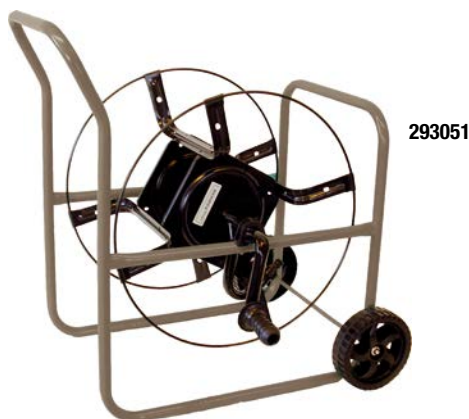

CARACTÉRISTIQUES

- Equipé de supports pour accessoires. (outils, seau, raccords...)

293051

293.. Dévidoir «AUTOSTABLE» nu pro

Code			Dispo. (sem.)
Pour tuyau D15 à 19 mm - Roues polypro			
293051	BRONZE SABLE	1	STOCKÉ
Pour tuyau D15 à 19 mm - Roues gonflables			
293210	BRONZE SABLE	1	STOCKÉ

CARACTÉRISTIQUES

Un dévidoir de qualité, résistant, facilement transportable, qui apporte stabilité et sécurité d'utilisation. Idéal pour une utilisation type professionnelle.

- **Capacité maxi de 120 m de tuyau - D.15 / 19 mm**
- Poignée ergonomique.
- Grande stabilité grâce à la forme de son châssis.
- Facilement transportable grâce à son double brancard.
- Tambour noir traité cataphorèse résistant à la corrosion.
- Produit monté prêt à l'emploi.
- Livré nu.