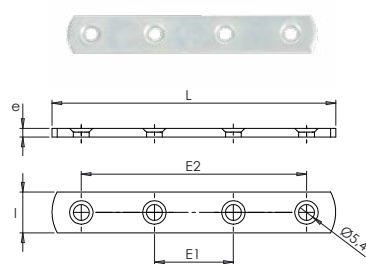

J5064.. Patte d'assemblage forte - Bouts arrondis

Code		L	l x e	Nb & ø vis	E1 E2		Dispo. (sem.)
J506462	Z.BLANC	97	14x3	4x5,4F/90°	27x77	25	STOCKÉ
J506463	Z.BLANC	117	14x3	4x5,4F/90°	31x97	25	STOCKÉ
J506456	Z.BLANC	200	18x3	4x5,4F/90°	50x170	25	STOCKÉ

Code		L	l x e	Nb & ø vis	E1 E2		Dispo. (sem.)
J506457	Z.BLANC	180	18x3	4x5,4F/90°	47x159	25	4

écomobilier COLLECTER - TRIER - RECYCLER Soumis à éco-participation Mobilier.