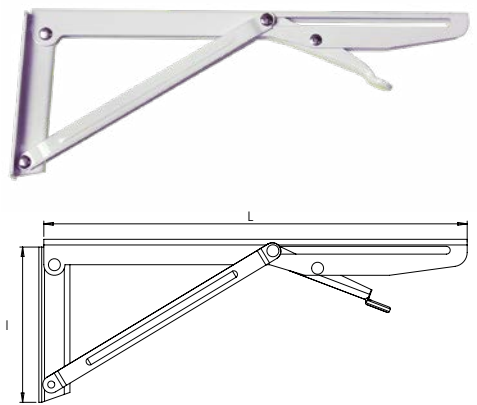

écomobilier COLLECTER - TRIER - RECYCLER Soumis à éco-participation Mobilier.

Assemblage

J5051.. Equerre de chaise - Bouts ronds

Code		L1 x L2	l x e	Nb & Ø vis		Dispo. (sem.)
J505110	Z.BLANC	30 x 30	14 x 2	4 x 4,2 F/90°	25	STOCKÉ
J505112	Z.BLANC	40 x 40	14 x 2	4 x 4,2 F/90°	25	STOCKÉ
J505114	Z.BLANC	50 x 50	14 x 2	4 x 4,2 F/90°	25	STOCKÉ
J505116	Z.BLANC	60 x 60	14 x 2	4 x 4,2 F/90°	25	STOCKÉ
<b>Avec renfort</b>						
J505118	Z.BLANC	70 x 70	18 x 3	4 x 4,2 F/90°	25	STOCKÉ
J505120	Z.BLANC	80 x 80	18 x 3	4 x 4,2 F/90°	25	STOCKÉ

écomobilier COLLECTER-TRIER-RECYCLER Soumis à éco-participation Mobilier.

99251.. Equerre nervurée pan coupé 20x20

Code		L	l		Dispo. (sem.)	U
9925145	GALVA.	85	70	50	STOCKÉ	%
9925155	GALVA.	100	70	50	STOCKÉ	%
9925165	GALVA.	115	70	50	STOCKÉ	%
9925175	GALVA.	130	70	50	STOCKÉ	%

Code		L	l		Dispo. (sem.)	U
9925115	GALVA.	55	50	50	4	%
9925125	GALVA.	55	70	50	4	%
9925135	GALVA.	70	70	50	4	%
9925185	GALVA.	145	70	50	4	%

Consoles

**J50368..** Console pliante «EKMATIC»

Code		L x l		Dispo. (sem.)
J503688	EPOXY	300 x 110	20	STOCKÉ
J503689	EPOXY	400 x 145	20	STOCKÉ