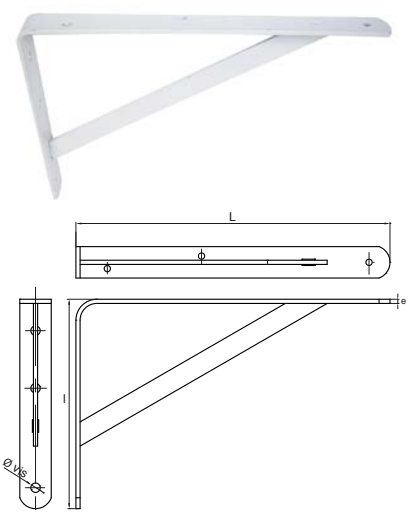

J50369.. Console lourde charge

Code		L	l		Dispo. (sem.)
J503691	EPOXY	200	300	5	STOCKÉ
J503693	EPOXY	250	400	5	STOCKÉ
J503695	EPOXY	330	500	5	STOCKÉ

Soumis à éco-participation Mobilier.