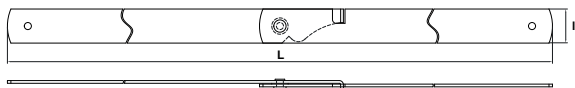

J5033.. Compas d'escabeau (paire)

Code		L	l x e	Fixation		Dispo. (sem.)
J503374	 Z.BLANC	300	25 x 2	2 vis TR 5	6	STOCKÉ
J503382	 Z.BLANC	400	25 x 2	2 vis TR 5	6	STOCKÉ

Code		L	l x e	Fixation		Dispo. (sem.)
J503370	 Z.BLANC	250	25 x 2	2 vis TR 5	6	4
J503390	 Z.BLANC	500	25 x 2	2 vis TR 5	6	4

Écomobilier COLLECTER-TRIER-RECYCLER Soumis à éco-participation Mobilier.

J50333.. Compas d'échelle

Code		L ouverte	l x e	Fixation		Dispo. (sem.)
J503335	 BRUT	190	25 x 3	(4+4) x TF 4	12	STOCKÉ

Code		L ouverte	l x e	Fixation		Dispo. (sem.)
J503336	 BRUT	220	25 x 3	(4+4) x TF 4	12	4

Écomobilier COLLECTER-TRIER-RECYCLER Soumis à éco-participation Mobilier.