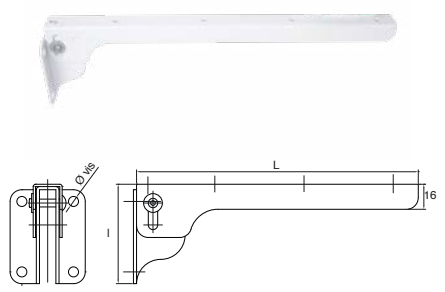

J503676 Console pliante-tôle

Code		L	l		Dispo. (sem.)
J503676	EPOXY	180	78	1	STOCKÉ

Soumis à éco-participation Mobilier.