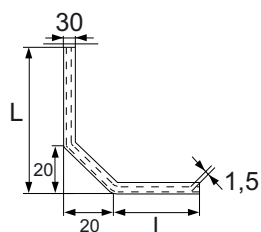

Code		L	l		Dispo. (sem.)	U
9925145	GALVA.	85	70	50	STOCKÉ	%
9925155	GALVA.	100	70	50	STOCKÉ	%
9925165	GALVA.	115	70	50	STOCKÉ	%
9925175	GALVA.	130	70	50	STOCKÉ	%

Code		L	l		Dispo. (sem.)	U
9925115	GALVA.	55	50	50	4	%
9925125	GALVA.	55	70	50	4	%
9925135	GALVA.	70	70	50	4	%
9925185	GALVA.	145	70	50	4	%