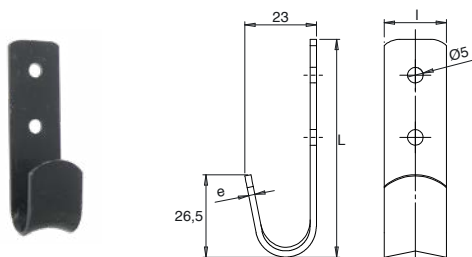

J52601.. Patère contemporaine simple accroche

Code	L	l x e	Dispo. (sem.)
J526012 EPOXY	70	20 x 2	10

Nous consulter

Compas

**J5033.. Compas d'escabeau (paire)**

Code		L	l x e	Fixation		Dispo. (sem.)
J503374	 Z.BLANC	300	25 x 2	2 vis TR 5	6	STOCKÉ
J503382	 Z.BLANC	400	25 x 2	2 vis TR 5	6	STOCKÉ