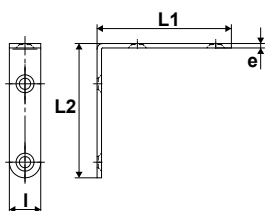

Assemblage

J5051.. Equerre de chaise - Bouts ronds

Code		L1 x L2	l x e	Nb & Ø vis		Dispo. (sem.)
J505110	Z.BLANC	30 x 30	14 x 2	4 x 4,2 F/90°	25	STOCKÉ
J505112	Z.BLANC	40 x 40	14 x 2	4 x 4,2 F/90°	25	STOCKÉ
J505114	Z.BLANC	50 x 50	14 x 2	4 x 4,2 F/90°	25	STOCKÉ
J505116	Z.BLANC	60 x 60	14 x 2	4 x 4,2 F/90°	25	STOCKÉ
Avec renfort						
J505118	Z.BLANC	70 x 70	18 x 3	4 x 4,2 F/90°	25	STOCKÉ
J505120	Z.BLANC	80 x 80	18 x 3	4 x 4,2 F/90°	25	STOCKÉ

écomobilier COLLECTER-TRIER-RECYCLER Soumis à éco-participation Mobilier.