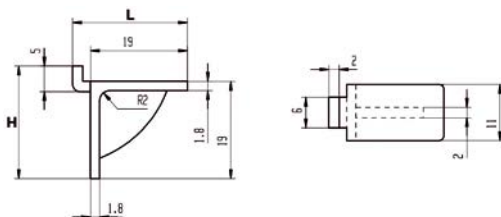

522640

Taquet composite pour crémaillère aluminium

Code		H	L		Dispo. (sem.)	U
522640	ARGENT	22	22,5	200	4	%

Écomobilier COLLECTER - TRIER - RECYCLER Soumis à éco-participation Mobilier.