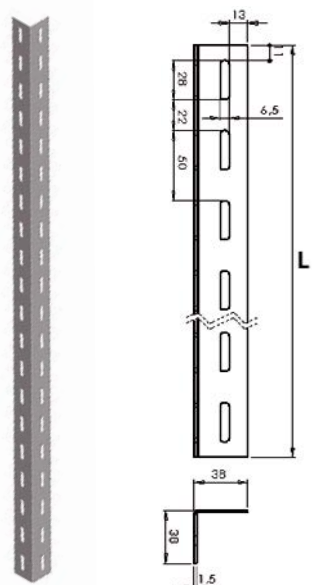

Code		H	L		Dispo. (sem.)	U
522130	NICKELÉ	11	32	200	4	%

Écomobilier COLLECTER - TRIER - RECYCLER Soumis à éco-participation Mobilier.

522550

Taquet standard aluminium pour crémaillère aluminium

Code		H	L		Dispo. (sem.)	U
522550	BRUT	21,8	21,8	200	4	%

Cornières

538.. Cornière nervurée 40x40

Code		L		Dispo. (sem.)
<b>Épaisseur 2 mm - Pas de 50 mm</b>				
538280	EPOXY	2000	10	4
538310	EPOXY	2500	10	4

Écomobilier COLLECTER - TRIER - RECYCLER Soumis à éco-participation Mobilier.

538.. Cornière lisse 27x27

Code		L		Dispo. (sem.)
<b>Épaisseur 1,5 mm - Pas de 50 mm</b>				
538860	GALVA.	1000	10	STOCKÉ
538940	GALVA.	2000	10	STOCKÉ
539020	GALVA.	3000	10	STOCKÉ

Écomobilier COLLECTER - TRIER - RECYCLER Soumis à éco-participation Mobilier.