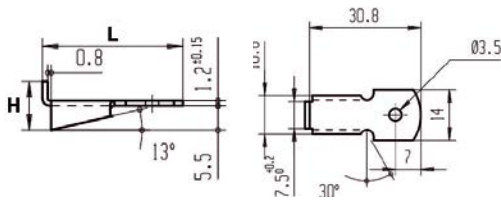

Taquets

522130

Taquet standard acier pour crémaillère acier

Code		H	L		Dispo. (sem.)	U
522130	NICKELÉ	11	32	200	4	%

Écomobilier COLLECTER - TRIER - RECYCLER Soumis à éco-participation Mobilier.