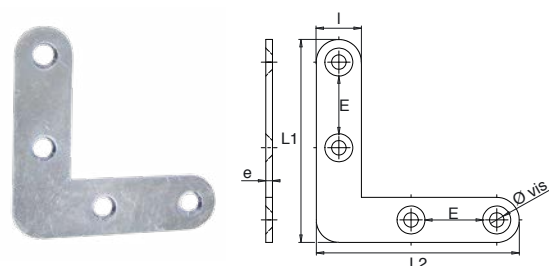

J50513.. Equerre de cadre

Code		L1 x L2	l x e	Nb & ø vis	Entraxe E		Dispo. (sem.)
J505130	Z.BLANC	40 x 40	10 x 1,5	4 x 3,2 F/90°	19	25	STOCKÉ
J505132	Z.BLANC	60 x 60	16 x 1,5	4 x 4,2 F/90°	26	25	STOCKÉ
J505134	Z.BLANC	80 x 80	16 x 1,5	4 x 4,2 F/90°	45	25	STOCKÉ
J505136	Z.BLANC	100 x 100	16 x 2	4 x 4,2 F/90°	64	25	STOCKÉ

écomobilier COLLECTER - TRIER - RECYCLER Soumis à éco-participation Mobilier.