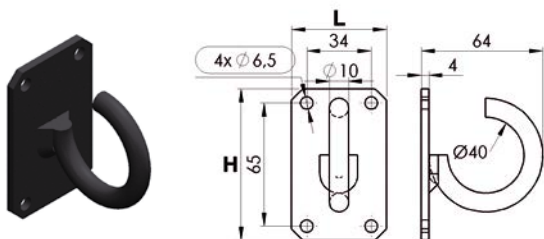

Patères

617010 Crochet multifonction

Code	H	L	Dispo. (sem.)
617010 NOIR	80	50	10

Écomobilier COLLECTER - TRIER - RECYCLER Soumis à éco-participation Mobilier.