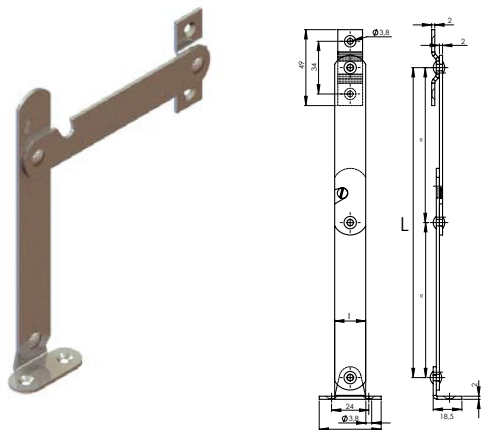

Code		L	l x e	Fixation		Dispo. (sem.)
J503370	 Z.BLANC	250	25 x 2	2 vis TR 5	6	4
J503390	 Z.BLANC	500	25 x 2	2 vis TR 5	6	4

Écomobilier COLLECTER-TRIER-RECYCLER Soumis à éco-participation Mobilier.

**J50333.. Compas d'échelle**

Code		L ouverte	l x e	Fixation		Dispo. (sem.)
J503335	 BRUT	190	25 x 3	(4+4) x TF 4	12	STOCKÉ

Code		L ouverte	l x e	Fixation		Dispo. (sem.)
J503336	 BRUT	220	25 x 3	(4+4) x TF 4	12	4

Écomobilier COLLECTER-TRIER-RECYCLER Soumis à éco-participation Mobilier.