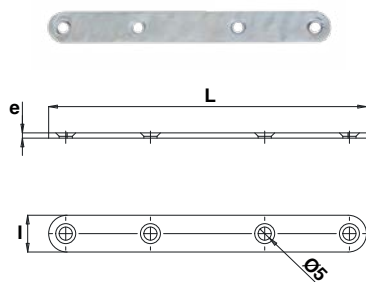

Code		L ouverte	l x e	Fixation		Dispo. (sem.)
J503335	 BRUT	190	25 x 3	(4+4) x TF 4	12	STOCKÉ

Code		L ouverte	l x e	Fixation		Dispo. (sem.)
J503336	 BRUT	220	25 x 3	(4+4) x TF 4	12	4

Écomobilier COLLECTER-TRIER-RECYCLER Soumis à éco-participation Mobilier.

**531.. Compas d'arrêt avec équerre**

Code sens gauche	Code sens droite		L	lxe		Dispo. (sem.)
531700	531680	 Z.BLANC	200	20x2	12	4
531740	531720	 Z.BLANC	250	20x2	12	4
531780	531760	 Z.BLANC	300	20x2	12	4
531820	531800	 Z.BLANC	350	20x2	12	4
531860	531840	 Z.BLANC	400	20x2	12	4

### J5039.. Patte d'assemblage - Bouts ronds

Code		L	l x e	Nb & ø vis		Dispo. (sem.)
J503950	Z.BLANC	60	14 x 2	4 x 5 F/90°	25	STOCKÉ
J503951	Z.BLANC	80	14 x 2	4 x 5 F/90°	25	STOCKÉ
J503952	Z.BLANC	100	14 x 2	4 x 5 F/90°	25	STOCKÉ
J503953	Z.BLANC	120	14 x 2	4 x 5 F/90°	25	STOCKÉ
J503954	Z.BLANC	140	16 x 2	4 x 5 F/90°	25	STOCKÉ
J503955	Z.BLANC	160	16 x 2	4 x 5 F/90°	25	STOCKÉ