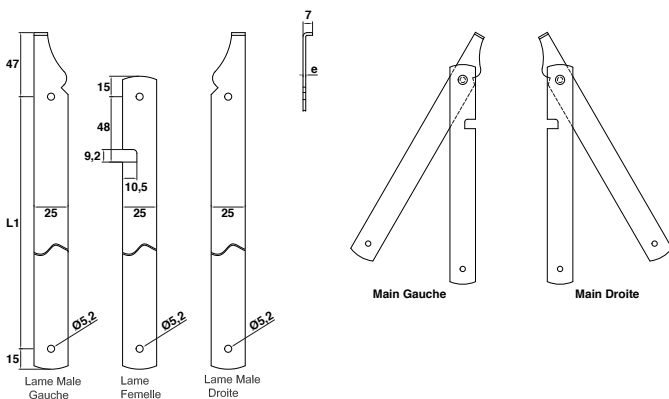

J50333.. Compas d'échelle

Code		L ouverte	l x e	Fixation		Dispo. (sem.)
J503335	 BRUT	190	25 x 3	(4+4) x TF 4	12	STOCKÉ

Code		L ouverte	l x e	Fixation		Dispo. (sem.)
J503336	 BRUT	220	25 x 3	(4+4) x TF 4	12	4

Écomobilier COLLECTER-TRIER-RECYCLER Soumis à éco-participation Mobilier.