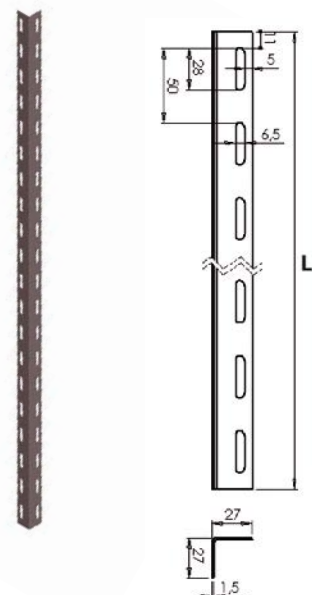

Code		H	L		Dispo. (sem.)	U
522130	NICKELÉ	11	32	200	4	%

Écomobilier COLLECTER - TRIER - RECYCLER Soumis à éco-participation Mobilier.

522550

Taquet standard aluminium pour crémaillère aluminium

Code		H	L		Dispo. (sem.)	U
522550	BRUT	21,8	21,8	200	4	%

Écomobilier COLLECTER - TRIER - RECYCLER Soumis à éco-participation Mobilier.

522640

Taquet composite pour crémaillère aluminium

Code		H	L		Dispo. (sem.)	U
522640	ARGENT	22	22,5	200	4	%

Écomobilier COLLECTER - TRIER - RECYCLER Soumis à éco-participation Mobilier.

Cornières

538.. Cornière nervurée 40x40

Code		L		Dispo. (sem.)
<b>Épaisseur 2 mm - Pas de 50 mm</b>				
538280	EPOXY	2000	10	4
538310	EPOXY	2500	10	4

Écomobilier COLLECTER - TRIER - RECYCLER Soumis à éco-participation Mobilier.