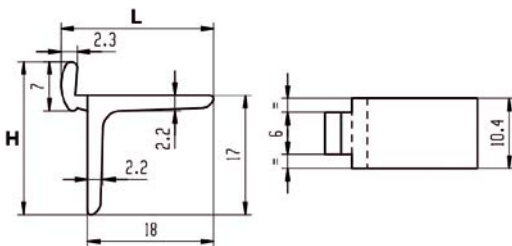

Code		H	L		Dispo. (sem.)	U
522130	NICKELÉ	11	32	200	4	%

Écomobilier COLLECTER - TRIER - RECYCLER Soumis à éco-participation Mobilier.

522550

Taquet standard aluminium pour crémaillère aluminium

Code		H	L		Dispo. (sem.)	U
522550	BRUT	21,8	21,8	200	4	%