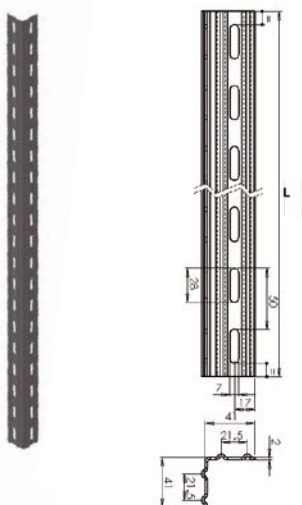

Cornières

538.. Cornière nervurée 40x40

Code		L		Dispo. (sem.)
Épaisseur 2 mm - Pas de 50 mm				
538280	EPOXY	2000	10	4
538310	EPOXY	2500	10	4

Écomobilier COLLECTER - TRIER - RECYCLER Soumis à éco-participation Mobilier.