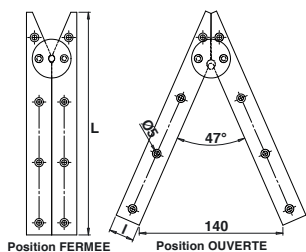

531.. Compas d'arrêt avec équerre

Code sens gauche	Code sens droite		L	lxe		Dispo. (sem.)
531700	531680	 Z.BLANC	200	20x2	12	4
531740	531720	 Z.BLANC	250	20x2	12	4
531780	531760	 Z.BLANC	300	20x2	12	4
531820	531800	 Z.BLANC	350	20x2	12	4
531860	531840	 Z.BLANC	400	20x2	12	4

Écomobilier COLLECTER-TRIER-RECYCLER Soumis à éco-participation Mobilier.