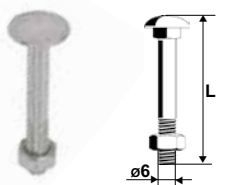

Agrafe picarde

Code	Color	L	l	e	Dispo. (sem.)	
1 Plate						
G90IX10	304L	75	20	3	10	1
2 Gauche						
G90IX01	304L	35	18	3	10	1
3 Droite						
G90IX02	304L	35	18	3	10	1

Bras de projection inox

Code Gauche	Code Droite	Color	L	Dispo. (sem.)	
B0465500	B0465400	304L	445	25	1
B046550J	B046540J	9005 - 30%	445	25	2

Bras de projection en inox 304.
1 seule dimension : 445 mm.
Fonctionnement souple et fluide (jeu réduit, rondelle de frottement)
Disponible en inox brut et laqué noir 9005/30.

Visserie

Vis surtex Inox

Code	Color	ØD	L	Dispo. (sem.)	U	
087206300G	A2 NB	Ø6	30	100	1	%
087206500E	A2 NB	Ø6	50	100	1	%
087207300E	A2 NB	Ø7	30	100	1	%
087207500E	A2 NB	Ø7	50	100	1	%