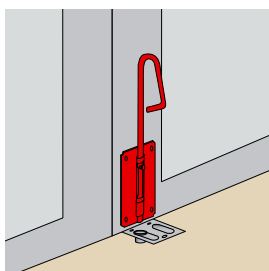

**S9026.. Crochet de contrevent**

Code		ØD	L		Dispo. (sem.)
S902650	316L B	Ø3,5	50	1	STOCKÉ
S902660	316L B	Ø4	60	1	STOCKÉ
S902610	316L B	Ø4,5	100	1	STOCKÉ
S902616	316L B	Ø5	160	1	STOCKÉ

**S9025.. Crochet + crémaillère**

**S9020.. Verrou baïonnette Ø14**

Code		L	L1 x l x e		Dispo. (sem.)
S902025	316L B	250	90x56x1,5	1	STOCKÉ
S902030	316L B	300	90x56x1,5	1	STOCKÉ
S902035	316L B	350	90x56x1,5	1	STOCKÉ
S902040	316L B	400	90x56x1,5	1	STOCKÉ