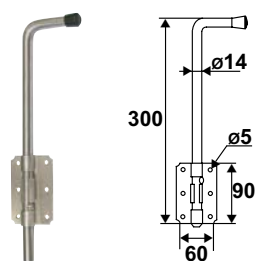

**S9026.. Crochet de contrevent**

Code		ØD	L		Dispo. (sem.)
S902650	316L B	Ø3,5	50	1	STOCKÉ
S902660	316L B	Ø4	60	1	STOCKÉ
S902610	316L B	Ø4,5	100	1	STOCKÉ
S902616	316L B	Ø5	160	1	STOCKÉ

**S9025.. Crochet + crémaillère**

Code		ØD	L		Dispo. (sem.)
S902530	316L	Ø8	300	10	STOCKÉ
S902540	316L	Ø8	400	10	STOCKÉ

**Crémaillère seule**

S902500	316L	Ø8,5	190	10	STOCKÉ
---------	------	------	-----	----	--------

Code		ØD	L		Dispo. (sem.)
S902525	316L	Ø8	250	10	4

**S9020.. Verrou baïonnette Ø14**

Code		L	L1 x l x e		Dispo. (sem.)
S902025	316L B	250	90x56x1,5	1	STOCKÉ
S902030	316L B	300	90x56x1,5	1	STOCKÉ
S902035	316L B	350	90x56x1,5	1	STOCKÉ
S902040	316L B	400	90x56x1,5	1	STOCKÉ

Code		ØD	L x l x e		Dispo. (sem.)
S902110	316L B	10	65x62x1,5	1	STOCKÉ
S902112	316L B	12	80x49x1,5	1	STOCKÉ
S902114	316L B	14	90x56x2	1	STOCKÉ

S90221.. Verrou de box poire

Code		ØD	L x l x e		Dispo. (sem.)
S902210	316L B	10	65x48x1,5	1	STOCKÉ
S902212	316L B	12	80x49x1,5	1	STOCKÉ
S902214	316L B	14	90x56x1,5	1	STOCKÉ