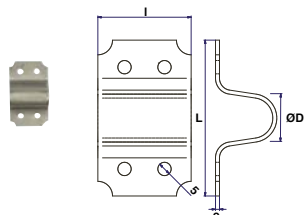

**S9020.. Verrou baïonnette Ø14**

Code		L	L1 x l x e		Dispo. (sem.)
S902025	316L B	250	90x56x1,5	1	STOCKÉ
S902030	316L B	300	90x56x1,5	1	STOCKÉ
S902035	316L B	350	90x56x1,5	1	STOCKÉ
S902040	316L B	400	90x56x1,5	1	STOCKÉ

**S902414 Verrou de pied poignée à 90°**

Code		L		Dispo. (sem.)
S902414	316L B	300	1	4

**I64070.. Verrou de pied poignée à 90° à ressort**

Code		e		Dispo. (sem.)
I640700012	316L B	1,5	1	STOCKÉ

Verrous

S90211.. Verrou porte-cadenas

Code		ØD	L x l x e		Dispo. (sem.)
S902110	316L B	10	65x62x1,5	1	STOCKÉ
S902112	316L B	12	80x49x1,5	1	STOCKÉ
S902114	316L B	14	90x56x2	1	STOCKÉ

S90221.. Verrou de box poire

Code		ØD	L x l x e		Dispo. (sem.)
S902210	316L B	10	65x48x1,5	1	STOCKÉ
S902212	316L B	12	80x49x1,5	1	STOCKÉ
S902214	316L B	14	90x56x1,5	1	STOCKÉ