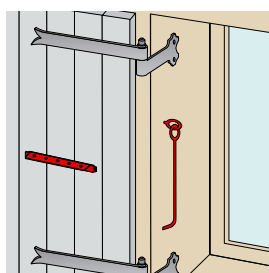

**S9026.. Crochet de contrevent**

Code		ØD	L		Dispo. (sem.)
S902650	316L B	Ø3,5	50	1	STOCKÉ
S902660	316L B	Ø4	60	1	STOCKÉ
S902610	316L B	Ø4,5	100	1	STOCKÉ
S902616	316L B	Ø5	160	1	STOCKÉ

**S9025.. Crochet + crémaillère**

**S9020.. Verrou baïonnette Ø14**

Code		L	L1 x l x e		Dispo. (sem.)
S902025	316L B	250	90x56x1,5	1	STOCKÉ
S902030	316L B	300	90x56x1,5	1	STOCKÉ
S902035	316L B	350	90x56x1,5	1	STOCKÉ
S902040	316L B	400	90x56x1,5	1	STOCKÉ