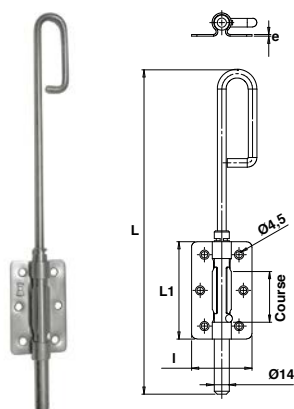

**S9026.. Crochet de contrevent**

Code		ØD	L		Dispo. (sem.)
S902650	316L B	Ø3,5	50	1	STOCKÉ
S902660	316L B	Ø4	60	1	STOCKÉ
S902610	316L B	Ø4,5	100	1	STOCKÉ
S902616	316L B	Ø5	160	1	STOCKÉ

**S9025.. Crochet + crémaillère**

Code		ØD	L		Dispo. (sem.)
S902530	316L	Ø8	300	10	STOCKÉ
S902540	316L	Ø8	400	10	STOCKÉ

**Crémaillère seule**

S902500	316L	Ø8,5	190	10	STOCKÉ
---------	------	------	-----	----	--------

Code		ØD	L		Dispo. (sem.)
S902525	316L	Ø8	250	10	4

**S9020.. Verrou baïonnette Ø14**

Code		L	L1 x l x e		Dispo. (sem.)
S902025	316L B	250	90x56x1,5	1	STOCKÉ
S902030	316L B	300	90x56x1,5	1	STOCKÉ
S902035	316L B	350	90x56x1,5	1	STOCKÉ
S902040	316L B	400	90x56x1,5	1	STOCKÉ

**S902414 Verrou de pied poignée à 90°**

Code		L		Dispo. (sem.)
S902414	316L B	300	1	4

**I64070.. Verrou de pied poignée à 90° à ressort**

Code		e		Dispo. (sem.)
I640700012	316L B	1,5	1	STOCKÉ

Verrous

S90211.. Verrou porte-cadenas