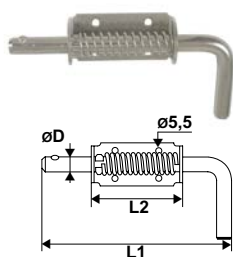

**S9020.. Verrou baïonnette Ø14**

Code		L	L1 x l x e		Dispo. (sem.)
S902025	316L B	250	90x56x1,5	1	STOCKÉ
S902030	316L B	300	90x56x1,5	1	STOCKÉ
S902035	316L B	350	90x56x1,5	1	STOCKÉ
S902040	316L B	400	90x56x1,5	1	STOCKÉ

**S902414 Verrou de pied poignée à 90°**

Code		L		Dispo. (sem.)
S902414	316L B	300	1	4

**I64070.. Verrou de pied poignée à 90° à ressort**

Code		e		Dispo. (sem.)
I640700012	316L B	1,5	1	STOCKÉ

Verrous

S90211.. Verrou porte-cadenas

Code		ØD	L x l x e		Dispo. (sem.)
S902110	316L B	10	65x62x1,5	1	STOCKÉ
S902112	316L B	12	80x49x1,5	1	STOCKÉ
S902114	316L B	14	90x56x2	1	STOCKÉ

S90221.. Verrou de box poire

Code		ØD	L x l x e		Dispo. (sem.)
S902210	316L B	10	65x48x1,5	1	STOCKÉ
S902212	316L B	12	80x49x1,5	1	STOCKÉ
S902214	316L B	14	90x56x1,5	1	STOCKÉ