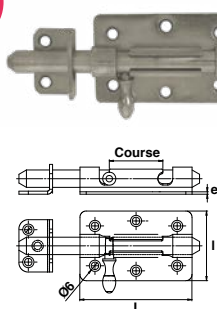

**S9026.. Crochet de contrevent**

Code		ØD	L		Dispo. (sem.)
S902650	316L B	Ø3,5	50	1	STOCKÉ
S902660	316L B	Ø4	60	1	STOCKÉ
S902610	316L B	Ø4,5	100	1	STOCKÉ
S902616	316L B	Ø5	160	1	STOCKÉ

**S9025.. Crochet + crémaillère**

**S9020.. Verrou baïonnette Ø14**

Code		L	L1 x l x e		Dispo. (sem.)
S902025	316L B	250	90x56x1,5	1	STOCKÉ
S902030	316L B	300	90x56x1,5	1	STOCKÉ
S902035	316L B	350	90x56x1,5	1	STOCKÉ
S902040	316L B	400	90x56x1,5	1	STOCKÉ

**S902414 Verrou de pied poignée à 90°**

Code		L		Dispo. (sem.)
S902414	316L B	300	1	4

**I64070.. Verrou de pied poignée à 90° à ressort**

Code		e		Dispo. (sem.)
I640700012	316L B	1,5	1	STOCKÉ

Verrous

S90211.. Verrou porte-cadenas

Code		ØD	L x l x e		Dispo. (sem.)
S902110	316L B	10	65x62x1,5	1	STOCKÉ
S902112	316L B	12	80x49x1,5	1	STOCKÉ
S902114	316L B	14	90x56x2	1	STOCKÉ

S90221.. Verrou de box poire

Code		ØD	L x l x e		Dispo. (sem.)
S902210	316L B	10	65x48x1,5	1	STOCKÉ
S902212	316L B	12	80x49x1,5	1	STOCKÉ
S902214	316L B	14	90x56x1,5	1	STOCKÉ