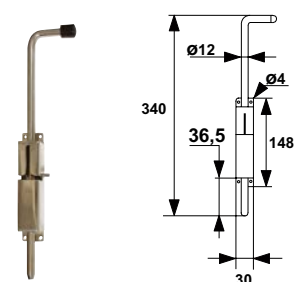

I64070.. Verrou de pied poignée à 90° à ressort

Code		e		Dispo. (sem.)
I640700012	316L B	1,5	1	STOCKÉ