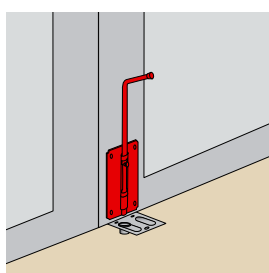

**S9020.. Verrou baïonnette Ø14**

Code		L	L1 x l x e		Dispo. (sem.)
S902025	316L B	250	90x56x1,5	1	STOCKÉ
S902030	316L B	300	90x56x1,5	1	STOCKÉ
S902035	316L B	350	90x56x1,5	1	STOCKÉ
S902040	316L B	400	90x56x1,5	1	STOCKÉ