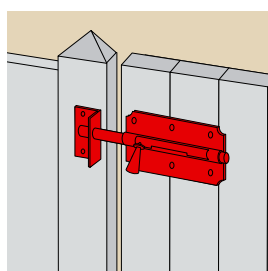

**S9020.. Verrou baïonnette Ø14**

Code		L	L1 x l x e		Dispo. (sem.)
S902025	316L B	250	90x56x1,5	1	STOCKÉ
S902030	316L B	300	90x56x1,5	1	STOCKÉ
S902035	316L B	350	90x56x1,5	1	STOCKÉ
S902040	316L B	400	90x56x1,5	1	STOCKÉ

**S902414 Verrou de pied poignée à 90°**

Code		L		Dispo. (sem.)
S902414	316L B	300	1	4

**I64070.. Verrou de pied poignée à 90° à ressort**

Code		e		Dispo. (sem.)
I640700012	316L B	1,5	1	STOCKÉ

Verrous

S90211.. Verrou porte-cadenas

Code		ØD	L x l x e		Dispo. (sem.)
S902110	316L B	10	65x62x1,5	1	STOCKÉ
S902112	316L B	12	80x49x1,5	1	STOCKÉ
S902114	316L B	14	90x56x2	1	STOCKÉ

S90221.. Verrou de box poire

Code		ØD	L x l x e		Dispo. (sem.)
S902210	316L B	10	65x48x1,5	1	STOCKÉ
S902212	316L B	12	80x49x1,5	1	STOCKÉ
S902214	316L B	14	90x56x1,5	1	STOCKÉ