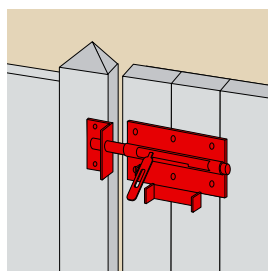

**S9020.. Verrou baïonnette Ø14**

Code		L	L1 x l x e		Dispo. (sem.)
S902025	316L B	250	90x56x1,5	1	STOCKÉ
S902030	316L B	300	90x56x1,5	1	STOCKÉ
S902035	316L B	350	90x56x1,5	1	STOCKÉ
S902040	316L B	400	90x56x1,5	1	STOCKÉ

**S902414 Verrou de pied poignée à 90°**

Code		L		Dispo. (sem.)
S902414	316L B	300	1	4

**I64070.. Verrou de pied poignée à 90° à ressort**

Code		e		Dispo. (sem.)
I640700012	316L B	1,5	1	STOCKÉ

Verrous

S90211.. Verrou porte-cadenas

Code		ØD	L x l x e		Dispo. (sem.)
S902110	316L B	10	65x62x1,5	1	STOCKÉ
S902112	316L B	12	80x49x1,5	1	STOCKÉ
S902114	316L B	14	90x56x2	1	STOCKÉ

S90221.. Verrou de box poire

Code		ØD	L x l x e		Dispo. (sem.)
S902210	316L B	10	65x48x1,5	1	STOCKÉ
S902212	316L B	12	80x49x1,5	1	STOCKÉ
S902214	316L B	14	90x56x1,5	1	STOCKÉ