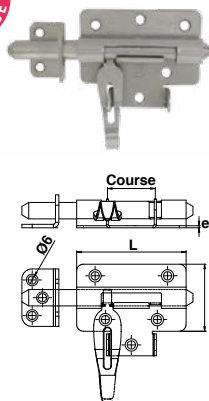

**S9020.. Verrou baïonnette Ø14**

Code		L	L1 x l x e		Dispo. (sem.)
S902025	316L B	250	90x56x1,5	1	STOCKÉ
S902030	316L B	300	90x56x1,5	1	STOCKÉ
S902035	316L B	350	90x56x1,5	1	STOCKÉ
S902040	316L B	400	90x56x1,5	1	STOCKÉ

**S902414 Verrou de pied poignée à 90°**

Code		L		Dispo. (sem.)
S902414	316L B	300	1	4

**I64070.. Verrou de pied poignée à 90° à ressort**

Code		e		Dispo. (sem.)
I640700012	316L B	1,5	1	STOCKÉ

Verrous

S90211.. Verrou porte-cadenas

Code		ØD	L x l x e		Dispo. (sem.)
S902110	316L B	10	65x62x1,5	1	STOCKÉ
S902112	316L B	12	80x49x1,5	1	STOCKÉ
S902114	316L B	14	90x56x2	1	STOCKÉ

S90221.. Verrou de box poire

Code		ØD	L x l x e		Dispo. (sem.)
S902210	316L B	10	65x48x1,5	1	STOCKÉ
S902212	316L B	12	80x49x1,5	1	STOCKÉ
S902214	316L B	14	90x56x1,5	1	STOCKÉ