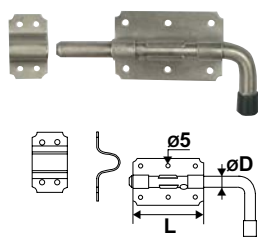

**S9020.. Verrou baïonnette Ø14**

Code		L	L1 x l x e		Dispo. (sem.)
S902025	316L B	250	90x56x1,5	1	STOCKÉ
S902030	316L B	300	90x56x1,5	1	STOCKÉ
S902035	316L B	350	90x56x1,5	1	STOCKÉ
S902040	316L B	400	90x56x1,5	1	STOCKÉ

**S902414 Verrou de pied poignée à 90°**

Code		L		Dispo. (sem.)
S902414	316L B	300	1	4

**I64070.. Verrou de pied poignée à 90° à ressort**

Code		e		Dispo. (sem.)
I640700012	316L B	1,5	1	STOCKÉ

Verrous

S90211.. Verrou porte-cadenas

Code		ØD	L x l x e		Dispo. (sem.)
S902110	316L B	10	65x62x1,5	1	STOCKÉ
S902112	316L B	12	80x49x1,5	1	STOCKÉ
S902114	316L B	14	90x56x2	1	STOCKÉ

S90221.. Verrou de box poire

Code		ØD	L x l x e		Dispo. (sem.)
S902210	316L B	10	65x48x1,5	1	STOCKÉ
S902212	316L B	12	80x49x1,5	1	STOCKÉ
S902214	316L B	14	90x56x1,5	1	STOCKÉ