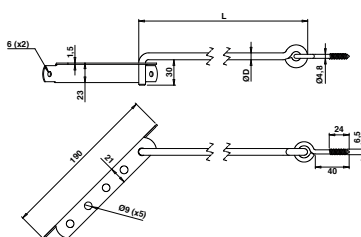

**S9026.. Crochet de contrevent**

Code		ØD	L		Dispo. (sem.)
S902650	316L B	Ø3,5	50	1	STOCKÉ
S902660	316L B	Ø4	60	1	STOCKÉ
S902610	316L B	Ø4,5	100	1	STOCKÉ
S902616	316L B	Ø5	160	1	STOCKÉ

**S9025.. Crochet + crémaillère**

Code		ØD	L		Dispo. (sem.)
S902530	316L	Ø8	300	10	STOCKÉ
S902540	316L	Ø8	400	10	STOCKÉ

**Crémaillère seule**

S902500	316L	Ø8,5	190	10	STOCKÉ
---------	------	------	-----	----	--------

Code		ØD	L		Dispo. (sem.)
S902525	316L	Ø8	250	10	4

**S9020.. Verrou baïonnette Ø14**

Code		L	L1 x l x e		Dispo. (sem.)
S902025	316L B	250	90x56x1,5	1	STOCKÉ
S902030	316L B	300	90x56x1,5	1	STOCKÉ
S902035	316L B	350	90x56x1,5	1	STOCKÉ
S902040	316L B	400	90x56x1,5	1	STOCKÉ

**S902414 Verrou de pied poignée à 90°**

Code		L		Dispo. (sem.)
S902414	316L B	300	1	4

**I64070.. Verrou de pied poignée à 90° à ressort**

Code		e		Dispo. (sem.)
I640700012	316L B	1,5	1	STOCKÉ

Verrous

S90211.. Verrou porte-cadenas