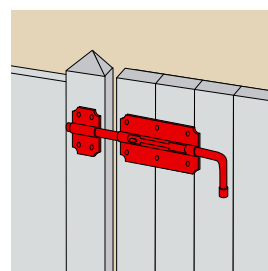

**S9020.. Verrou baïonnette Ø14**

Code		L	L1 x l x e		Dispo. (sem.)
S902025	316L B	250	90x56x1,5	1	STOCKÉ
S902030	316L B	300	90x56x1,5	1	STOCKÉ
S902035	316L B	350	90x56x1,5	1	STOCKÉ
S902040	316L B	400	90x56x1,5	1	STOCKÉ

**S902414 Verrou de pied poignée à 90°**

Code		L		Dispo. (sem.)
S902414	316L B	300	1	4

**I64070.. Verrou de pied poignée à 90° à ressort**

Code		e		Dispo. (sem.)
I640700012	316L B	1,5	1	STOCKÉ

Verrous

S90211.. Verrou porte-cadenas

Code		ØD	L x l x e		Dispo. (sem.)
S902110	316L B	10	65x62x1,5	1	STOCKÉ
S902112	316L B	12	80x49x1,5	1	STOCKÉ
S902114	316L B	14	90x56x2	1	STOCKÉ

S90221.. Verrou de box poire

Code		ØD	L x l x e		Dispo. (sem.)
S902210	316L B	10	65x48x1,5	1	STOCKÉ
S902212	316L B	12	80x49x1,5	1	STOCKÉ
S902214	316L B	14	90x56x1,5	1	STOCKÉ