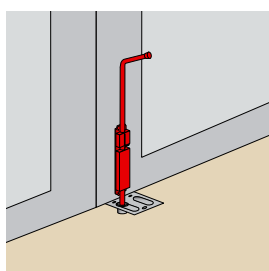

I64070.. Verrou de pied poignée à 90° à ressort

Code		e		Dispo. (sem.)
I640700012	316L B	1,5	1	STOCKÉ