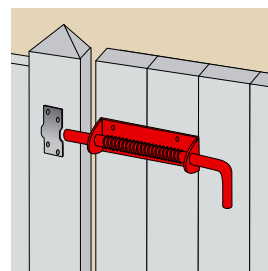

**S9020.. Verrou baïonnette Ø14**

Code		L	L1 x l x e		Dispo. (sem.)
S902025	316L B	250	90x56x1,5	1	STOCKÉ
S902030	316L B	300	90x56x1,5	1	STOCKÉ
S902035	316L B	350	90x56x1,5	1	STOCKÉ
S902040	316L B	400	90x56x1,5	1	STOCKÉ

**S902414 Verrou de pied poignée à 90°**

Code		L		Dispo. (sem.)
S902414	316L B	300	1	4

**I64070.. Verrou de pied poignée à 90° à ressort**

Code		e		Dispo. (sem.)
I640700012	316L B	1,5	1	STOCKÉ

Verrous

S90211.. Verrou porte-cadenas

Code		ØD	L x l x e		Dispo. (sem.)
S902110	316L B	10	65x62x1,5	1	STOCKÉ
S902112	316L B	12	80x49x1,5	1	STOCKÉ
S902114	316L B	14	90x56x2	1	STOCKÉ

S90221.. Verrou de box poire

Code		ØD	L x l x e		Dispo. (sem.)
S902210	316L B	10	65x48x1,5	1	STOCKÉ
S902212	316L B	12	80x49x1,5	1	STOCKÉ
S902214	316L B	14	90x56x1,5	1	STOCKÉ