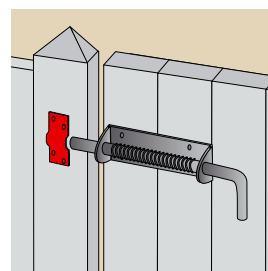

**S9020.. Verrou baïonnette Ø14**

Code		L	L1 x l x e		Dispo. (sem.)
S902025	316L B	250	90x56x1,5	1	STOCKÉ
S902030	316L B	300	90x56x1,5	1	STOCKÉ
S902035	316L B	350	90x56x1,5	1	STOCKÉ
S902040	316L B	400	90x56x1,5	1	STOCKÉ

**S902414 Verrou de pied poignée à 90°**

Code		L		Dispo. (sem.)
S902414	316L B	300	1	4

**I64070.. Verrou de pied poignée à 90° à ressort**

Code		e		Dispo. (sem.)
I640700012	316L B	1,5	1	STOCKÉ

Verrous

S90211.. Verrou porte-cadenas

Code		ØD	L x l x e		Dispo. (sem.)
S902110	316L B	10	65x62x1,5	1	STOCKÉ
S902112	316L B	12	80x49x1,5	1	STOCKÉ
S902114	316L B	14	90x56x2	1	STOCKÉ

S90221.. Verrou de box poire

Code		ØD	L x l x e		Dispo. (sem.)
S902210	316L B	10	65x48x1,5	1	STOCKÉ
S902212	316L B	12	80x49x1,5	1	STOCKÉ
S902214	316L B	14	90x56x1,5	1	STOCKÉ