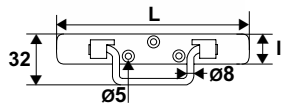

Fléau de volet

Code		L		Dispo. (sem.)
G903516	316L B	150	10	1

Fléau de volet et support à tirer

Code		L		Dispo. (sem.)
G918120	316P	120	10	1

Poignée sur platine «St Etienne» bouts ronds

Code		L	I		Dispo. (sem.)
G900114	316P	140	25	10	1

Poignée à pattes

Code		L1	L2		Dispo. (sem.)
G900118	316P	167	147	10	1