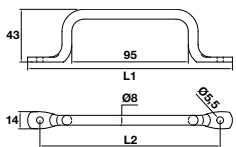

Fléau de volet

Code		L		Dispo. (sem.)
G903516	316L B	150	10	1

Fléau de volet et support à tirer

Code		L		Dispo. (sem.)
G918120	316P	120	10	1

Poignée sur platine «St Etienne» bouts ronds

Code		L	I		Dispo. (sem.)
G900114	316P	140	25	10	1

Poignée à pattes

Code		L1	L2		Dispo. (sem.)
G900118	316P	167	147	10	1