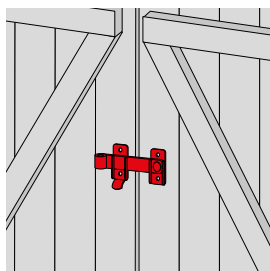

Fléau de volet

Code		L		Dispo. (sem.)
G903516	316L B	150	10	1

Fléau de volet et support à tirer

Code		L		Dispo. (sem.)
G918120	316P	120	10	1

Poignée sur platine «St Etienne» bouts ronds

Code		L	I		Dispo. (sem.)
G900114	316P	140	25	10	1

Poignée à pattes

Code		L1	L2		Dispo. (sem.)
G900118	316P	167	147	10	1