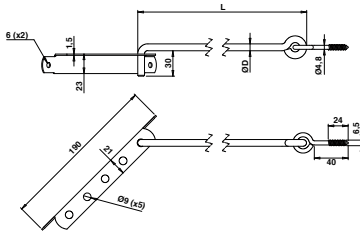

92CR1.. Gâche butée réglable * d'arrêt à paillette

Code		L	Tarif HT en €		Dispo. (sem.)
92CR106		75	6,98	50	STOCKÉ
92CR116		180	8,56	50	STOCKÉ

S9026.. Crochet de contrevent + piton

Code		ØD	L	Tarif HT en €		Dispo. (sem.)
S902650	316L B	Ø3,5	50	0,94	1	STOCKÉ
S902660	316L B	Ø4	60	1,21	1	STOCKÉ
S902610	316L B	Ø4,5	100	1,99	1	STOCKÉ
S902616	316L B	Ø5	160	2,90	1	STOCKÉ

S9025.. Crochet + crémaillère

Code		ØD	L	Tarif HT en €		Dispo. (sem.)
S902530	316L	Ø8	300	44,68	10	STOCKÉ
S902540	316L	Ø8	400	48,22	10	STOCKÉ

Crémaillère seule

S902500	316L	Ø8,5	190	6,71	10	STOCKÉ
---------	------	------	-----	------	----	--------

Code		ØD	L	Tarif HT en €		Dispo. (sem.)
S902525	316L	Ø8	250	Nous consulter	10	4

S9020.. Verrou baïonnette Ø14

Code		L	L1 x l x e	Tarif HT en €		Dispo. (sem.)
S902025	316L B	250	90x56x1,5	55,26	1	STOCKÉ
S902030	316L B	300	90x56x1,5	57,71	1	STOCKÉ
S902035	316L B	350	90x56x1,5	59,04	1	STOCKÉ
S902040	316L B	400	90x56x1,5	60,26	1	STOCKÉ