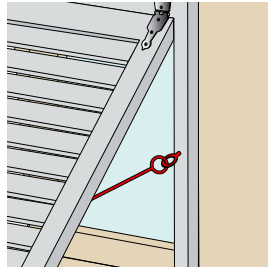

Code		L	Tarif HT en €		Dispo. (sem.)
92IX130J	9005 - 30%	55	Nous	10	Nous consulter
92IX130P	9016 - 80%	55	consulter	10	Nous consulter

92IX200.. Tirette pour arrêt à paillette inox + équerre

Code		L	Equerre	Tarif HT en €		Dispo. (sem.)
92IX200	304L B	400	40x40	8,35	10	STOCKÉ
92IX200E	9005 - 65%	400	40x40	9,29	10	STOCKÉ

92CR1.. Gâche butée réglable * d'arrêt à paillette

Code		L	Tarif HT en €		Dispo. (sem.)
92CR106		75	6,98	50	STOCKÉ
92CR116		180	8,56	50	STOCKÉ

S9026.. Crochet de contrevent + piton

Code		ØD	L	Tarif HT en €		Dispo. (sem.)
S902650	316L B	Ø3,5	50	0,94	1	STOCKÉ
S902660	316L B	Ø4	60	1,21	1	STOCKÉ
S902610	316L B	Ø4,5	100	1,99	1	STOCKÉ
S902616	316L B	Ø5	160	2,90	1	STOCKÉ