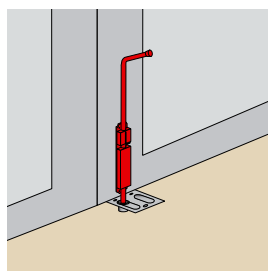

Code		ØD	L	Tarif HT en €		Dispo. (sem.)
S902525	316L	Ø8	250	Nous consulter	10	4

S9020.. Verrou baïonnette Ø14

Code		L	L1 x l x e	Tarif HT en €		Dispo. (sem.)
S902025	316L B	250	90x56x1,5	55,26	1	STOCKÉ
S902030	316L B	300	90x56x1,5	57,71	1	STOCKÉ
S902035	316L B	350	90x56x1,5	59,04	1	STOCKÉ
S902040	316L B	400	90x56x1,5	60,26	1	STOCKÉ

S902414 Verrou de pied poignée à 90°

Code		L	Tarif HT en €		Dispo. (sem.)
S902414	316L B	300	Nous consulter	1	4

164070.. Verrou de pied poignée à 90° à ressort

Code		e	Tarif HT en €		Dispo. (sem.)
1640700012	316L B	1,5	29,54	1	STOCKÉ