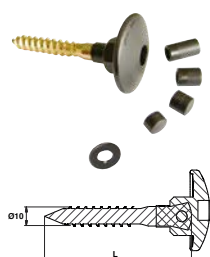

Arrêts

La mise en œuvre des fermetures est encadrée par le DTU 34-4, s'y référer pour éviter tout danger.

Bien s'assurer que le vantail soit monté plaqué et serré sur la façade.

En cas de vent, fermer les volets.

Pour les volets de grandes tailles, utiliser uniquement les arrêts adaptés

Conseils de pose P.113

Plus d'infos sur www.torbel.fr

92IX1.. Arrêt à paillette * + contre-plaque

Code		H	Tarif HT en €		Dispo. (sem.)
92IX120	304L	45	19,51	10	STOCKÉ
92IX130	304L	55	43,61	10	STOCKÉ

Code		L	Tarif HT en €		Dispo. (sem.)
92IX130J	9005 - 30%	55	Nous	10	Nous consulter
92IX130P	9016 - 80%	55	consulter	10	Nous consulter

92IX200.. Tirette pour arrêt à paillette inox + équerre

Code		L	Equerre	Tarif HT en €		Dispo. (sem.)
92IX200	304L B	400	40x40	8,35	10	STOCKÉ
92IX200E	9005 - 65%	400	40x40	9,29	10	STOCKÉ

92CR1.. Gâche butée réglable * d'arrêt à paillette

Code		L	Tarif HT en €		Dispo. (sem.)
92CR106		75	6,98	50	STOCKÉ
92CR116		180	8,56	50	STOCKÉ

S9026.. Crochet de contrevent + piton

Code		ØD	L	Tarif HT en €		Dispo. (sem.)
S902650	316L B	Ø3,5	50	0,94	1	STOCKÉ
S902660	316L B	Ø4	60	1,21	1	STOCKÉ
S902610	316L B	Ø4,5	100	1,99	1	STOCKÉ
S902616	316L B	Ø5	160	2,90	1	STOCKÉ