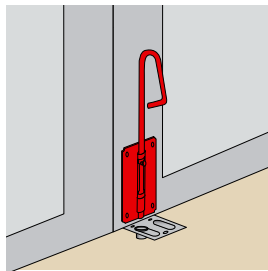

92CR1.. Gâche butée réglable * d'arrêt à paillette

Code		L	Tarif HT en €		Dispo. (sem.)
92CR106		75	6,98	50	STOCKÉ
92CR116		180	8,56	50	STOCKÉ

S9026.. Crochet de contrevent + piton

Code		ØD	L	Tarif HT en €		Dispo. (sem.)
S902650	316L B	Ø3,5	50	0,94	1	STOCKÉ
S902660	316L B	Ø4	60	1,21	1	STOCKÉ
S902610	316L B	Ø4,5	100	1,99	1	STOCKÉ
S902616	316L B	Ø5	160	2,90	1	STOCKÉ

S9025.. Crochet + crémaillère

Code		ØD	L	Tarif HT en €		Dispo. (sem.)
S902530	316L	Ø8	300	44,68	10	STOCKÉ
S902540	316L	Ø8	400	48,22	10	STOCKÉ

Crémaillère seule

S902500	316L	Ø8,5	190	6,71	10	STOCKÉ
---------	------	------	-----	------	----	--------

Code		ØD	L	Tarif HT en €		Dispo. (sem.)
S902525	316L	Ø8	250	Nous consulter	10	4

S9020.. Verrou baïonnette Ø14

Code		L	L1 x l x e	Tarif HT en €		Dispo. (sem.)
S902025	316L B	250	90x56x1,5	55,26	1	STOCKÉ
S902030	316L B	300	90x56x1,5	57,71	1	STOCKÉ
S902035	316L B	350	90x56x1,5	59,04	1	STOCKÉ
S902040	316L B	400	90x56x1,5	60,26	1	STOCKÉ