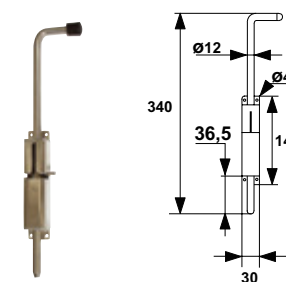

S9025.. Crochet + crémaillère

Code		ØD	L	Tarif HT en €		Dispo. (sem.)
S902530	316L	Ø8	300	44,68	10	STOCKÉ
S902540	316L	Ø8	400	48,22	10	STOCKÉ

Crémaillère seule

S902500	316L	Ø8,5	190	6,71	10	STOCKÉ
---------	------	------	-----	------	----	--------

Code		ØD	L	Tarif HT en €		Dispo. (sem.)
S902525	316L	Ø8	250	Nous consulter	10	4

S9020.. Verrou baïonnette Ø14

Code		L	L1 x l x e	Tarif HT en €		Dispo. (sem.)
S902025	316L B	250	90x56x1,5	55,26	1	STOCKÉ
S902030	316L B	300	90x56x1,5	57,71	1	STOCKÉ
S902035	316L B	350	90x56x1,5	59,04	1	STOCKÉ
S902040	316L B	400	90x56x1,5	60,26	1	STOCKÉ

S902414 Verrou de pied poignée à 90°

Code		L	Tarif HT en €		Dispo. (sem.)
S902414	316L B	300	Nous consulter	1	4

164070.. Verrou de pied poignée à 90° à ressort

Code		e	Tarif HT en €		Dispo. (sem.)
1640700012	316L B	1,5	29,54	1	STOCKÉ