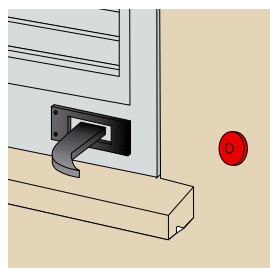

92CR1.. Gâche butée réglable * d'arrêt à paillette

Code		L	Tarif HT en €		Dispo. (sem.)
92CR106		75	6,98	50	STOCKÉ
92CR116		180	8,56	50	STOCKÉ