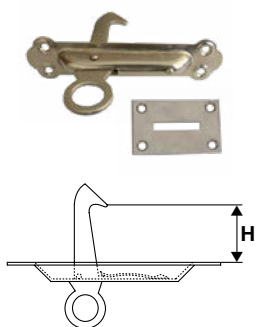

Arrêts

La mise en œuvre des fermetures est encadrée par le DTU 34-4, s'y référer pour éviter tout danger.

Bien s'assurer que le vantail soit monté plaqué et serré sur la façade.

En cas de vent, fermer les volets.

Pour les volets de grandes tailles, utiliser uniquement les arrêts adaptés

Conseils de pose P.113

Plus d'infos sur www.torbel.fr

92IX1.. Arrêt à paillette * + contre-plaque

Code		H	Tarif HT en €		Dispo. (sem.)
92IX120	304L	45	19,51	10	STOCKÉ
92IX130	304L	55	43,61	10	STOCKÉ

Code		L	Tarif HT en €		Dispo. (sem.)
92IX130J	9005 - 30%	55	Nous	10	Nous consulter
92IX130P	9016 - 80%	55	consulter	10	Nous consulter

92IX200.. Tirette pour arrêt à paillette inox + équerre

Code		L	Equerre	Tarif HT en €		Dispo. (sem.)
92IX200	304L B	400	40x40	8,35	10	STOCKÉ
92IX200E	9005 - 65%	400	40x40	9,29	10	STOCKÉ

Code		ØD	L	Tarif HT en €		Dispo. (sem.)
S902525	316L	Ø8	250	Nous consulter	10	4

S9020.. Verrou baïonnette Ø14

Code		L	L1 x l x e	Tarif HT en €		Dispo. (sem.)
S902025	316L B	250	90x56x1,5	55,26	1	STOCKÉ
S902030	316L B	300	90x56x1,5	57,71	1	STOCKÉ
S902035	316L B	350	90x56x1,5	59,04	1	STOCKÉ
S902040	316L B	400	90x56x1,5	60,26	1	STOCKÉ