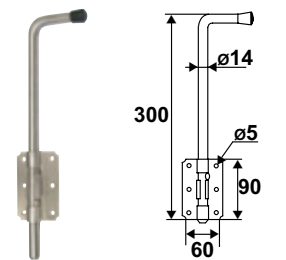

92CR1.. Gâche butée réglable * d'arrêt à paillette

Code		L	Tarif HT en €		Dispo. (sem.)
92CR106		75	6,98	50	STOCKÉ
92CR116		180	8,56	50	STOCKÉ

S9026.. Crochet de contrevent + piton

Code		ØD	L	Tarif HT en €		Dispo. (sem.)
S902650	316L B	Ø3,5	50	0,94	1	STOCKÉ
S902660	316L B	Ø4	60	1,21	1	STOCKÉ
S902610	316L B	Ø4,5	100	1,99	1	STOCKÉ
S902616	316L B	Ø5	160	2,90	1	STOCKÉ

S9025.. Crochet + crémaillère

Code		ØD	L	Tarif HT en €		Dispo. (sem.)
S902530	316L	Ø8	300	44,68	10	STOCKÉ
S902540	316L	Ø8	400	48,22	10	STOCKÉ

Crémaillère seule

S902500	316L	Ø8,5	190	6,71	10	STOCKÉ
---------	------	------	-----	------	----	--------

Code		ØD	L	Tarif HT en €		Dispo. (sem.)
S902525	316L	Ø8	250	Nous consulter	10	4

S9020.. Verrou baïonnette Ø14

Code		L	L1 x l x e	Tarif HT en €		Dispo. (sem.)
S902025	316L B	250	90x56x1,5	55,26	1	STOCKÉ
S902030	316L B	300	90x56x1,5	57,71	1	STOCKÉ
S902035	316L B	350	90x56x1,5	59,04	1	STOCKÉ
S902040	316L B	400	90x56x1,5	60,26	1	STOCKÉ

S902414 Verrou de pied poignée à 90°

Code		L	Tarif HT en €		Dispo. (sem.)
S902414	316L B	300	Nous consulter	1	4

164070.. Verrou de pied poignée à 90° à ressort

Code		e	Tarif HT en €		Dispo. (sem.)
1640700012	316L B	1,5	29,54	1	STOCKÉ