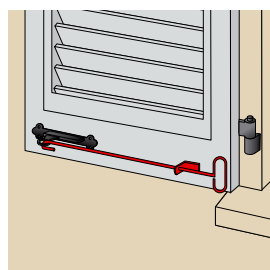

92IX200.. Tirette pour arrêt à paillette inox + équerre

Code		L	Equerre	Tarif HT en €		Dispo. (sem.)
92IX200	304L B	400	40x40	8,35	10	STOCKÉ
92IX200E	9005 - 65%	400	40x40	9,29	10	STOCKÉ