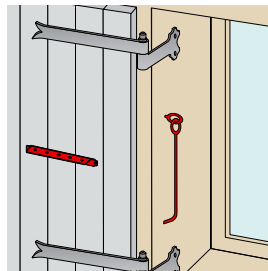

Arrêts

La mise en œuvre des fermetures est encadrée par le DTU 34-4, s'y référer pour éviter tout danger.

Bien s'assurer que le vantail soit monté plaqué et serré sur la façade.

En cas de vent, fermer les volets.

Code		L	Tarif HT en €		Dispo. (sem.)
92IX130J	9005 - 30%	55	Nous	10	Nous consulter
92IX130P	9016 - 80%	55	consulter	10	Nous consulter

92IX200.. Tirette pour arrêt à paillette inox + équerre

Code		L	Equerre	Tarif HT en €		Dispo. (sem.)
92IX200	304L B	400	40x40	8,35	10	STOCKÉ
92IX200E	9005 - 65%	400	40x40	9,29	10	STOCKÉ

92CR1.. Gâche butée réglable * d'arrêt à paillette

Code		L	Tarif HT en €		Dispo. (sem.)
92CR106		75	6,98	50	STOCKÉ
92CR116		180	8,56	50	STOCKÉ

S9026.. Crochet de contrevent + piton

Code		ØD	L	Tarif HT en €		Dispo. (sem.)
S902650	316L B	Ø3,5	50	0,94	1	STOCKÉ
S902660	316L B	Ø4	60	1,21	1	STOCKÉ
S902610	316L B	Ø4,5	100	1,99	1	STOCKÉ
S902616	316L B	Ø5	160	2,90	1	STOCKÉ