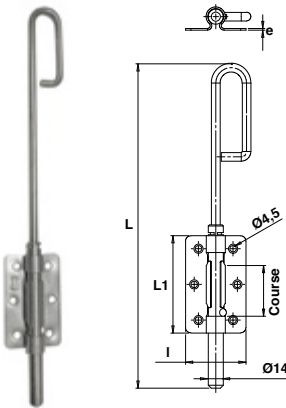

92CR1.. Gâche butée réglable * d'arrêt à paillette

Code		L	Tarif HT en €		Dispo. (sem.)
92CR106		75	6,98	50	STOCKÉ
92CR116		180	8,56	50	STOCKÉ

S9026.. Crochet de contrevent + piton

Code		ØD	L	Tarif HT en €		Dispo. (sem.)
S902650	316L B	Ø3,5	50	0,94	1	STOCKÉ
S902660	316L B	Ø4	60	1,21	1	STOCKÉ
S902610	316L B	Ø4,5	100	1,99	1	STOCKÉ
S902616	316L B	Ø5	160	2,90	1	STOCKÉ

S9025.. Crochet + crémaillère

Code		ØD	L	Tarif HT en €		Dispo. (sem.)
S902530	316L	Ø8	300	44,68	10	STOCKÉ
S902540	316L	Ø8	400	48,22	10	STOCKÉ

Crémaillère seule

S902500	316L	Ø8,5	190	6,71	10	STOCKÉ
---------	------	------	-----	------	----	--------

Code		ØD	L	Tarif HT en €		Dispo. (sem.)
S902525	316L	Ø8	250	Nous consulter	10	4

S9020.. Verrou baïonnette Ø14

Code		L	L1 x l x e	Tarif HT en €		Dispo. (sem.)
S902025	316L B	250	90x56x1,5	55,26	1	STOCKÉ
S902030	316L B	300	90x56x1,5	57,71	1	STOCKÉ
S902035	316L B	350	90x56x1,5	59,04	1	STOCKÉ
S902040	316L B	400	90x56x1,5	60,26	1	STOCKÉ

S902414 Verrou de pied poignée à 90°

Code		L	Tarif HT en €		Dispo. (sem.)
S902414	316L B	300	Nous consulter	1	4

164070.. Verrou de pied poignée à 90° à ressort

Code		e	Tarif HT en €		Dispo. (sem.)
1640700012	316L B	1,5	29,54	1	STOCKÉ