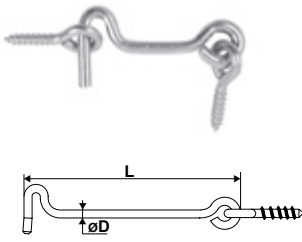

Code		L	Tarif HT en €		Dispo. (sem.)
92IX130J	9005 - 30%	55	Nous	10	Nous consulter
92IX130P	9016 - 80%	55	consulter	10	Nous consulter

92IX200.. Tirette pour arrêt à paillette inox + équerre

Code		L	Equerre	Tarif HT en €		Dispo. (sem.)
92IX200	304L B	400	40x40	8,35	10	STOCKÉ
92IX200E	9005 - 65%	400	40x40	9,29	10	STOCKÉ

92CR1.. Gâche butée réglable * d'arrêt à paillette

Code		L	Tarif HT en €		Dispo. (sem.)
92CR106		75	6,98	50	STOCKÉ
92CR116		180	8,56	50	STOCKÉ

S9026.. Crochet de contrevent + piton

Code		ØD	L	Tarif HT en €		Dispo. (sem.)
S902650	316L B	Ø3,5	50	0,94	1	STOCKÉ
S902660	316L B	Ø4	60	1,21	1	STOCKÉ
S902610	316L B	Ø4,5	100	1,99	1	STOCKÉ
S902616	316L B	Ø5	160	2,90	1	STOCKÉ

S9025.. Crochet + crémaillère

Code		ØD	L	Tarif HT en €		Dispo. (sem.)
S902530	316L	Ø8	300	44,68	10	STOCKÉ
S902540	316L	Ø8	400	48,22	10	STOCKÉ

Crémaillère seule

S902500	316L	Ø8,5	190	6,71	10	STOCKÉ
---------	------	------	-----	------	----	--------

Code		ØD	L	Tarif HT en €		Dispo. (sem.)
S902525	316L	Ø8	250	Nous consulter	10	4

S9020.. Verrou baïonnette Ø14

Code		L	L1 x l x e	Tarif HT en €		Dispo. (sem.)
S902025	316L B	250	90x56x1,5	55,26	1	STOCKÉ
S902030	316L B	300	90x56x1,5	57,71	1	STOCKÉ
S902035	316L B	350	90x56x1,5	59,04	1	STOCKÉ
S902040	316L B	400	90x56x1,5	60,26	1	STOCKÉ