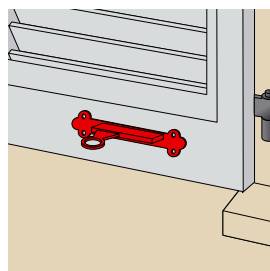

Arrêts

La mise en œuvre des fermetures est encadrée par le DTU 34-4, s'y référer pour éviter tout danger.

Bien s'assurer que le vantail soit monté plaqué et serré sur la façade.

En cas de vent, fermer les volets.

Pour les volets de grandes tailles, utiliser uniquement les arrêts adaptés

Conseils de pose P.113

Plus d'infos sur www.torbel.fr

92IX1.. Arrêt à paillette * + contre-plaque

Code		H	Tarif HT en €		Dispo. (sem.)
92IX120	304L	45	19,51	10	STOCKÉ
92IX130	304L	55	43,61	10	STOCKÉ