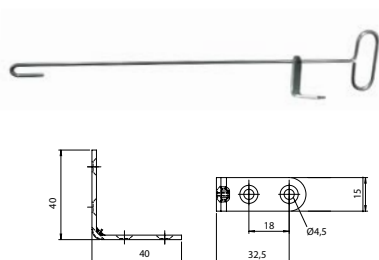

Pour les volets de grandes tailles, utiliser uniquement les arrêts adaptés

Conseils de pose P.113

Plus d'infos sur www.torbel.fr

92IX1.. Arrêt à paillette * + contre-plaque

Code		H	Tarif HT en €		Dispo. (sem.)
92IX120	304L	45	19,51	10	STOCKÉ
92IX130	304L	55	43,61	10	STOCKÉ

Code		L	Tarif HT en €		Dispo. (sem.)
92IX130J	9005 - 30%	55	Nous	10	Nous consulter
92IX130P	9016 - 80%	55	consulter	10	Nous consulter

92IX200.. Tirette pour arrêt à paillette inox + équerre

Code		L	Equerre	Tarif HT en €		Dispo. (sem.)
92IX200	304L B	400	40x40	8,35	10	STOCKÉ
92IX200E	9005 - 65%	400	40x40	9,29	10	STOCKÉ

S9025.. Crochet + crémaillère

Code		ØD	L	Tarif HT en €		Dispo. (sem.)
S902530	316L	Ø8	300	44,68	10	STOCKÉ
S902540	316L	Ø8	400	48,22	10	STOCKÉ

Crémaillère seule

S902500	316L	Ø8,5	190	6,71	10	STOCKÉ
---------	------	------	-----	------	----	--------

Code		ØD	L	Tarif HT en €		Dispo. (sem.)
S902525	316L	Ø8	250	Nous consulter	10	4

S9020.. Verrou baïonnette Ø14

Code		L	L1 x l x e	Tarif HT en €		Dispo. (sem.)
S902025	316L B	250	90x56x1,5	55,26	1	STOCKÉ
S902030	316L B	300	90x56x1,5	57,71	1	STOCKÉ
S902035	316L B	350	90x56x1,5	59,04	1	STOCKÉ
S902040	316L B	400	90x56x1,5	60,26	1	STOCKÉ