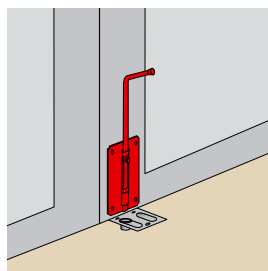

92CR1.. Gâche butée réglable * d'arrêt à paillette

Code		L	Tarif HT en €		Dispo. (sem.)
92CR106		75	6,98	50	STOCKÉ
92CR116		180	8,56	50	STOCKÉ

S9026.. Crochet de contrevent + piton

Code		ØD	L	Tarif HT en €		Dispo. (sem.)
S902650	316L B	Ø3,5	50	0,94	1	STOCKÉ
S902660	316L B	Ø4	60	1,21	1	STOCKÉ
S902610	316L B	Ø4,5	100	1,99	1	STOCKÉ
S902616	316L B	Ø5	160	2,90	1	STOCKÉ

S9025.. Crochet + crémaillère

Code		ØD	L	Tarif HT en €		Dispo. (sem.)
S902530	316L	Ø8	300	44,68	10	STOCKÉ
S902540	316L	Ø8	400	48,22	10	STOCKÉ

Crémaillère seule

S902500	316L	Ø8,5	190	6,71	10	STOCKÉ
---------	------	------	-----	------	----	--------

Code		ØD	L	Tarif HT en €		Dispo. (sem.)
S902525	316L	Ø8	250	Nous consulter	10	4

S9020.. Verrou baïonnette Ø14

Code		L	L1 x l x e	Tarif HT en €		Dispo. (sem.)
S902025	316L B	250	90x56x1,5	55,26	1	STOCKÉ
S902030	316L B	300	90x56x1,5	57,71	1	STOCKÉ
S902035	316L B	350	90x56x1,5	59,04	1	STOCKÉ
S902040	316L B	400	90x56x1,5	60,26	1	STOCKÉ