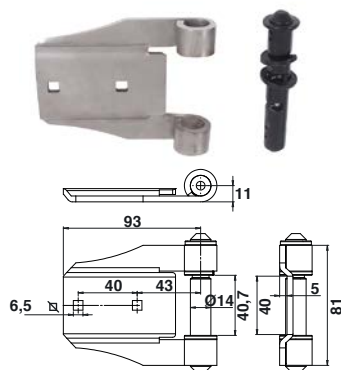

Pentures droites

S90014.. Penture droite bout carré 35x4 Ø14

Code		L		Dispo. (sem.)
S900143Z	316L	300	1	STOCKÉ
S900144Z	316L	400	1	STOCKÉ
S900145Z	316L	500	1	STOCKÉ
S900146Z	316L	600	1	STOCKÉ
S900147Z	316L	700	1	STOCKÉ
S900148Z	316L	800	1	STOCKÉ
S900143	316L B	300	1	STOCKÉ
S900144	316L B	400	1	STOCKÉ
S900145	316L B	500	1	STOCKÉ
S900146	316L B	600	1	STOCKÉ
S900147	316L B	700	1	STOCKÉ
S900148	316L B	800	1	STOCKÉ

S9003803 Penture droite bout carré 40x5 Ø14

Code		L		Dispo. (sem.)
S9003803	316L B	600	1	2

S90034.. Penture droite bout carré 40x5 Ø16

Code		L		Dispo. (sem.)
S900344Z	316L	400	1	STOCKÉ
S900355Z	316L	500	1	STOCKÉ
S900346Z	316L	600	1	STOCKÉ
S900347Z	316L	700	1	STOCKÉ
S900340Z	316L	800	1	STOCKÉ
S900341Z	316L	1000	1	STOCKÉ

Code		L		Dispo. (sem.)
S900342Z	316L	1200	1	2
S900345Z	316L	1500	1	2
S900343	316L B	300	1	Nous consulter
S900344	316L B	400	1	Nous consulter
S900355	316L B	500	1	Nous consulter
S900346	316L B	600	1	Nous consulter
S900347	316L B	700	1	Nous consulter
S900340	316L B	800	1	Nous consulter
S900341	316L B	1000	1	Nous consulter
S900342	316L B	1200	1	Nous consulter
S900345	316L B	1500	1	Nous consulter

Articulations

S900770.. Penture droite col de cygne 40x5 Ø14

Code	Color	L	Dispo. (sem.)
S900770Z	316L	600	1 STOCKÉ
S900770	316L B	600	1 2

S904500.. Articulation Ø14 + Axe pour penture droite 40x5 Ø14

Code	Color	L	Dispo. (sem.)
S904500Z	316L	10	2
S904500	316L B	10	2