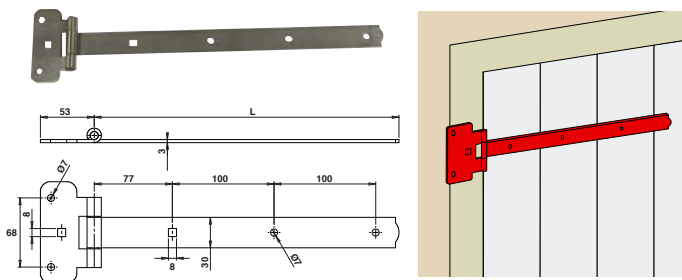

Pentures festonnées, charnières

S9043.. Penture anglaise festonnée

Code		L		Dispo. (sem.)
S904360Z	316L	600	1	STOCKÉ
S904330	316L B	300	1	STOCKÉ
S904340	316L B	400	1	STOCKÉ
S904350	316L B	500	1	STOCKÉ
S904360	316L B	600	1	STOCKÉ

Code		L		Dispo. (sem.)
S904330Z	316L	300	1	2
S904340Z	316L	400	1	2
S904350Z	316L	500	1	2

S904020.. Charnière double branche

Code			Dispo. (sem.)
S904020Z	316L	1	STOCKÉ

Code			Dispo. (sem.)
S904020	316L B	1	4

S904100.. Charnière

Code			Dispo. (sem.)
S904100Z	316L	1	STOCKÉ

Code			Dispo. (sem.)
S904100	316L B	1	2

S904200.. Charnière grand vent

Code			Dispo. (sem.)
S904200Z	316L	1	STOCKÉ

Code			Dispo. (sem.)
S904200	316L B	1	4