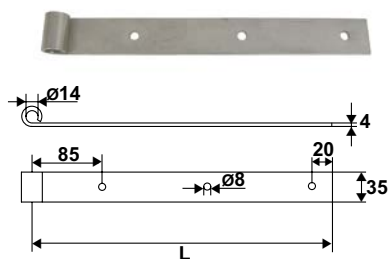

Pentures droites

S90014.. Penture droite bout carré 35x4 Ø14

Code		L		Dispo. (sem.)
S900143Z	316L	300	1	STOCKÉ
S900144Z	316L	400	1	STOCKÉ
S900145Z	316L	500	1	STOCKÉ
S900146Z	316L	600	1	STOCKÉ
S900147Z	316L	700	1	STOCKÉ
S900148Z	316L	800	1	STOCKÉ
S900143	316L B	300	1	STOCKÉ
S900144	316L B	400	1	STOCKÉ
S900145	316L B	500	1	STOCKÉ
S900146	316L B	600	1	STOCKÉ
S900147	316L B	700	1	STOCKÉ
S900148	316L B	800	1	STOCKÉ

S9003803 Penture droite bout carré 40x5 Ø14

Code		L		Dispo. (sem.)
S9003803	316L B	600	1	2

S90034.. Penture droite bout carré 40x5 Ø16

Code		L		Dispo. (sem.)
S900344Z	316L	400	1	STOCKÉ
S900355Z	316L	500	1	STOCKÉ
S900346Z	316L	600	1	STOCKÉ
S900347Z	316L	700	1	STOCKÉ
S900340Z	316L	800	1	STOCKÉ
S900341Z	316L	1000	1	STOCKÉ

Code		L		Dispo. (sem.)
S900342Z	316L	1200	1	2
S900345Z	316L	1500	1	2
S900343	316L B	300	1	Nous consulter
S900344	316L B	400	1	Nous consulter
S900355	316L B	500	1	Nous consulter
S900346	316L B	600	1	Nous consulter
S900347	316L B	700	1	Nous consulter
S900340	316L B	800	1	Nous consulter
S900341	316L B	1000	1	Nous consulter
S900342	316L B	1200	1	Nous consulter
S900345	316L B	1500	1	Nous consulter

Articulations

S900770.. Penture droite col de cygne 40x5 Ø14

Code	Color	L	Dispo. (sem.)
S900770Z	316L	600	1 STOCKÉ
S900770	316L B	600	1 2

S904500.. Articulation Ø14 + Axe pour penture droite 40x5 Ø14

Code	Color	L	Dispo. (sem.)
S904500Z	316L	10	2
S904500	316L B	10	2