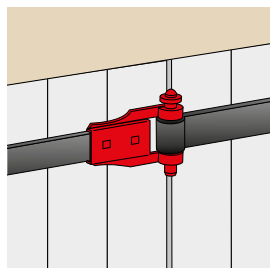

Pentures droites

S90014.. Penture droite bout carré 35x4 Ø14

Code		L		Dispo. (sem.)
S900143Z	316L	300	1	STOCKÉ
S900144Z	316L	400	1	STOCKÉ
S900145Z	316L	500	1	STOCKÉ
S900146Z	316L	600	1	STOCKÉ
S900147Z	316L	700	1	STOCKÉ
S900148Z	316L	800	1	STOCKÉ
S900143	316L B	300	1	STOCKÉ
S900144	316L B	400	1	STOCKÉ
S900145	316L B	500	1	STOCKÉ
S900146	316L B	600	1	STOCKÉ
S900147	316L B	700	1	STOCKÉ
S900148	316L B	800	1	STOCKÉ

S9003803 Penture droite bout carré 40x5 Ø14

Code		L		Dispo. (sem.)
S9003803	316L B	600	1	2

S90034.. Penture droite bout carré 40x5 Ø16

Code		L		Dispo. (sem.)
S900344Z	316L	400	1	STOCKÉ
S900355Z	316L	500	1	STOCKÉ
S900346Z	316L	600	1	STOCKÉ
S900347Z	316L	700	1	STOCKÉ
S900340Z	316L	800	1	STOCKÉ
S900341Z	316L	1000	1	STOCKÉ

Code		L		Dispo. (sem.)
S900342Z	316L	1200	1	2
S900345Z	316L	1500	1	2
S900343	316L B	300	1	Nous consulter
S900344	316L B	400	1	Nous consulter
S900355	316L B	500	1	Nous consulter
S900346	316L B	600	1	Nous consulter
S900347	316L B	700	1	Nous consulter
S900340	316L B	800	1	Nous consulter
S900341	316L B	1000	1	Nous consulter
S900342	316L B	1200	1	Nous consulter
S900345	316L B	1500	1	Nous consulter

Articulations

S900770.. Penture droite col de cygne 40x5 Ø14

Code	Color	L	Dispo. (sem.)
S900770Z	316L	600	1 STOCKÉ
S900770	316L B	600	1 2

S904500.. Articulation Ø14 + Axe pour penture droite 40x5 Ø14

Code	Color	L	Dispo. (sem.)
S904500Z	316L	10	2
S904500	316L B	10	2