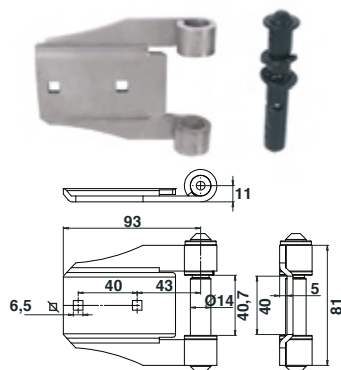

Pentures droites

S90014.. Penture droite bout carré 35x4 Ø14

Code		L		Dispo. (sem.)
S900143Z	316L	300	1	STOCKÉ
S900144Z	316L	400	1	STOCKÉ
S900145Z	316L	500	1	STOCKÉ
S900146Z	316L	600	1	STOCKÉ
S900147Z	316L	700	1	STOCKÉ
S900148Z	316L	800	1	STOCKÉ
S900143	316L B	300	1	STOCKÉ
S900144	316L B	400	1	STOCKÉ
S900145	316L B	500	1	STOCKÉ
S900146	316L B	600	1	STOCKÉ
S900147	316L B	700	1	STOCKÉ
S900148	316L B	800	1	STOCKÉ

S9003803 Penture droite bout carré 40x5 Ø14

Code		L		Dispo. (sem.)
S9003803	316L B	600	1	2

S90034.. Penture droite bout carré 40x5 Ø16

Code		L		Dispo. (sem.)
S900344Z	316L	400	1	STOCKÉ
S900355Z	316L	500	1	STOCKÉ
S900346Z	316L	600	1	STOCKÉ
S900347Z	316L	700	1	STOCKÉ
S900340Z	316L	800	1	STOCKÉ
S900341Z	316L	1000	1	STOCKÉ

Code		L		Dispo. (sem.)
S900342Z	316L	1200	1	2
S900345Z	316L	1500	1	2
S900343	316L B	300	1	Nous consulter
S900344	316L B	400	1	Nous consulter
S900355	316L B	500	1	Nous consulter
S900346	316L B	600	1	Nous consulter
S900347	316L B	700	1	Nous consulter
S900340	316L B	800	1	Nous consulter
S900341	316L B	1000	1	Nous consulter
S900342	316L B	1200	1	Nous consulter
S900345	316L B	1500	1	Nous consulter

Articulations

S900770.. Penture droite col de cygne 40x5 Ø14

Code	Color	L	Dispo. (sem.)
S900770Z	316L	600	1 STOCKÉ
S900770	316L B	600	1 2

S904500.. Articulation Ø14 + Axe pour penture droite 40x5 Ø14

Code	Color	L	Dispo. (sem.)
S904500Z	316L	10	2
S904500	316L B	10	2