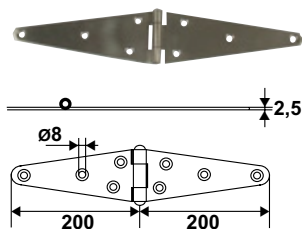

Pentures festonnées, charnières

S9043.. Penture anglaise festonnée

Code		L		Dispo. (sem.)
S904360Z	316L	600	1	STOCKÉ
S904330	316L B	300	1	STOCKÉ
S904340	316L B	400	1	STOCKÉ
S904350	316L B	500	1	STOCKÉ
S904360	316L B	600	1	STOCKÉ

Code		L		Dispo. (sem.)
S904330Z	316L	300	1	2
S904340Z	316L	400	1	2
S904350Z	316L	500	1	2

S904020.. Charnière double branche

Code			Dispo. (sem.)
S904020Z	316L	1	STOCKÉ

Code			Dispo. (sem.)
S904020	316L B	1	4

S904100.. Charnière

Code			Dispo. (sem.)
S904100Z	316L	1	STOCKÉ

Code			Dispo. (sem.)
S904100	316L B	1	2

S904200.. Charnière grand vent

Code			Dispo. (sem.)
S904200Z	316L	1	STOCKÉ

Code			Dispo. (sem.)
S904200	316L B	1	4