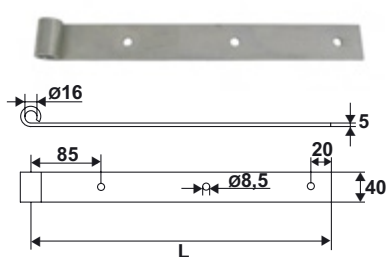

Pentures droites

S90014.. Penture droite bout carré 35x4 Ø14

Code		L		Dispo. (sem.)
S900143Z	316L	300	1	STOCKÉ
S900144Z	316L	400	1	STOCKÉ
S900145Z	316L	500	1	STOCKÉ
S900146Z	316L	600	1	STOCKÉ
S900147Z	316L	700	1	STOCKÉ
S900148Z	316L	800	1	STOCKÉ
S900143	316L B	300	1	STOCKÉ
S900144	316L B	400	1	STOCKÉ
S900145	316L B	500	1	STOCKÉ
S900146	316L B	600	1	STOCKÉ
S900147	316L B	700	1	STOCKÉ
S900148	316L B	800	1	STOCKÉ

S9003803 Penture droite bout carré 40x5 Ø14

Code		L		Dispo. (sem.)
S9003803	316L B	600	1	2

S90034.. Penture droite bout carré 40x5 Ø16

Code		L		Dispo. (sem.)
S900344Z	316L	400	1	STOCKÉ
S900355Z	316L	500	1	STOCKÉ
S900346Z	316L	600	1	STOCKÉ
S900347Z	316L	700	1	STOCKÉ
S900340Z	316L	800	1	STOCKÉ
S900341Z	316L	1000	1	STOCKÉ

Code		L		Dispo. (sem.)
S900342Z	316L	1200	1	2
S900345Z	316L	1500	1	2
S900343	316L B	300	1	Nous consulter
S900344	316L B	400	1	Nous consulter
S900355	316L B	500	1	Nous consulter
S900346	316L B	600	1	Nous consulter
S900347	316L B	700	1	Nous consulter
S900340	316L B	800	1	Nous consulter
S900341	316L B	1000	1	Nous consulter
S900342	316L B	1200	1	Nous consulter
S900345	316L B	1500	1	Nous consulter

Articulations

S900770.. Penture droite col de cygne 40x5 Ø14

Code	Color	L	Dispo. (sem.)
S900770Z	316L	600	1 STOCKÉ
S900770	316L B	600	1 2

S904500.. Articulation Ø14 + Axe pour penture droite 40x5 Ø14

Code	Color	L	Dispo. (sem.)
S904500Z	316L	10	2
S904500	316L B	10	2