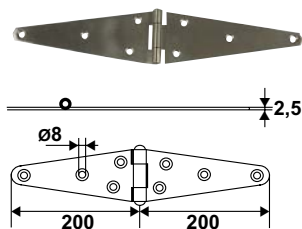

Pentures festonnées, charnières

S9043.. Penture anglaise festonnée

Code		L		Dispo. (sem.)
S904360Z	316L	600	1	STOCKÉ
S904330	316L B	300	1	STOCKÉ
S904340	316L B	400	1	STOCKÉ
S904350	316L B	500	1	STOCKÉ
S904360	316L B	600	1	STOCKÉ

Code		L		Dispo. (sem.)
S904330Z	316L	300	1	2
S904340Z	316L	400	1	2
S904350Z	316L	500	1	2

S904020.. Charnière double branche

Code			Dispo. (sem.)
S904020Z	316L	1	STOCKÉ

Code			Dispo. (sem.)
S904020	316L B	1	4

S904100.. Charnière

Code			Dispo. (sem.)
S904100Z	316L	1	STOCKÉ

Code			Dispo. (sem.)
S904100	316L B	1	2

S904200.. Charnière grand vent

Code			Dispo. (sem.)
S904200Z	316L	1	STOCKÉ

Code			Dispo. (sem.)
S904200	316L B	1	4