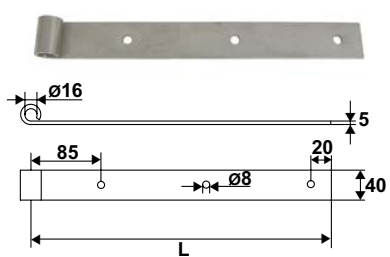

Pentures droites

S90014.. Penture droite bout carré 35x4 Ø14

Code		L		Dispo. (sem.)
S900143Z	316L	300	1	STOCKÉ
S900144Z	316L	400	1	STOCKÉ
S900145Z	316L	500	1	STOCKÉ
S900146Z	316L	600	1	STOCKÉ
S900147Z	316L	700	1	STOCKÉ
S900148Z	316L	800	1	STOCKÉ
S900143	316L B	300	1	STOCKÉ
S900144	316L B	400	1	STOCKÉ
S900145	316L B	500	1	STOCKÉ
S900146	316L B	600	1	STOCKÉ
S900147	316L B	700	1	STOCKÉ
S900148	316L B	800	1	STOCKÉ

S9003803 Penture droite bout carré 40x5 Ø14

Code		L		Dispo. (sem.)
S9003803	316L B	600	1	2

S90034.. Penture droite bout carré 40x5 Ø16

Code		L		Dispo. (sem.)
S900344Z	316L	400	1	STOCKÉ
S900355Z	316L	500	1	STOCKÉ
S900346Z	316L	600	1	STOCKÉ
S900347Z	316L	700	1	STOCKÉ
S900340Z	316L	800	1	STOCKÉ
S900341Z	316L	1000	1	STOCKÉ

Code		L		Dispo. (sem.)
S900342Z	316L	1200	1	2
S900345Z	316L	1500	1	2
S900343	316L B	300	1	Nous consulter
S900344	316L B	400	1	Nous consulter
S900355	316L B	500	1	Nous consulter
S900346	316L B	600	1	Nous consulter
S900347	316L B	700	1	Nous consulter
S900340	316L B	800	1	Nous consulter
S900341	316L B	1000	1	Nous consulter
S900342	316L B	1200	1	Nous consulter
S900345	316L B	1500	1	Nous consulter

Articulations

S900770.. Penture droite col de cygne 40x5 Ø14

Code	Color	L	Dispo. (sem.)
S900770Z	316L	600	1 STOCKÉ
S900770	316L B	600	1 2

S904500.. Articulation Ø14 + Axe pour penture droite 40x5 Ø14

Code	Color	L	Dispo. (sem.)
S904500Z	316L	10	2
S904500	316L B	10	2