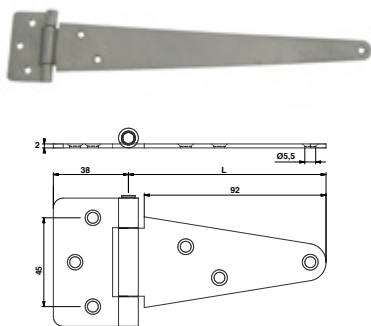

Pentures anglaises

S9041.. Penture anglaise

Code	Color	L	Dispo. (sem.)
S904110Z	316L	100	1 STOCKÉ
S904115Z	316L	150	1 STOCKÉ
S904120Z	316L	200	1 STOCKÉ
S904125Z	316L	250	1 STOCKÉ
S904130Z	316L	300	1 STOCKÉ
S904110	316L B	100	1 STOCKÉ
S904115	316L B	150	1 STOCKÉ
S904120	316L B	200	1 STOCKÉ
S904125	316L B	250	1 STOCKÉ
S904130	316L B	300	1 STOCKÉ