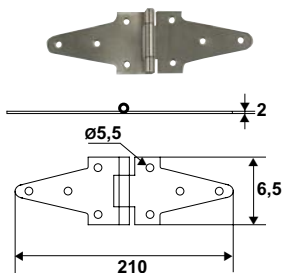

Pentures festonnées, charnières

S9043.. Penture anglaise festonnée

Code		L		Dispo. (sem.)
S904360Z	316L	600	1	STOCKÉ
S904330	316L B	300	1	STOCKÉ
S904340	316L B	400	1	STOCKÉ
S904350	316L B	500	1	STOCKÉ
S904360	316L B	600	1	STOCKÉ

Code		L		Dispo. (sem.)
S904330Z	316L	300	1	2
S904340Z	316L	400	1	2
S904350Z	316L	500	1	2

S904020.. Charnière double branche

Code			Dispo. (sem.)
S904020Z	316L	1	STOCKÉ

Code			Dispo. (sem.)
S904020	316L B	1	4

S904100.. Charnière

Code			Dispo. (sem.)
S904100Z	316L	1	STOCKÉ

Code			Dispo. (sem.)
S904100	316L B	1	2

S904200.. Charnière grand vent

Code			Dispo. (sem.)
S904200Z	316L	1	STOCKÉ

Code			Dispo. (sem.)
S904200	316L B	1	4