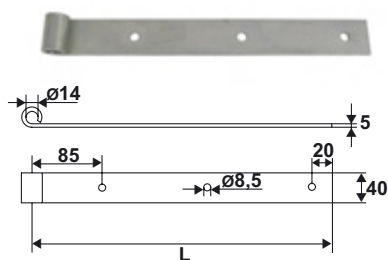

Pentures droites

S90014.. Penture droite bout carré 35x4 Ø14

Code		L		Dispo. (sem.)
S900143Z	316L	300	1	STOCKÉ
S900144Z	316L	400	1	STOCKÉ
S900145Z	316L	500	1	STOCKÉ
S900146Z	316L	600	1	STOCKÉ
S900147Z	316L	700	1	STOCKÉ
S900148Z	316L	800	1	STOCKÉ
S900143	316L B	300	1	STOCKÉ
S900144	316L B	400	1	STOCKÉ
S900145	316L B	500	1	STOCKÉ
S900146	316L B	600	1	STOCKÉ
S900147	316L B	700	1	STOCKÉ
S900148	316L B	800	1	STOCKÉ

S9003803 Penture droite bout carré 40x5 Ø14

Code		L		Dispo. (sem.)
S9003803	316L B	600	1	2

S90034.. Penture droite bout carré 40x5 Ø16

Code		L		Dispo. (sem.)
S900344Z	316L	400	1	STOCKÉ
S900355Z	316L	500	1	STOCKÉ
S900346Z	316L	600	1	STOCKÉ
S900347Z	316L	700	1	STOCKÉ
S900340Z	316L	800	1	STOCKÉ
S900341Z	316L	1000	1	STOCKÉ

Code		L		Dispo. (sem.)
S900342Z	316L	1200	1	2
S900345Z	316L	1500	1	2
S900343	316L B	300	1	Nous consulter
S900344	316L B	400	1	Nous consulter
S900355	316L B	500	1	Nous consulter
S900346	316L B	600	1	Nous consulter
S900347	316L B	700	1	Nous consulter
S900340	316L B	800	1	Nous consulter
S900341	316L B	1000	1	Nous consulter
S900342	316L B	1200	1	Nous consulter
S900345	316L B	1500	1	Nous consulter

Articulations

S900770.. Penture droite col de cygne 40x5 Ø14

Code	Color	L	Dispo. (sem.)
S900770Z	316L	600	1 STOCKÉ
S900770	316L B	600	1 2

S904500.. Articulation Ø14 + Axe pour penture droite 40x5 Ø14

Code	Color	L	Dispo. (sem.)
S904500Z	316L	10	2
S904500	316L B	10	2