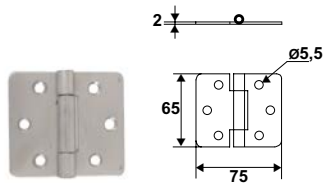

Pentures festonnées, charnières

S9043.. Penture anglaise festonnée

Code		L		Dispo. (sem.)
S904360Z	316L	600	1	STOCKÉ
S904330	316L B	300	1	STOCKÉ
S904340	316L B	400	1	STOCKÉ
S904350	316L B	500	1	STOCKÉ
S904360	316L B	600	1	STOCKÉ

Code		L		Dispo. (sem.)
S904330Z	316L	300	1	2
S904340Z	316L	400	1	2
S904350Z	316L	500	1	2

S904020.. Charnière double branche

Code			Dispo. (sem.)
S904020Z	316L	1	STOCKÉ

Code			Dispo. (sem.)
S904020	316L B	1	4

S904100.. Charnière

Code			Dispo. (sem.)
S904100Z	316L	1	STOCKÉ

Code			Dispo. (sem.)
S904100	316L B	1	2

S904200.. Charnière grand vent

Code			Dispo. (sem.)
S904200Z	316L	1	STOCKÉ

Code			Dispo. (sem.)
S904200	316L B	1	4