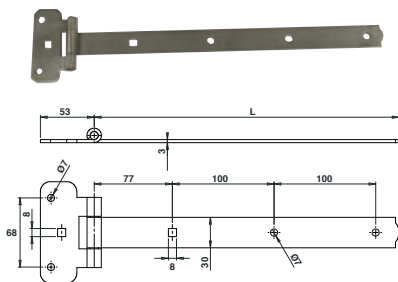

Pentures festonnées, charnières

S9043.. Penture anglaise festonnée

Code		L		Dispo. (sem.)
S904360Z	316L	600	1	STOCKÉ
S904330	316L B	300	1	STOCKÉ
S904340	316L B	400	1	STOCKÉ
S904350	316L B	500	1	STOCKÉ
S904360	316L B	600	1	STOCKÉ

Code		L		Dispo. (sem.)
S904330Z	316L	300	1	2
S904340Z	316L	400	1	2
S904350Z	316L	500	1	2

S904020.. Charnière double branche

Code			Dispo. (sem.)
S904020Z	316L	1	STOCKÉ

Code			Dispo. (sem.)
S904020	316L B	1	4

S904100.. Charnière

Code			Dispo. (sem.)
S904100Z	316L	1	STOCKÉ

Code			Dispo. (sem.)
S904100	316L B	1	2

S904200.. Charnière grand vent

Code			Dispo. (sem.)
S904200Z	316L	1	STOCKÉ

Code			Dispo. (sem.)
S904200	316L B	1	4