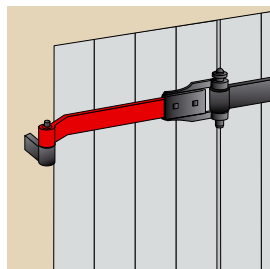

Pentures droites

S90014.. Penture droite bout carré 35x4 Ø14

Code		L		Dispo. (sem.)
S900143Z	316L	300	1	STOCKÉ
S900144Z	316L	400	1	STOCKÉ
S900145Z	316L	500	1	STOCKÉ
S900146Z	316L	600	1	STOCKÉ
S900147Z	316L	700	1	STOCKÉ
S900148Z	316L	800	1	STOCKÉ
S900143	316L B	300	1	STOCKÉ
S900144	316L B	400	1	STOCKÉ
S900145	316L B	500	1	STOCKÉ
S900146	316L B	600	1	STOCKÉ
S900147	316L B	700	1	STOCKÉ
S900148	316L B	800	1	STOCKÉ

S9003803 Penture droite bout carré 40x5 Ø14

Code		L		Dispo. (sem.)
S9003803	316L B	600	1	2

S90034.. Penture droite bout carré 40x5 Ø16

Code		L		Dispo. (sem.)
S900344Z	316L	400	1	STOCKÉ
S900355Z	316L	500	1	STOCKÉ
S900346Z	316L	600	1	STOCKÉ
S900347Z	316L	700	1	STOCKÉ
S900340Z	316L	800	1	STOCKÉ
S900341Z	316L	1000	1	STOCKÉ

Articulations

S900770.. Penture droite col de cygne 40x5 Ø14

Code	Color	L	Dispo. (sem.)
S900770Z	316L	600	1 STOCKÉ
S900770	316L B	600	1 2

S904500.. Articulation Ø14 + Axe pour penture droite 40x5 Ø14

Code	Color	L	Dispo. (sem.)
S904500Z	316L	10	2
S904500	316L B	10	2