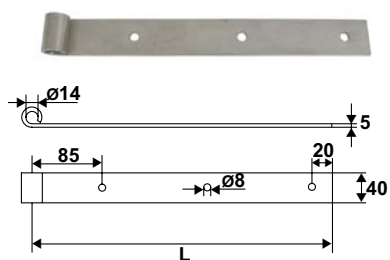

Pentures droites

S90014.. Penture droite bout carré 35x4 Ø14

Code		L		Dispo. (sem.)
S900143Z	316L	300	1	STOCKÉ
S900144Z	316L	400	1	STOCKÉ
S900145Z	316L	500	1	STOCKÉ
S900146Z	316L	600	1	STOCKÉ
S900147Z	316L	700	1	STOCKÉ
S900148Z	316L	800	1	STOCKÉ
S900143	316L B	300	1	STOCKÉ
S900144	316L B	400	1	STOCKÉ
S900145	316L B	500	1	STOCKÉ
S900146	316L B	600	1	STOCKÉ
S900147	316L B	700	1	STOCKÉ
S900148	316L B	800	1	STOCKÉ

S9003803 Penture droite bout carré 40x5 Ø14

Code		L		Dispo. (sem.)
S9003803	316L B	600	1	2

S90034.. Penture droite bout carré 40x5 Ø16

Code		L		Dispo. (sem.)
S900344Z	316L	400	1	STOCKÉ
S900355Z	316L	500	1	STOCKÉ
S900346Z	316L	600	1	STOCKÉ
S900347Z	316L	700	1	STOCKÉ
S900340Z	316L	800	1	STOCKÉ
S900341Z	316L	1000	1	STOCKÉ

Code		L		Dispo. (sem.)
S900342Z	316L	1200	1	2
S900345Z	316L	1500	1	2
S900343	316L B	300	1	Nous consulter
S900344	316L B	400	1	Nous consulter
S900355	316L B	500	1	Nous consulter
S900346	316L B	600	1	Nous consulter
S900347	316L B	700	1	Nous consulter
S900340	316L B	800	1	Nous consulter
S900341	316L B	1000	1	Nous consulter
S900342	316L B	1200	1	Nous consulter
S900345	316L B	1500	1	Nous consulter

Articulations

S900770.. Penture droite col de cygne 40x5 Ø14

Code	Color	L	Dispo. (sem.)
S900770Z	316L	600	1 STOCKÉ
S900770	316L B	600	1 2

S904500.. Articulation Ø14 + Axe pour penture droite 40x5 Ø14

Code	Color	L	Dispo. (sem.)
S904500Z	316L	10	2
S904500	316L B	10	2