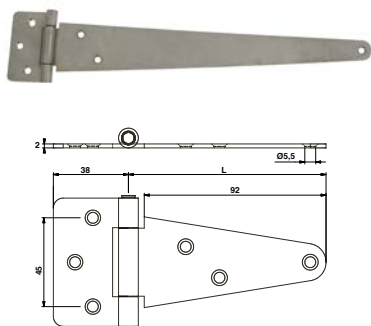

Pentures droites

S90014.. Penture droite bout carré 35x4 Ø14

Code		L		Dispo. (sem.)
S900143Z	316L	300	1	STOCKÉ
S900144Z	316L	400	1	STOCKÉ
S900145Z	316L	500	1	STOCKÉ
S900146Z	316L	600	1	STOCKÉ
S900147Z	316L	700	1	STOCKÉ
S900148Z	316L	800	1	STOCKÉ
S900143	316L B	300	1	STOCKÉ
S900144	316L B	400	1	STOCKÉ
S900145	316L B	500	1	STOCKÉ
S900146	316L B	600	1	STOCKÉ
S900147	316L B	700	1	STOCKÉ
S900148	316L B	800	1	STOCKÉ

S9003803 Penture droite bout carré 40x5 Ø14

Code		L		Dispo. (sem.)
S9003803	316L B	600	1	2

S90034.. Penture droite bout carré 40x5 Ø16

Code		L		Dispo. (sem.)
S900344Z	316L	400	1	STOCKÉ
S900355Z	316L	500	1	STOCKÉ
S900346Z	316L	600	1	STOCKÉ
S900347Z	316L	700	1	STOCKÉ
S900340Z	316L	800	1	STOCKÉ
S900341Z	316L	1000	1	STOCKÉ

Articulations

S900770.. Penture droite col de cygne 40x5 Ø14

Code	Color	L	Dispo. (sem.)
S900770Z	316L	600	1 STOCKÉ
S900770	316L B	600	1 2

S904500.. Articulation Ø14 + Axe pour penture droite 40x5 Ø14

Code	Color	L	Dispo. (sem.)
S904500Z	316L	10	2
S904500	316L B	10	2

Pentures anglaises

S9041.. Penture anglaise

Code	Color	L	Dispo. (sem.)
S904110Z	316L	100	1 STOCKÉ
S904115Z	316L	150	1 STOCKÉ
S904120Z	316L	200	1 STOCKÉ
S904125Z	316L	250	1 STOCKÉ
S904130Z	316L	300	1 STOCKÉ
S904110	316L B	100	1 STOCKÉ
S904115	316L B	150	1 STOCKÉ
S904120	316L B	200	1 STOCKÉ
S904125	316L B	250	1 STOCKÉ
S904130	316L B	300	1 STOCKÉ