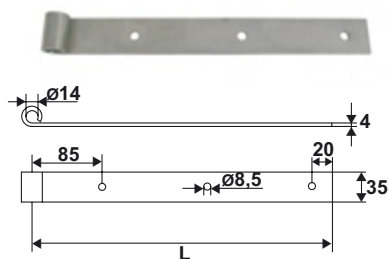

Pentures droites

S90014.. Penture droite bout carré 35x4 Ø14

Code		L		Dispo. (sem.)
S900143Z	316L	300	1	STOCKÉ
S900144Z	316L	400	1	STOCKÉ
S900145Z	316L	500	1	STOCKÉ
S900146Z	316L	600	1	STOCKÉ
S900147Z	316L	700	1	STOCKÉ
S900148Z	316L	800	1	STOCKÉ
S900143	316L B	300	1	STOCKÉ
S900144	316L B	400	1	STOCKÉ
S900145	316L B	500	1	STOCKÉ
S900146	316L B	600	1	STOCKÉ
S900147	316L B	700	1	STOCKÉ
S900148	316L B	800	1	STOCKÉ

S9003803 Penture droite bout carré 40x5 Ø14

Code		L		Dispo. (sem.)
S9003803	316L B	600	1	2

S90034.. Penture droite bout carré 40x5 Ø16

Code		L		Dispo. (sem.)
S900344Z	316L	400	1	STOCKÉ
S900355Z	316L	500	1	STOCKÉ
S900346Z	316L	600	1	STOCKÉ
S900347Z	316L	700	1	STOCKÉ
S900340Z	316L	800	1	STOCKÉ
S900341Z	316L	1000	1	STOCKÉ

Code		L		Dispo. (sem.)
S900342Z	316L	1200	1	2
S900345Z	316L	1500	1	2
S900343	316L B	300	1	Nous consulter
S900344	316L B	400	1	Nous consulter
S900355	316L B	500	1	Nous consulter
S900346	316L B	600	1	Nous consulter
S900347	316L B	700	1	Nous consulter
S900340	316L B	800	1	Nous consulter
S900341	316L B	1000	1	Nous consulter
S900342	316L B	1200	1	Nous consulter
S900345	316L B	1500	1	Nous consulter

Articulations

S900770.. Penture droite col de cygne 40x5 Ø14

Code	Color	L	Dispo. (sem.)
S900770Z	316L	600	1 STOCKÉ
S900770	316L B	600	1 2

S904500.. Articulation Ø14 + Axe pour penture droite 40x5 Ø14

Code	Color	L	Dispo. (sem.)
S904500Z	316L	10	2
S904500	316L B	10	2