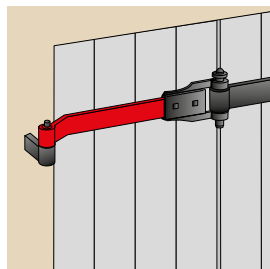

Pentures droites

S90014.. Penture droite bout carré 35x4 Ø14

Code		L		Dispo. (sem.)
S900143Z	316L	300	1	STOCKÉ
S900144Z	316L	400	1	STOCKÉ
S900145Z	316L	500	1	STOCKÉ
S900146Z	316L	600	1	STOCKÉ
S900147Z	316L	700	1	STOCKÉ
S900148Z	316L	800	1	STOCKÉ
S900143	316L B	300	1	STOCKÉ
S900144	316L B	400	1	STOCKÉ
S900145	316L B	500	1	STOCKÉ
S900146	316L B	600	1	STOCKÉ
S900147	316L B	700	1	STOCKÉ
S900148	316L B	800	1	STOCKÉ

S9003803 Penture droite bout carré 40x5 Ø14

Code		L		Dispo. (sem.)
S9003803	316L B	600	1	2

S90034.. Penture droite bout carré 40x5 Ø16

Code		L		Dispo. (sem.)
S900344Z	316L	400	1	STOCKÉ
S900355Z	316L	500	1	STOCKÉ
S900346Z	316L	600	1	STOCKÉ
S900347Z	316L	700	1	STOCKÉ
S900340Z	316L	800	1	STOCKÉ
S900341Z	316L	1000	1	STOCKÉ

Articulations

S900770.. Penture droite col de cygne 40x5 Ø14

Code	Color	L	Dispo. (sem.)
S900770Z	316L	600	1 STOCKÉ
S900770	316L B	600	1 2

S904500.. Articulation Ø14 + Axe pour penture droite 40x5 Ø14

Code	Color	L	Dispo. (sem.)
S904500Z	316L	10	2
S904500	316L B	10	2