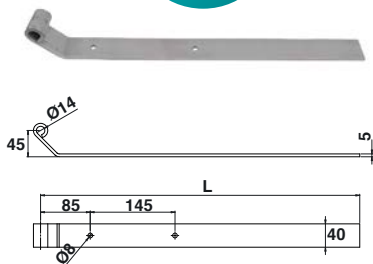

Pentures droites

S90014.. Penture droite bout carré 35x4 Ø14

Code		L		Dispo. (sem.)
S900143Z	316L	300	1	STOCKÉ
S900144Z	316L	400	1	STOCKÉ
S900145Z	316L	500	1	STOCKÉ
S900146Z	316L	600	1	STOCKÉ
S900147Z	316L	700	1	STOCKÉ
S900148Z	316L	800	1	STOCKÉ
S900143	316L B	300	1	STOCKÉ
S900144	316L B	400	1	STOCKÉ
S900145	316L B	500	1	STOCKÉ
S900146	316L B	600	1	STOCKÉ
S900147	316L B	700	1	STOCKÉ
S900148	316L B	800	1	STOCKÉ

S9003803 Penture droite bout carré 40x5 Ø14

Code		L		Dispo. (sem.)
S9003803	316L B	600	1	2

S90034.. Penture droite bout carré 40x5 Ø16

Code		L		Dispo. (sem.)
S900344Z	316L	400	1	STOCKÉ
S900355Z	316L	500	1	STOCKÉ
S900346Z	316L	600	1	STOCKÉ
S900347Z	316L	700	1	STOCKÉ
S900340Z	316L	800	1	STOCKÉ
S900341Z	316L	1000	1	STOCKÉ

Code		L		Dispo. (sem.)
S900342Z	316L	1200	1	2
S900345Z	316L	1500	1	2
S900343	316L B	300	1	Nous consulter
S900344	316L B	400	1	Nous consulter
S900355	316L B	500	1	Nous consulter
S900346	316L B	600	1	Nous consulter
S900347	316L B	700	1	Nous consulter
S900340	316L B	800	1	Nous consulter
S900341	316L B	1000	1	Nous consulter
S900342	316L B	1200	1	Nous consulter
S900345	316L B	1500	1	Nous consulter

Articulations

S900770.. Penture droite col de cygne 40x5 Ø14

Code	Color	L	Dispo. (sem.)
S900770Z	316L	600	1 STOCKÉ
S900770	316L B	600	1 2

S904500.. Articulation Ø14 + Axe pour penture droite 40x5 Ø14

Code	Color	L	Dispo. (sem.)
S904500Z	316L	10	2
S904500	316L B	10	2