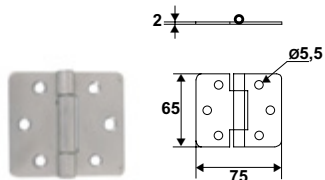

Pentures festonnées, charnières

S9043.. Penture anglaise festonnée

Code		L		Dispo. (sem.)
S904360Z	316L	600	1	STOCKÉ
S904330	316L B	300	1	STOCKÉ
S904340	316L B	400	1	STOCKÉ
S904350	316L B	500	1	STOCKÉ
S904360	316L B	600	1	STOCKÉ

Code		L		Dispo. (sem.)
S904330Z	316L	300	1	2
S904340Z	316L	400	1	2
S904350Z	316L	500	1	2

S904020.. Charnière double branche

Code			Dispo. (sem.)
S904020Z	316L	1	STOCKÉ

Code			Dispo. (sem.)
S904020	316L B	1	4

S904100.. Charnière

Code			Dispo. (sem.)
S904100Z	316L	1	STOCKÉ

Code			Dispo. (sem.)
S904100	316L B	1	2

S904200.. Charnière grand vent

Code			Dispo. (sem.)
S904200Z	316L	1	STOCKÉ

Code			Dispo. (sem.)
S904200	316L B	1	4