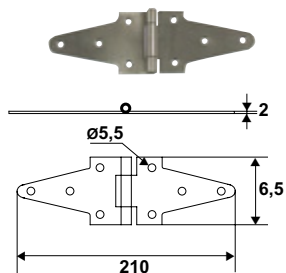

Pentures festonnées, charnières

S9043.. Penture anglaise festonnée

Code		L		Dispo. (sem.)
S904360Z	316L	600	1	STOCKÉ
S904330	316L B	300	1	STOCKÉ
S904340	316L B	400	1	STOCKÉ
S904350	316L B	500	1	STOCKÉ
S904360	316L B	600	1	STOCKÉ

Code		L		Dispo. (sem.)
S904330Z	316L	300	1	2
S904340Z	316L	400	1	2
S904350Z	316L	500	1	2

S904020.. Charnière double branche

Code			Dispo. (sem.)
S904020Z	316L	1	STOCKÉ

Code			Dispo. (sem.)
S904020	316L B	1	4

S904100.. Charnière

Code			Dispo. (sem.)
S904100Z	316L	1	STOCKÉ

Code			Dispo. (sem.)
S904100	316L B	1	2

S904200.. Charnière grand vent

Code			Dispo. (sem.)
S904200Z	316L	1	STOCKÉ

Code			Dispo. (sem.)
S904200	316L B	1	4