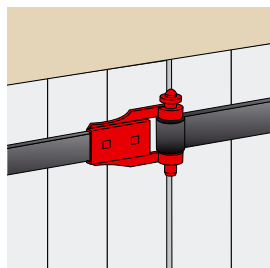

Pentures droites

S90014.. Penture droite bout carré 35x4 Ø14

Code		L		Dispo. (sem.)
S900143Z	316L	300	1	STOCKÉ
S900144Z	316L	400	1	STOCKÉ
S900145Z	316L	500	1	STOCKÉ
S900146Z	316L	600	1	STOCKÉ
S900147Z	316L	700	1	STOCKÉ
S900148Z	316L	800	1	STOCKÉ
S900143	316L B	300	1	STOCKÉ
S900144	316L B	400	1	STOCKÉ
S900145	316L B	500	1	STOCKÉ
S900146	316L B	600	1	STOCKÉ
S900147	316L B	700	1	STOCKÉ
S900148	316L B	800	1	STOCKÉ

S9003803 Penture droite bout carré 40x5 Ø14

Code		L		Dispo. (sem.)
S9003803	316L B	600	1	2

S90034.. Penture droite bout carré 40x5 Ø16

Code		L		Dispo. (sem.)
S900344Z	316L	400	1	STOCKÉ
S900355Z	316L	500	1	STOCKÉ
S900346Z	316L	600	1	STOCKÉ
S900347Z	316L	700	1	STOCKÉ
S900340Z	316L	800	1	STOCKÉ
S900341Z	316L	1000	1	STOCKÉ

Articulations

S900770.. Penture droite col de cygne 40x5 Ø14

Code	Color	L	Dispo. (sem.)
S900770Z	316L	600	1 STOCKÉ
S900770	316L B	600	1 2

S904500.. Articulation Ø14 + Axe pour penture droite 40x5 Ø14

Code	Color	L	Dispo. (sem.)
S904500Z	316L	10	2
S904500	316L B	10	2