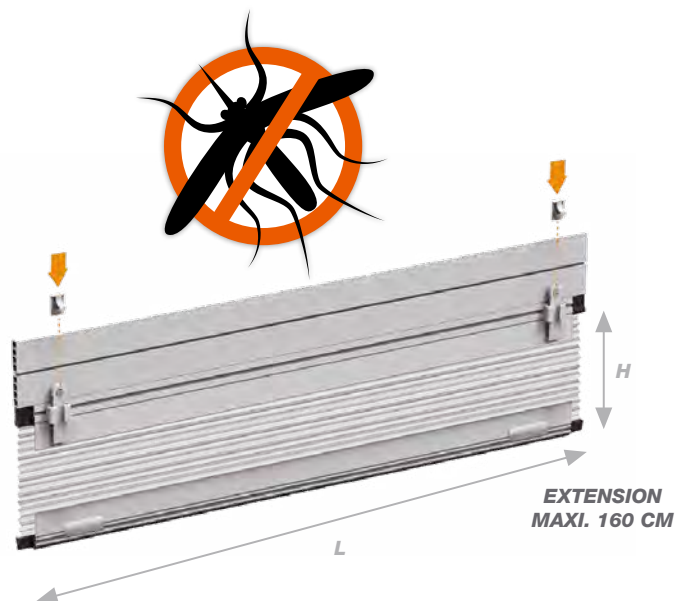

Notre gamme COSI s'adapte à toutes les configurations :

- Moustiquaires enroulables pour fenêtres et portes (Serena - Page 701)
- Moustiquaires pour volets roulants (UP - Page 702)

Tous nos modèles sont recoupables pour s'adapter à chaque ouverture.

**KITS
RECOURPABLES**

**INSTALLATION
RAPIDE**

**VIDÉOS
D'INSTALLATION**

MOUSTIQUAIRES POUR VOILET ROULANT FIXATION FACILE SUR LA BASE DU VOILET

B40310.. Moustiquaire COSI UP - Pour volet roulant

Code		L	H	e*	Type packaging	Dispo. (sem.)
B403101	9010	1000	1600	26	1	STOCKÉ
B403102	9010	1300	1600	26	Fourreau	1 STOCKÉ
B403103	9010	1600	1600	26	1	STOCKÉ

*e = Epaisseur du caisson

Espace nécessaire entre la fenêtre et le volet pour installer la moustiquaire.

3 KITS RECOUPABLES

3 dimensions sont disponibles pour les volets roulants. Les kits comprennent tous les accessoires nécessaires pour le montage et sont recoupables en largeur (mini 500 mm).
EXTENSION MAXI. EN HAUTEUR : 1600 MM