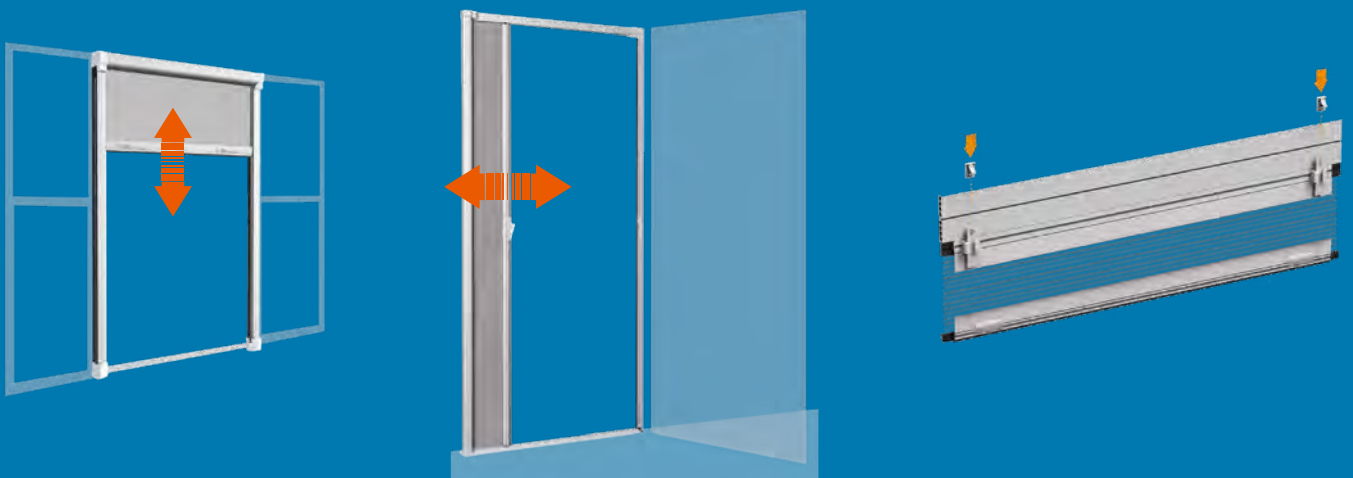

Moustiquaires COSI

Tarif au 1er janvier 2021

www.torbel.fr

MOUSTIQUAIRES

FENÊTRES - PORTES - VOLETS ROULANTS

2 GAMMES

POUR S'ADAPTER À VOS BESOINS !

Pour mieux protéger votre intérieur des moustiques ainsi que d'autres insectes volants ou rampants, nous vous proposons une gamme complète de moustiquaires.

Notre gamme COSI s'adapte à toutes les configurations :

- Moustiquaires enroulables pour fenêtres et portes (Serena - Page 701)
- Moustiquaires pour volets roulants (UP - Page 702)

Tous nos modèles sont recoupables pour s'adapter à chaque ouverture.

**KITS
RECOURPABLES**

**INSTALLATION
RAPIDE**

**VIDÉOS
D'INSTALLATION**

MOUSTIQUAIRES POUR VOILET ROULANT FIXATION FACILE SUR LA BASE DU VOILET

B40310.. Moustiquaire COSI UP - Pour volet roulant

Code		L	H	e*	Type packaging	Dispo. (sem.)
B403101	9010	1000	1600	26	1	STOCKÉ
B403102	9010	1300	1600	26	Fourreau	1 STOCKÉ
B403103	9010	1600	1600	26	1	STOCKÉ

*e = Epaisseur du caisson

Espace nécessaire entre la fenêtre et le volet pour installer la moustiquaire.

3 KITS RECOUPABLES

3 dimensions sont disponibles pour les volets roulants. Les kits comprennent tous les accessoires nécessaires pour le montage et sont recoupables en largeur (mini 500 mm).
EXTENSION MAXI. EN HAUTEUR : 1600 MM