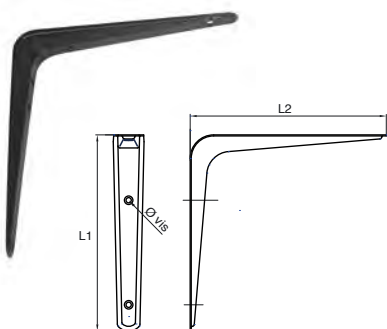

## J5037.. Console emboutie

Code	Color	L1 x L2	Weight	Dispo. (sem.)
J503700	EPOXY	75 x 100	20	STOCKÉ
J503710	EPOXY	100 x 125	20	STOCKÉ
J503720	EPOXY	125 x 150	20	STOCKÉ
J503730	EPOXY	150 x 200	20	STOCKÉ
J503736	EPOXY	175 x 225	20	STOCKÉ
J503740	EPOXY	200 x 250	20	STOCKÉ
J503750	EPOXY	250 x 300	20	STOCKÉ
J503760	EPOXY	300 x 350	20	STOCKÉ