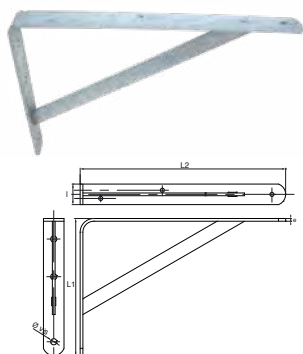

J50369.. Console lourde charge

Code	EPOXY	L1 x L2	Dispo. (sem.)
J503691	EPOXY	200 x 300	5 STOCKÉ
J503693	EPOXY	250 x 400	5 STOCKÉ
J503695	EPOXY	330 x 500	5 STOCKÉ

Soumis à éco-participation Mobilier.