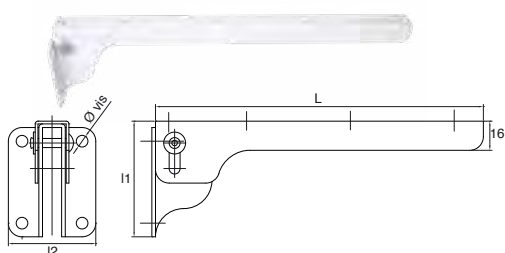

J503676 Console pliante-tôle

Code	EPOXY	L1	Dispo. (sem.)
J503676	EPOXY	180	1 STOCKÉ

Soumis à éco-participation Mobilier.