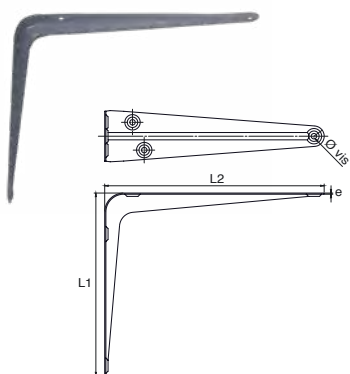

## J5037.. Console emboutie

Code	Color	L1 x L2	Weight	Dispo. (sem.)
J503700	EPOXY	75 x 100	20	STOCKÉ
J503710	EPOXY	100 x 125	20	STOCKÉ
J503720	EPOXY	125 x 150	20	STOCKÉ
J503730	EPOXY	150 x 200	20	STOCKÉ
J503736	EPOXY	175 x 225	20	STOCKÉ
J503740	EPOXY	200 x 250	20	STOCKÉ
J503750	EPOXY	250 x 300	20	STOCKÉ
J503760	EPOXY	300 x 350	20	STOCKÉ