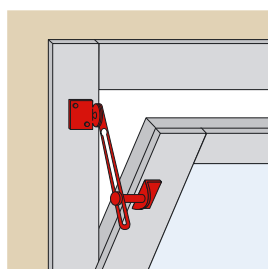

Coulisses de vasistas

J5034.. Coulisse de vasistas sur platine coudée

Code		L	Section fer		Dispo. (sem.)
J503401	Z.BLANC	200	25 x 2	12	STOCKÉ
J503411	Z.BLANC	250	25 x 2	12	STOCKÉ

Code		L	Section fer		Dispo. (sem.)
J503412	Z.BLANC	300	25 x 2	12	Nous consulter

Soumis à éco-participation Mobilier.

J50342.. Coulisse de vasistas sur platine coudée réglable Bouton moleté

Code		L	Section fer		Dispo. (sem.)
J503421	Z.BLANC	300	25 x 2	12	STOCKÉ

Code		L	Section fer		Dispo. (sem.)
J503420	Z.BLANC	250	25 x 2	12	Nous consulter
J503422	Z.BLANC	250	25 x 2	12	Nous consulter