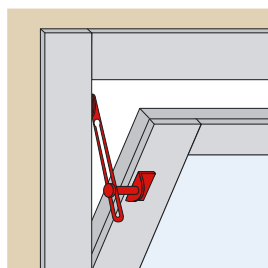

Coulisses de vasistas

J5034.. Coulisse de vasistas sur platine coudée

Code		L	Section fer		Dispo. (sem.)
J503401	Z.BLANC	200	25 x 2	12	STOCKÉ
J503411	Z.BLANC	250	25 x 2	12	STOCKÉ

Code		L	Section fer		Dispo. (sem.)
J503412	Z.BLANC	300	25 x 2	12	Nous consulter

Soumis à éco-participation Mobilier.

J50342.. Coulisse de vasistas sur platine coudée réglable Bouton moleté

Code		L	Section fer		Dispo. (sem.)
J503421	Z.BLANC	300	25 x 2	12	STOCKÉ

Code		L	Section fer		Dispo. (sem.)
J503420	Z.BLANC	250	25 x 2	12	Nous consulter
J503422	Z.BLANC	250	25 x 2	12	Nous consulter

Soumis à éco-participation Mobilier.

J50342.. Coulisse de vasistas sur platine Pour feuillure

Code		L	Section fer		Dispo. (sem.)
J503425	Z.BLANC	200	25 x 2	12	4
J503426	Z.BLANC	250	25 x 2	12	4

Soumis à éco-participation Mobilier.