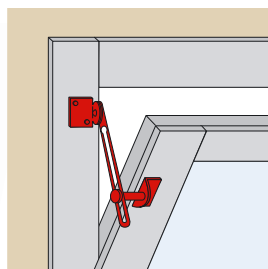

Coulisses de vasistas

J5034.. Coulisse de vasistas sur platine coudée

Code		L	Section fer		Dispo. (sem.)
J503401	Z.BLANC	200	25 x 2	12	STOCKÉ
J503411	Z.BLANC	250	25 x 2	12	STOCKÉ

Code		L	Section fer		Dispo. (sem.)
J503412	Z.BLANC	300	25 x 2	12	Nous consulter

Soumis à éco-participation Mobilier.

J50342.. Coulisse de vasistas sur platine coudée réglable Bouton moleté

Code		L	Section fer		Dispo. (sem.)
J503421	Z.BLANC	300	25 x 2	12	STOCKÉ

Code		L	Section fer		Dispo. (sem.)
J503420	Z.BLANC	250	25 x 2	12	Nous consulter
J503422	Z.BLANC	250	25 x 2	12	Nous consulter