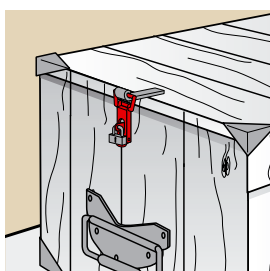

Fermeture de caisse

J5226.. Fermeture à levier

Code		H	Fixation		Dispo. (sem.)
J522632	Z.BLANC	60	Vis TR 4	25	STOCKÉ
J522622	Z.BLANC	75	Vis TR 4	25	STOCKÉ
J522610	Z.BLANC	105	Vis TR 4	25	STOCKÉ

Soumis à éco-participation Mobilier.

J5226.. Fermeture à levier cadenassable

Code		H	Fixation		Dispo. (sem.)
J522652	Z.BLANC	75	Vis TR 4	25	STOCKÉ
J522642	Z.BLANC	105	Vis TR 4	25	STOCKÉ

Soumis à éco-participation Mobilier.

J5226.. Crochet pour fermeture à levier

Code		Pour H	L	Section		Dispo. (sem.)
J522636	Z.BLANC	60	60	25 x 2	25	STOCKÉ
J522626	Z.BLANC	75	70	25 x 2,5	25	STOCKÉ
J522614	Z.BLANC	105	80	30 x 3	25	STOCKÉ

Soumis à éco-participation Mobilier.

J5226.. Crochet coudé pour fermeture à levier