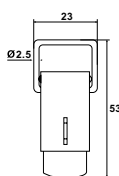

Fermeture de caisse

J5226.. Fermeture à levier

Code		H	Fixation		Dispo. (sem.)
J522632	Z.BLANC	60	Vis TR 4	25	STOCKÉ
J522622	Z.BLANC	75	Vis TR 4	25	STOCKÉ
J522610	Z.BLANC	105	Vis TR 4	25	STOCKÉ

Soumis à éco-participation Mobilier.

Code		Pour H	L	Section		Dispo. (sem.)
J522636	Z.BLANC	60	60	25 x 2	25	STOCKÉ
J522626	Z.BLANC	75	70	25 x 2,5	25	STOCKÉ
J522614	Z.BLANC	105	80	30 x 3	25	STOCKÉ

Soumis à éco-participation Mobilier.

J5226.. Crochet coudé pour fermeture à levier

Code		Pour H	L	Section		Dispo. (sem.)
J522624	Z.BLANC	75	90	25 x 2,5	25	STOCKÉ
J522612	Z.BLANC	105	100	30 x 3	25	STOCKÉ

Code		Pour H	L	Section		Dispo. (sem.)
J522634	Z.BLANC	60	55	25 x 2	25	4

Soumis à éco-participation Mobilier.