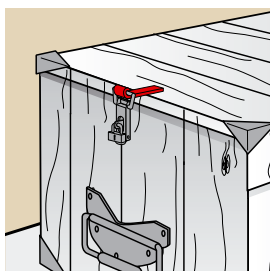

Fermeture de caisse

J5226.. Fermeture à levier

Code		H	Fixation		Dispo. (sem.)
J522632	Z.BLANC	60	Vis TR 4	25	STOCKÉ
J522622	Z.BLANC	75	Vis TR 4	25	STOCKÉ
J522610	Z.BLANC	105	Vis TR 4	25	STOCKÉ

Soumis à éco-participation Mobilier.

J5226.. Fermeture à levier cadenassable

Code		H	Fixation		Dispo. (sem.)
J522652	Z.BLANC	75	Vis TR 4	25	STOCKÉ
J522642	Z.BLANC	105	Vis TR 4	25	STOCKÉ

Soumis à éco-participation Mobilier.

J5226.. Crochet pour fermeture à levier

Code		Pour H	L	Section		Dispo. (sem.)
J522636	Z.BLANC	60	60	25 x 2	25	STOCKÉ
J522626	Z.BLANC	75	70	25 x 2,5	25	STOCKÉ
J522614	Z.BLANC	105	80	30 x 3	25	STOCKÉ

Soumis à éco-participation Mobilier.

J5226.. Crochet coudé pour fermeture à levier