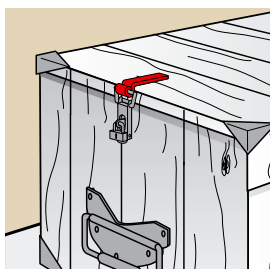

Fermeture de caisse

J5226.. Fermeture à levier

Code		H	Fixation		Dispo. (sem.)
J522632	Z.BLANC	60	Vis TR 4	25	STOCKÉ
J522622	Z.BLANC	75	Vis TR 4	25	STOCKÉ
J522610	Z.BLANC	105	Vis TR 4	25	STOCKÉ

Soumis à éco-participation Mobilier.

J5226.. Fermeture à levier cadenassable

Code		H	Fixation		Dispo. (sem.)
J522652	Z.BLANC	75	Vis TR 4	25	STOCKÉ
J522642	Z.BLANC	105	Vis TR 4	25	STOCKÉ

Soumis à éco-participation Mobilier.

J5226.. Crochet pour fermeture à levier

Code		Pour H	L	Section		Dispo. (sem.)
J522636	Z.BLANC	60	60	25 x 2	25	STOCKÉ
J522626	Z.BLANC	75	70	25 x 2,5	25	STOCKÉ
J522614	Z.BLANC	105	80	30 x 3	25	STOCKÉ

Soumis à éco-participation Mobilier.

J5226.. Crochet coudé pour fermeture à levier