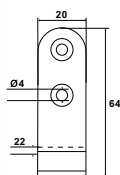

J5226.. Fermeture à levier cadenassable

Code		H	Fixation		Dispo. (sem.)
J522652	Z.BLANC	75	Vis TR 4	25	STOCKÉ
J522642	Z.BLANC	105	Vis TR 4	25	STOCKÉ

Soumis à éco-participation Mobilier.

J5226.. Crochet pour fermeture à levier

Code		Pour H	L	Section		Dispo. (sem.)
J522636	Z.BLANC	60	60	25 x 2	25	STOCKÉ
J522626	Z.BLANC	75	70	25 x 2,5	25	STOCKÉ
J522614	Z.BLANC	105	80	30 x 3	25	STOCKÉ

Soumis à éco-participation Mobilier.

J5226.. Crochet coudé pour fermeture à levier

Code		Pour H	L	Section		Dispo. (sem.)
J522624	Z.BLANC	75	90	25 x 2,5	25	STOCKÉ
J522612	Z.BLANC	105	100	30 x 3	25	STOCKÉ

Code		Pour H	L	Section		Dispo. (sem.)
J522634	Z.BLANC	60	55	25 x 2	25	4

Soumis à éco-participation Mobilier.