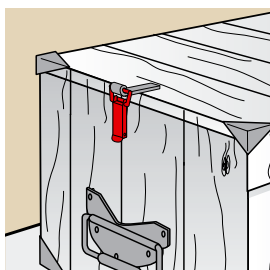

Fermeture de caisse

J5226.. Fermeture à levier

Code		H	Fixation		Dispo. (sem.)
J522632	Z.BLANC	60	Vis TR 4	25	STOCKÉ
J522622	Z.BLANC	75	Vis TR 4	25	STOCKÉ
J522610	Z.BLANC	105	Vis TR 4	25	STOCKÉ

Soumis à éco-participation Mobilier.

J5226.. Fermeture à levier cadenassable

Code		H	Fixation		Dispo. (sem.)
J522652	Z.BLANC	75	Vis TR 4	25	STOCKÉ
J522642	Z.BLANC	105	Vis TR 4	25	STOCKÉ

Soumis à éco-participation Mobilier.

J5226.. Crochet pour fermeture à levier

Code		Pour H	L	Section		Dispo. (sem.)
J522636	Z.BLANC	60	60	25 x 2	25	STOCKÉ
J522626	Z.BLANC	75	70	25 x 2,5	25	STOCKÉ
J522614	Z.BLANC	105	80	30 x 3	25	STOCKÉ

Soumis à éco-participation Mobilier.

J5226.. Crochet coudé pour fermeture à levier