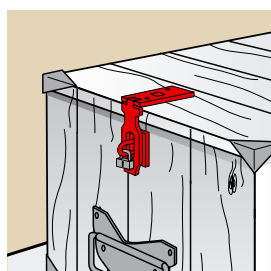

J529561 Piton pour porte-cadenas renforcé à visser

Code		Dim piton		Dispo. (sem.)
J529561	Z.BLANC	46 x 40 x 6	12	4

Soumis à éco-participation Mobilier.

J5295.. Porte-cadenas à visser avec piton

Code		Section	L1 + L2	Dim piton		Dispo. (sem.)
J529564	Z.BLANC	30 x 2,5	70 + 100	50 x 30 x 5	12	STOCKÉ
J529566	Z.BLANC	30 x 3	95 + 140	50 x 30 x 5	12	STOCKÉ
J529568	Z.BLANC	30 x 3	95 + 160	50 x 30 x 5	12	STOCKÉ

Code		Section	L1 + L2	Dim piton		Dispo. (sem.)
J529570	Z.BLANC	30 x 3	95 + 190	50 x 30 x 5	12	4
J529572	Z.BLANC	30 x 3	95 + 220	50 x 30 x 5	12	4

Soumis à éco-participation Mobilier.

Porte-cadenas

J5295.. Porte-cadenas à visser avec piton