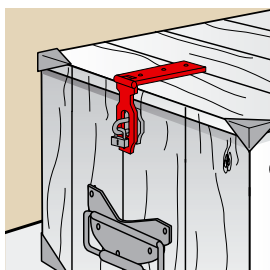

Coin de malle

J529365 Coin de malle

Code		L	Nb trou x Ø		Dispo. (sem.)
J529365	Z.BLANC	40	6 x 3	20	STOCKÉ

Soumis à éco-participation Mobilier.

Porte-cadenas

J52956.. Porte-cadenas renforcé à visser avec piton

J529561 Piton pour porte-cadenas renforcé à visser

Code		Dim piton		Dispo. (sem.)
J529561	Z.BLANC	46 x 40 x 6	12	4

Soumis à éco-participation Mobilier.

J5295.. Porte-cadenas à visser avec piton

Code		Section	L1 + L2	Dim piton		Dispo. (sem.)
J529564	Z.BLANC	30 x 2,5	70 + 100	50 x 30 x 5	12	STOCKÉ
J529566	Z.BLANC	30 x 3	95 + 140	50 x 30 x 5	12	STOCKÉ
J529568	Z.BLANC	30 x 3	95 + 160	50 x 30 x 5	12	STOCKÉ