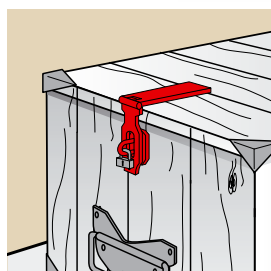

J529561 Piton pour porte-cadenas renforcé à visser

Code		Dim piton		Dispo. (sem.)
J529561	Z.BLANC	46 x 40 x 6	12	4

Soumis à éco-participation Mobilier.

J5295.. Porte-cadenas à visser avec piton

Code		Section	L1 + L2	Dim piton		Dispo. (sem.)
J529564	Z.BLANC	30 x 2,5	70 + 100	50 x 30 x 5	12	STOCKÉ
J529566	Z.BLANC	30 x 3	95 + 140	50 x 30 x 5	12	STOCKÉ
J529568	Z.BLANC	30 x 3	95 + 160	50 x 30 x 5	12	STOCKÉ

Code		Section	L1 + L2	Dim piton		Dispo. (sem.)
J529570	Z.BLANC	30 x 3	95 + 190	50 x 30 x 5	12	4
J529572	Z.BLANC	30 x 3	95 + 220	50 x 30 x 5	12	4

Soumis à éco-participation Mobilier.

Porte-cadenas

J5295.. Porte-cadenas à visser avec piton