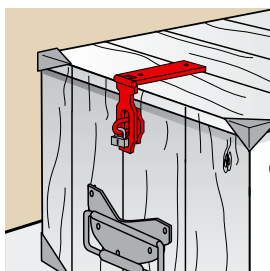

Coin de malle

J529365 Coin de malle

Code		L	Nb trou x Ø		Dispo. (sem.)
J529365	Z.BLANC	40	6 x 3	20	STOCKÉ

Soumis à éco-participation Mobilier.

Porte-cadenas

J52956.. Porte-cadenas renforcé à visser avec piton

J529561 Piton pour porte-cadenas renforcé à visser

Code		Dim piton		Dispo. (sem.)
J529561	Z.BLANC	46 x 40 x 6	12	4

Soumis à éco-participation Mobilier.

J5295.. Porte-cadenas à visser avec piton

Code		Section	L1 + L2	Dim piton		Dispo. (sem.)
J529564	Z.BLANC	30 x 2,5	70 + 100	50 x 30 x 5	12	STOCKÉ
J529566	Z.BLANC	30 x 3	95 + 140	50 x 30 x 5	12	STOCKÉ
J529568	Z.BLANC	30 x 3	95 + 160	50 x 30 x 5	12	STOCKÉ