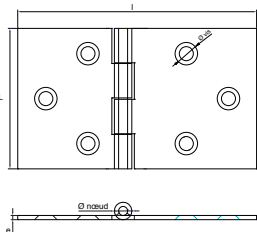

Charnières

J5421.. Charnière de table - Bouts carrés

Code		L x l	∅ nœud	∅ axe	Nb & ∅ vis		Dispo. (sem.)
J542158	BRUT	45 x 80	6,2	3	6 x 5 F/90°	50	STOCKÉ
J542160	BRUT	50 x 85	6,2	3	6 x 5 F/90°	50	STOCKÉ

Soumis à éco-participation Mobilier.

J542.. Charnière à coulisse

Code		L x l x e	∅ axe	Nb & ∅ vis		Dispo. (sem.)
J542275	Z.BLANC	100 x 22 x 1,5	5	4 x 4,7 F/90°	25	Nous consulter
J542295	Z.BLANC	140 x 25 x 1,5	3	6 x 4,7 F/90°	25	Nous consulter
J542310	Z.BLANC	160 x 30 x 1,5	3	6 x 4,7 F/90°	25	Nous consulter

Soumis à éco-participation Mobilier.

J542194 Charnière de caisse

Code		L x l x e	∅ nœud	∅ axe	Nb & ∅ vis		Dispo. (sem.)
J542194	Z.BLANC	190 x 30 x 2	13	7	6 x 4,8 F/90°	20	STOCKÉ

Soumis à éco-participation Mobilier.