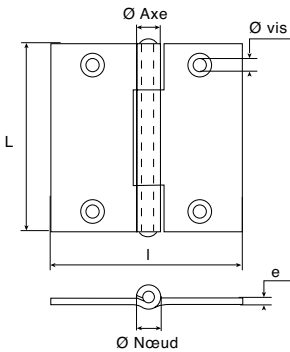

J54.. Charnière carrée

Code		L x l x e	Ø nœud	Ø axe	Nb & Ø vis		Dispo. (sem.)
J542120	DÉCAPÉ	50 x 50 x 1	4,5	2,4	6 x 4,5 F/90°	25	STOCKÉ
J542140	DÉCAPÉ	70 x 70 x 1,2	5,5	4	6 x 4,5 F/90°	25	STOCKÉ
J541610	Z.BLANC	40 x 40 x 1	4,5	2,4	6 x 4 F/90°	50	STOCKÉ
J541630	Z.BLANC	60 x 60 x 1	5,5	3	6 x 4,5 F/90°	25	STOCKÉ
J541650	Z.BLANC	80 x 80 x 1,2	5,7	4	6 x 4,5 F/90°	25	STOCKÉ

Code		L x l x e	Ø nœud	Ø axe	Nb & Ø vis		Dispo. (sem.)
J542110	DÉCAPÉ	40 x 40 x 1	4,5	2,4	6 x 4 F/90°	50	4
J541600	Z.BLANC	30 x 30 x 1	4,5	2,4	4 x 3,5 F/90°	50	2
J541620	Z.BLANC	50 x 50 x 1	4,5	2,4	6 x 4,5 F/90°	25	2
J541640	Z.BLANC	70 x 70 x 1,2	5,5	4	6 x 4,5 F/90°	25	2
J541652	Z.BLANC	90 x 90 x 1,5	7,6	4,5	6 x 7,50 F/90°	25	Nous consulter

Soumis à éco-participation Mobilier.