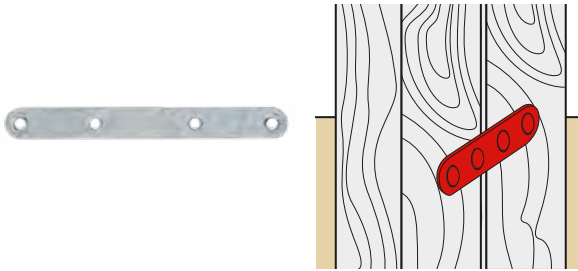

Pattes d'assemblage

J5039.. Patte d'assemblage - Bouts ronds

Code		L	l x e	Nb & ø vis		Dispo. (sem.)
J503950	Z.BLANC	60	14 x 2	4 x 5 F/90°	25	STOCKÉ
J503951	Z.BLANC	80	14 x 2	4 x 5 F/90°	25	STOCKÉ
J503952	Z.BLANC	100	14 x 2	4 x 5 F/90°	25	STOCKÉ
J503953	Z.BLANC	120	14 x 2	4 x 5 F/90°	25	STOCKÉ
J503954	Z.BLANC	140	16 x 2	4 x 5 F/90°	25	STOCKÉ
J503955	Z.BLANC	160	16 x 2	4 x 5 F/90°	25	STOCKÉ

Soumis à éco-participation Mobilier.

J506457 Patte d'assemblage forte - Bouts arrondis

Code		L	l x e	Nb & ø vis	E1 E2		Dispo. (sem.)
J506457	Z.BLANC	180	18x3	4x5,4F/90°	47x159	25	4

Soumis à éco-participation Mobilier.