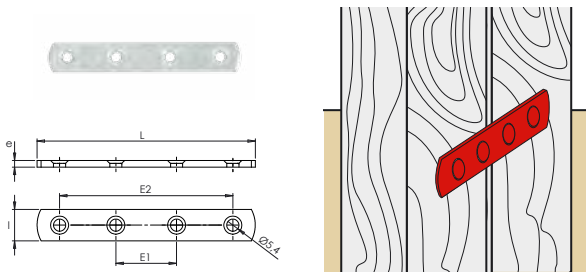

Pattes d'assemblage

J5039.. Patte d'assemblage - Bouts ronds

Code		L	l x e	Nb & ø vis		Dispo. (sem.)
J503950	Z.BLANC	60	14 x 2	4 x 5 F/90°	25	STOCKÉ
J503951	Z.BLANC	80	14 x 2	4 x 5 F/90°	25	STOCKÉ
J503952	Z.BLANC	100	14 x 2	4 x 5 F/90°	25	STOCKÉ
J503953	Z.BLANC	120	14 x 2	4 x 5 F/90°	25	STOCKÉ
J503954	Z.BLANC	140	16 x 2	4 x 5 F/90°	25	STOCKÉ
J503955	Z.BLANC	160	16 x 2	4 x 5 F/90°	25	STOCKÉ

Soumis à éco-participation Mobilier.

J506457 Patte d'assemblage forte - Bouts arrondis

Code		L	l x e	Nb & ø vis	E1 E2		Dispo. (sem.)
J506457	Z.BLANC	180	18x3	4x5,4F/90°	47x159	25	4

Soumis à éco-participation Mobilier.