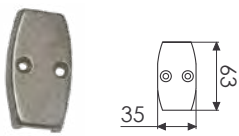

Pour tringle ronde ø18 mm **P.651**

J055191 Chapiteau RY220

Code			Dispo. (sem.)
J055191	APPRET	1	4

Pour tringle ronde ø22 mm **P.651**

Coulants

J0545.. Coulant RY16

Code			Dispo. (sem.)
J054587	BRUT	1	2
J054585	APPRET	1	4
J054595	EPOXY	1	4

Pour tringle 1/2 ronde 16x5 mm **P.650**

J0545.. Coulant RY59

Code			Dispo. (sem.)
J054589	BRUT	100	2
J054580	APPRET	1	4
J054590	EPOXY	1	4

Pour tringle 1/2 ronde 16x8 mm **P.650**

J05450.. Coulant RY70

Code			Dispo. (sem.)
J054503	BRUT	50	2
J054501	APPRET	1	4
J054502	EPOXY	1	4

Pour tringle 1/2 ronde 18x9 mm **P.650**

J053630 Coulant C164

Code			Dispo. (sem.)
J053630	BRUT	1	2

Pour tringle plate 16x4 mm **P.651**

J054318 Coulant RY180

Code			Dispo. (sem.)
J054318	APPRET	1	4

Pour tringle ronde ø18 mm **P.651**