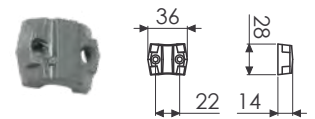

Pour tringle 1/2 ronde 16x5 mm **P.650**

J0545.. Coulant RY59

Code			Dispo. (sem.)
J054589	BRUT	100	2
J054580	APPRET	1	4
J054590	EPOXY	1	4

Pour tringle 1/2 ronde 16x8 mm **P.650**

J05450.. Coulant RY70

Code			Dispo. (sem.)
J054503	BRUT	50	2
J054501	APPRET	1	4
J054502	EPOXY	1	4

Pour tringle 1/2 ronde 18x9 mm **P.650**

J053630 Coulant C164

Code			Dispo. (sem.)
J053630	BRUT	1	2

Pour tringle plate 16x4 mm **P.651**

J054318 Coulant RY180

Code			Dispo. (sem.)
J054318	APPRET	1	4

Pour tringle ronde ø18 mm **P.651**

J054191 Coulant RY220

Code			Dispo. (sem.)
J054191	APPRET	1	4

Pour tringle ronde ø22 mm **P.651**

J05720.. Coulant RA

Code			Dispo. (sem.)
J057201	BRUT	1	2
J057202	APPRET	1	4

Pour tringle 1/2 ronde 16x5 mm **P.650**