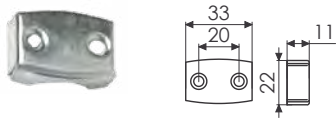

Pour tringle 1/2 ronde 18x9 mm **P.650**

J053630 Coulant C164

Code			Dispo. (sem.)
J053630	BRUT	1	2

Pour tringle plate 16x4 mm **P.651**

J054318 Coulant RY180

Code			Dispo. (sem.)
J054318	APPRET	1	4

Pour tringle ronde ø18 mm **P.651**

J054191 Coulant RY220

Code			Dispo. (sem.)
J054191	APPRET	1	4

Pour tringle ronde ø22 mm **P.651**

J05720.. Coulant RA

Code			Dispo. (sem.)
J057201	BRUT	1	2
J057202	APPRET	1	4

Pour tringle 1/2 ronde 16x5 mm **P.650**

Accessoires

Eléments de garniture

**J057040** Elément de garniture CSI

Code	Dispo. (sem.)
J057040 Z.BLANC	1 4

Pour tringle 1/2 ronde 16x5 mm **P.650**

**J057111** Elément de garniture RY50/51

Code	Dispo. (sem.)
J057111 APPRET	1 4