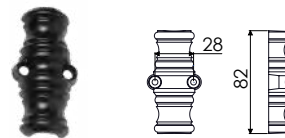

Chapiteaux

J0555.. Chapiteau RY16

Code			Dispo. (sem.)
J055587	BRUT	1	2
J055585	APPRET	1	4
J055595	EPOXY	1	4

Pour tringle 1/2 ronde 16x5 mm **P.650**

J0555.. Chapiteau RY59

Code			Dispo. (sem.)
J055589	BRUT	100	2
J055580	APPRET	1	4
J055590	EPOXY	1	4

Pour tringle 1/2 ronde 16x8 mm **P.650**

J0555.. Chapiteau RY70

Code			Dispo. (sem.)
J055586	BRUT	1	2
J055501	APPRET	1	4

Pour tringle 1/2 ronde 18x9 mm **P.650**

J055318 Chapiteau RY180

Code			Dispo. (sem.)
J055318	APPRET	1	4

Pour tringle ronde ø18 mm **P.651**

J055191 Chapiteau RY220

Code			Dispo. (sem.)
J055191	APPRET	1	4

Pour tringle ronde ø22 mm **P.651**

Coulants

J0545.. Coulant RY16

Code			Dispo. (sem.)
J054587	BRUT	1	2
J054585	APPRET	1	4
J054595	EPOXY	1	4

Pour tringle 1/2 ronde 16x5 mm **P.650**

J0545.. Coulant RY59

Code			Dispo. (sem.)
J054589	BRUT	100	2
J054580	APPRET	1	4
J054590	EPOXY	1	4

Pour tringle 1/2 ronde 16x8 mm **P.650**

J05450.. Coulant RY70

Code			Dispo. (sem.)
J054503	BRUT	50	2
J054501	APPRET	1	4
J054502	EPOXY	1	4