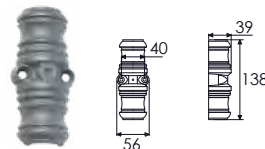

Pour tringle ronde ø18 mm **P.651**

J055191 Chapiteau RY220

Code			Dispo. (sem.)
J055191	APPRET	1	4

Pour tringle ronde ø22 mm **P.651**

Coulants

J0545.. Coulant RY16

Code			Dispo. (sem.)
J054587	BRUT	1	2
J054585	APPRET	1	4
J054595	EPOXY	1	4

Pour tringle 1/2 ronde 16x5 mm **P.650**

J0545.. Coulant RY59

Code			Dispo. (sem.)
J054589	BRUT	100	2
J054580	APPRET	1	4
J054590	EPOXY	1	4

Pour tringle 1/2 ronde 16x8 mm **P.650**

J05450.. Coulant RY70

Code			Dispo. (sem.)
J054503	BRUT	50	2
J054501	APPRET	1	4
J054502	EPOXY	1	4

Pour tringle 1/2 ronde 18x9 mm **P.650**

J053630 Coulant C164

Code			Dispo. (sem.)
J053630	BRUT	1	2

Pour tringle plate 16x4 mm **P.651**

J054318 Coulant RY180

Code			Dispo. (sem.)
J054318	APPRET	1	4

Pour tringle ronde ø18 mm **P.651**

J054191 Coulant RY220

Code			Dispo. (sem.)
J054191	APPRET	1	4

Pour tringle ronde ø22 mm **P.651**

J05720.. Coulant RA

Code			Dispo. (sem.)
J057201	BRUT	1	2
J057202	APPRET	1	4

Pour tringle 1/2 ronde 16x5 mm **P.650**