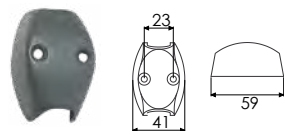

Pour tringle ronde ø18 mm **P.651**

J055191 Chapiteau RY220

Code			Dispo. (sem.)
J055191	APPRET	1	4

Pour tringle ronde ø22 mm **P.651**

Coulants

J0545.. Coulant RY16

Code			Dispo. (sem.)
J054587	BRUT	1	2
J054585	APPRET	1	4
J054595	EPOXY	1	4

Pour tringle 1/2 ronde 16x5 mm **P.650**

J0545.. Coulant RY59

Code			Dispo. (sem.)
J054589	BRUT	100	2
J054580	APPRET	1	4
J054590	EPOXY	1	4

Pour tringle 1/2 ronde 16x8 mm **P.650**

J05450.. Coulant RY70

Code			Dispo. (sem.)
J054503	BRUT	50	2
J054501	APPRET	1	4
J054502	EPOXY	1	4

Pour tringle 1/2 ronde 18x9 mm **P.650**

J053630 Coulant C164

Code			Dispo. (sem.)
J053630	BRUT	1	2

Pour tringle plate 16x4 mm **P.651**

J054318 Coulant RY180

Code			Dispo. (sem.)
J054318	APPRET	1	4

Pour tringle ronde ø18 mm **P.651**