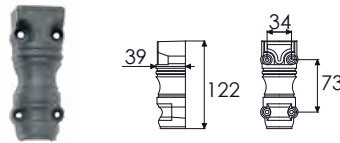

Chapiteaux

J0555.. Chapiteau RY16

Code			Dispo. (sem.)
J055587	BRUT	1	2
J055585	APPRET	1	4
J055595	EPOXY	1	4

Pour tringle 1/2 ronde 16x5 mm **P.650**

J0555.. Chapiteau RY59

Code			Dispo. (sem.)
J055589	BRUT	100	2
J055580	APPRET	1	4
J055590	EPOXY	1	4

Pour tringle 1/2 ronde 16x8 mm **P.650**

J0555.. Chapiteau RY70

Code			Dispo. (sem.)
J055586	BRUT	1	2
J055501	APPRET	1	4

Pour tringle 1/2 ronde 18x9 mm **P.650**

J055318 Chapiteau RY180

Code			Dispo. (sem.)
J055318	APPRET	1	4

Pour tringle ronde ø18 mm **P.651**

J055191 Chapiteau RY220

Code			Dispo. (sem.)
J055191	APPRET	1	4

Pour tringle ronde ø22 mm **P.651**

Coulants

J0545.. Coulant RY16

Code			Dispo. (sem.)
J054587	BRUT	1	2
J054585	APPRET	1	4
J054595	EPOXY	1	4