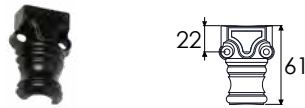

Chapiteaux

J0555.. Chapiteau RY16

Code			Dispo. (sem.)
J055587	BRUT	1	2
J055585	APPRET	1	4
J055595	EPOXY	1	4

Pour tringle 1/2 ronde 16x5 mm **P.650**

J0555.. Chapiteau RY59

Code			Dispo. (sem.)
J055589	BRUT	100	2
J055580	APPRET	1	4
J055590	EPOXY	1	4

Pour tringle 1/2 ronde 16x8 mm **P.650**

J0555.. Chapiteau RY70

Code			Dispo. (sem.)
J055586	BRUT	1	2
J055501	APPRET	1	4

Pour tringle 1/2 ronde 18x9 mm **P.650**

J055318 Chapiteau RY180

Code			Dispo. (sem.)
J055318	APPRET	1	4

Pour tringle ronde ø18 mm **P.651**

J055191 Chapiteau RY220

Code			Dispo. (sem.)
J055191	APPRET	1	4

Pour tringle ronde ø22 mm **P.651**

Coulants

J0545.. Coulant RY16

Code			Dispo. (sem.)
J054587	BRUT	1	2
J054585	APPRET	1	4
J054595	EPOXY	1	4