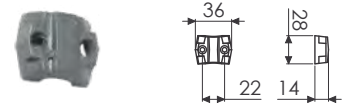

J054191 Coulant RY220

Code			Dispo. (sem.)
J054191	APPRET	1	4

Pour tringle ronde ø22 mm **P.651**

J05720.. Coulant RA

Code			Dispo. (sem.)
J057201	BRUT	1	2
J057202	APPRET	1	4

Pour tringle 1/2 ronde 16x5 mm **P.650**

Accessoires

Eléments de garniture

**J057040** Elément de garniture CSI

Code	Dispo. (sem.)
J057040 Z.BLANC	1 4

Pour tringle 1/2 ronde 16x5 mm **P.650**

**J057111** Elément de garniture RY50/51

Code	Dispo. (sem.)
J057111 APPRET	1 4

Pour tringle 1/2 ronde 16x8 mm **P.650**

**J05720..** Elément de garniture RA

Code	Dispo. (sem.)
J057201 BRUT	1 2
J057202 APPRET	1 4

Pour tringle 1/2 ronde 16x5 mm **P.650**

Verrouillage

**J041192** Clé à carré pour RY52