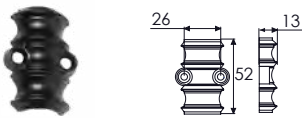

Chapiteaux

J0555.. Chapiteau RY16

Code			Dispo. (sem.)
J055587	BRUT	1	2
J055585	APPRET	1	4
J055595	EPOXY	1	4

Pour tringle 1/2 ronde 16x5 mm **P.650**

J0555.. Chapiteau RY59

Code			Dispo. (sem.)
J055589	BRUT	100	2
J055580	APPRET	1	4
J055590	EPOXY	1	4

Pour tringle 1/2 ronde 16x8 mm **P.650**

J0555.. Chapiteau RY70

Code			Dispo. (sem.)
J055586	BRUT	1	2
J055501	APPRET	1	4

Pour tringle 1/2 ronde 18x9 mm **P.650**

J055318 Chapiteau RY180

Code			Dispo. (sem.)
J055318	APPRET	1	4

Pour tringle ronde ø18 mm **P.651**

J055191 Chapiteau RY220

Code			Dispo. (sem.)
J055191	APPRET	1	4

Pour tringle ronde ø22 mm **P.651**

Coulants

J0545.. Coulant RY16

Code			Dispo. (sem.)
J054587	BRUT	1	2
J054585	APPRET	1	4
J054595	EPOXY	1	4

Pour tringle 1/2 ronde 16x5 mm **P.650**

J0545.. Coulant RY59

Code			Dispo. (sem.)
J054589	BRUT	100	2
J054580	APPRET	1	4
J054590	EPOXY	1	4

Pour tringle 1/2 ronde 16x8 mm **P.650**

J05450.. Coulant RY70

Code			Dispo. (sem.)
J054503	BRUT	50	2
J054501	APPRET	1	4
J054502	EPOXY	1	4