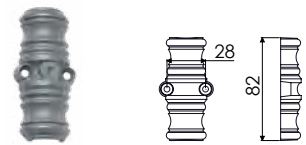

Chapiteaux

J0555.. Chapiteau RY16

Code			Dispo. (sem.)
J055587	BRUT	1	2
J055585	APPRET	1	4
J055595	EPOXY	1	4

Pour tringle 1/2 ronde 16x5 mm **P.650**

J0555.. Chapiteau RY59

Code			Dispo. (sem.)
J055589	BRUT	100	2
J055580	APPRET	1	4
J055590	EPOXY	1	4

Pour tringle 1/2 ronde 16x8 mm **P.650**

J0555.. Chapiteau RY70

Code			Dispo. (sem.)
J055586	BRUT	1	2
J055501	APPRET	1	4

Pour tringle 1/2 ronde 18x9 mm **P.650**

J055318 Chapiteau RY180

Code			Dispo. (sem.)
J055318	APPRET	1	4

Pour tringle ronde ø18 mm **P.651**

J055191 Chapiteau RY220

Code			Dispo. (sem.)
J055191	APPRET	1	4

Pour tringle ronde ø22 mm **P.651**

Coulants

J0545.. Coulant RY16

Code			Dispo. (sem.)
J054587	BRUT	1	2
J054585	APPRET	1	4
J054595	EPOXY	1	4

Pour tringle 1/2 ronde 16x5 mm **P.650**

J0545.. Coulant RY59

Code			Dispo. (sem.)
J054589	BRUT	100	2
J054580	APPRET	1	4
J054590	EPOXY	1	4

Pour tringle 1/2 ronde 16x8 mm **P.650**

J05450.. Coulant RY70

Code			Dispo. (sem.)
J054503	BRUT	50	2
J054501	APPRET	1	4
J054502	EPOXY	1	4