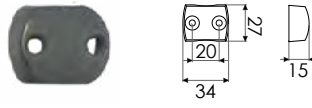

J054191 Coulant RY220

Code			Dispo. (sem.)
J054191	APPRET	1	4

Pour tringle ronde ø22 mm **P.651**

J05720.. Coulant RA

Code			Dispo. (sem.)
J057201	BRUT	1	2
J057202	APPRET	1	4

Pour tringle 1/2 ronde 16x5 mm **P.650**

Accessoires

Eléments de garniture

**J057040** Elément de garniture CSI

Code	Dispo. (sem.)
J057040 Z.BLANC	1 4

Pour tringle 1/2 ronde 16x5 mm **P.650**

**J057111** Elément de garniture RY50/51

Code	Dispo. (sem.)
J057111 APPRET	1 4

Pour tringle 1/2 ronde 16x8 mm **P.650**

**J05720..** Elément de garniture RA

Code	Dispo. (sem.)
J057201 BRUT	1 2
J057202 APPRET	1 4

Pour tringle 1/2 ronde 16x5 mm **P.650**

Verrouillage

**J041192** Clé à carré pour RY52