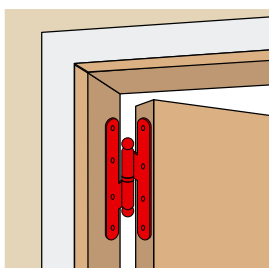

Modèle droite

RNR14..

**Paumelle face patrimoine nœuds ronds
Bague laiton**

Code Sens gauche	Code Sens droite		HxL	Largeur des lames	∅ Nœud	∅ Axe		Dispo. (sem.)
Axe acier								
RRR1455GE	RRR1455DE	9005 - 80%	140x55	15	15	8	12	4

Modèle droite

RRB14..

**Paumelle face patrimoine nœuds boules
Bague laiton**

Code Sens gauche	Code Sens droite		HxL	Largeur des lames	∅ Nœud	∅ Axe		Dispo. (sem.)
Axe acier								
RRB1455GO	RRB1455DO	BRUT	140x55	15	15	8	12	4
RRB1455GE	RRB1455DE	9005 - 80%	140x55	15	15	8	12	4

Modèle droite

PR3LR145..

**Paumelle face patrimoine 3 branches nœuds rustiques
Bague laiton**

Code Sens gauche	Code Sens droite		HxL	Largeur des lames	∅ Nœud	∅ Axe		Dispo. (sem.)
Axe acier								
PR3LR145GE	PR3LR145DE	9005 - 80%	140x55	15	15	8	6	Nous consulter