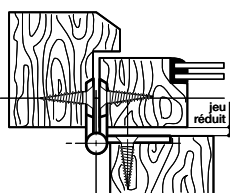

Modèle droite

RNR14..

**Paumelle face patrimoine nœuds ronds
Bague laiton**

Code Sens gauche	Code Sens droite		HxL	Largeur des lames	∅ Nœud	∅ Axe		Dispo. (sem.)
Axe acier								
RRR1455GE	RRR1455DE	9005 - 80%	140x55	15	15	8	12	4

Modèle droite

RRB14..

**Paumelle face patrimoine nœuds boules
Bague laiton**

Code Sens gauche	Code Sens droite		HxL	Largeur des lames	∅ Nœud	∅ Axe		Dispo. (sem.)
Axe acier								
RRB1455GO	RRB1455DO	BRUT	140x55	15	15	8	12	4
RRB1455GE	RRB1455DE	9005 - 80%	140x55	15	15	8	12	4

Modèle droite

PR3LR145..

**Paumelle face patrimoine 3 branches nœuds rustiques
Bague laiton**

Code Sens gauche	Code Sens droite		HxL	Largeur des lames	∅ Nœud	∅ Axe		Dispo. (sem.)
Axe acier								
PR3LR145GE	PR3LR145DE	9005 - 80%	140x55	15	15	8	6	Nous consulter