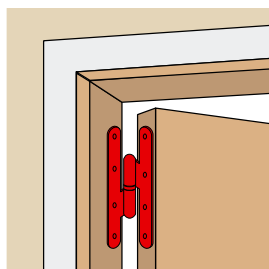

Modèle droite

RNR14..

**Paumelle face patrimoine nœuds ronds
Bague laiton**

Code Sens gauche	Code Sens droite		HxL	Largeur des lames	∅ Nœud	∅ Axe		Dispo. (sem.)
Axe acier								
RRR1455GE	RRR1455DE	9005 - 80%	140x55	15	15	8	12	4

Modèle droite

RRB14..

**Paumelle face patrimoine nœuds boules
Bague laiton**

Code Sens gauche	Code Sens droite		HxL	Largeur des lames	∅ Nœud	∅ Axe		Dispo. (sem.)
Axe acier								
RRB1455GO	RRB1455DO	BRUT	140x55	15	15	8	12	4
RRB1455GE	RRB1455DE	9005 - 80%	140x55	15	15	8	12	4

Modèle droite

PR3LR145..

**Paumelle face patrimoine 3 branches nœuds rustiques
Bague laiton**

Code Sens gauche	Code Sens droite		HxL	Largeur des lames	∅ Nœud	∅ Axe		Dispo. (sem.)
Axe acier								
PR3LR145GE	PR3LR145DE	9005 - 80%	140x55	15	15	8	6	Nous consulter