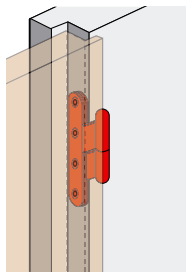

Modèle gauche

Modèle droite

**J53.. Paumelle bouts ronds à bague coudée**

Code Sens gauche	Code Sens droite		Dim	Coudage	Poids		Dispo. (sem.)
J532740	J532710	Z.BLANC	110 x 60 x 70 NF	100°	0,151	12	STOCKÉ
J532660	J532630	Z.BLANC	110 x 60 x 70 NF	90°	0,151	12	STOCKÉ
J532800	J532790	Z.BLANC	110 x 70 x 80 NF	90°	0,175	12	STOCKÉ
J532930	J532920	Z.BLANC	140 x 60 x 70 NF	100°	0,216	12	STOCKÉ
J532970	J532940	Z.BLANC	140 x 60 x 70 NF	90°	0,180	12	STOCKÉ
J533010	J533000	Z.BLANC	140 x 70 x 80 NF	90/100°	0,237	12	STOCKÉ
J533039	J533019	Z.BLANC	160 x 70 x 80	100°	0,267	12	STOCKÉ

Modèle gauche

Modèle droite

**J5328.. Paumelle bouts ronds contrecoudée 90°**

Code Sens gauche	Code Sens droite		Dim	Poids		Dispo. (sem.)
J532820	J532810	Z.BLANC	110 x 70 x 80 NF	0,175	12	4

**i** Plans et dimensions : voir P.604  
Graisser l'axe lors de l'installation et régulièrement. Visserie non fournie.