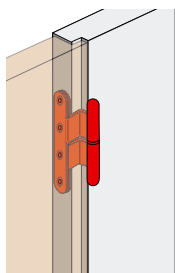

Modèle gauche

Modèle droite

**J53.. Paumelle bouts ronds à bague coudée**

Code Sens gauche	Code Sens droite		Dim	Coudage	Poids		Dispo. (sem.)
J532740	J532710	Z.BLANC	110 x 60 x 70 NF	100°	0,151	12	STOCKÉ
J532660	J532630	Z.BLANC	110 x 60 x 70 NF	90°	0,151	12	STOCKÉ
J532800	J532790	Z.BLANC	110 x 70 x 80 NF	90°	0,175	12	STOCKÉ
J532930	J532920	Z.BLANC	140 x 60 x 70 NF	100°	0,216	12	STOCKÉ
J532970	J532940	Z.BLANC	140 x 60 x 70 NF	90°	0,180	12	STOCKÉ
J533010	J533000	Z.BLANC	140 x 70 x 80 NF	90/100°	0,237	12	STOCKÉ
J533039	J533019	Z.BLANC	160 x 70 x 80	100°	0,267	12	STOCKÉ

Modèle gauche

Modèle droite

**J5328.. Paumelle bouts ronds contrecoudée 90°**

Code Sens gauche	Code Sens droite		Dim	Poids		Dispo. (sem.)
J532820	J532810	Z.BLANC	110 x 70 x 80 NF	0,175	12	4

**i** Plans et dimensions : voir P.604  
Graisser l'axe lors de l'installation et régulièrement. Visserie non fournie.