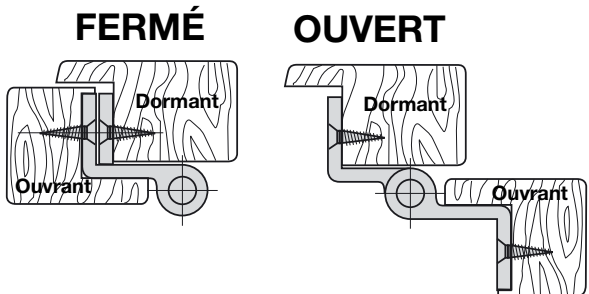

Modèle gauche

Modèle droite

**J53.. Paumelle bouts ronds à bague coudée**

Code Sens gauche	Code Sens droite		Dim	Coudage	Poids		Dispo. (sem.)
J532740	J532710	Z.BLANC	110 x 60 x 70 NF	100°	0,151	12	STOCKÉ
J532660	J532630	Z.BLANC	110 x 60 x 70 NF	90°	0,151	12	STOCKÉ
J532800	J532790	Z.BLANC	110 x 70 x 80 NF	90°	0,175	12	STOCKÉ
J532930	J532920	Z.BLANC	140 x 60 x 70 NF	100°	0,216	12	STOCKÉ
J532970	J532940	Z.BLANC	140 x 60 x 70 NF	90°	0,180	12	STOCKÉ
J533010	J533000	Z.BLANC	140 x 70 x 80 NF	90/100°	0,237	12	STOCKÉ
J533039	J533019	Z.BLANC	160 x 70 x 80	100°	0,267	12	STOCKÉ

Modèle gauche

Modèle droite

**J5328.. Paumelle bouts ronds contrecoudée 90°**

Code Sens gauche	Code Sens droite		Dim	Poids		Dispo. (sem.)
J532820	J532810	Z.BLANC	110 x 70 x 80 NF	0,175	12	4

**i** Plans et dimensions : voir P.604  
Graisser l'axe lors de l'installation et régulièrement. Visserie non fournie.