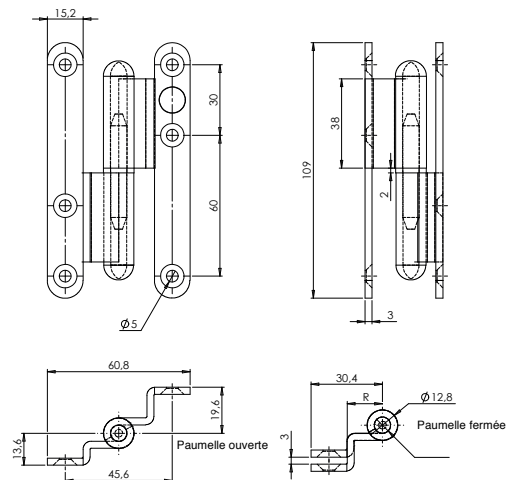

Modèle gauche

Modèle droite

**J53.. Paumelle bouts ronds à bague coudée**

Code Sens gauche	Code Sens droite		Dim	Coudage	Poids		Dispo. (sem.)
J532740	J532710	Z.BLANC	110 x 60 x 70 NF	100°	0,151	12	STOCKÉ
J532660	J532630	Z.BLANC	110 x 60 x 70 NF	90°	0,151	12	STOCKÉ
J532800	J532790	Z.BLANC	110 x 70 x 80 NF	90°	0,175	12	STOCKÉ
J532930	J532920	Z.BLANC	140 x 60 x 70 NF	100°	0,216	12	STOCKÉ
J532970	J532940	Z.BLANC	140 x 60 x 70 NF	90°	0,180	12	STOCKÉ
J533010	J533000	Z.BLANC	140 x 70 x 80 NF	90/100°	0,237	12	STOCKÉ
J533039	J533019	Z.BLANC	160 x 70 x 80	100°	0,267	12	STOCKÉ

Modèle gauche

Modèle droite

**J5328.. Paumelle bouts ronds contrecoudée 90°**

Code Sens gauche	Code Sens droite		Dim	Poids		Dispo. (sem.)
J532820	J532810	Z.BLANC	110 x 70 x 80 NF	0,175	12	4

**i** Plans et dimensions : voir P.604  
Graisser l'axe lors de l'installation et régulièrement. Visserie non fournie.