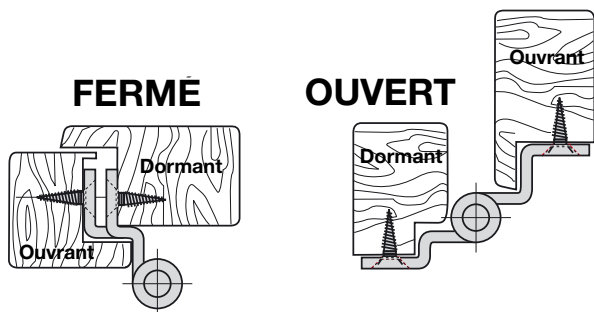

Modèle gauche

Modèle droite

**J53.. Paumelle bouts ronds à bague coudée**

Code Sens gauche	Code Sens droite		Dim	Coudage	Poids		Dispo. (sem.)
J532740	J532710	Z.BLANC	110 x 60 x 70 NF	100°	0,151	12	STOCKÉ
J532660	J532630	Z.BLANC	110 x 60 x 70 NF	90°	0,151	12	STOCKÉ
J532800	J532790	Z.BLANC	110 x 70 x 80 NF	90°	0,175	12	STOCKÉ
J532930	J532920	Z.BLANC	140 x 60 x 70 NF	100°	0,216	12	STOCKÉ
J532970	J532940	Z.BLANC	140 x 60 x 70 NF	90°	0,180	12	STOCKÉ
J533010	J533000	Z.BLANC	140 x 70 x 80 NF	90/100°	0,237	12	STOCKÉ
J533039	J533019	Z.BLANC	160 x 70 x 80	100°	0,267	12	STOCKÉ

Modèle gauche

Modèle droite

**J5328.. Paumelle bouts ronds contrecoudée 90°**

Code Sens gauche	Code Sens droite		Dim	Poids		Dispo. (sem.)
J532820	J532810	Z.BLANC	110 x 70 x 80 NF	0,175	12	4

**i** Plans et dimensions : voir P.604  
Graisser l'axe lors de l'installation et régulièrement. Visserie non fournie.