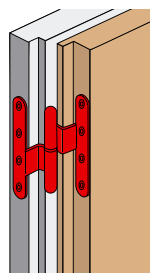

Modèle gauche

Modèle droite

**J53.. Paumelle bouts ronds à bague coudée**

Code Sens gauche	Code Sens droite		Dim	Coudage	Poids		Dispo. (sem.)
J532740	J532710	Z.BLANC	110 x 60 x 70 NF	100°	0,151	12	STOCKÉ
J532660	J532630	Z.BLANC	110 x 60 x 70 NF	90°	0,151	12	STOCKÉ
J532800	J532790	Z.BLANC	110 x 70 x 80 NF	90°	0,175	12	STOCKÉ
J532930	J532920	Z.BLANC	140 x 60 x 70 NF	100°	0,216	12	STOCKÉ
J532970	J532940	Z.BLANC	140 x 60 x 70 NF	90°	0,180	12	STOCKÉ
J533010	J533000	Z.BLANC	140 x 70 x 80 NF	90/100°	0,237	12	STOCKÉ
J533039	J533019	Z.BLANC	160 x 70 x 80	100°	0,267	12	STOCKÉ

Modèle gauche

Modèle droite

**J5328.. Paumelle bouts ronds contrecoudée 90°**

Code Sens gauche	Code Sens droite		Dim	Poids		Dispo. (sem.)
J532820	J532810	Z.BLANC	110 x 70 x 80 NF	0,175	12	4

**i** Plans et dimensions : voir P.604  
Graisser l'axe lors de l'installation et régulièrement. Visserie non fournie.