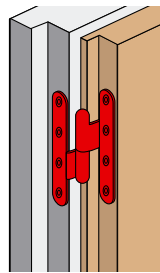

Modèle gauche

Modèle droite

**J53.. Paumelle bouts ronds à bague coudée**

Code Sens gauche	Code Sens droite		Dim	Coudage	Poids		Dispo. (sem.)
J532740	J532710	Z.BLANC	110 x 60 x 70 NF	100°	0,151	12	STOCKÉ
J532660	J532630	Z.BLANC	110 x 60 x 70 NF	90°	0,151	12	STOCKÉ
J532800	J532790	Z.BLANC	110 x 70 x 80 NF	90°	0,175	12	STOCKÉ
J532930	J532920	Z.BLANC	140 x 60 x 70 NF	100°	0,216	12	STOCKÉ
J532970	J532940	Z.BLANC	140 x 60 x 70 NF	90°	0,180	12	STOCKÉ
J533010	J533000	Z.BLANC	140 x 70 x 80 NF	90/100°	0,237	12	STOCKÉ
J533039	J533019	Z.BLANC	160 x 70 x 80	100°	0,267	12	STOCKÉ

Modèle gauche

Modèle droite

**J5328.. Paumelle bouts ronds contrecoudée 90°**

Code Sens gauche	Code Sens droite		Dim	Poids		Dispo. (sem.)
J532820	J532810	Z.BLANC	110 x 70 x 80 NF	0,175	12	4

**i** Plans et dimensions : voir P.604  
Graisser l'axe lors de l'installation et régulièrement. Visserie non fournie.