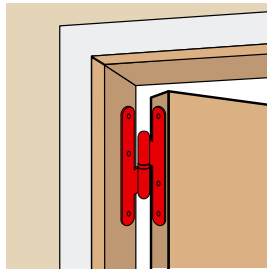

Modèle gauche

J530.. Paumelle bouts ronds

Code Sens gauche	Code Sens droite		Dim	Poids		Dispo. (sem.)
J530050	J530040	Z.BLANC	80 x 40	0,077	12	STOCKÉ
J530090	J530080	Z.BLANC	80 x 45	0,080	12	STOCKÉ
J530170	J530160	Z.BLANC	95 x 45	0,088	12	STOCKÉ
J530230	J530220	Z.BLANC	110 x 50	0,130	12	STOCKÉ
J530330	J530300	Z.BLANC	110 x 55	0,133	12	STOCKÉ
J530410	J530380	Z.BLANC	110 x 60	0,144	12	STOCKÉ
J530470	J530460	Z.BLANC	110 x 70	0,156	12	STOCKÉ
J530570	J530540	Z.BLANC	140 x 55	0,164	12	STOCKÉ
J530670	J530640	Z.BLANC	140 x 60	0,205	12	STOCKÉ
J530760	J530740	Z.BLANC	140 x 70	0,210	12	STOCKÉ
J530820	J530800	Z.BLANC	140 x 80	0,212	12	STOCKÉ
J530910	J530900	Z.BLANC	160 x 60	0,253	12	STOCKÉ
J530930	J530920	Z.BLANC	160 x 80	0,233	12	STOCKÉ

Modèle gauche

J530.. Paumelle bouts ronds

Code Sens gauche	Code Sens droite		Dim	Poids		Dispo. (sem.)
J530270	J530260	BLANCHI	110 x 55	0,133	12	Nous consulter
J530510	J530500	BLANCHI	140 x 55	0,164	12	Nous consulter
J530821	J530801	BLANCHI	140 x 80	0,253	12	4