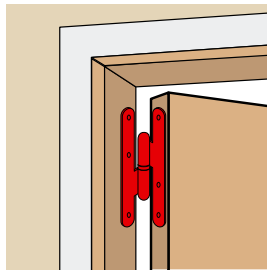

Modèle gauche

J530.. Paumelle bouts ronds

Code Sens gauche	Code Sens droite		Dim	Poids		Dispo. (sem.)
J530050	J530040	Z.BLANC	80 x 40	0,077	12	STOCKÉ
J530090	J530080	Z.BLANC	80 x 45	0,080	12	STOCKÉ
J530170	J530160	Z.BLANC	95 x 45	0,088	12	STOCKÉ
J530230	J530220	Z.BLANC	110 x 50	0,130	12	STOCKÉ
J530330	J530300	Z.BLANC	110 x 55	0,133	12	STOCKÉ
J530410	J530380	Z.BLANC	110 x 60	0,144	12	STOCKÉ
J530470	J530460	Z.BLANC	110 x 70	0,156	12	STOCKÉ
J530570	J530540	Z.BLANC	140 x 55	0,164	12	STOCKÉ
J530670	J530640	Z.BLANC	140 x 60	0,205	12	STOCKÉ
J530760	J530740	Z.BLANC	140 x 70	0,210	12	STOCKÉ
J530820	J530800	Z.BLANC	140 x 80	0,212	12	STOCKÉ
J530910	J530900	Z.BLANC	160 x 60	0,253	12	STOCKÉ
J530930	J530920	Z.BLANC	160 x 80	0,233	12	STOCKÉ

Modèle gauche

J530.. Paumelle bouts ronds

Code Sens gauche	Code Sens droite		Dim	Poids		Dispo. (sem.)
J530270	J530260	BLANCHI	110 x 55	0,133	12	Nous consulter
J530510	J530500	BLANCHI	140 x 55	0,164	12	Nous consulter
J530821	J530801	BLANCHI	140 x 80	0,253	12	4