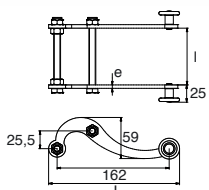

Pieds, brides

9254155 Pied de poteau fixe

Code		H		Dispo. (sem.)
9254155	GALVA.	124	1	STOCKÉ

641199.. Pied de poteau à visser

Code		H	l	e		Dispo. (sem.)	U
6411994	GALVA.	150	71	2	4	4	%
6411995	GALVA.	150	91	2	4	4	%

9650016 Briede de barrière à bascule

Code		L	l	e		Dispo. (sem.)
9650016	CATA	189	82	5	1	STOCKÉ