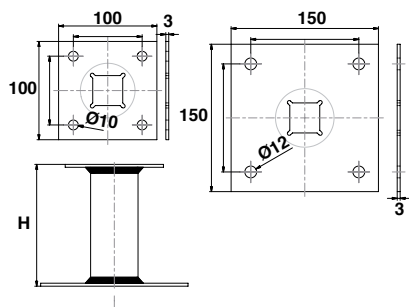

Pieds, brides

9254155 Pied de poteau fixe

Code		H		Dispo. (sem.)
9254155	GALVA.	124	1	STOCKÉ

641199.. Pied de poteau à visser

Code		H	l	e		Dispo. (sem.)	U
6411994	GALVA.	150	71	2	4	4	%
6411995	GALVA.	150	91	2	4	4	%

9650016 Briede de barrière à bascule

Code		L	l	e		Dispo. (sem.)
9650016	CATA	189	82	5	1	STOCKÉ