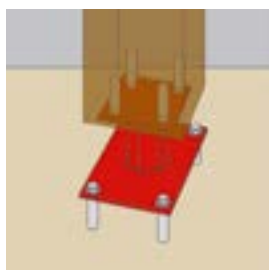

Pieds, brides

9254155 Pied de poteau fixe

Code		H		Dispo. (sem.)
9254155	GALVA.	124	1	STOCKÉ

641199.. Pied de poteau à visser

Code		H	l	e		Dispo. (sem.)	U
6411994	GALVA.	150	71	2	4	4	%
6411995	GALVA.	150	91	2	4	4	%

9650016 Bride de barrière à bascule

Code		L	l	e		Dispo. (sem.)
9650016	CATA	189	82	5	1	STOCKÉ