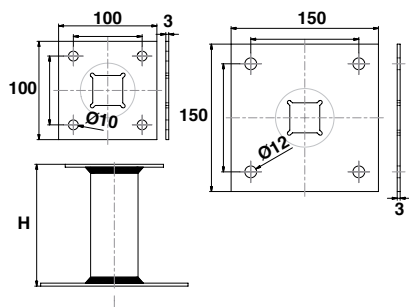

Pieds, brides

9254155 Pied de poteau fixe

Code		H		Dispo. (sem.)
9254155	GALVA.	124	1	STOCKÉ

641199.. Pied de poteau à visser

Code		H	l	e		Dispo. (sem.)	U
6411994	GALVA.	150	71	2	4	4	%
6411995	GALVA.	150	91	2	4	4	%

9650016 Bride de barrière à bascule

Code		L	l	e		Dispo. (sem.)
9650016	CATA	189	82	5	1	STOCKÉ