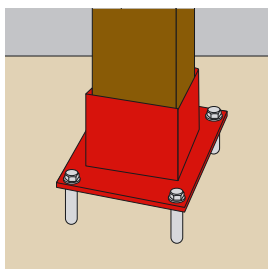

Pieds, brides

9254155 Pied de poteau fixe

Code		H		Dispo. (sem.)
9254155	GALVA.	124	1	STOCKÉ

641199.. Pied de poteau à visser

Code		H	l	e		Dispo. (sem.)	U
6411994	GALVA.	150	71	2	4	4	%
6411995	GALVA.	150	91	2	4	4	%

9650016 Briede de barrière à bascule

Code		L	l	e		Dispo. (sem.)
9650016	CATA	189	82	5	1	STOCKÉ