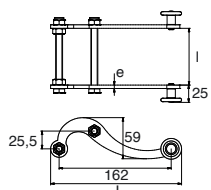

Pieds, brides

9254155 Pied de poteau fixe

Code		H		Dispo. (sem.)
9254155	GALVA.	124	1	STOCKÉ

641199.. Pied de poteau à visser

Code		H	l	e		Dispo. (sem.)	U
6411994	GALVA.	150	71	2	4	4	%
6411995	GALVA.	150	91	2	4	4	%

9650016 Bride de barrière à bascule

Code		L	l	e		Dispo. (sem.)
9650016	CATA	189	82	5	1	STOCKÉ