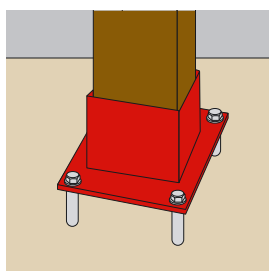

Pieds, brides

9254155 Pied de poteau fixe

Code		H		Dispo. (sem.)
9254155	GALVA.	124	1	STOCKÉ

641199.. Pied de poteau à visser

Code		H	l	e		Dispo. (sem.)	U
6411994	GALVA.	150	71	2	4	4	%
6411995	GALVA.	150	91	2	4	4	%

9650016 Bride de barrière à bascule

Code		L	l	e		Dispo. (sem.)
9650016	CATA	189	82	5	1	STOCKÉ