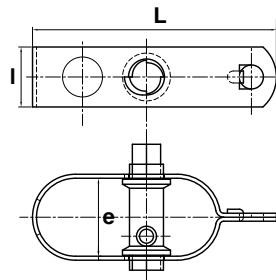

Aménagement extérieur

www.torbel.fr

Raidisseurs

J518.. Raidisseur n°2

Code		L	e	l		Dispo. (sem.)	U
J518002	Z.BLANC	95	25	20	100	STOCKÉ	%
J518221	6005	95	25	20	100	STOCKÉ	%
J518121	GALVA.	95	25	20	100	STOCKÉ	%