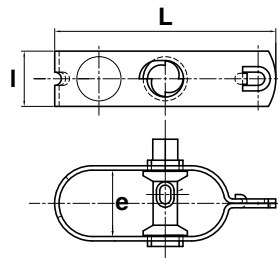

Aménagement extérieur

www.torbel.fr

Raidisseurs

J518.. Raidisseur n°2

Code		L	e	l		Dispo. (sem.)	U
J518002	Z.BLANC	95	25	20	100	STOCKÉ	%
J518221	6005	95	25	20	100	STOCKÉ	%
J518121	GALVA.	95	25	20	100	STOCKÉ	%