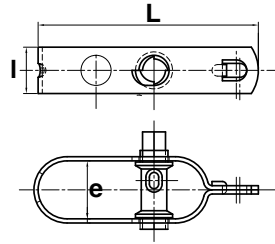

Aménagement extérieur

www.torbel.fr

Raidisseurs

J518.. Raidisseur n°2

Code		L	e	l		Dispo. (sem.)	U
J518002	Z.BLANC	95	25	20	100	STOCKÉ	%
J518221	6005	95	25	20	100	STOCKÉ	%
J518121	GALVA.	95	25	20	100	STOCKÉ	%