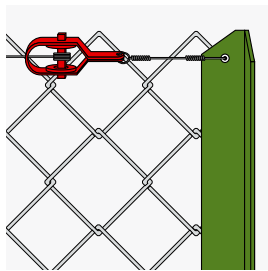

Aménagement extérieur

www.torbel.fr

Raidisseurs

J518.. Raidisseur n°2

Code		L	e	l		Dispo. (sem.)	U
J518002	Z.BLANC	95	25	20	100	STOCKÉ	%
J518221	6005	95	25	20	100	STOCKÉ	%
J518121	GALVA.	95	25	20	100	STOCKÉ	%