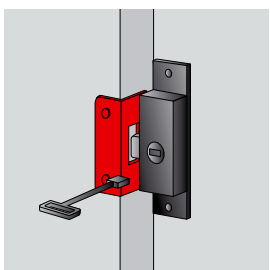

Batteuses, gâches

**9503111** Batteuse réversible 90x26

Code			Dispo. (sem.)
9503111	Z.BLANC	25	STOCKÉ

Empreinte rectangulaire 10x6.  
Modèle réversible droite et gauche.  
Compatible avec la gâche 1.

**9503011** Batteuse réversible 105x18

Code			Dispo. (sem.)
9503011	Z.BLANC	25	Nous consulter

Empreinte rectangulaire 10x6.  
Modèle réversible droite et gauche.  
Compatible avec la gâche 1.

**9503151** Batteuse réversible automatique 51x45

Code			Dispo. (sem.)
9503151	Z.BLANC	25	Nous consulter

Empreinte rectangulaire 10x6.  
Modèle réversible droite et gauche.  
Compatible avec la gâche 2 et 3.

**95028..** Gâche universelle

Code		L	l	e		Dispo. (sem.)	U
<b>2 Plate</b>							
J501660	Z.BLANC	70	13	2	50	STOCKÉ	P
<b>1 Coudée</b>							
J501662	Z.BLANC	62	12,5	1,5	50	STOCKÉ	P
9502851	Z.BLANC	67	15	2	50	STOCKÉ	%
<b>3 Coudée avec passage bec de cane</b>							
9502821	Z.BLANC	62	12,5	1,5	50	STOCKÉ	%