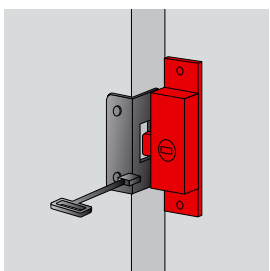

Batteuses, gâches

**9503111** Batteuse réversible 90x26

Code			Dispo. (sem.)
9503111	Z.BLANC	25	STOCKÉ

Empreinte rectangulaire 10x6.  
Modèle réversible droite et gauche.  
Compatible avec la gâche 1.

**9503011** Batteuse réversible 105x18

Code			Dispo. (sem.)
9503011	Z.BLANC	25	Nous consulter

Empreinte rectangulaire 10x6.  
Modèle réversible droite et gauche.  
Compatible avec la gâche 1.

**9503151** Batteuse réversible automatique 51x45

Code			Dispo. (sem.)
9503151	Z.BLANC	25	Nous consulter

Empreinte rectangulaire 10x6.  
Modèle réversible droite et gauche.  
Compatible avec la gâche 2 et 3.

**95028..** Gâche universelle

Code		L	l	e		Dispo. (sem.)	U
<b>2 Plate</b>							
J501660	Z.BLANC	70	13	2	50	STOCKÉ	P
<b>1 Coudée</b>							
J501662	Z.BLANC	62	12,5	1,5	50	STOCKÉ	P
9502851	Z.BLANC	67	15	2	50	STOCKÉ	%
<b>3 Coudée avec passage bec de cane</b>							
9502821	Z.BLANC	62	12,5	1,5	50	STOCKÉ	%

Réversible : Fixation possible par la gauche comme par la droite.

Protection en caoutchouc. 3 couleurs au choix.

Tampon protecteur qui préserve la menuiserie.

H010019 Verrou de baie coulissante ou basculante