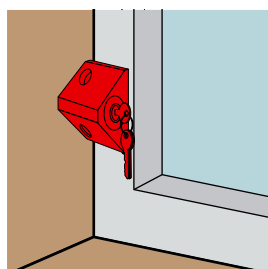

Batteuses, gâches

**9503111** Batteuse réversible 90x26

Code			Dispo. (sem.)
9503111	Z.BLANC	25	STOCKÉ

Empreinte rectangulaire 10x6.  
Modèle réversible droite et gauche.  
Compatible avec la gâche 1.

**9503011** Batteuse réversible 105x18

HOPDL3J	9005 - 30%	5	Nous consulter
HOPDL3S	9010 - 30%	5	Nous consulter
HOPDL352M	9006 - 30%	5	Nous consulter

N° de clé identique.

Fonction de verrou et d'entrebâilleur. Verrouillage par pêne poussoir. Déverrouillage par un tour de clé.

Réversible : Fixation possible par la gauche comme par la droite.

Protection en caoutchouc. 3 couleurs au choix.

Tampon protecteur qui préserve la menuiserie.

H010019 Verrou de baie coulissante ou basculante