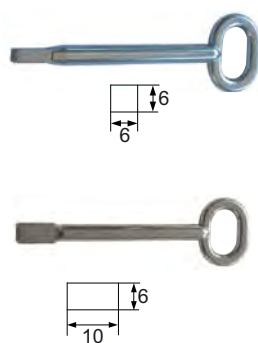

Batteuses, gâches

**9503111** Batteuse réversible 90x26

Code			Dispo. (sem.)
9503111	Z.BLANC	25	STOCKÉ

Empreinte rectangulaire 10x6.  
Modèle réversible droite et gauche.  
Compatible avec la gâche 1.

**9503011** Batteuse réversible 105x18

Code			Dispo. (sem.)
9503011	Z.BLANC	25	Nous consulter

Empreinte rectangulaire 10x6.  
Modèle réversible droite et gauche.  
Compatible avec la gâche 1.

**9503151** Batteuse réversible automatique 51x45

Code			Dispo. (sem.)
9503151	Z.BLANC	25	Nous consulter

Empreinte rectangulaire 10x6.  
Modèle réversible droite et gauche.  
Compatible avec la gâche 2 et 3.

**95028..** Gâche universelle

Code		L	l	e		Dispo. (sem.)	U
<b>2 Plate</b>							
J501660	Z.BLANC	70	13	2	50	STOCKÉ	P
<b>1 Coudée</b>							
J501662	Z.BLANC	62	12,5	1,5	50	STOCKÉ	P
9502851	Z.BLANC	67	15	2	50	STOCKÉ	%
<b>3 Coudée avec passage bec de cane</b>							
9502821	Z.BLANC	62	12,5	1,5	50	STOCKÉ	%

Code		L	l	e		Dispo. (sem.)	U
<b>2 Plate</b>							
9502811	Z.BLANC	72	16	2	50	Nous consulter	%

Batteuses

95032.. Clé

Code			Dispo. (sem.)
------	--	--	---------------

Pour batteuse empreinte 6x6

9503201	Z.BLANC	25	STOCKÉ
---------	---------	----	--------