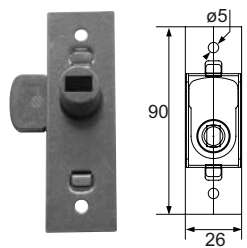

Batteuses, gâches

**9503111** Batteuse réversible 90x26

Code			Dispo. (sem.)
9503111	Z.BLANC	25	STOCKÉ

Empreinte rectangulaire 10x6.  
Modèle réversible droite et gauche.  
Compatible avec la gâche 1.

**9503011** Batteuse réversible 105x18

Code			Dispo. (sem.)
9503011	Z.BLANC	25	Nous consulter

Empreinte rectangulaire 10x6.  
Modèle réversible droite et gauche.  
Compatible avec la gâche 1.

**9503151** Batteuse réversible automatique 51x45

Code			Dispo. (sem.)
9503151	Z.BLANC	25	Nous consulter

Empreinte rectangulaire 10x6.  
Modèle réversible droite et gauche.  
Compatible avec la gâche 2 et 3.

**95028..** Gâche universelle

Code		L	l	e		Dispo. (sem.)	U
<b>2 Plate</b>							
J501660	Z.BLANC	70	13	2	50	STOCKÉ	P
<b>1 Coudée</b>							
J501662	Z.BLANC	62	12,5	1,5	50	STOCKÉ	P
9502851	Z.BLANC	67	15	2	50	STOCKÉ	%
<b>3 Coudée avec passage bec de cane</b>							
9502821	Z.BLANC	62	12,5	1,5	50	STOCKÉ	%