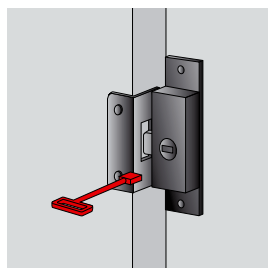

Batteuses

95032.. Clé

Code			Dispo. (sem.)

Pour batteuse empreinte 6x6

9503201	Z.BLANC	25	STOCKÉ

Code			Dispo. (sem.)

Pour batteuse empreinte 6x10

9503211	Z.BLANC	25	Nous consulter