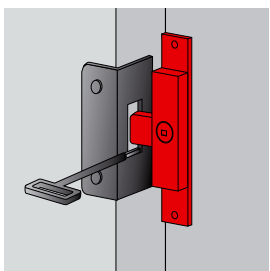

Batteuses, gâches

**9503111** Batteuse réversible 90x26

Code			Dispo. (sem.)
9503111	Z.BLANC	25	STOCKÉ

Empreinte rectangulaire 10x6.  
Modèle réversible droite et gauche.  
Compatible avec la gâche 1.

**9503011** Batteuse réversible 105x18

Code			Dispo. (sem.)
9503011	Z.BLANC	25	Nous consulter

Empreinte rectangulaire 10x6.  
Modèle réversible droite et gauche.  
Compatible avec la gâche 1.

**9503151** Batteuse réversible automatique 51x45

Code			Dispo. (sem.)
9503151	Z.BLANC	25	Nous consulter

Empreinte rectangulaire 10x6.  
Modèle réversible droite et gauche.  
Compatible avec la gâche 2 et 3.

**95028..** Gâche universelle

Code		L	l	e		Dispo. (sem.)	U
<b>2 Plate</b>							
J501660	Z.BLANC	70	13	2	50	STOCKÉ	P
<b>1 Coudée</b>							
J501662	Z.BLANC	62	12,5	1,5	50	STOCKÉ	P
9502851	Z.BLANC	67	15	2	50	STOCKÉ	%
<b>3 Coudée avec passage bec de cane</b>							
9502821	Z.BLANC	62	12,5	1,5	50	STOCKÉ	%

Réversible : Fixation possible par la gauche comme par la droite.

Protection en caoutchouc. 3 couleurs au choix.

Tampon protecteur qui préserve la menuiserie.

H010019 Verrou de baie coulissante ou basculante