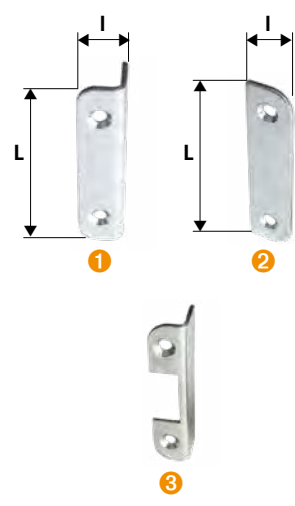

Batteuses, gâches

**9503111** Batteuse réversible 90x26

Code			Dispo. (sem.)
9503111	Z.BLANC	25	STOCKÉ

Empreinte rectangulaire 10x6.  
Modèle réversible droite et gauche.  
Compatible avec la gâche 1.

**9503011** Batteuse réversible 105x18

Code			Dispo. (sem.)
9503011	Z.BLANC	25	Nous consulter

Empreinte rectangulaire 10x6.  
Modèle réversible droite et gauche.  
Compatible avec la gâche 1.

**9503151** Batteuse réversible automatique 51x45

Code			Dispo. (sem.)
9503151	Z.BLANC	25	Nous consulter

Empreinte rectangulaire 10x6.  
Modèle réversible droite et gauche.  
Compatible avec la gâche 2 et 3.

**95028..** Gâche universelle

Code		L	l	e		Dispo. (sem.)	U
<b>2 Plate</b>							
J501660	Z.BLANC	70	13	2	50	STOCKÉ	P
<b>1 Coudée</b>							
J501662	Z.BLANC	62	12,5	1,5	50	STOCKÉ	P
9502851	Z.BLANC	67	15	2	50	STOCKÉ	%
<b>3 Coudée avec passage bec de cane</b>							
9502821	Z.BLANC	62	12,5	1,5	50	STOCKÉ	%

Réversible : Fixation possible par la gauche comme par la droite.

Protection en caoutchouc. 3 couleurs au choix.

Tampon protecteur qui préserve la menuiserie.

H010019 Verrou de baie coulissante ou basculante