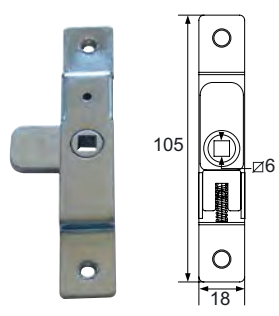

Batteuses, gâches

**9503111** Batteuse réversible 90x26

Code			Dispo. (sem.)
9503111	Z.BLANC	25	STOCKÉ

Empreinte rectangulaire 10x6.  
Modèle réversible droite et gauche.  
Compatible avec la gâche 1.

**9503011** Batteuse réversible 105x18

Code			Dispo. (sem.)
9503011	Z.BLANC	25	Nous consulter

Empreinte rectangulaire 10x6.  
Modèle réversible droite et gauche.  
Compatible avec la gâche 1.

**9503151** Batteuse réversible automatique 51x45

Code			Dispo. (sem.)
9503151	Z.BLANC	25	Nous consulter

Empreinte rectangulaire 10x6.  
Modèle réversible droite et gauche.  
Compatible avec la gâche 2 et 3.

**95028..** Gâche universelle

Code		L	l	e		Dispo. (sem.)	U
<b>2 Plate</b>							
J501660	Z.BLANC	70	13	2	50	STOCKÉ	P
<b>1 Coudée</b>							
J501662	Z.BLANC	62	12,5	1,5	50	STOCKÉ	P
9502851	Z.BLANC	67	15	2	50	STOCKÉ	%
<b>3 Coudée avec passage bec de cane</b>							
9502821	Z.BLANC	62	12,5	1,5	50	STOCKÉ	%