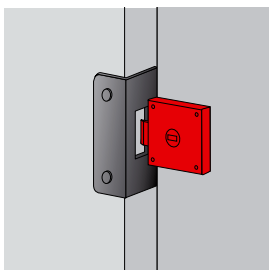

Batteuses, gâches

**9503111** Batteuse réversible 90x26

Code			Dispo. (sem.)
9503111	Z.BLANC	25	STOCKÉ

Empreinte rectangulaire 10x6.  
Modèle réversible droite et gauche.  
Compatible avec la gâche 1.

**9503011** Batteuse réversible 105x18

Code			Dispo. (sem.)
9503011	Z.BLANC	25	Nous consulter

Empreinte rectangulaire 10x6.  
Modèle réversible droite et gauche.  
Compatible avec la gâche 1.

**9503151** Batteuse réversible automatique 51x45

Code			Dispo. (sem.)
9503151	Z.BLANC	25	Nous consulter

Empreinte rectangulaire 10x6.  
Modèle réversible droite et gauche.  
Compatible avec la gâche 2 et 3.

**95028..** Gâche universelle

Code		L	l	e		Dispo. (sem.)	U
<b>2 Plate</b>							
J501660	Z.BLANC	70	13	2	50	STOCKÉ	P
<b>1 Coudée</b>							
J501662	Z.BLANC	62	12,5	1,5	50	STOCKÉ	P
9502851	Z.BLANC	67	15	2	50	STOCKÉ	%
<b>3 Coudée avec passage bec de cane</b>							
9502821	Z.BLANC	62	12,5	1,5	50	STOCKÉ	%

Réversible : Fixation possible par la gauche comme par la droite.

Protection en caoutchouc. 3 couleurs au choix.

Tampon protecteur qui préserve la menuiserie.

H010019 Verrou de baie coulissante ou basculante