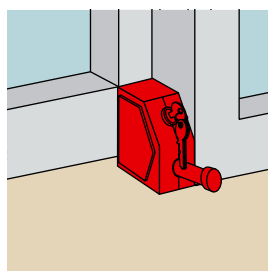

Code			Dispo. (sem.)
9503011	Z.BLANC	25	Nous consulter

Empreinte rectangulaire 10x6.  
Modèle réversible droite et gauche.  
Compatible avec la gâche 1.

**9503151** Batteuse réversible automatique 51x45

Code			Dispo. (sem.)
9503151	Z.BLANC	25	Nous consulter

Empreinte rectangulaire 10x6.  
Modèle réversible droite et gauche.  
Compatible avec la gâche 2 et 3.

**95028..** Gâche universelle

Code		L	l	e		Dispo. (sem.)	U
<b>2 Plate</b>							
J501660	Z.BLANC	70	13	2	50	STOCKÉ	P
<b>1 Coudée</b>							
J501662	Z.BLANC	62	12,5	1,5	50	STOCKÉ	P
9502851	Z.BLANC	67	15	2	50	STOCKÉ	%
<b>3 Coudée avec passage bec de cane</b>							
9502821	Z.BLANC	62	12,5	1,5	50	STOCKÉ	%

Code		L	l	e		Dispo. (sem.)	U
<b>2 Plate</b>							
9502811	Z.BLANC	72	16	2	50	Nous consulter	%

Batteuses

95032.. Clé

Code			Dispo. (sem.)
------	--	--	---------------

Pour batteuse empreinte 6x6

9503201	Z.BLANC	25	STOCKÉ
---------	---------	----	--------

Code			Dispo. (sem.)
------	--	--	---------------

Pour batteuse empreinte 6x10

9503211	Z.BLANC	25	Nous consulter
---------	---------	----	----------------

Protection de fenêtre

HOPD.. Verrou de baie coulissante PDL3