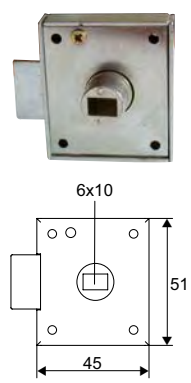

Batteuses, gâches

**9503111** Batteuse réversible 90x26

Code			Dispo. (sem.)
9503111	Z.BLANC	25	STOCKÉ

Empreinte rectangulaire 10x6.  
Modèle réversible droite et gauche.  
Compatible avec la gâche 1.

**9503011** Batteuse réversible 105x18

Code			Dispo. (sem.)
9503011	Z.BLANC	25	Nous consulter

Empreinte rectangulaire 10x6.  
Modèle réversible droite et gauche.  
Compatible avec la gâche 1.

**9503151** Batteuse réversible automatique 51x45

Code			Dispo. (sem.)
9503151	Z.BLANC	25	Nous consulter

Empreinte rectangulaire 10x6.  
Modèle réversible droite et gauche.  
Compatible avec la gâche 2 et 3.

**95028..** Gâche universelle

Code		L	l	e		Dispo. (sem.)	U
<b>2 Plate</b>							
J501660	Z.BLANC	70	13	2	50	STOCKÉ	P
<b>1 Coudée</b>							
J501662	Z.BLANC	62	12,5	1,5	50	STOCKÉ	P
9502851	Z.BLANC	67	15	2	50	STOCKÉ	%
<b>3 Coudée avec passage bec de cane</b>							
9502821	Z.BLANC	62	12,5	1,5	50	STOCKÉ	%

Code		L	l	e		Dispo. (sem.)	U
<b>2 Plate</b>							
9502811	Z.BLANC	72	16	2	50	Nous consulter	%

Batteuses

95032.. Clé

Code			Dispo. (sem.)
------	--	--	---------------

Pour batteuse empreinte 6x6

9503201	Z.BLANC	25	STOCKÉ
---------	---------	----	--------