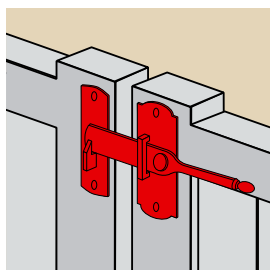

Loquets

9206691 Loqueteau de portillon

Code   Dispo. (sem.)

9206691 **Z.BLANC** 25 *Nous consulter*

9206686.. Loquet de sécurité avec porte-cadenas

Code   Dispo. (sem.)

9206686  10 4

Pour cadenas Ø10.

9206752 Fermeture de portail double

Code   Dispo. (sem.)

9206752 **Z.BLANC** 10 4

952501.. Clenche universelle

Code   Dispo. (sem.)

9525016 **Z.NOIR** 1 STOCKÉ

Code   Dispo. (sem.)

9525012 **Z.BLANC** 1 *Nous consulter*

S'utilise aussi pour des portes de grange, etc...

965001.. Bride de barrière à bascule

Code   Dispo. (sem.)

9650016 **Z.NOIR** 1 STOCKÉ

Code   Dispo. (sem.)

9650012 **Z.BLANC** 1 4

A2020.. Loqueteau à souder