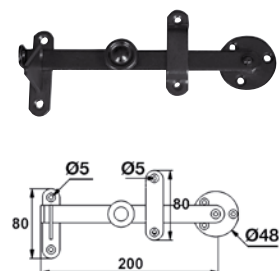

Loquets

9206691 Loqueteau de portillon

Code   Dispo. (sem.)

9206691 **Z.BLANC** 25 *Nous consulter*

9206686.. Loquet de sécurité avec porte-cadenas

Code   Dispo. (sem.)

9206686  10 4

Pour cadenas Ø10.

9206752 Fermeture de portail double

Code   Dispo. (sem.)

9206752 **Z.BLANC** 10 4

952501.. Clenche universelle

Code   Dispo. (sem.)

9525016 **Z.NOIR** 1 STOCKÉ

Code   Dispo. (sem.)

9525012 **Z.BLANC** 1 *Nous consulter*

S'utilise aussi pour des portes de grange, etc...

965001.. Bride de barrière à bascule

Code   Dispo. (sem.)

9650016 **Z.NOIR** 1 STOCKÉ

Code   Dispo. (sem.)

9650012 **Z.BLANC** 1 4

A2020.. Loqueteau à souder

Code		L	l	e	$\varnothing D$		Dispo. (sem.)
A202065	Z.BLANC	65	40	22	14	25	Nous consulter
A202075	Z.BLANC	75	36	25	9	25	Nous consulter

A2003.. Poignée de blocage

Code			Dispo. (sem.)
Gauche			
A200369	Z.BLANC	12	Nous consulter
Droite			
A200379	Z.BLANC	12	Nous consulter