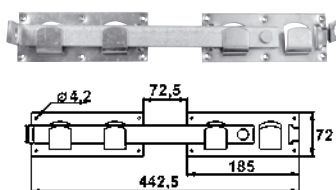

Loquets

9206691 Loqueteau de portillon

Code   Dispo. (sem.)

9206691 **Z.BLANC** 25 *Nous consulter*

9206686.. Loquet de sécurité avec porte-cadenas

Code   Dispo. (sem.)

9206686  10 4

Pour cadenas Ø10.

9206752 Fermeture de portail double

Code   Dispo. (sem.)

9206752 **Z.BLANC** 10 4

952501.. Clenche universelle

Code   Dispo. (sem.)

9525016 **Z.NOIR** 1 STOCKÉ

Code   Dispo. (sem.)

9525012 **Z.BLANC** 1 *Nous consulter*

S'utilise aussi pour des portes de grange, etc...

965001.. Bride de barrière à bascule

Code   Dispo. (sem.)

9650016 **Z.NOIR** 1 STOCKÉ

Code   Dispo. (sem.)

9650012 **Z.BLANC** 1 4

A2020.. Loqueteau à souder

Code		L	l	e	$\varnothing D$		Dispo. (sem.)
A202065	Z.BLANC	65	40	22	14	25	Nous consulter
A202075	Z.BLANC	75	36	25	9	25	Nous consulter

A2003.. Poignée de blocage

Code			Dispo. (sem.)
Gauche			
A200369	Z.BLANC	12	Nous consulter
Droite			
A200379	Z.BLANC	12	Nous consulter