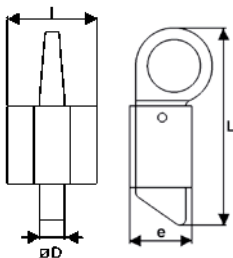

S'utilise aussi pour des portes de grange, etc...

965001.. Bride de barrière à bascule

Code   Dispo. (sem.)

9650016 **Z.NOIR** 1 STOCKÉ

Code   Dispo. (sem.)

9650012 **Z.BLANC** 1 4

A2020.. Loqueteau à souder

Code		L	l	e	$\varnothing D$		Dispo. (sem.)
A202065	Z.BLANC	65	40	22	14	25	Nous consulter
A202075	Z.BLANC	75	36	25	9	25	Nous consulter

A2003.. Poignée de blocage

Code			Dispo. (sem.)
Gauche			
A200369	Z.BLANC	12	Nous consulter
Droite			
A200379	Z.BLANC	12	Nous consulter