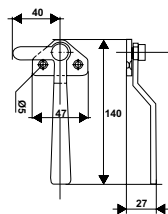

S'utilise aussi pour des portes de grange, etc...

965001.. Bride de barrière à bascule

Code   Dispo. (sem.)

9650016 **Z.NOIR** 1 STOCKÉ

Code   Dispo. (sem.)

9650012 **Z.BLANC** 1 4

A2020.. Loqueteau à souder

Code		L	l	e	$\varnothing D$		Dispo. (sem.)
A202065	Z.BLANC	65	40	22	14	25	Nous consulter
A202075	Z.BLANC	75	36	25	9	25	Nous consulter

A2003.. Poignée de blocage

Code			Dispo. (sem.)
Gauche			
A200369	Z.BLANC	12	Nous consulter
Droite			
A200379	Z.BLANC	12	Nous consulter