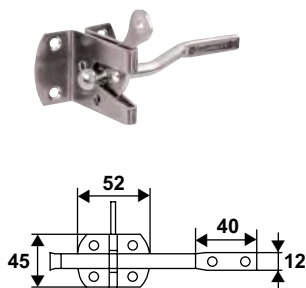

Loquets

9206691 Loqueteau de portillon

Code   Dispo. (sem.)

9206691 **Z.BLANC** 25 *Nous consulter*

9206686.. Loquet de sécurité avec porte-cadenas

Code   Dispo. (sem.)

9206686  10 4

Pour cadenas Ø10.

9206752 Fermeture de portail double

Code   Dispo. (sem.)

9206752 **Z.BLANC** 10 4

952501.. Clenche universelle

Code   Dispo. (sem.)

9525016 **Z.NOIR** 1 STOCKÉ

Code   Dispo. (sem.)

9525012 **Z.BLANC** 1 *Nous consulter*

S'utilise aussi pour des portes de grange, etc...

965001.. Bride de barrière à bascule

Code   Dispo. (sem.)

9650016 **Z.NOIR** 1 STOCKÉ

Code   Dispo. (sem.)

9650012 **Z.BLANC** 1 4

A2020.. Loqueteau à souder

Code		L	l	e	$\varnothing D$		Dispo. (sem.)
A202065	Z.BLANC	65	40	22	14	25	Nous consulter
A202075	Z.BLANC	75	36	25	9	25	Nous consulter

A2003.. Poignée de blocage

Code			Dispo. (sem.)
Gauche			
A200369	Z.BLANC	12	Nous consulter
Droite			
A200379	Z.BLANC	12	Nous consulter