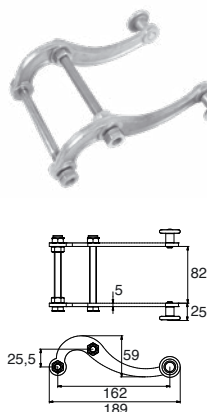

Loquets

9206691 Loqueteau de portillon

Code   Dispo. (sem.)

9206691 **Z.BLANC** 25 *Nous consulter*

9206686.. Loquet de sécurité avec porte-cadenas

Code   Dispo. (sem.)

9206686  10 4

Pour cadenas Ø10.

9206752 Fermeture de portail double

Code   Dispo. (sem.)

9206752 **Z.BLANC** 10 4

952501.. Clenche universelle

Code   Dispo. (sem.)

9525016 **Z.NOIR** 1 STOCKÉ

Code   Dispo. (sem.)

9525012 **Z.BLANC** 1 *Nous consulter*

S'utilise aussi pour des portes de grange, etc...

965001.. Bride de barrière à bascule

Code   Dispo. (sem.)

9650016 **Z.NOIR** 1 STOCKÉ

Code   Dispo. (sem.)

9650012 **Z.BLANC** 1 4

A2020.. Loqueteau à souder

Code		L	l	e	$\varnothing D$		Dispo. (sem.)
A202065	Z.BLANC	65	40	22	14	25	Nous consulter
A202075	Z.BLANC	75	36	25	9	25	Nous consulter

A2003.. Poignée de blocage

Code			Dispo. (sem.)
Gauche			
A200369	Z.BLANC	12	Nous consulter
Droite			
A200379	Z.BLANC	12	Nous consulter