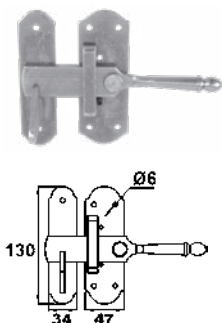

Loquets

9206691 Loqueteau de portillon

Code   Dispo. (sem.)

9206691 **Z.BLANC** 25 *Nous consulter*

9206686.. Loquet de sécurité avec porte-cadenas

Code   Dispo. (sem.)

9206686  10 4

Pour cadenas Ø10.

9206752 Fermeture de portail double

Code   Dispo. (sem.)

9206752 **Z.BLANC** 10 4

952501.. Clenche universelle

Code   Dispo. (sem.)

9525016 **Z.NOIR** 1 STOCKÉ

Code   Dispo. (sem.)

9525012 **Z.BLANC** 1 *Nous consulter*

S'utilise aussi pour des portes de grange, etc...

965001.. Bride de barrière à bascule

Code   Dispo. (sem.)

9650016 **Z.NOIR** 1 STOCKÉ

Code   Dispo. (sem.)

9650012 **Z.BLANC** 1 4

A2020.. Loqueteau à souder

Code		L	l	e	$\varnothing D$		Dispo. (sem.)
A202065	Z.BLANC	65	40	22	14	25	Nous consulter
A202075	Z.BLANC	75	36	25	9	25	Nous consulter

A2003.. Poignée de blocage

Code			Dispo. (sem.)
Gauche			
A200369	Z.BLANC	12	Nous consulter
Droite			
A200379	Z.BLANC	12	Nous consulter