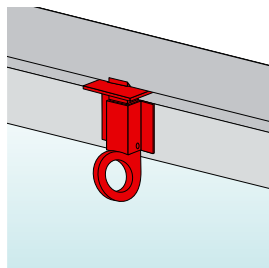

S'utilise aussi pour des portes de grange, etc...

965001.. Bride de barrière à bascule

Code   Dispo. (sem.)

9650016 **Z.NOIR** 1 STOCKÉ

Code   Dispo. (sem.)

9650012 **Z.BLANC** 1 4

A2020.. Loqueteau à souder

Code		L	l	e	$\varnothing D$		Dispo. (sem.)
A202065	Z.BLANC	65	40	22	14	25	Nous consulter
A202075	Z.BLANC	75	36	25	9	25	Nous consulter

A2003.. Poignée de blocage

Code			Dispo. (sem.)
Gauche			
A200369	Z.BLANC	12	Nous consulter
Droite			
A200379	Z.BLANC	12	Nous consulter