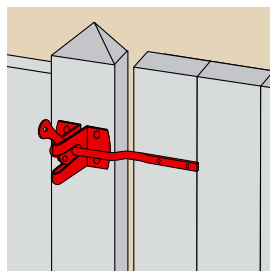

Loquets

9206691 Loqueteau de portillon

Code   Dispo. (sem.)

9206691 **Z.BLANC** 25 *Nous consulter*

9206686.. Loquet de sécurité avec porte-cadenas

Code   Dispo. (sem.)

9206686  10 4

Pour cadenas Ø10.

9206752 Fermeture de portail double

Code   Dispo. (sem.)

9206752 **Z.BLANC** 10 4

952501.. Clenche universelle

Code   Dispo. (sem.)

9525016 **Z.NOIR** 1 STOCKÉ

Code   Dispo. (sem.)

9525012 **Z.BLANC** 1 *Nous consulter*

S'utilise aussi pour des portes de grange, etc...

965001.. Bride de barrière à bascule

Code   Dispo. (sem.)

9650016 **Z.NOIR** 1 STOCKÉ

Code   Dispo. (sem.)

9650012 **Z.BLANC** 1 4

A2020.. Loqueteau à souder