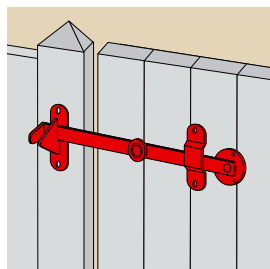

Loquets

9206691 Loqueteau de portillon

Code   Dispo. (sem.)

9206691 **Z.BLANC** 25 *Nous consulter*

9206686.. Loquet de sécurité avec porte-cadenas

Code   Dispo. (sem.)

9206686  10 4

Pour cadenas Ø10.

9206752 Fermeture de portail double

Code   Dispo. (sem.)

9206752 **Z.BLANC** 10 4

952501.. Clenche universelle

Code   Dispo. (sem.)

9525016 **Z.NOIR** 1 STOCKÉ

Code   Dispo. (sem.)

9525012 **Z.BLANC** 1 *Nous consulter*

S'utilise aussi pour des portes de grange, etc...

965001.. Bride de barrière à bascule

Code   Dispo. (sem.)

9650016 **Z.NOIR** 1 STOCKÉ

Code   Dispo. (sem.)

9650012 **Z.BLANC** 1 4

A2020.. Loqueteau à souder