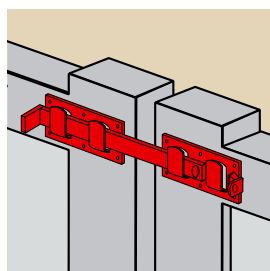

Loquets

9206691 Loqueteau de portillon

Code   Dispo. (sem.)

9206691 **Z.BLANC** 25 *Nous consulter*

9206686.. Loquet de sécurité avec porte-cadenas

Code   Dispo. (sem.)

9206686  10 4

Pour cadenas Ø10.

9206752 Fermeture de portail double

Code   Dispo. (sem.)

9206752 **Z.BLANC** 10 4

952501.. Clenche universelle

Code   Dispo. (sem.)

9525016 **Z.NOIR** 1 STOCKÉ

Code   Dispo. (sem.)

9525012 **Z.BLANC** 1 *Nous consulter*

S'utilise aussi pour des portes de grange, etc...

965001.. Bride de barrière à bascule

Code   Dispo. (sem.)

9650016 **Z.NOIR** 1 STOCKÉ

Code   Dispo. (sem.)

9650012 **Z.BLANC** 1 4

A2020.. Loqueteau à souder

Code		L	l	e	$\varnothing D$		Dispo. (sem.)
A202065	Z.BLANC	65	40	22	14	25	Nous consulter
A202075	Z.BLANC	75	36	25	9	25	Nous consulter

A2003.. Poignée de blocage

Code			Dispo. (sem.)
Gauche			
A200369	Z.BLANC	12	Nous consulter
Droite			
A200379	Z.BLANC	12	Nous consulter