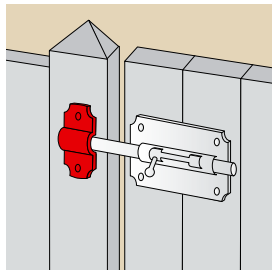

### J52.. Gâche à patte - 2 ou 4 points de fixation

Code	Color	ØD	Platine (L x l x e)	Nb & Ø Vis	Icon	Dispo. (sem.)
J524108	Z.NOIR	8	39 x 15 x 1,5	2 x 4,5	10	STOCKÉ
J524109	Z.NOIR	10	45 x 20 x 1,5	2 x 4,5	10	STOCKÉ
J524110	Z.NOIR	12	51 x 22 x 1,5	2 x 4,5	10	STOCKÉ
J524111	Z.NOIR	14	58 x 35 x 1,5	4 x 5	10	STOCKÉ
J524112	Z.NOIR	16	65 x 35 x 1,5	4 x 5	10	STOCKÉ
J524122	Z.NOIR	18	66 x 35 x 1,5	4 x 5	10	STOCKÉ
J522108	Z.BLANC	8	39 x 15 x 1,5	2 x 4,5	10	STOCKÉ
J522109	Z.BLANC	10	45 x 20 x 1,5	2 x 4,5	10	STOCKÉ
9501142	Z.BLANC	14	58x35x1,5	4 X 5	10	STOCKÉ
9501162	Z.BLANC	16	65x35x1,5	4 X 5	10	STOCKÉ
J521122	Z.BLANC	18	66 x 35 x 1,5	4 x 5	10	STOCKÉ

Code	Color	ØD	Platine (L x l x e)	Nb & Ø Vis	Icon	Dispo. (sem.)
9501122	Z.BLANC	12	51x22x1,5	2 x 4,5	10	4

Pour verrous baïonnette, box poire, box porte-cadenas, pistolet.