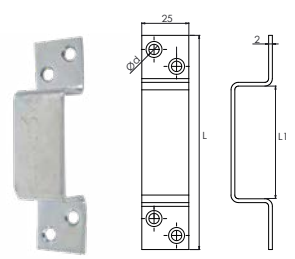

Gâches

**J52.. Gâche à patte - 2 ou 4 points de fixation**

Code	Color	ØD	Platine (L x l x e)	Nb & Ø Vis	Icon	Dispo. (sem.)
J524108	Z.NOIR	8	39 x 15 x 1,5	2 x 4,5	10	STOCKÉ
J524109	Z.NOIR	10	45 x 20 x 1,5	2 x 4,5	10	STOCKÉ
J524110	Z.NOIR	12	51 x 22 x 1,5	2 x 4,5	10	STOCKÉ
J524111	Z.NOIR	14	58 x 35 x 1,5	4 x 5	10	STOCKÉ
J524112	Z.NOIR	16	65 x 35 x 1,5	4 x 5	10	STOCKÉ
J524122	Z.NOIR	18	66 x 35 x 1,5	4 x 5	10	STOCKÉ
J522108	Z.BLANC	8	39 x 15 x 1,5	2 x 4,5	10	STOCKÉ
J522109	Z.BLANC	10	45 x 20 x 1,5	2 x 4,5	10	STOCKÉ
9501142	Z.BLANC	14	58x35x1,5	4 X 5	10	STOCKÉ
9501162	Z.BLANC	16	65x35x1,5	4 X 5	10	STOCKÉ
J521122	Z.BLANC	18	66 x 35 x 1,5	4 x 5	10	STOCKÉ

Code	Color	ØD	Platine (L x l x e)	Nb & Ø Vis	Icon	Dispo. (sem.)
9501122	Z.BLANC	12	51x22x1,5	2 x 4,5	10	4

Pour verrous baïonnette, box poire, box porte-cadenas, pistolet.

**9501.. Gâche à patte 4 points de fixation**

Code	Color	ØD	Platine (L x l x e)	Nb & Ø Vis	Icon	Dispo. (sem.)
J522382	Z.BLANC	18	87X25X2	4X5,5	10	STOCKÉ

**J50167.. Gâche rectangulaire**

Code	Color	L	L1	Fer	Icon	Dispo. (sem.)
J501673	Z.BLANC	102	50	25 x 2	12	STOCKÉ
J501670	Z.BLANC	87	35	25 x 2	12	4
J501671	Z.BLANC	92	40	25 x 2	12	4
J501675	Z.BLANC	112	60	25 x 2	12	4