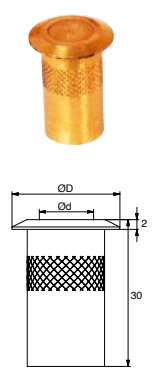

Gâches

**J52.. Gâche à patte - 2 ou 4 points de fixation**

Code	Color	ØD	Platine (L x l x e)	Nb & Ø Vis	Icon	Dispo. (sem.)
J524108	Z.NOIR	8	39 x 15 x 1,5	2 x 4,5	10	STOCKÉ
J524109	Z.NOIR	10	45 x 20 x 1,5	2 x 4,5	10	STOCKÉ
J524110	Z.NOIR	12	51 x 22 x 1,5	2 x 4,5	10	STOCKÉ
J524111	Z.NOIR	14	58 x 35 x 1,5	4 x 5	10	STOCKÉ
J524112	Z.NOIR	16	65 x 35 x 1,5	4 x 5	10	STOCKÉ
J524122	Z.NOIR	18	66 x 35 x 1,5	4 x 5	10	STOCKÉ
J522108	Z.BLANC	8	39 x 15 x 1,5	2 x 4,5	10	STOCKÉ
J522109	Z.BLANC	10	45 x 20 x 1,5	2 x 4,5	10	STOCKÉ
9501142	Z.BLANC	14	58x35x1,5	4 X 5	10	STOCKÉ
9501162	Z.BLANC	16	65x35x1,5	4 X 5	10	STOCKÉ
J521122	Z.BLANC	18	66 x 35 x 1,5	4 x 5	10	STOCKÉ

Code	Color	ØD	Platine (L x l x e)	Nb & Ø Vis	Icon	Dispo. (sem.)
9501122	Z.BLANC	12	51x22x1,5	2 x 4,5	10	4

Pour verrous baïonnette, box poire, box porte-cadenas, pistolet.

**9501.. Gâche à patte 4 points de fixation**

Code	Color	ØD	Platine (L x l x e)	Nb & Ø Vis	Icon	Dispo. (sem.)
J522382	Z.BLANC	18	87X25X2	4X5,5	10	STOCKÉ

**J50167.. Gâche rectangulaire**

Code	Color	L	L1	Fer	Icon	Dispo. (sem.)
J501673	Z.BLANC	102	50	25 x 2	12	STOCKÉ
J501670	Z.BLANC	87	35	25 x 2	12	4
J501671	Z.BLANC	92	40	25 x 2	12	4
J501675	Z.BLANC	112	60	25 x 2	12	4