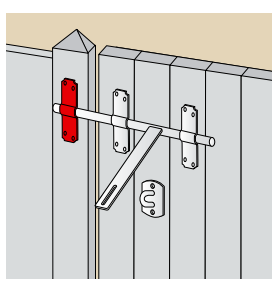

### J52.. Gâche à patte - 2 ou 4 points de fixation

Code	Color	ØD	Platine (L x l x e)	Nb & Ø Vis	Icon	Dispo. (sem.)
J524108	Z.NOIR	8	39 x 15 x 1,5	2 x 4,5	10	STOCKÉ
J524109	Z.NOIR	10	45 x 20 x 1,5	2 x 4,5	10	STOCKÉ
J524110	Z.NOIR	12	51 x 22 x 1,5	2 x 4,5	10	STOCKÉ
J524111	Z.NOIR	14	58 x 35 x 1,5	4 x 5	10	STOCKÉ
J524112	Z.NOIR	16	65 x 35 x 1,5	4 x 5	10	STOCKÉ
J524122	Z.NOIR	18	66 x 35 x 1,5	4 x 5	10	STOCKÉ
J522108	Z.BLANC	8	39 x 15 x 1,5	2 x 4,5	10	STOCKÉ
J522109	Z.BLANC	10	45 x 20 x 1,5	2 x 4,5	10	STOCKÉ
9501142	Z.BLANC	14	58x35x1,5	4 X 5	10	STOCKÉ
9501162	Z.BLANC	16	65x35x1,5	4 X 5	10	STOCKÉ
J521122	Z.BLANC	18	66 x 35 x 1,5	4 x 5	10	STOCKÉ

Code	Color	ØD	Platine (L x l x e)	Nb & Ø Vis	Icon	Dispo. (sem.)
9501122	Z.BLANC	12	51x22x1,5	2 x 4,5	10	4

Pour verrous baïonnette, box poire, box porte-cadenas, pistolet.