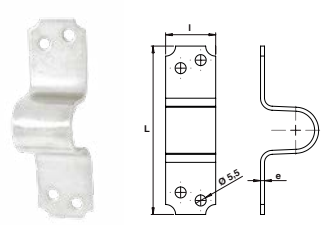

Gâches

**J52.. Gâche à patte - 2 ou 4 points de fixation**

Code	Color	ØD	Platine (L x l x e)	Nb & Ø Vis	Icon	Dispo. (sem.)
J524108	Z.NOIR	8	39 x 15 x 1,5	2 x 4,5	10	STOCKÉ
J524109	Z.NOIR	10	45 x 20 x 1,5	2 x 4,5	10	STOCKÉ
J524110	Z.NOIR	12	51 x 22 x 1,5	2 x 4,5	10	STOCKÉ
J524111	Z.NOIR	14	58 x 35 x 1,5	4 x 5	10	STOCKÉ
J524112	Z.NOIR	16	65 x 35 x 1,5	4 x 5	10	STOCKÉ
J524122	Z.NOIR	18	66 x 35 x 1,5	4 x 5	10	STOCKÉ
J522108	Z.BLANC	8	39 x 15 x 1,5	2 x 4,5	10	STOCKÉ
J522109	Z.BLANC	10	45 x 20 x 1,5	2 x 4,5	10	STOCKÉ
9501142	Z.BLANC	14	58x35x1,5	4 X 5	10	STOCKÉ
9501162	Z.BLANC	16	65x35x1,5	4 X 5	10	STOCKÉ
J521122	Z.BLANC	18	66 x 35 x 1,5	4 x 5	10	STOCKÉ

Code	Color	ØD	Platine (L x l x e)	Nb & Ø Vis	Icon	Dispo. (sem.)
9501122	Z.BLANC	12	51x22x1,5	2 x 4,5	10	4

Pour verrous baïonnette, box poire, box porte-cadenas, pistolet.

**9501.. Gâche à patte 4 points de fixation**

Code	Color	ØD	Platine (L x l x e)	Nb & Ø Vis	Icon	Dispo. (sem.)
J522382	Z.BLANC	18	87X25X2	4X5,5	10	STOCKÉ

**J50167.. Gâche rectangulaire**

Code	Color	L	L1	Fer	Icon	Dispo. (sem.)
J501673	Z.BLANC	102	50	25 x 2	12	STOCKÉ
J501670	Z.BLANC	87	35	25 x 2	12	4
J501671	Z.BLANC	92	40	25 x 2	12	4
J501675	Z.BLANC	112	60	25 x 2	12	4