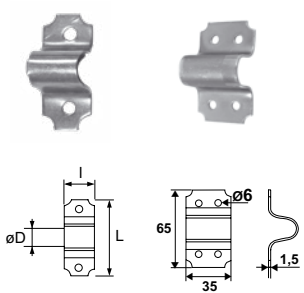

### J52.. Gâche à patte - 2 ou 4 points de fixation

Code	Color	ØD	Platine (L x l x e)	Nb & Ø Vis	Icon	Dispo. (sem.)
J524108	Z.NOIR	8	39 x 15 x 1,5	2 x 4,5	10	STOCKÉ
J524109	Z.NOIR	10	45 x 20 x 1,5	2 x 4,5	10	STOCKÉ
J524110	Z.NOIR	12	51 x 22 x 1,5	2 x 4,5	10	STOCKÉ
J524111	Z.NOIR	14	58 x 35 x 1,5	4 x 5	10	STOCKÉ
J524112	Z.NOIR	16	65 x 35 x 1,5	4 x 5	10	STOCKÉ
J524122	Z.NOIR	18	66 x 35 x 1,5	4 x 5	10	STOCKÉ
J522108	Z.BLANC	8	39 x 15 x 1,5	2 x 4,5	10	STOCKÉ
J522109	Z.BLANC	10	45 x 20 x 1,5	2 x 4,5	10	STOCKÉ
9501142	Z.BLANC	14	58x35x1,5	4 X 5	10	STOCKÉ
9501162	Z.BLANC	16	65x35x1,5	4 X 5	10	STOCKÉ
J521122	Z.BLANC	18	66 x 35 x 1,5	4 x 5	10	STOCKÉ

Code	Color	ØD	Platine (L x l x e)	Nb & Ø Vis	Icon	Dispo. (sem.)
9501122	Z.BLANC	12	51x22x1,5	2 x 4,5	10	4

Pour verrous baïonnette, box poire, box porte-cadenas, pistolet.

### 95011.. Gâche à patte 4 points de fixation

Code	Color	ØD	Platine (L x l x e)	Nb & Ø Vis	Icon	Dispo. (sem.)
J522382	Z.BLANC	18	87X25X2	4X5,5	10	STOCKÉ

### J50167.. Gâche rectangulaire

Code	Color	L	L1	Fer	Icon	Dispo. (sem.)
J501673	Z.BLANC	102	50	25 x 2	12	STOCKÉ
J501670	Z.BLANC	87	35	25 x 2	12	4
J501671	Z.BLANC	92	40	25 x 2	12	4
J501675	Z.BLANC	112	60	25 x 2	12	4