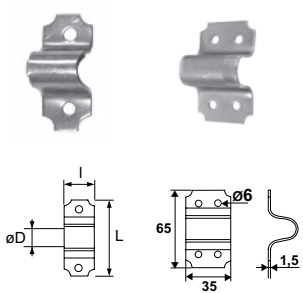

Gâches

**J52.. Gâche à patte - 2 ou 4 points de fixation**

Code	Color	ØD	Platine (L x l x e)	Nb & Ø Vis	Icon	Dispo. (sem.)
J524108	Z.NOIR	8	39 x 15 x 1,5	2 x 4,5	10	STOCKÉ
J524109	Z.NOIR	10	45 x 20 x 1,5	2 x 4,5	10	STOCKÉ
J524110	Z.NOIR	12	51 x 22 x 1,5	2 x 4,5	10	STOCKÉ
J524111	Z.NOIR	14	58 x 35 x 1,5	4 x 5	10	STOCKÉ
J524112	Z.NOIR	16	65 x 35 x 1,5	4 x 5	10	STOCKÉ
J524122	Z.NOIR	18	66 x 35 x 1,5	4 x 5	10	STOCKÉ
J522108	Z.BLANC	8	39 x 15 x 1,5	2 x 4,5	10	STOCKÉ
J522109	Z.BLANC	10	45 x 20 x 1,5	2 x 4,5	10	STOCKÉ
9501142	Z.BLANC	14	58x35x1,5	4 X 5	10	STOCKÉ
9501162	Z.BLANC	16	65x35x1,5	4 X 5	10	STOCKÉ
J521122	Z.BLANC	18	66 x 35 x 1,5	4 x 5	10	STOCKÉ

Code	Color	ØD	Platine (L x l x e)	Nb & Ø Vis	Icon	Dispo. (sem.)
9501122	Z.BLANC	12	51x22x1,5	2 x 4,5	10	4

Pour verrous baïonnette, box poire, box porte-cadenas, pistolet.

**9501.. Gâche à patte 4 points de fixation**

Code	Color	ØD	Platine (L x l x e)	Nb & Ø Vis	Icon	Dispo. (sem.)
J522382	Z.BLANC	18	87X25X2	4X5,5	10	STOCKÉ

**J50167.. Gâche rectangulaire**

Code	Color	L	L1	Fer	Icon	Dispo. (sem.)
J501673	Z.BLANC	102	50	25 x 2	12	STOCKÉ
J501670	Z.BLANC	87	35	25 x 2	12	4
J501671	Z.BLANC	92	40	25 x 2	12	4
J501675	Z.BLANC	112	60	25 x 2	12	4