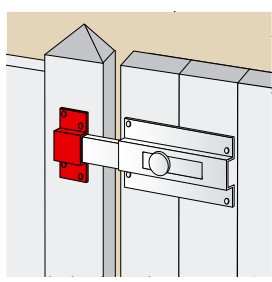

J50167.. Gâche rectangulaire

Code	Color	L	L1	Fer	Icon	Dispo. (sem.)
J501673	Z.BLANC	102	50	25 x 2	12	STOCKÉ
J501670	Z.BLANC	87	35	25 x 2	12	4
J501671	Z.BLANC	92	40	25 x 2	12	4
J501675	Z.BLANC	112	60	25 x 2	12	4