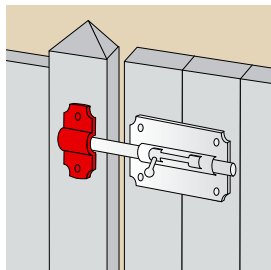

Gâches

**J52.. Gâche à patte - 2 ou 4 points de fixation**

Code	Color	ØD	Platine (L x l x e)	Nb & Ø Vis	Icon	Dispo. (sem.)
J524108	Z.NOIR	8	39 x 15 x 1,5	2 x 4,5	10	STOCKÉ
J524109	Z.NOIR	10	45 x 20 x 1,5	2 x 4,5	10	STOCKÉ
J524110	Z.NOIR	12	51 x 22 x 1,5	2 x 4,5	10	STOCKÉ
J524111	Z.NOIR	14	58 x 35 x 1,5	4 x 5	10	STOCKÉ
J524112	Z.NOIR	16	65 x 35 x 1,5	4 x 5	10	STOCKÉ
J524122	Z.NOIR	18	66 x 35 x 1,5	4 x 5	10	STOCKÉ
J522108	Z.BLANC	8	39 x 15 x 1,5	2 x 4,5	10	STOCKÉ
J522109	Z.BLANC	10	45 x 20 x 1,5	2 x 4,5	10	STOCKÉ
9501142	Z.BLANC	14	58x35x1,5	4 X 5	10	STOCKÉ
9501162	Z.BLANC	16	65x35x1,5	4 X 5	10	STOCKÉ
J521122	Z.BLANC	18	66 x 35 x 1,5	4 x 5	10	STOCKÉ

Code	Color	ØD	Platine (L x l x e)	Nb & Ø Vis	Icon	Dispo. (sem.)
9501122	Z.BLANC	12	51x22x1,5	2 x 4,5	10	4

Pour verrous baïonnette, box poire, box porte-cadenas, pistolet.

**9501.. Gâche à patte 4 points de fixation**