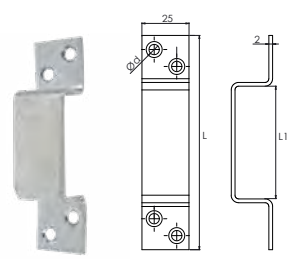

### J52.. Gâche à patte - 2 ou 4 points de fixation

Code	Color	ØD	Platine (L x l x e)	Nb & Ø Vis	Icon	Dispo. (sem.)
J524108	Z.NOIR	8	39 x 15 x 1,5	2 x 4,5	10	STOCKÉ
J524109	Z.NOIR	10	45 x 20 x 1,5	2 x 4,5	10	STOCKÉ
J524110	Z.NOIR	12	51 x 22 x 1,5	2 x 4,5	10	STOCKÉ
J524111	Z.NOIR	14	58 x 35 x 1,5	4 x 5	10	STOCKÉ
J524112	Z.NOIR	16	65 x 35 x 1,5	4 x 5	10	STOCKÉ
J524122	Z.NOIR	18	66 x 35 x 1,5	4 x 5	10	STOCKÉ
J522108	Z.BLANC	8	39 x 15 x 1,5	2 x 4,5	10	STOCKÉ
J522109	Z.BLANC	10	45 x 20 x 1,5	2 x 4,5	10	STOCKÉ
9501142	Z.BLANC	14	58x35x1,5	4 X 5	10	STOCKÉ
9501162	Z.BLANC	16	65x35x1,5	4 X 5	10	STOCKÉ
J521122	Z.BLANC	18	66 x 35 x 1,5	4 x 5	10	STOCKÉ

Code	Color	ØD	Platine (L x l x e)	Nb & Ø Vis	Icon	Dispo. (sem.)
9501122	Z.BLANC	12	51x22x1,5	2 x 4,5	10	4

Pour verrous baïonnette, box poire, box porte-cadenas, pistolet.

### 95011.. Gâche à patte 4 points de fixation

Code	Color	ØD	Platine (L x l x e)	Nb & Ø Vis	Icon	Dispo. (sem.)
J522382	Z.BLANC	18	87X25X2	4X5,5	10	STOCKÉ