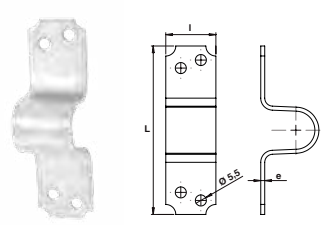

### J52.. Gâche à patte - 2 ou 4 points de fixation

Code	Color	ØD	Platine (L x l x e)	Nb & Ø Vis	Icon	Dispo. (sem.)
J524108	Z.NOIR	8	39 x 15 x 1,5	2 x 4,5	10	STOCKÉ
J524109	Z.NOIR	10	45 x 20 x 1,5	2 x 4,5	10	STOCKÉ
J524110	Z.NOIR	12	51 x 22 x 1,5	2 x 4,5	10	STOCKÉ
J524111	Z.NOIR	14	58 x 35 x 1,5	4 x 5	10	STOCKÉ
J524112	Z.NOIR	16	65 x 35 x 1,5	4 x 5	10	STOCKÉ
J524122	Z.NOIR	18	66 x 35 x 1,5	4 x 5	10	STOCKÉ
J522108	Z.BLANC	8	39 x 15 x 1,5	2 x 4,5	10	STOCKÉ
J522109	Z.BLANC	10	45 x 20 x 1,5	2 x 4,5	10	STOCKÉ
9501142	Z.BLANC	14	58x35x1,5	4 X 5	10	STOCKÉ
9501162	Z.BLANC	16	65x35x1,5	4 X 5	10	STOCKÉ
J521122	Z.BLANC	18	66 x 35 x 1,5	4 x 5	10	STOCKÉ

Code	Color	ØD	Platine (L x l x e)	Nb & Ø Vis	Icon	Dispo. (sem.)
9501122	Z.BLANC	12	51x22x1,5	2 x 4,5	10	4

Pour verrous baïonnette, box poire, box porte-cadenas, pistolet.

### 95011.. Gâche à patte 4 points de fixation

Code	Color	ØD	Platine (L x l x e)	Nb & Ø Vis	Icon	Dispo. (sem.)
J522382	Z.BLANC	18	87X25X2	4X5,5	10	STOCKÉ