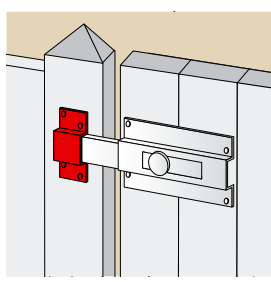

J50167.. Gâche rectangulaire

Code	Color	L	L1	Fer	Icon	Dispo. (sem.)
J501673	Z.BLANC	102	50	25 x 2	12	STOCKÉ
J501670	Z.BLANC	87	35	25 x 2	12	4
J501671	Z.BLANC	92	40	25 x 2	12	4
J501675	Z.BLANC	112	60	25 x 2	12	4