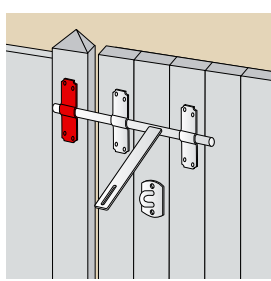

Gâches

**J52.. Gâche à patte - 2 ou 4 points de fixation**

Code	Color	ØD	Platine (L x l x e)	Nb & Ø Vis	Icon	Dispo. (sem.)
J524108	Z.NOIR	8	39 x 15 x 1,5	2 x 4,5	10	STOCKÉ
J524109	Z.NOIR	10	45 x 20 x 1,5	2 x 4,5	10	STOCKÉ
J524110	Z.NOIR	12	51 x 22 x 1,5	2 x 4,5	10	STOCKÉ
J524111	Z.NOIR	14	58 x 35 x 1,5	4 x 5	10	STOCKÉ
J524112	Z.NOIR	16	65 x 35 x 1,5	4 x 5	10	STOCKÉ
J524122	Z.NOIR	18	66 x 35 x 1,5	4 x 5	10	STOCKÉ
J522108	Z.BLANC	8	39 x 15 x 1,5	2 x 4,5	10	STOCKÉ
J522109	Z.BLANC	10	45 x 20 x 1,5	2 x 4,5	10	STOCKÉ
9501142	Z.BLANC	14	58x35x1,5	4 X 5	10	STOCKÉ
9501162	Z.BLANC	16	65x35x1,5	4 X 5	10	STOCKÉ
J521122	Z.BLANC	18	66 x 35 x 1,5	4 x 5	10	STOCKÉ

Code	Color	ØD	Platine (L x l x e)	Nb & Ø Vis	Icon	Dispo. (sem.)
9501122	Z.BLANC	12	51x22x1,5	2 x 4,5	10	4

Pour verrous baïonnette, box poire, box porte-cadenas, pistolet.

**9501.. Gâche à patte 4 points de fixation**