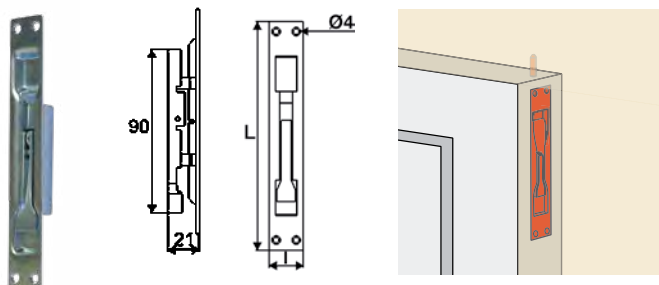

Nous réalisons aussi..

Gâches
P. 545

J522.. Verrou vervelle

Code	Color	ØD	Icon	Dispo. (sem.)
1 Cadenassable				
9523012	Z.BLANC	16	10	STOCKÉ
2				
J522385	Z.BLANC	16	10	2

Verrous à levier

A227020.. Verrou à levier simple action acier zingué

Code	Color	L	l	Icon	Dispo. (sem.)
A227024	Z.BLANC	160	24	10	STOCKÉ

Code	Color	L	l	Icon	Dispo. (sem.)
A227020	Z.BLANC	152	20	10	Nous consulter

Verrou à encastrer.
Permet d'actionner une tringle. Pour tige filetée Ø8 mm.