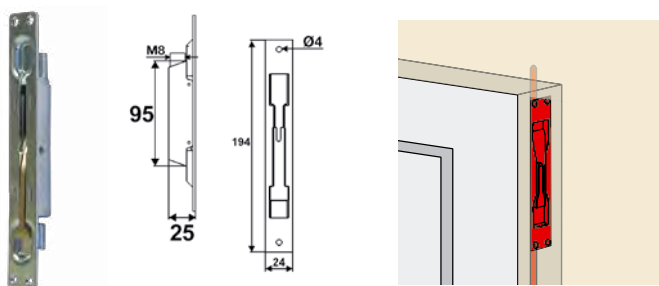

Nous réalisons aussi..

Gâches
P. 545

J522.. Verrou vervelle

Code	Color	ØD	Icon	Dispo. (sem.)
1 Cadenassable				
9523012	Z.BLANC	16	10	STOCKÉ
2				
J522385	Z.BLANC	16	10	2

Verrous à levier

A227020.. Verrou à levier simple action acier zingué

Code	Color	L	l	Icon	Dispo. (sem.)
A227024	Z.BLANC	160	24	10	STOCKÉ

Code	Color	L	l	Icon	Dispo. (sem.)
A227020	Z.BLANC	152	20	10	Nous consulter

Verrou à encastrer.
Permet d'actionner une tringle. Pour tige filetée Ø8 mm.