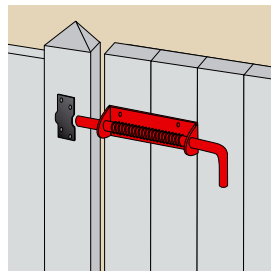

9525302 Verrou à ressort sans gâche

Code	Color	Course	Icon	Dispo. (sem.)
9525302	Z.BLANC	39	10	STOCKÉ

Nous réalisons aussi..

Gâches
P. 545