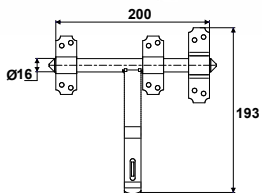

952/J52.. Verrou pistolet sans gâche

Code	Color	ØD	L x l x e	Course	Icon	Dispo. (sem.)
9525556	Z.NOIR	12	80x55x1,6	39	10	STOCKÉ
9525566	Z.NOIR	14	90x60x1,6	49	10	STOCKÉ
J524361	Z.NOIR	16	90x60x2	49	10	STOCKÉ
9525542	Z.BLANC	10	65x50x1,5	36	10	STOCKÉ
9525552	Z.BLANC	12	80x55x1,6	39	10	STOCKÉ
9525562	Z.BLANC	14	90x60x1,6	49	10	STOCKÉ
J522361	Z.BLANC	16	90x60x2	49	10	STOCKÉ

Code	Color	ØD	L x l x e	Course	Icon	Dispo. (sem.)
9525526	Z.NOIR	10	65x50x1,5	36	10	4
J522371	Z.BLANC	18	100x70x2	57	1	4

9525302 Verrou à ressort sans gâche

Code	Color	Course	Icon	Dispo. (sem.)
9525302	Z.BLANC	39	10	STOCKÉ

Nous réalisons aussi..

Gâches
P. 545

J522.. Verrou vervelle

Code	Color	ØD	Icon	Dispo. (sem.)
1 Cadenassable				
9523012	Z.BLANC	16	10	STOCKÉ
2				
J522385	Z.BLANC	16	10	2