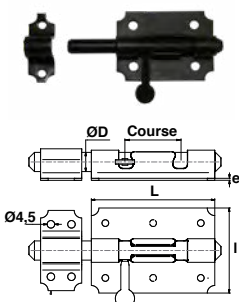

Verrous

Platine renforcée

Platine renforcée

95202... Verrou de box poire renforcé

Code	Color	ØD	L x l x e	Course	Dispo. (sem.)
9520224	CATA	12	80x49x1,5	35	10
9520244	CATA	14	90x56x2,5	43	10
9520222	Z.BLANC	12	80x49x1,5	35	10
9520242	Z.BLANC	14	90x56x2,5	43	10

Produit renforcé par son épaisseur de platine. Gamme esthétique. Finition qualitative. Gâche en forme d'équerre qui augmente sa résistance.

9520... Verrou de box poire

Code	Color	ØD	L x l x e	Nb vis & ø vis	Course	Dispo. (sem.)
9520203	Z.NOIR	8	55x39x1,5	4x4,5	23	10
9520213	Z.NOIR	10	65x49x1,5	4x4,5	28	10
9520223	Z.NOIR	12	80x61x1,5	4x4,5	33	10
9520233	Z.NOIR	14	90x62x1,5	6x4,5	39	10
9520243	Z.NOIR	16	100x64x1,5	6x4,5	48	10
J524241	Z.NOIR	18	100x70x1,5	6x4,5	48	10
9520082	Z.BLANC	8	55x39x1,5	4x4,5	23	10
9520102	Z.BLANC	10	65x49x1,5	4x4,5	28	10
9520122	Z.BLANC	12	80x61x1,5	4x4,5	33	10
9520142	Z.BLANC	14	90x62x1,5	6x4,5	39	10
9520162	Z.BLANC	16	100x64x1,5	6x4,5	48	10
J521241	Z.BLANC	18	100x70x1,5	6x4,5	48	10

Produit renforcé par son épaisseur de platine. Gamme esthétique. Finition qualitative. Porte-cadenas pour cadenas universel Ø8. Gâche en forme d'équerre qui augmente sa résistance.

9521... Verrou de box porte-cadenas