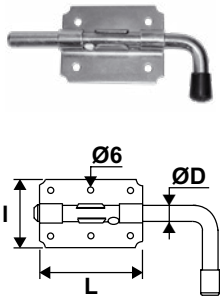

Code	Color	ØD	L x l x e	Nb vis & ø vis	Course	Dispo. (sem.)
J524331	Z.NOIR	18	100x70x1,5	6x4,5	58,5	10

Porte-cadenas pour cadenas universel Ø8.

Verrous

9536122 Verrou pêne plat N°4

Code		L	l	Course		Dispo. (sem.)
9536122	Z.BLANC	120	45	35	10	Nous consulter

A226180 Verrou plat porte-cadenas

Code		L	l	h	∅D		Dispo. (sem.)
<i>Pour cadenas Ø8</i>							
A226180	GALVA	125	39	30	6x16	10	Nous consulter

952/J52.. Verrou pistolet sans gâche

Code	Color	ØD	L x l x e	Course	Icon	Dispo. (sem.)
9525556	Z.NOIR	12	80x55x1,6	39	10	STOCKÉ
9525566	Z.NOIR	14	90x60x1,6	49	10	STOCKÉ
J524361	Z.NOIR	16	90x60x2	49	10	STOCKÉ
9525542	Z.BLANC	10	65x50x1,5	36	10	STOCKÉ
9525552	Z.BLANC	12	80x55x1,6	39	10	STOCKÉ
9525562	Z.BLANC	14	90x60x1,6	49	10	STOCKÉ
J522361	Z.BLANC	16	90x60x2	49	10	STOCKÉ