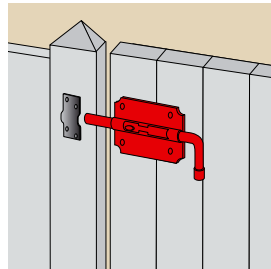

Produit renforcé par son épaisseur de platine. Gamme esthétique. Finition qualitative. Porte-cadenas pour cadenas universel Ø8. Gâche en forme d'équerre qui augmente sa résistance.

9521... Verrou de box porte-cadenas

Code	Color	ØD	L x l x e	Nb vis & ø vis	Course	Dispo. (sem.)
J524331	Z.NOIR	18	100x70x1,5	6x4,5	58,5	10

Porte-cadenas pour cadenas universel Ø8.

Verrous

9536122 Verrou pêne plat N°4

Code		L	l	Course		Dispo. (sem.)
9536122	Z.BLANC	120	45	35	10	Nous consulter

A226180 Verrou plat porte-cadenas

Code		L	l	h	∅D		Dispo. (sem.)
<i>Pour cadenas Ø8</i>							
A226180	GALVA	125	39	30	6x16	10	Nous consulter

952/J52.. Verrou pistolet sans gâche

Code	Color	ØD	L x l x e	Course	Icon	Dispo. (sem.)
9525556	Z.NOIR	12	80x55x1,6	39	10	STOCKÉ
9525566	Z.NOIR	14	90x60x1,6	49	10	STOCKÉ
J524361	Z.NOIR	16	90x60x2	49	10	STOCKÉ
9525542	Z.BLANC	10	65x50x1,5	36	10	STOCKÉ
9525552	Z.BLANC	12	80x55x1,6	39	10	STOCKÉ
9525562	Z.BLANC	14	90x60x1,6	49	10	STOCKÉ
J522361	Z.BLANC	16	90x60x2	49	10	STOCKÉ