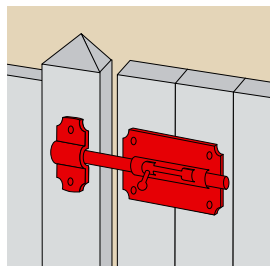

Verrous

Platine renforcée

Platine renforcée

95202... Verrou de box poire renforcé

Code	Color	ØD	L x l x e	Course	Dispo. (sem.)
9520224	CATA	12	80x49x1,5	35	10
9520244	CATA	14	90x56x2,5	43	10
9520222	Z.BLANC	12	80x49x1,5	35	10
9520242	Z.BLANC	14	90x56x2,5	43	10

Produit renforcé par son épaisseur de platine. Gamme esthétique. Finition qualitative. Gâche en forme d'équerre qui augmente sa résistance.

9520... Verrou de box poire

Code	Color	ØD	L x l x e	Nb vis & ø vis	Course	Dispo. (sem.)
9520203	Z.NOIR	8	55x39x1,5	4x4,5	23	10
9520213	Z.NOIR	10	65x49x1,5	4x4,5	28	10
9520223	Z.NOIR	12	80x61x1,5	4x4,5	33	10
9520233	Z.NOIR	14	90x62x1,5	6x4,5	39	10
9520243	Z.NOIR	16	100x64x1,5	6x4,5	48	10
J524241	Z.NOIR	18	100x70x1,5	6x4,5	48	10
9520082	Z.BLANC	8	55x39x1,5	4x4,5	23	10
9520102	Z.BLANC	10	65x49x1,5	4x4,5	28	10
9520122	Z.BLANC	12	80x61x1,5	4x4,5	33	10
9520142	Z.BLANC	14	90x62x1,5	6x4,5	39	10
9520162	Z.BLANC	16	100x64x1,5	6x4,5	48	10
J521241	Z.BLANC	18	100x70x1,5	6x4,5	48	10

Produit renforcé par son épaisseur de platine. Gamme esthétique. Finition qualitative. Porte-cadenas pour cadenas universel Ø8. Gâche en forme d'équerre qui augmente sa résistance.

9521... Verrou de box porte-cadenas