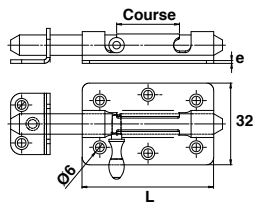

Verrous

Platine renforcée

Platine renforcée

95202... Verrou de box poire renforcé

Code	Color	ØD	L x l x e	Course	Dispo. (sem.)
9520224	CATA	12	80x49x1,5	35	10
9520244	CATA	14	90x56x2,5	43	10
9520222	Z.BLANC	12	80x49x1,5	35	10
9520242	Z.BLANC	14	90x56x2,5	43	10

Produit renforcé par son épaisseur de platine. Gamme esthétique. Finition qualitative. Gâche en forme d'équerre qui augmente sa résistance.

9520... Verrou de box poire

Code	Color	ØD	L x l x e	Nb vis & ø vis	Course	Dispo. (sem.)
9520203	Z.NOIR	8	55x39x1,5	4x4,5	23	10
9520213	Z.NOIR	10	65x49x1,5	4x4,5	28	10
9520223	Z.NOIR	12	80x61x1,5	4x4,5	33	10
9520233	Z.NOIR	14	90x62x1,5	6x4,5	39	10
9520243	Z.NOIR	16	100x64x1,5	6x4,5	48	10
J524241	Z.NOIR	18	100x70x1,5	6x4,5	48	10
9520082	Z.BLANC	8	55x39x1,5	4x4,5	23	10
9520102	Z.BLANC	10	65x49x1,5	4x4,5	28	10
9520122	Z.BLANC	12	80x61x1,5	4x4,5	33	10
9520142	Z.BLANC	14	90x62x1,5	6x4,5	39	10
9520162	Z.BLANC	16	100x64x1,5	6x4,5	48	10
J521241	Z.BLANC	18	100x70x1,5	6x4,5	48	10

Produit renforcé par son épaisseur de platine. Gamme esthétique. Finition qualitative. Porte-cadenas pour cadenas universel Ø8. Gâche en forme d'équerre qui augmente sa résistance.

9521... Verrou de box porte-cadenas