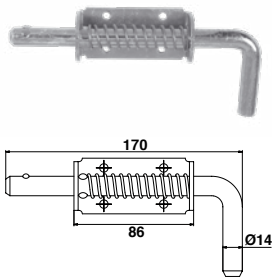

A226180 Verrou plat porte-cadenas

Code		L	l	h	∅D		Dispo. (sem.)
<i>Pour cadenas Ø8</i>							
A226180	GALVA	125	39	30	6x16	10	Nous consulter

952/J52.. Verrou pistolet sans gâche

Code	Color	ØD	L x l x e	Course	Icon	Dispo. (sem.)
9525556	Z.NOIR	12	80x55x1,6	39	10	STOCKÉ
9525566	Z.NOIR	14	90x60x1,6	49	10	STOCKÉ
J524361	Z.NOIR	16	90x60x2	49	10	STOCKÉ
9525542	Z.BLANC	10	65x50x1,5	36	10	STOCKÉ
9525552	Z.BLANC	12	80x55x1,6	39	10	STOCKÉ
9525562	Z.BLANC	14	90x60x1,6	49	10	STOCKÉ
J522361	Z.BLANC	16	90x60x2	49	10	STOCKÉ

Code	Color	ØD	L x l x e	Course	Icon	Dispo. (sem.)
9525526	Z.NOIR	10	65x50x1,5	36	10	4
J522371	Z.BLANC	18	100x70x2	57	1	4

9525302 Verrou à ressort sans gâche

Code	Color	Course	Icon	Dispo. (sem.)
9525302	Z.BLANC	39	10	STOCKÉ