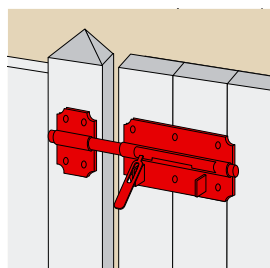

Verrous

Platine renforcée

Platine renforcée

95202... Verrou de box poire renforcé

Code	Color	ØD	L x l x e	Course	Dispo. (sem.)
9520224	CATA	12	80x49x1,5	35	10
9520244	CATA	14	90x56x2,5	43	10
9520222	Z.BLANC	12	80x49x1,5	35	10
9520242	Z.BLANC	14	90x56x2,5	43	10

Produit renforcé par son épaisseur de platine. Gamme esthétique. Finition qualitative. Gâche en forme d'équerre qui augmente sa résistance.

9520... Verrou de box poire

Code	Color	ØD	L x l x e	Nb vis & ø vis	Course	Dispo. (sem.)
9520203	Z.NOIR	8	55x39x1,5	4x4,5	23	10
9520213	Z.NOIR	10	65x49x1,5	4x4,5	28	10
9520223	Z.NOIR	12	80x61x1,5	4x4,5	33	10
9520233	Z.NOIR	14	90x62x1,5	6x4,5	39	10
9520243	Z.NOIR	16	100x64x1,5	6x4,5	48	10
J524241	Z.NOIR	18	100x70x1,5	6x4,5	48	10
9520082	Z.BLANC	8	55x39x1,5	4x4,5	23	10
9520102	Z.BLANC	10	65x49x1,5	4x4,5	28	10
9520122	Z.BLANC	12	80x61x1,5	4x4,5	33	10
9520142	Z.BLANC	14	90x62x1,5	6x4,5	39	10
9520162	Z.BLANC	16	100x64x1,5	6x4,5	48	10
J521241	Z.BLANC	18	100x70x1,5	6x4,5	48	10

Produit renforcé par son épaisseur de platine. Gamme esthétique. Finition qualitative. Porte-cadenas pour cadenas universel Ø8. Gâche en forme d'équerre qui augmente sa résistance.

9521... Verrou de box porte-cadenas