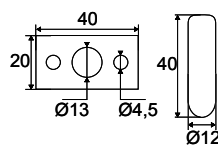

Code	Color	L	l	Icon	Dispo. (sem.)
A227024	Z.BLANC	160	24	10	STOCKÉ

Code	Color	L	l	Icon	Dispo. (sem.)
A227020	Z.BLANC	152	20	10	Nous consulter

Verrou à encastrer.
Permet d'actionner une tringle. Pour tige filetée Ø8 mm.

A227224 Verrou à levier double action acier zingué

Code	Color	Icon	Dispo. (sem.)
A227224	Z.BLANC	10	STOCKÉ

Verrou à encastrer.
Permet d'actionner 2 tringles. Pour tige filetée Ø8 mm.

A227300 Kit pour verrou à levier double action acier zingué

Code	Color	Icon	Dispo. (sem.)
A227300	Z.BLANC	10	2

Composition

- 2 tiges filetées Ø8 mm , longueur 1 mètre
- 2 gâches zinguées blanches
- 2 embouts Ø12