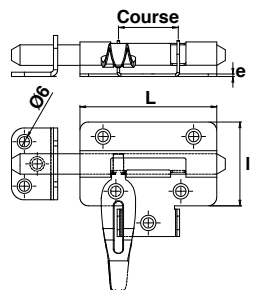

Verrous

Platine renforcée

Platine renforcée

95202... Verrou de box poire renforcé

Code	Color	ØD	L x l x e	Course	Dispo. (sem.)
9520224	CATA	12	80x49x1,5	35	10
9520244	CATA	14	90x56x2,5	43	10
9520222	Z.BLANC	12	80x49x1,5	35	10
9520242	Z.BLANC	14	90x56x2,5	43	10

Produit renforcé par son épaisseur de platine. Gamme esthétique. Finition qualitative. Gâche en forme d'équerre qui augmente sa résistance.

9520... Verrou de box poire

Code	Color	ØD	L x l x e	Nb vis & ø vis	Course	Dispo. (sem.)
9520203	Z.NOIR	8	55x39x1,5	4x4,5	23	10
9520213	Z.NOIR	10	65x49x1,5	4x4,5	28	10
9520223	Z.NOIR	12	80x61x1,5	4x4,5	33	10
9520233	Z.NOIR	14	90x62x1,5	6x4,5	39	10
9520243	Z.NOIR	16	100x64x1,5	6x4,5	48	10
J524241	Z.NOIR	18	100x70x1,5	6x4,5	48	10
9520082	Z.BLANC	8	55x39x1,5	4x4,5	23	10
9520102	Z.BLANC	10	65x49x1,5	4x4,5	28	10
9520122	Z.BLANC	12	80x61x1,5	4x4,5	33	10
9520142	Z.BLANC	14	90x62x1,5	6x4,5	39	10
9520162	Z.BLANC	16	100x64x1,5	6x4,5	48	10
J521241	Z.BLANC	18	100x70x1,5	6x4,5	48	10