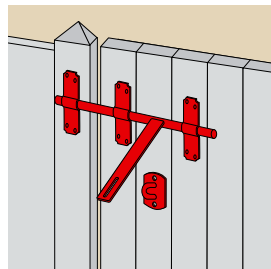

A226180 Verrou plat porte-cadenas

Code		L	l	h	∅D		Dispo. (sem.)
<i>Pour cadenas Ø8</i>							
A226180	GALVA	125	39	30	6x16	10	Nous consulter

952/J52.. Verrou pistolet sans gâche

Code	Color	ØD	L x l x e	Course	Icon	Dispo. (sem.)
9525556	Z.NOIR	12	80x55x1,6	39	10	STOCKÉ
9525566	Z.NOIR	14	90x60x1,6	49	10	STOCKÉ
J524361	Z.NOIR	16	90x60x2	49	10	STOCKÉ
9525542	Z.BLANC	10	65x50x1,5	36	10	STOCKÉ
9525552	Z.BLANC	12	80x55x1,6	39	10	STOCKÉ
9525562	Z.BLANC	14	90x60x1,6	49	10	STOCKÉ
J522361	Z.BLANC	16	90x60x2	49	10	STOCKÉ

Code	Color	ØD	L x l x e	Course	Icon	Dispo. (sem.)
9525526	Z.NOIR	10	65x50x1,5	36	10	4
J522371	Z.BLANC	18	100x70x2	57	1	4

9525302 Verrou à ressort sans gâche

Code	Color	Course	Icon	Dispo. (sem.)
9525302	Z.BLANC	39	10	STOCKÉ

Nous réalisons aussi..

Gâches
P. 545

J522.. Verrou vervelle

Code	Color	ØD	Icon	Dispo. (sem.)
1 Cadenassable				
9523012	Z.BLANC	16	10	STOCKÉ
2				
J522385	Z.BLANC	16	10	2

Verrous à levier

A227020.. Verrou à levier simple action acier zingué

Code	Color	L	l	Icon	Dispo. (sem.)
A227024	Z.BLANC	160	24	10	STOCKÉ

Code	Color	L	l	Icon	Dispo. (sem.)
A227020	Z.BLANC	152	20	10	Nous consulter

Verrou à encastrer.
Permet d'actionner une tringle. Pour tige filetée Ø8 mm.