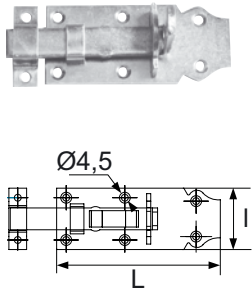

Verrous

9536122 Verrou pêne plat N°4

Code		L	l	Course		Dispo. (sem.)
9536122	Z.BLANC	120	45	35	10	Nous consulter