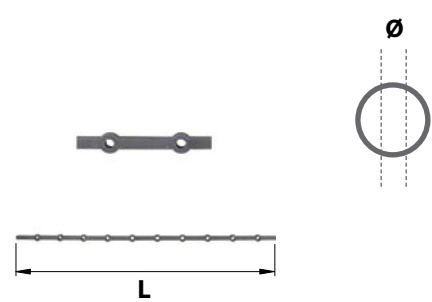

TRA01.. Traverse 01

| Code | | | Section | L | | Dispo. (sem.) |
|---|------|----|---------|------|---|---------------|
| Pour barreaux carrés 14 mm - 14 trous - Entraxe des trous : 110 mm | | | | | | |
| TRA01C14 | BRUT | 14 | 14x15 | 1927 | 1 | STOCKÉ |

TRA11.. Traverse 11

| Code | | | Section | L | | Dispo. (sem.) |
|---|------|----|---------|------|---|---------------|
| Pour barreaux carrés 16 mm - 13 trous - Entraxe des trous : 110 mm | | | | | | |
| TRA11C16 | BRUT | 16 | 16x15 | 1834 | 1 | STOCKÉ |