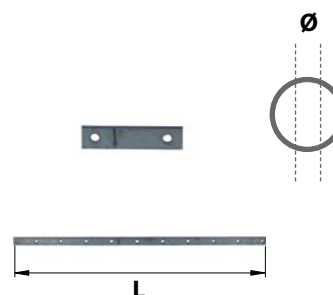

TRA57.. Traverse 57

Code		Ø	Section	L		Dispo. (sem.)
<i>Pour barreaux ronds 14 mm - 15 trous - Entraxe des trous : 110 mm</i>						
TRA57R14V	BRUT	14	40x10	2000	1	STOCKÉ

Code		Ø	Section	L		Dispo. (sem.)
<i>Pour barreaux ronds 16 mm - 15 trous - Entraxe des trous : 110 mm</i>						
TRA57R16V	BRUT	16	40x10	2000	1	STOCKÉ

Code		Ø	Section	L		Dispo. (sem.)
<i>Pour barreaux ronds 16 mm</i>						
TRA57R16X	BRUT	16	40x10	3000	1	4