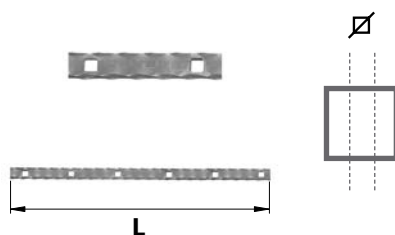

TRA55C.. Traverse 55 martelé

Code			Section	L		Dispo. (sem.)
<i>Pour barreaux carrés 16 mm</i>						
TRA55C16VM	BRUT	16	40x8	2000	1	2