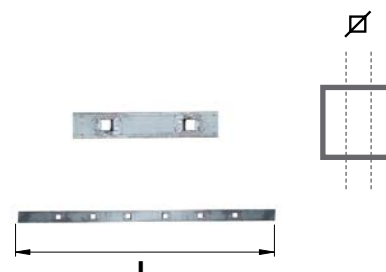

TRA54.. Traverse 54

Code			Section	L		Dispo. (sem.)
<i>Pour barreaux carrés 16 mm</i>						
TRA54C16V	BRUT	16	40x10	2000	1	STOCKÉ

Code			Section	L		Dispo. (sem.)
<i>Pour barreaux carrés 14 mm</i>						
TRA54C14V	BRUT	14	40x10	2000	1	4