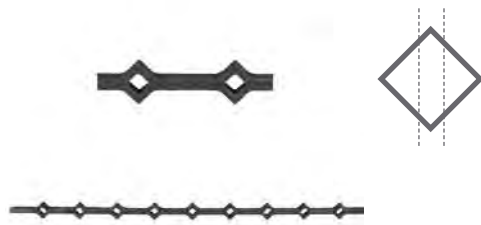

TRA21.. Traverse 21

Code		Ø	Section	L		Dispo. (sem.)

Pour barreaux ronds 16 mm

TRA21R16	BRUT	16	20x15	1874	1	STOCKÉ