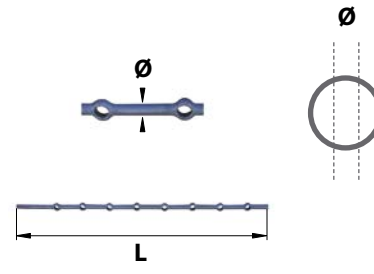

TRA80R14V **BRUT** 14 2000 1 STOCKÉ

TRA81R.. Traverse 81

Code  \emptyset L  Dispo. (sem.)

Pour barreaux ronds 16 mm - 15 trous - Entraxe des trous : 110 mm

TRA81R16V **BRUT** 16 2000 1 STOCKÉ

TRA82R.. Traverse 82

Code  \emptyset L  Dispo. (sem.)

Pour barreaux ronds 20 mm - 13 trous - Entraxe des trous : 110 mm

TRA82R20V **BRUT** 20 2000 1 4

TRA83C.. Traverse 83

| Code | | | L | | Dispo. (sem.) |
|---|-------------|----|------|---|---------------|
| <i>Pour barreaux carrés 14 mm - 15 trous - Entraxe des trous : 110 mm</i> | | | | | |
| TRA83C14V | BRUT | 14 | 2000 | 1 | 4 |