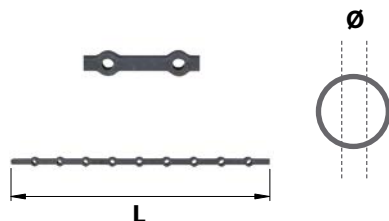

Traverses

TRA36.. Traverse 36

Code		Ø	Section	L		Dispo. (sem.)
<i>Pour barreaux ronds 20 mm</i>						
TRA36R20	BRUT	20	24x20	1930	1	4