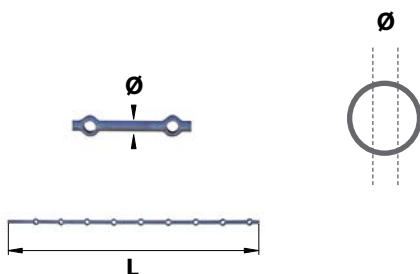

TRA81R.. Traverse 81

Code $\emptyset$ L Dispo. (sem.)

Pour barreaux ronds 16 mm - 15 trous - Entraxe des trous : 110 mm

TRA81R16V **BRUT** 16 2000 1 STOCKÉ