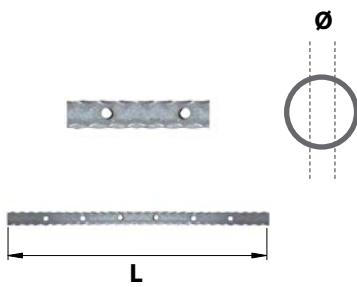

Traverses

TRA58R.. Traverse 58 martelé

Code		∅	Section	L		Dispo. (sem.)
<i>Pour barreaux carrés 16 mm</i>						
TRA58R16VM	BRUT	16	40x8	2000	1	Nous consulter