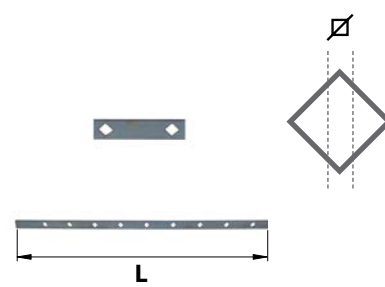

TRA60C.. Traverse 60

Code		∅	Section	L		Dispo. (sem.)
<i>Pour barreaux carrés 20 mm - 13 trous - Entraxe des trous : 110 mm</i>						
TRA60C20V	BRUT	20	40x15	2000	1	4