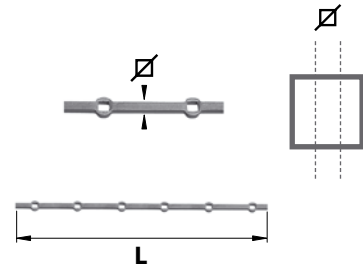

TRA76C16V **BRUT** 16 2000 1 STOCKÉ

TRA77C.. Traverse 77

Code   L  Dispo. (sem.)

Pour barreaux carrés 20 mm

TRA77C20V **BRUT** 20 2000 1 STOCKÉ

TRA80R.. Traverse 80

Code  \emptyset L  Dispo. (sem.)

Pour barreaux ronds 14 mm - 14 trous - Entraxe des trous : 110 mm

TRA80R14V **BRUT** 14 2000 1 STOCKÉ

TRA81R.. Traverse 81

Code  \emptyset L  Dispo. (sem.)

Pour barreaux ronds 16 mm - 15 trous - Entraxe des trous : 110 mm

TRA81R16V **BRUT** 16 2000 1 STOCKÉ

TRA82R.. Traverse 82

Code  \emptyset L  Dispo. (sem.)

Pour barreaux ronds 20 mm - 13 trous - Entraxe des trous : 110 mm

TRA82R20V **BRUT** 20 2000 1 4

TRA83C.. Traverse 83

| Code | | | L | | Dispo. (sem.) |
|---|-------------|----|------|---|---------------|
| <i>Pour barreaux carrés 14 mm - 15 trous - Entraxe des trous : 110 mm</i> | | | | | |
| TRA83C14V | BRUT | 14 | 2000 | 1 | 4 |