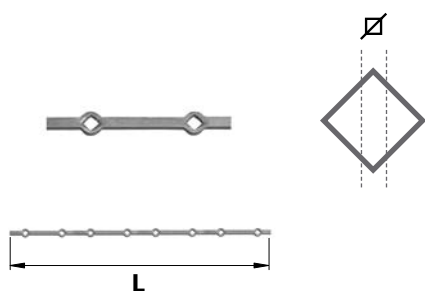

Traverses

TRA75C.. Traverse 75

Code L Dispo. (sem.)

Pour barreaux carrés 20 mm

TRA75C20V **BRUT** 20 2000 1 STOCKÉ