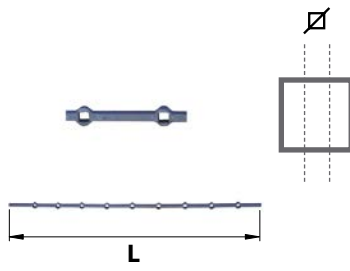

TRA80R14V **BRUT** 14 2000 1 STOCKÉ

TRA81R.. Traverse 81

Code  \emptyset L  Dispo. (sem.)

Pour barreaux ronds 16 mm - 15 trous - Entraxe des trous : 110 mm

TRA81R16V **BRUT** 16 2000 1 STOCKÉ

TRA82R.. Traverse 82

Code  \emptyset L  Dispo. (sem.)

Pour barreaux ronds 20 mm - 13 trous - Entraxe des trous : 110 mm

TRA82R20V **BRUT** 20 2000 1 4

TRA83C.. Traverse 83

| Code | | | L | | Dispo. (sem.) |
|---|-------------|----|------|---|---------------|
| <i>Pour barreaux carrés 14 mm - 15 trous - Entraxe des trous : 110 mm</i> | | | | | |
| TRA83C14V | BRUT | 14 | 2000 | 1 | 4 |