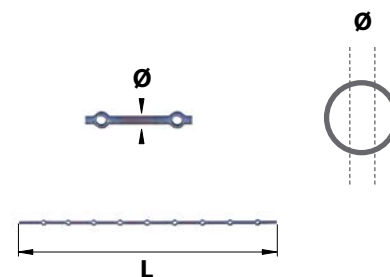

TRA76C16V **BRUT** 16 2000 1 STOCKÉ

TRA77C.. Traverse 77

Code   L  Dispo. (sem.)

Pour barreaux carrés 20 mm

TRA77C20V **BRUT** 20 2000 1 STOCKÉ

TRA80R.. Traverse 80

Code  \emptyset L  Dispo. (sem.)

Pour barreaux ronds 14 mm - 14 trous - Entraxe des trous : 110 mm