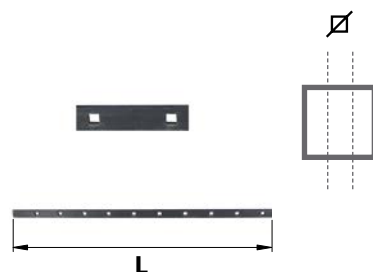

TRA51C.. Traverse 51 martelé

Code			Section	L		Dispo. (sem.)
<i>Pour barreaux carrés 16 mm</i>						
TRA51C16VM	BRUT	16	40x8	2000	1	4