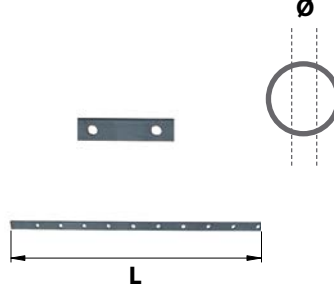

TRA67R.. Traverse 67

Code		∅	Section	L		Dispo. (sem.)
<i>Pour barreaux ronds 20 mm - 14 trous - Entraxe des trous : 110 mm</i>						
TRA67R20V	BRUT	20	45x10	2000	1	STOCKÉ