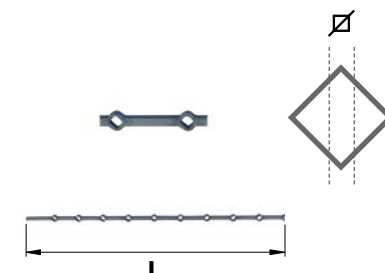

TRA74.. Traverse 74

Code		∅	L		Dispo. (sem.)
<i>Pour barreaux carrés 16 mm</i>					
TRA74C16V	BRUT	16	2000	1	STOCKÉ