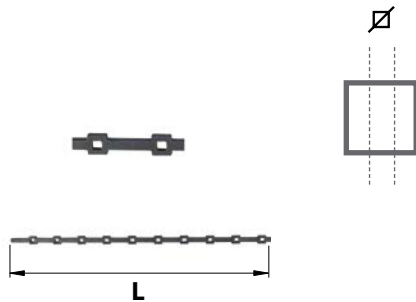

TRA01.. Traverse 01

| Code | | | Section | L | | Dispo. (sem.) |
|---|------|----|---------|------|---|---------------|
| Pour barreaux carrés 14 mm - 14 trous - Entraxe des trous : 110 mm | | | | | | |
| TRA01C14 | BRUT | 14 | 14x15 | 1927 | 1 | STOCKÉ |

TRA11.. Traverse 11

| Code | | | Section | L | | Dispo. (sem.) |
|---|------|----|---------|------|---|---------------|
| Pour barreaux carrés 16 mm - 13 trous - Entraxe des trous : 110 mm | | | | | | |
| TRA11C16 | BRUT | 16 | 16x15 | 1834 | 1 | STOCKÉ |