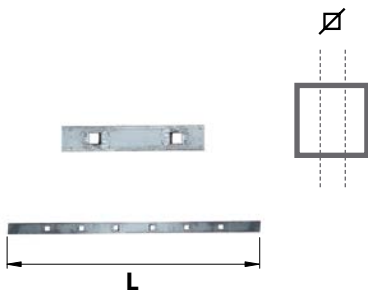

TRA64C.. Traverse 64

Code		∅	Section	L		Dispo. (sem.)
<i>Pour barreaux carré 20 mm</i>						
TRA64C20V	BRUT	20	45x10	2000	1	STOCKÉ