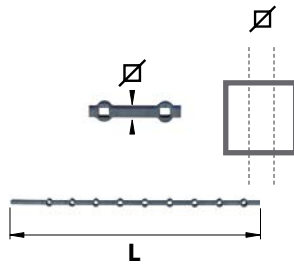

Code  \emptyset L  Dispo. (sem.)

Pour barreaux ronds 20 mm - 13 trous - Entraxe des trous : 110 mm

TRA82R20V **BRUT** 20 2000 1 4

TRA83C.. Traverse 83

| Code | | | L | | Dispo. (sem.) |
|---|-------------|----|------|---|---------------|
| <i>Pour barreaux carrés 14 mm - 15 trous - Entraxe des trous : 110 mm</i> | | | | | |
| TRA83C14V | BRUT | 14 | 2000 | 1 | 4 |

TRA85.. Traverse 85

| Code | | | L | | Dispo. (sem.) |
|---|-------------|----|------|---|---------------|
| <i>Pour barreaux carrés 16 mm - 15 trous - Entraxe des trous : 110 mm</i> | | | | | |
| TRA85C16V | BRUT | 16 | 2000 | 1 | 4 |