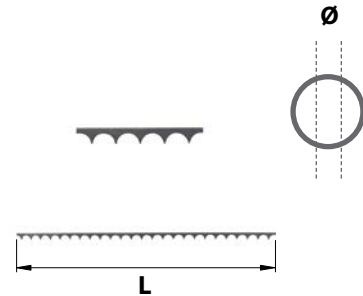

TRA86C.. Traverse 86

Code			L		Dispo. (sem.)
<i>Pour barreaux carrés 20 mm - 13 trous - Entraxe des trous : 110 mm</i>					
TRA86C20V	BRUT	20	2000	1	4

TRA91.. Traverse 91

Code		Ø	L		Dispo. (sem.)
TRA91P33V	BRUT	33,5	2000	1	4