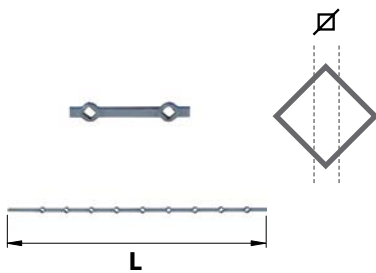

TRA73C.. Traverse 73

Code		∅	L		Dispo. (sem.)
<i>Pour barreaux carrés 14 mm</i>					
TRA73C14V	BRUT	14	2000	1	STOCKÉ