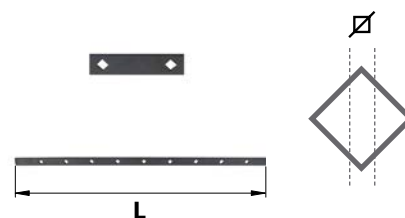

TRA50.. Traverse 50

Code			Section	L		Dispo. (sem.)
<i>Pour barreaux carrés 16 mm - 14 trous - Entraxe des trous : 110 mm</i>						
TRA50C16V	BRUT	16	40x10	2000	1	STOCKÉ

Code			Section	L		Dispo. (sem.)
<i>Pour barreaux carrés 14 mm</i>						
TRA50C14V	BRUT	14	40x10	2000	1	4