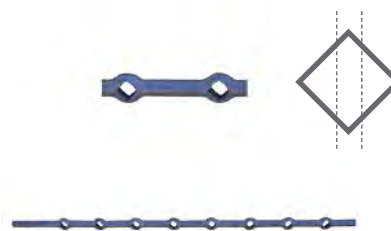

TRA75C.. Traverse 75

Code		Ø	L		Dispo. (sem.)
------	--	---	---	--	---------------

Pour barreaux carrés 20 mm

TRA75C20V	BRUT	20	2000	1	STOCKÉ
-----------	------	----	------	---	--------

Traverses

TRA76.. Traverse 76

Code		Ø	L		Dispo. (sem.)
Pour barreaux carrés 16 mm					
TRA76C16V	BRUT	16	2000	1	STOCKÉ

TRA77C.. Traverse 77

Code		Ø	L		Dispo. (sem.)
Pour barreaux carrés 20 mm					
TRA77C20V	BRUT	20	2000	1	STOCKÉ

TRA80R.. Traverse 80