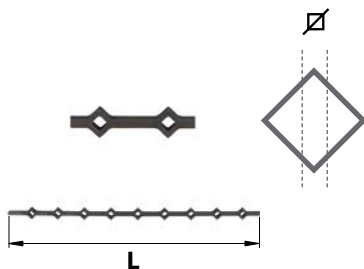

TRA21.. Traverse 21

Code			Section	L		Dispo. (sem.)
Pour barreaux ronds 16 mm						
TRA21R16	BRUT	16	20x15	1874	1	STOCKÉ