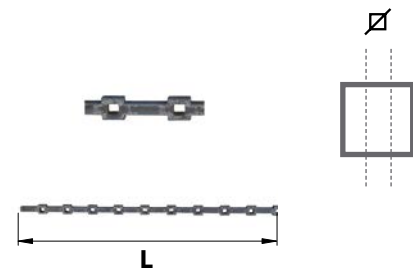

TRA21.. Traverse 21

Code			Section	L		Dispo. (sem.)
Pour barreaux ronds 16 mm						
TRA21R16	BRUT	16	20x15	1874	1	STOCKÉ