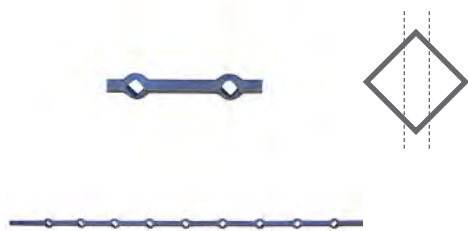

Traverses

TRA76.. Traverse 76

Code		Ø	L		Dispo. (sem.)
Pour barreaux carrés 16 mm					
TRA76C16V	BRUT	16	2000	1	STOCKÉ