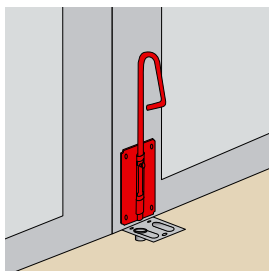

S9026.. Crochet de contrevent

Code		ØD	L		Dispo. (sem.)
S902650	316L B	Ø3,5	50	1	STOCKÉ
S902660	316L B	Ø4	60	1	STOCKÉ
S902610	316L B	Ø4,5	100	1	STOCKÉ
S902616	316L B	Ø5	160	1	STOCKÉ

S9025.. Crochet + crémaillère

Code		ØD	L		Dispo. (sem.)
S902530	316L	Ø8	300	10	STOCKÉ
S902540	316L	Ø8	400	10	STOCKÉ

Crémaillère seule

S902500	316L	Ø8,5	190	10	STOCKÉ
---------	------	------	-----	----	--------

Code		ØD	L		Dispo. (sem.)
S902525	316L	Ø8	250	10	4

S9020.. Verrou baïonnette Ø14

Code		L	L1 x l x e		Dispo. (sem.)
S902025	316L B	250	90x56x1,5	1	STOCKÉ
S902030	316L B	300	90x56x1,5	1	STOCKÉ
S902035	316L B	350	90x56x1,5	1	STOCKÉ
S902040	316L B	400	90x56x1,5	1	STOCKÉ