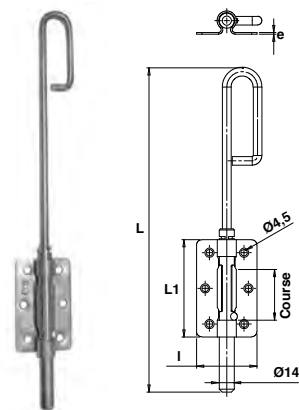

S9026.. Crochet de contrevent

Code		ØD	L		Dispo. (sem.)
S902650	316L B	Ø3,5	50	1	STOCKÉ
S902660	316L B	Ø4	60	1	STOCKÉ
S902610	316L B	Ø4,5	100	1	STOCKÉ
S902616	316L B	Ø5	160	1	STOCKÉ

S9025.. Crochet + crémaillère

Code		ØD	L		Dispo. (sem.)
S902530	316L	Ø8	300	10	STOCKÉ
S902540	316L	Ø8	400	10	STOCKÉ

Crémaillère seule

S902500	316L	Ø8,5	190	10	STOCKÉ
---------	------	------	-----	----	--------

Code		ØD	L		Dispo. (sem.)
S902525	316L	Ø8	250	10	4

S9020.. Verrou baïonnette Ø14

Code		L	L1 x l x e		Dispo. (sem.)
S902025	316L B	250	90x56x1,5	1	STOCKÉ
S902030	316L B	300	90x56x1,5	1	STOCKÉ
S902035	316L B	350	90x56x1,5	1	STOCKÉ
S902040	316L B	400	90x56x1,5	1	STOCKÉ

S902414 Verrou de pied poignée à 90°

Code		L		Dispo. (sem.)
S902414	316L B	300	1	4

I64070.. Verrou de pied poignée à 90° à ressort

Code		e		Dispo. (sem.)
I640700012	316L B	1,5	1	STOCKÉ

Verrous

S90211.. Verrou porte-cadenas