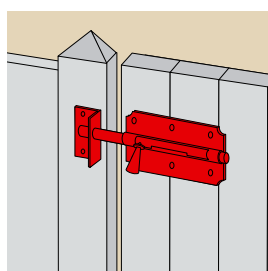

S9020.. Verrou baïonnette Ø14

Code		L	L1 x l x e		Dispo. (sem.)
S902025	316L B	250	90x56x1,5	1	STOCKÉ
S902030	316L B	300	90x56x1,5	1	STOCKÉ
S902035	316L B	350	90x56x1,5	1	STOCKÉ
S902040	316L B	400	90x56x1,5	1	STOCKÉ

S902414 Verrou de pied poignée à 90°

Code		L		Dispo. (sem.)
S902414	316L B	300	1	4

I64070.. Verrou de pied poignée à 90° à ressort

Code		e		Dispo. (sem.)
I640700012	316L B	1,5	1	STOCKÉ

Verrous

S90211.. Verrou porte-cadenas

Code		ØD	L x l x e		Dispo. (sem.)
S902110	316L B	10	65x62x1,5	1	STOCKÉ
S902112	316L B	12	80x49x1,5	1	STOCKÉ
S902114	316L B	14	90x56x2	1	STOCKÉ

S90221.. Verrou de box poire

Code		ØD	L x l x e		Dispo. (sem.)
S902210	316L B	10	65x48x1,5	1	STOCKÉ
S902212	316L B	12	80x49x1,5	1	STOCKÉ
S902214	316L B	14	90x56x1,5	1	STOCKÉ