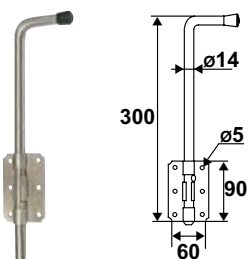

S9026.. Crochet de contrevent

Code		ØD	L		Dispo. (sem.)
S902650	316L B	Ø3,5	50	1	STOCKÉ
S902660	316L B	Ø4	60	1	STOCKÉ
S902610	316L B	Ø4,5	100	1	STOCKÉ
S902616	316L B	Ø5	160	1	STOCKÉ

S9025.. Crochet + crémaillère

Code		ØD	L		Dispo. (sem.)
S902530	316L	Ø8	300	10	STOCKÉ
S902540	316L	Ø8	400	10	STOCKÉ

Crémaillère seule

S902500	316L	Ø8,5	190	10	STOCKÉ
---------	------	------	-----	----	--------

Code		ØD	L		Dispo. (sem.)
S902525	316L	Ø8	250	10	4

S9020.. Verrou baïonnette Ø14

Code		L	L1 x l x e		Dispo. (sem.)
S902025	316L B	250	90x56x1,5	1	STOCKÉ
S902030	316L B	300	90x56x1,5	1	STOCKÉ
S902035	316L B	350	90x56x1,5	1	STOCKÉ
S902040	316L B	400	90x56x1,5	1	STOCKÉ

S902414 Verrou de pied poignée à 90°

Code		L		Dispo. (sem.)
S902414	316L B	300	1	4

I64070.. Verrou de pied poignée à 90° à ressort

Code		e		Dispo. (sem.)
I640700012	316L B	1,5	1	STOCKÉ

Verrous

S90211.. Verrou porte-cadenas