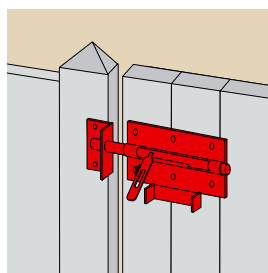

S9020.. Verrou baïonnette Ø14

Code		L	L1 x l x e		Dispo. (sem.)
S902025	316L B	250	90x56x1,5	1	STOCKÉ
S902030	316L B	300	90x56x1,5	1	STOCKÉ
S902035	316L B	350	90x56x1,5	1	STOCKÉ
S902040	316L B	400	90x56x1,5	1	STOCKÉ

S902414 Verrou de pied poignée à 90°

Code		L		Dispo. (sem.)
S902414	316L B	300	1	4

I64070.. Verrou de pied poignée à 90° à ressort

Code		e		Dispo. (sem.)
I640700012	316L B	1,5	1	STOCKÉ

Verrous

S90211.. Verrou porte-cadenas

Code		ØD	L x l x e		Dispo. (sem.)
S902110	316L B	10	65x62x1,5	1	STOCKÉ
S902112	316L B	12	80x49x1,5	1	STOCKÉ
S902114	316L B	14	90x56x2	1	STOCKÉ

S90221.. Verrou de box poire

Code		ØD	L x l x e		Dispo. (sem.)
S902210	316L B	10	65x48x1,5	1	STOCKÉ
S902212	316L B	12	80x49x1,5	1	STOCKÉ
S902214	316L B	14	90x56x1,5	1	STOCKÉ