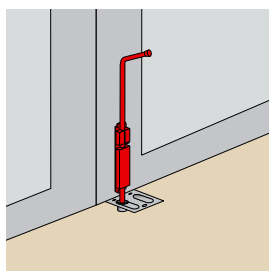

I64070.. Verrou de pied poignée à 90° à ressort

Code		e		Dispo. (sem.)
I640700012	316L B	1,5	1	STOCKÉ