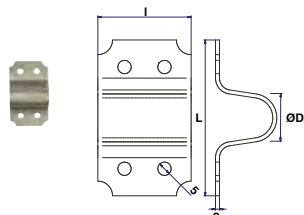

S9020.. Verrou baïonnette Ø14

Code		L	L1 x l x e		Dispo. (sem.)
S902025	316L B	250	90x56x1,5	1	STOCKÉ
S902030	316L B	300	90x56x1,5	1	STOCKÉ
S902035	316L B	350	90x56x1,5	1	STOCKÉ
S902040	316L B	400	90x56x1,5	1	STOCKÉ

S902414 Verrou de pied poignée à 90°

Code		L		Dispo. (sem.)
S902414	316L B	300	1	4

I64070.. Verrou de pied poignée à 90° à ressort

Code		e		Dispo. (sem.)
I640700012	316L B	1,5	1	STOCKÉ

Verrous

S90211.. Verrou porte-cadenas

Code		ØD	L x l x e		Dispo. (sem.)
S902110	316L B	10	65x62x1,5	1	STOCKÉ
S902112	316L B	12	80x49x1,5	1	STOCKÉ
S902114	316L B	14	90x56x2	1	STOCKÉ

S90221.. Verrou de box poire

Code		ØD	L x l x e		Dispo. (sem.)
S902210	316L B	10	65x48x1,5	1	STOCKÉ
S902212	316L B	12	80x49x1,5	1	STOCKÉ
S902214	316L B	14	90x56x1,5	1	STOCKÉ