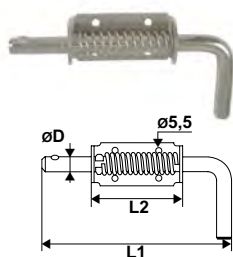

S9020.. Verrou baïonnette Ø14

Code		L	L1 x l x e		Dispo. (sem.)
S902025	316L B	250	90x56x1,5	1	STOCKÉ
S902030	316L B	300	90x56x1,5	1	STOCKÉ
S902035	316L B	350	90x56x1,5	1	STOCKÉ
S902040	316L B	400	90x56x1,5	1	STOCKÉ

S902414 Verrou de pied poignée à 90°

Code		L		Dispo. (sem.)
S902414	316L B	300	1	4

I64070.. Verrou de pied poignée à 90° à ressort

Code		e		Dispo. (sem.)
I640700012	316L B	1,5	1	STOCKÉ

Verrous

S90211.. Verrou porte-cadenas

Code		ØD	L x l x e		Dispo. (sem.)
S902110	316L B	10	65x62x1,5	1	STOCKÉ
S902112	316L B	12	80x49x1,5	1	STOCKÉ
S902114	316L B	14	90x56x2	1	STOCKÉ

S90221.. Verrou de box poire

Code		ØD	L x l x e		Dispo. (sem.)
S902210	316L B	10	65x48x1,5	1	STOCKÉ
S902212	316L B	12	80x49x1,5	1	STOCKÉ
S902214	316L B	14	90x56x1,5	1	STOCKÉ