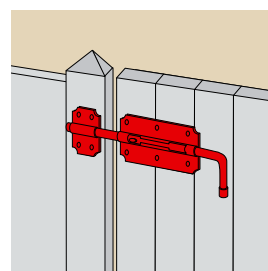

S9020.. Verrou baïonnette Ø14

Code		L	L1 x l x e		Dispo. (sem.)
S902025	316L B	250	90x56x1,5	1	STOCKÉ
S902030	316L B	300	90x56x1,5	1	STOCKÉ
S902035	316L B	350	90x56x1,5	1	STOCKÉ
S902040	316L B	400	90x56x1,5	1	STOCKÉ

S902414 Verrou de pied poignée à 90°

Code		L		Dispo. (sem.)
S902414	316L B	300	1	4

I64070.. Verrou de pied poignée à 90° à ressort

Code		e		Dispo. (sem.)
I640700012	316L B	1,5	1	STOCKÉ

Verrous

S90211.. Verrou porte-cadenas

Code		ØD	L x l x e		Dispo. (sem.)
S902110	316L B	10	65x62x1,5	1	STOCKÉ
S902112	316L B	12	80x49x1,5	1	STOCKÉ
S902114	316L B	14	90x56x2	1	STOCKÉ

S90221.. Verrou de box poire

Code		ØD	L x l x e		Dispo. (sem.)
S902210	316L B	10	65x48x1,5	1	STOCKÉ
S902212	316L B	12	80x49x1,5	1	STOCKÉ
S902214	316L B	14	90x56x1,5	1	STOCKÉ