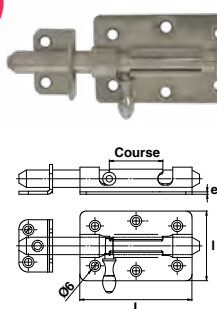

S9020.. Verrou baïonnette Ø14

Code		L	L1 x l x e		Dispo. (sem.)
S902025	316L B	250	90x56x1,5	1	STOCKÉ
S902030	316L B	300	90x56x1,5	1	STOCKÉ
S902035	316L B	350	90x56x1,5	1	STOCKÉ
S902040	316L B	400	90x56x1,5	1	STOCKÉ

S902414 Verrou de pied poignée à 90°

Code		L		Dispo. (sem.)
S902414	316L B	300	1	4

I64070.. Verrou de pied poignée à 90° à ressort

Code		e		Dispo. (sem.)
I640700012	316L B	1,5	1	STOCKÉ

Verrous

S90211.. Verrou porte-cadenas

Code		ØD	L x l x e		Dispo. (sem.)
S902110	316L B	10	65x62x1,5	1	STOCKÉ
S902112	316L B	12	80x49x1,5	1	STOCKÉ
S902114	316L B	14	90x56x2	1	STOCKÉ

S90221.. Verrou de box poire

Code		ØD	L x l x e		Dispo. (sem.)
S902210	316L B	10	65x48x1,5	1	STOCKÉ
S902212	316L B	12	80x49x1,5	1	STOCKÉ
S902214	316L B	14	90x56x1,5	1	STOCKÉ