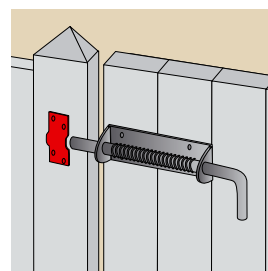

S9020.. Verrou baïonnette Ø14

Code		L	L1 x l x e		Dispo. (sem.)
S902025	316L B	250	90x56x1,5	1	STOCKÉ
S902030	316L B	300	90x56x1,5	1	STOCKÉ
S902035	316L B	350	90x56x1,5	1	STOCKÉ
S902040	316L B	400	90x56x1,5	1	STOCKÉ

S902414 Verrou de pied poignée à 90°

Code		L		Dispo. (sem.)
S902414	316L B	300	1	4

I64070.. Verrou de pied poignée à 90° à ressort

Code		e		Dispo. (sem.)
I640700012	316L B	1,5	1	STOCKÉ

Verrous

S90211.. Verrou porte-cadenas

Code		ØD	L x l x e		Dispo. (sem.)
S902110	316L B	10	65x62x1,5	1	STOCKÉ
S902112	316L B	12	80x49x1,5	1	STOCKÉ
S902114	316L B	14	90x56x2	1	STOCKÉ

S90221.. Verrou de box poire

Code		ØD	L x l x e		Dispo. (sem.)
S902210	316L B	10	65x48x1,5	1	STOCKÉ
S902212	316L B	12	80x49x1,5	1	STOCKÉ
S902214	316L B	14	90x56x1,5	1	STOCKÉ