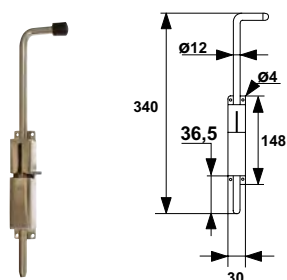

Code		ØD	L		Dispo. (sem.)
S902530	316L	Ø8	300	10	STOCKÉ
S902540	316L	Ø8	400	10	STOCKÉ

Crémaillère seule

S902500	316L	Ø8,5	190	10	STOCKÉ
---------	------	------	-----	----	--------

Code		ØD	L		Dispo. (sem.)
S902525	316L	Ø8	250	10	4

S9020.. Verrou baïonnette Ø14

Code		L	L1 x l x e		Dispo. (sem.)
S902025	316L B	250	90x56x1,5	1	STOCKÉ
S902030	316L B	300	90x56x1,5	1	STOCKÉ
S902035	316L B	350	90x56x1,5	1	STOCKÉ
S902040	316L B	400	90x56x1,5	1	STOCKÉ

S902414 Verrou de pied poignée à 90°

Code		L		Dispo. (sem.)
S902414	316L B	300	1	4

I64070.. Verrou de pied poignée à 90° à ressort

Code		e		Dispo. (sem.)
I640700012	316L B	1,5	1	STOCKÉ

Verrous

S90211.. Verrou porte-cadenas

Code		ØD	L x l x e		Dispo. (sem.)
S902110	316L B	10	65x62x1,5	1	STOCKÉ
S902112	316L B	12	80x49x1,5	1	STOCKÉ
S902114	316L B	14	90x56x2	1	STOCKÉ

S90221.. Verrou de box poire

Code		ØD	L x l x e		Dispo. (sem.)
S902210	316L B	10	65x48x1,5	1	STOCKÉ
S902212	316L B	12	80x49x1,5	1	STOCKÉ
S902214	316L B	14	90x56x1,5	1	STOCKÉ