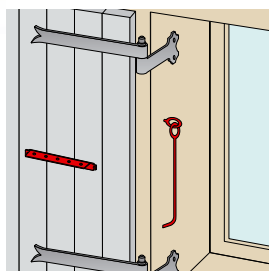

S9026.. Crochet de contrevent

Code		ØD	L		Dispo. (sem.)
S902650	316L B	Ø3,5	50	1	STOCKÉ
S902660	316L B	Ø4	60	1	STOCKÉ
S902610	316L B	Ø4,5	100	1	STOCKÉ
S902616	316L B	Ø5	160	1	STOCKÉ

S9025.. Crochet + crémaillère

S9020.. Verrou baïonnette Ø14

Code		L	L1 x l x e		Dispo. (sem.)
S902025	316L B	250	90x56x1,5	1	STOCKÉ
S902030	316L B	300	90x56x1,5	1	STOCKÉ
S902035	316L B	350	90x56x1,5	1	STOCKÉ
S902040	316L B	400	90x56x1,5	1	STOCKÉ