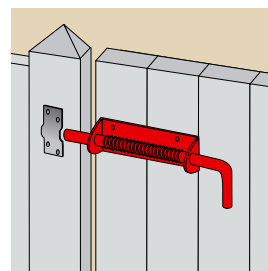

S9020.. Verrou baïonnette Ø14

Code		L	L1 x l x e		Dispo. (sem.)
S902025	316L B	250	90x56x1,5	1	STOCKÉ
S902030	316L B	300	90x56x1,5	1	STOCKÉ
S902035	316L B	350	90x56x1,5	1	STOCKÉ
S902040	316L B	400	90x56x1,5	1	STOCKÉ

S902414 Verrou de pied poignée à 90°

Code		L		Dispo. (sem.)
S902414	316L B	300	1	4

I64070.. Verrou de pied poignée à 90° à ressort

Code		e		Dispo. (sem.)
I640700012	316L B	1,5	1	STOCKÉ

Verrous

S90211.. Verrou porte-cadenas

Code		ØD	L x l x e		Dispo. (sem.)
S902110	316L B	10	65x62x1,5	1	STOCKÉ
S902112	316L B	12	80x49x1,5	1	STOCKÉ
S902114	316L B	14	90x56x2	1	STOCKÉ

S90221.. Verrou de box poire

Code		ØD	L x l x e		Dispo. (sem.)
S902210	316L B	10	65x48x1,5	1	STOCKÉ
S902212	316L B	12	80x49x1,5	1	STOCKÉ
S902214	316L B	14	90x56x1,5	1	STOCKÉ