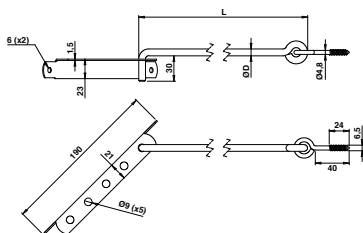

S9026.. Crochet de contrevent

Code		ØD	L		Dispo. (sem.)
S902650	316L B	Ø3,5	50	1	STOCKÉ
S902660	316L B	Ø4	60	1	STOCKÉ
S902610	316L B	Ø4,5	100	1	STOCKÉ
S902616	316L B	Ø5	160	1	STOCKÉ

S9025.. Crochet + crémaillère

Code		ØD	L		Dispo. (sem.)
S902530	316L	Ø8	300	10	STOCKÉ
S902540	316L	Ø8	400	10	STOCKÉ

Crémaillère seule

S902500	316L	Ø8,5	190	10	STOCKÉ
---------	------	------	-----	----	--------

Code		ØD	L		Dispo. (sem.)
S902525	316L	Ø8	250	10	4

S9020.. Verrou baïonnette Ø14

Code		L	L1 x l x e		Dispo. (sem.)
S902025	316L B	250	90x56x1,5	1	STOCKÉ
S902030	316L B	300	90x56x1,5	1	STOCKÉ
S902035	316L B	350	90x56x1,5	1	STOCKÉ
S902040	316L B	400	90x56x1,5	1	STOCKÉ

S902414 Verrou de pied poignée à 90°

Code		L		Dispo. (sem.)
S902414	316L B	300	1	4

I64070.. Verrou de pied poignée à 90° à ressort

Code		e		Dispo. (sem.)
I640700012	316L B	1,5	1	STOCKÉ

Verrous

S90211.. Verrou porte-cadenas