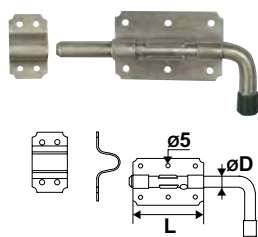

S9020.. Verrou baïonnette Ø14

Code		L	L1 x l x e		Dispo. (sem.)
S902025	316L B	250	90x56x1,5	1	STOCKÉ
S902030	316L B	300	90x56x1,5	1	STOCKÉ
S902035	316L B	350	90x56x1,5	1	STOCKÉ
S902040	316L B	400	90x56x1,5	1	STOCKÉ

S902414 Verrou de pied poignée à 90°

Code		L		Dispo. (sem.)
S902414	316L B	300	1	4

I64070.. Verrou de pied poignée à 90° à ressort

Code		e		Dispo. (sem.)
I640700012	316L B	1,5	1	STOCKÉ

Verrous

S90211.. Verrou porte-cadenas

Code		ØD	L x l x e		Dispo. (sem.)
S902110	316L B	10	65x62x1,5	1	STOCKÉ
S902112	316L B	12	80x49x1,5	1	STOCKÉ
S902114	316L B	14	90x56x2	1	STOCKÉ

S90221.. Verrou de box poire

Code		ØD	L x l x e		Dispo. (sem.)
S902210	316L B	10	65x48x1,5	1	STOCKÉ
S902212	316L B	12	80x49x1,5	1	STOCKÉ
S902214	316L B	14	90x56x1,5	1	STOCKÉ