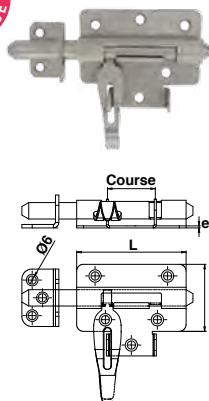

S9020.. Verrou baïonnette Ø14

Code		L	L1 x l x e		Dispo. (sem.)
S902025	316L B	250	90x56x1,5	1	STOCKÉ
S902030	316L B	300	90x56x1,5	1	STOCKÉ
S902035	316L B	350	90x56x1,5	1	STOCKÉ
S902040	316L B	400	90x56x1,5	1	STOCKÉ

S902414 Verrou de pied poignée à 90°

Code		L		Dispo. (sem.)
S902414	316L B	300	1	4

I64070.. Verrou de pied poignée à 90° à ressort

Code		e		Dispo. (sem.)
I640700012	316L B	1,5	1	STOCKÉ

Verrous

S90211.. Verrou porte-cadenas

Code		ØD	L x l x e		Dispo. (sem.)
S902110	316L B	10	65x62x1,5	1	STOCKÉ
S902112	316L B	12	80x49x1,5	1	STOCKÉ
S902114	316L B	14	90x56x2	1	STOCKÉ

S90221.. Verrou de box poire

Code		ØD	L x l x e		Dispo. (sem.)
S902210	316L B	10	65x48x1,5	1	STOCKÉ
S902212	316L B	12	80x49x1,5	1	STOCKÉ
S902214	316L B	14	90x56x1,5	1	STOCKÉ