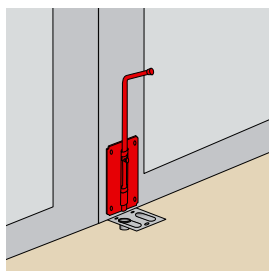

S9020.. Verrou baïonnette Ø14

Code		L	L1 x l x e		Dispo. (sem.)
S902025	316L B	250	90x56x1,5	1	STOCKÉ
S902030	316L B	300	90x56x1,5	1	STOCKÉ
S902035	316L B	350	90x56x1,5	1	STOCKÉ
S902040	316L B	400	90x56x1,5	1	STOCKÉ