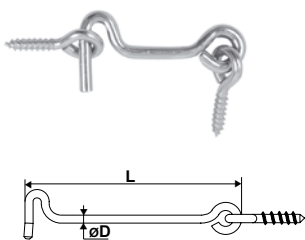

Code	Color	L	Icon	Dispo. (sem.)
92IX130J	9005 - 30%	55	10	Nous consulter
92IX130P	9016 - 80%	55	10	Nous consulter

92IX200.. Tirette pour arrêt à paillette inox + équerre

Code	Color	L	Equerre	Icon	Dispo. (sem.)
92IX200	304L B	400	40x40	10	STOCKÉ
92IX200E	9005 - 65%	400	40x40	10	STOCKÉ

92CR1.. Gâche butée réglable * d'arrêt à paillette

Code	Color	L	Icon	Dispo. (sem.)
92CR106	304L B	75	50	STOCKÉ
92CR116	304L B	180	50	STOCKÉ

S9026.. Crochet de contrevent

Code		ØD	L		Dispo. (sem.)
S902650	316L B	Ø3,5	50	1	STOCKÉ
S902660	316L B	Ø4	60	1	STOCKÉ
S902610	316L B	Ø4,5	100	1	STOCKÉ
S902616	316L B	Ø5	160	1	STOCKÉ

S9025.. Crochet + crémaillère

Code		ØD	L		Dispo. (sem.)
S902530	316L	Ø8	300	10	STOCKÉ
S902540	316L	Ø8	400	10	STOCKÉ

Crémaillère seule

S902500	316L	Ø8,5	190	10	STOCKÉ
---------	------	------	-----	----	--------

Code		ØD	L		Dispo. (sem.)
S902525	316L	Ø8	250	10	4

S9020.. Verrou baïonnette Ø14

Code		L	L1 x l x e		Dispo. (sem.)
S902025	316L B	250	90x56x1,5	1	STOCKÉ
S902030	316L B	300	90x56x1,5	1	STOCKÉ
S902035	316L B	350	90x56x1,5	1	STOCKÉ
S902040	316L B	400	90x56x1,5	1	STOCKÉ