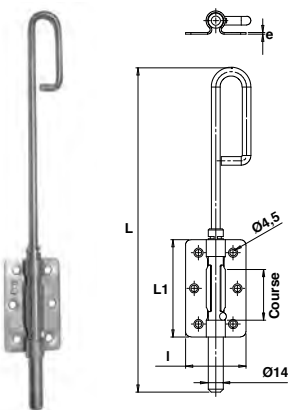

S9025.. Crochet + crémaillère

Code		ØD	L		Dispo. (sem.)
S902530	316L	Ø8	300	10	STOCKÉ
S902540	316L	Ø8	400	10	STOCKÉ

Crémaillère seule

S902500	316L	Ø8,5	190	10	STOCKÉ
---------	------	------	-----	----	--------

Code		ØD	L		Dispo. (sem.)
S902525	316L	Ø8	250	10	4

S9020.. Verrou baïonnette Ø14

Code		L	L1 x l x e		Dispo. (sem.)
S902025	316L B	250	90x56x1,5	1	STOCKÉ
S902030	316L B	300	90x56x1,5	1	STOCKÉ
S902035	316L B	350	90x56x1,5	1	STOCKÉ
S902040	316L B	400	90x56x1,5	1	STOCKÉ

S902414 Verrou de pied poignée à 90°

Code		L		Dispo. (sem.)
S902414	316L B	300	1	4

I64070.. Verrou de pied poignée à 90° à ressort

Code		e		Dispo. (sem.)
I640700012	316L B	1,5	1	STOCKÉ