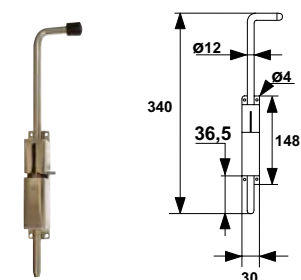

S9025.. Crochet + crémaillère

Code		ØD	L		Dispo. (sem.)
S902530	316L	Ø8	300	10	STOCKÉ
S902540	316L	Ø8	400	10	STOCKÉ

Crémaillère seule

S902500	316L	Ø8,5	190	10	STOCKÉ
---------	------	------	-----	----	--------

Code		ØD	L		Dispo. (sem.)
S902525	316L	Ø8	250	10	4

S9020.. Verrou baïonnette Ø14

Code		L	L1 x l x e		Dispo. (sem.)
S902025	316L B	250	90x56x1,5	1	STOCKÉ
S902030	316L B	300	90x56x1,5	1	STOCKÉ
S902035	316L B	350	90x56x1,5	1	STOCKÉ
S902040	316L B	400	90x56x1,5	1	STOCKÉ

S902414 Verrou de pied poignée à 90°

Code		L		Dispo. (sem.)
S902414	316L B	300	1	4

I64070.. Verrou de pied poignée à 90° à ressort

Code		e		Dispo. (sem.)
I640700012	316L B	1,5	1	STOCKÉ