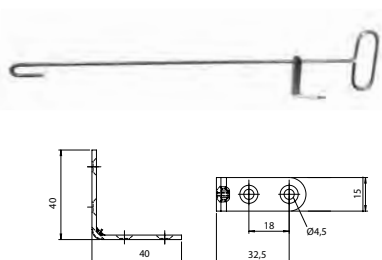

Pour les volets de grandes tailles, utiliser uniquement les arrêts adaptés

Conseils de pose P.113

Plus d'infos sur www.torbel.fr

92IX1.. Arrêt à paillette * + contre-plaque

Code	Color	H	Icon	Dispo. (sem.)
92IX120	304L	45	10	STOCKÉ
92IX130	304L	55	10	STOCKÉ

Code	Color	L	Icon	Dispo. (sem.)
92IX130J	9005 - 30%	55	10	Nous consulter
92IX130P	9016 - 80%	55	10	Nous consulter

92IX200.. Tirette pour arrêt à paillette inox + équerre

Code	Color	L	Equerre	Icon	Dispo. (sem.)
92IX200	304L B	400	40x40	10	STOCKÉ
92IX200E	9005 - 65%	400	40x40	10	STOCKÉ

S9025.. Crochet + crémaillère

Code		ØD	L		Dispo. (sem.)
S902530	316L	Ø8	300	10	STOCKÉ
S902540	316L	Ø8	400	10	STOCKÉ

Crémaillère seule

S902500	316L	Ø8,5	190	10	STOCKÉ
---------	------	------	-----	----	--------

Code		ØD	L		Dispo. (sem.)
S902525	316L	Ø8	250	10	4

S9020.. Verrou baïonnette Ø14

Code		L	L1 x l x e		Dispo. (sem.)
S902025	316L B	250	90x56x1,5	1	STOCKÉ
S902030	316L B	300	90x56x1,5	1	STOCKÉ
S902035	316L B	350	90x56x1,5	1	STOCKÉ
S902040	316L B	400	90x56x1,5	1	STOCKÉ