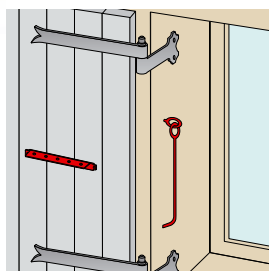

Code	Color	L	Icon	Dispo. (sem.)
92IX130J	9005 - 30%	55	10	Nous consulter
92IX130P	9016 - 80%	55	10	Nous consulter

92IX200.. Tirette pour arrêt à paillette inox + équerre

Code	Color	L	Equerre	Icon	Dispo. (sem.)
92IX200	304L B	400	40x40	10	STOCKÉ
92IX200E	9005 - 65%	400	40x40	10	STOCKÉ

92CR1.. Gâche butée réglable * d'arrêt à paillette

Code	Color	L	Icon	Dispo. (sem.)
92CR106	304L B	75	50	STOCKÉ
92CR116	304L B	180	50	STOCKÉ

S9026.. Crochet de contrevent

Code		ØD	L		Dispo. (sem.)
S902650	316L B	Ø3,5	50	1	STOCKÉ
S902660	316L B	Ø4	60	1	STOCKÉ
S902610	316L B	Ø4,5	100	1	STOCKÉ
S902616	316L B	Ø5	160	1	STOCKÉ