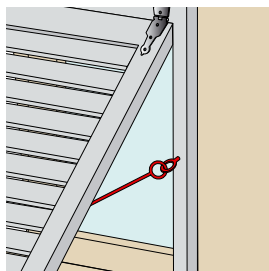

Code	Color	L	Icon	Dispo. (sem.)
92IX130J	9005 - 30%	55	10	Nous consulter
92IX130P	9016 - 80%	55	10	Nous consulter

92IX200.. Tirette pour arrêt à paillette inox + équerre

Code	Color	L	Equerre	Icon	Dispo. (sem.)
92IX200	304L B	400	40x40	10	STOCKÉ
92IX200E	9005 - 65%	400	40x40	10	STOCKÉ

92CR1.. Gâche butée réglable * d'arrêt à paillette

Code	Color	L	Icon	Dispo. (sem.)
92CR106	304L B	75	50	STOCKÉ
92CR116	304L B	180	50	STOCKÉ

S9026.. Crochet de contrevent

Code		ØD	L		Dispo. (sem.)
S902650	316L B	Ø3,5	50	1	STOCKÉ
S902660	316L B	Ø4	60	1	STOCKÉ
S902610	316L B	Ø4,5	100	1	STOCKÉ
S902616	316L B	Ø5	160	1	STOCKÉ