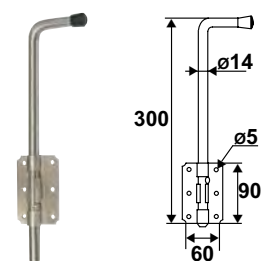

S9025.. Crochet + crémaillère

Code		ØD	L		Dispo. (sem.)
S902530	316L	Ø8	300	10	STOCKÉ
S902540	316L	Ø8	400	10	STOCKÉ

Crémaillère seule

S902500	316L	Ø8,5	190	10	STOCKÉ
---------	------	------	-----	----	--------

Code		ØD	L		Dispo. (sem.)
S902525	316L	Ø8	250	10	4

S9020.. Verrou baïonnette Ø14

Code		L	L1 x l x e		Dispo. (sem.)
S902025	316L B	250	90x56x1,5	1	STOCKÉ
S902030	316L B	300	90x56x1,5	1	STOCKÉ
S902035	316L B	350	90x56x1,5	1	STOCKÉ
S902040	316L B	400	90x56x1,5	1	STOCKÉ