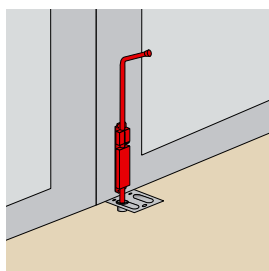

Code		ØD	L		Dispo. (sem.)
S902525	316L	Ø8	250	10	4

S9020.. Verrou baïonnette Ø14

Code		L	L1 x l x e		Dispo. (sem.)
S902025	316L B	250	90x56x1,5	1	STOCKÉ
S902030	316L B	300	90x56x1,5	1	STOCKÉ
S902035	316L B	350	90x56x1,5	1	STOCKÉ
S902040	316L B	400	90x56x1,5	1	STOCKÉ

S902414 Verrou de pied poignée à 90°

Code		L		Dispo. (sem.)
S902414	316L B	300	1	4

I64070.. Verrou de pied poignée à 90° à ressort

Code		e		Dispo. (sem.)
I640700012	316L B	1,5	1	STOCKÉ