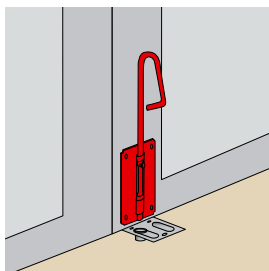

92CR1.. Gâche butée réglable * d'arrêt à paillette

Code	Color	L	Icon	Dispo. (sem.)
92CR106	304L B	75	50	STOCKÉ
92CR116	304L B	180	50	STOCKÉ

S9026.. Crochet de contrevent

Code		ØD	L		Dispo. (sem.)
S902650	316L B	Ø3,5	50	1	STOCKÉ
S902660	316L B	Ø4	60	1	STOCKÉ
S902610	316L B	Ø4,5	100	1	STOCKÉ
S902616	316L B	Ø5	160	1	STOCKÉ

S9025.. Crochet + crémaillère

Code		ØD	L		Dispo. (sem.)
S902530	316L	Ø8	300	10	STOCKÉ
S902540	316L	Ø8	400	10	STOCKÉ

Crémaillère seule

S902500	316L	Ø8,5	190	10	STOCKÉ
---------	------	------	-----	----	--------

Code		ØD	L		Dispo. (sem.)
S902525	316L	Ø8	250	10	4

S9020.. Verrou baïonnette Ø14

Code		L	L1 x l x e		Dispo. (sem.)
S902025	316L B	250	90x56x1,5	1	STOCKÉ
S902030	316L B	300	90x56x1,5	1	STOCKÉ
S902035	316L B	350	90x56x1,5	1	STOCKÉ
S902040	316L B	400	90x56x1,5	1	STOCKÉ