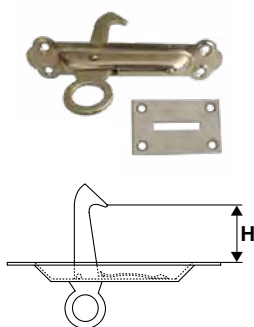

Arrêts

La mise en œuvre des fermetures est encadrée par le DTU 34-4, s'y référer pour éviter tout danger.

Bien s'assurer que le vantail soit monté plaqué et serré sur la façade.

En cas de vent, fermer les volets.

Pour les volets de grandes tailles, utiliser uniquement les arrêts adaptés

Conseils de pose P.113

Plus d'infos sur www.torbel.fr

92IX1.. Arrêt à paillette * + contre-plaque

Code	Color	H	Icon	Dispo. (sem.)
92IX120	304L	45	10	STOCKÉ
92IX130	304L	55	10	STOCKÉ

Code	Color	L	Icon	Dispo. (sem.)
92IX130J	9005 - 30%	55	10	Nous consulter
92IX130P	9016 - 80%	55	10	Nous consulter

92IX200.. Tirette pour arrêt à paillette inox + équerre

Code	Color	L	Equerre	Icon	Dispo. (sem.)
92IX200	304L B	400	40x40	10	STOCKÉ
92IX200E	9005 - 65%	400	40x40	10	STOCKÉ

Code		ØD	L		Dispo. (sem.)
S902525	316L	Ø8	250	10	4

S9020.. Verrou baïonnette Ø14

Code		L	L1 x l x e		Dispo. (sem.)
S902025	316L B	250	90x56x1,5	1	STOCKÉ
S902030	316L B	300	90x56x1,5	1	STOCKÉ
S902035	316L B	350	90x56x1,5	1	STOCKÉ
S902040	316L B	400	90x56x1,5	1	STOCKÉ