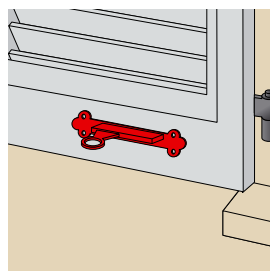

Arrêts

La mise en œuvre des fermetures est encadrée par le DTU 34-4, s'y référer pour éviter tout danger.

Bien s'assurer que le vantail soit monté plaqué et serré sur la façade.

En cas de vent, fermer les volets.

Pour les volets de grandes tailles, utiliser uniquement les arrêts adaptés

Conseils de pose P.113

Plus d'infos sur www.torbel.fr

92IX1.. Arrêt à paillette * + contre-plaque

Code	Color	H	Icon	Dispo. (sem.)
92IX120	304L	45	10	STOCKÉ
92IX130	304L	55	10	STOCKÉ