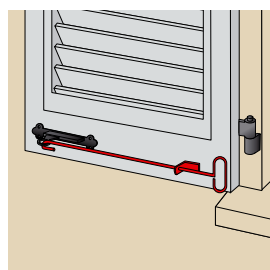

Arrêts

La mise en œuvre des fermetures est encadrée par le DTU 34-4, s'y référer pour éviter tout danger.

Bien s'assurer que le vantail soit monté plaqué et serré sur la façade.

En cas de vent, fermer les volets.

Pour les volets de grandes tailles, utiliser uniquement les arrêts adaptés

Conseils de pose P.113

Plus d'infos sur www.torbel.fr

92IX1.. Arrêt à paillette * + contre-plaque

Code	Color	H	Icon	Dispo. (sem.)
92IX120	304L	45	10	STOCKÉ
92IX130	304L	55	10	STOCKÉ

Code	Color	L	Icon	Dispo. (sem.)
92IX130J	9005 - 30%	55	10	Nous consulter
92IX130P	9016 - 80%	55	10	Nous consulter

92IX200.. Tirette pour arrêt à paillette inox + équerre

Code	Color	L	Equerre	Icon	Dispo. (sem.)
92IX200	304L B	400	40x40	10	STOCKÉ
92IX200E	9005 - 65%	400	40x40	10	STOCKÉ