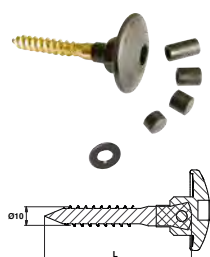

Arrêts

La mise en œuvre des fermetures est encadrée par le DTU 34-4, s'y référer pour éviter tout danger.

Bien s'assurer que le vantail soit monté plaqué et serré sur la façade.

En cas de vent, fermer les volets.

Pour les volets de grandes tailles, utiliser uniquement les arrêts adaptés

Conseils de pose P.113

Plus d'infos sur www.torbel.fr

92IX1.. Arrêt à paillette * + contre-plaque

Code	Color	H	Icon	Dispo. (sem.)
92IX120	304L	45	10	STOCKÉ
92IX130	304L	55	10	STOCKÉ

Code	Color	L	Icon	Dispo. (sem.)
92IX130J	9005 - 30%	55	10	Nous consulter
92IX130P	9016 - 80%	55	10	Nous consulter

92IX200.. Tirette pour arrêt à paillette inox + équerre

Code	Color	L	Equerre	Icon	Dispo. (sem.)
92IX200	304L B	400	40x40	10	STOCKÉ
92IX200E	9005 - 65%	400	40x40	10	STOCKÉ

92CR1.. Gâche butée réglable * d'arrêt à paillette

Code	Color	L	Icon	Dispo. (sem.)
92CR106	304L B	75	50	STOCKÉ
92CR116	304L B	180	50	STOCKÉ

S9026.. Crochet de contrevent

Code		ØD	L		Dispo. (sem.)
S902650	316L B	Ø3,5	50	1	STOCKÉ
S902660	316L B	Ø4	60	1	STOCKÉ
S902610	316L B	Ø4,5	100	1	STOCKÉ
S902616	316L B	Ø5	160	1	STOCKÉ