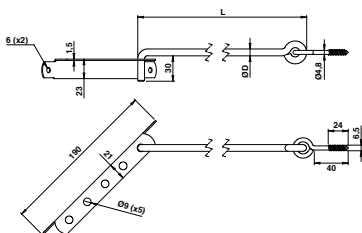

92CR1.. Gâche butée réglable * d'arrêt à paillette

Code	Color	L	Icon	Dispo. (sem.)
92CR106	304L B	75	50	STOCKÉ
92CR116	304L B	180	50	STOCKÉ

S9026.. Crochet de contrevent

Code		ØD	L		Dispo. (sem.)
S902650	316L B	Ø3,5	50	1	STOCKÉ
S902660	316L B	Ø4	60	1	STOCKÉ
S902610	316L B	Ø4,5	100	1	STOCKÉ
S902616	316L B	Ø5	160	1	STOCKÉ

S9025.. Crochet + crémaillère

Code		ØD	L		Dispo. (sem.)
S902530	316L	Ø8	300	10	STOCKÉ
S902540	316L	Ø8	400	10	STOCKÉ

Crémaillère seule

S902500	316L	Ø8,5	190	10	STOCKÉ
---------	------	------	-----	----	--------

Code		ØD	L		Dispo. (sem.)
S902525	316L	Ø8	250	10	4

S9020.. Verrou baïonnette Ø14

Code		L	L1 x l x e		Dispo. (sem.)
S902025	316L B	250	90x56x1,5	1	STOCKÉ
S902030	316L B	300	90x56x1,5	1	STOCKÉ
S902035	316L B	350	90x56x1,5	1	STOCKÉ
S902040	316L B	400	90x56x1,5	1	STOCKÉ