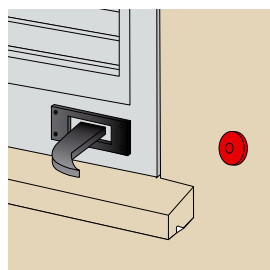

Pour les volets de grandes tailles, utiliser uniquement les arrêts adaptés

Conseils de pose P.113

Plus d'infos sur www.torbel.fr

92IX1.. Arrêt à paillette * + contre-plaque

Code	Color	H	Icon	Dispo. (sem.)
92IX120	304L	45	10	STOCKÉ
92IX130	304L	55	10	STOCKÉ

Code	Color	L	Icon	Dispo. (sem.)
92IX130J	9005 - 30%	55	10	Nous consulter
92IX130P	9016 - 80%	55	10	Nous consulter

92IX200.. Tirette pour arrêt à paillette inox + équerre

Code	Color	L	Equerre	Icon	Dispo. (sem.)
92IX200	304L B	400	40x40	10	STOCKÉ
92IX200E	9005 - 65%	400	40x40	10	STOCKÉ