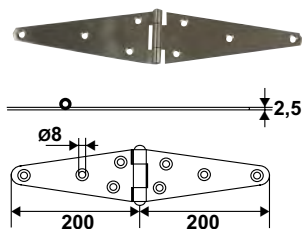

Pentures festonnées, charnières

S9043.. Penture anglaise festonnée

Code		L		Dispo. (sem.)
S904360Z	316L	600	1	STOCKÉ
S904330	316L B	300	1	STOCKÉ
S904340	316L B	400	1	STOCKÉ
S904350	316L B	500	1	STOCKÉ
S904360	316L B	600	1	STOCKÉ

Code		L		Dispo. (sem.)
S904330Z	316L	300	1	2
S904340Z	316L	400	1	2
S904350Z	316L	500	1	2

S904020.. Charnière double branche

Code			Dispo. (sem.)
S904020Z	316L	1	STOCKÉ

Code			Dispo. (sem.)
S904020	316L B	1	4

S904100.. Charnière

Code			Dispo. (sem.)
S904100Z	316L	1	STOCKÉ

Code			Dispo. (sem.)
S904100	316L B	1	2

S904200.. Charnière grand vent

Code			Dispo. (sem.)
S904200Z	316L	1	STOCKÉ

Code			Dispo. (sem.)
S904200	316L B	1	4