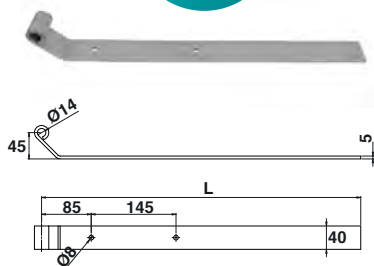

Pentures droites

S90014.. Penture droite bout carré 35x4 Ø14

Code		L		Dispo. (sem.)
S900143	316L B	300	1	STOCKÉ
S900144	316L B	400	1	STOCKÉ
S900145	316L B	500	1	STOCKÉ
S900146	316L B	600	1	STOCKÉ
S900147	316L B	700	1	STOCKÉ
S900148	316L B	800	1	STOCKÉ

Code		L		Dispo. (sem.)
S900143Z	316L	300	1	2
S900144Z	316L	400	1	2
S900145Z	316L	500	1	2
S900146Z	316L	600	1	2
S900147Z	316L	700	1	2
S900148Z	316L	800	1	2

S9003803 Penture droite bout carré 40x5 Ø14

Code		L		Dispo. (sem.)
S9003803	316L B	600	1	2

S90034.. Penture droite bout carré 40x5 Ø16

Code		L		Dispo. (sem.)
S900344Z	316L	400	1	STOCKÉ

Code		L		Dispo. (sem.)
S900355Z	316L	500	1	2
S900346Z	316L	600	1	2
S900347Z	316L	700	1	2
S900340Z	316L	800	1	2
S900341Z	316L	1000	1	2
S900342Z	316L	1200	1	2
S900345Z	316L	1500	1	2
S900343	316L B	300	1	Nous consulter
S900344	316L B	400	1	Nous consulter
S900355	316L B	500	1	Nous consulter
S900346	316L B	600	1	Nous consulter
S900347	316L B	700	1	Nous consulter
S900340	316L B	800	1	Nous consulter
S900341	316L B	1000	1	Nous consulter
S900342	316L B	1200	1	Nous consulter
S900345	316L B	1500	1	Nous consulter

Articulations

S900770.. Penture droite col de cygne 40x5 Ø14

Code	Color	L	Dispo. (sem.)
S900770Z	316L	600	1 STOCKÉ
S900770	316L B	600	1 2

S904500.. Articulation Ø14 + Axe pour penture droite 40x5 Ø14

Code	Color	L	Dispo. (sem.)
S904500Z	316L	10	2
S904500	316L B	10	2