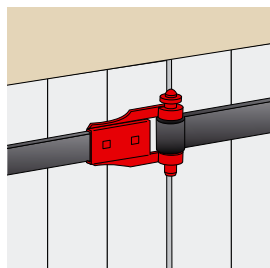

Pentures droites

S90014.. Penture droite bout carré 35x4 Ø14

Code		L		Dispo. (sem.)
S900143	316L B	300	1	STOCKÉ
S900144	316L B	400	1	STOCKÉ
S900145	316L B	500	1	STOCKÉ
S900146	316L B	600	1	STOCKÉ
S900147	316L B	700	1	STOCKÉ
S900148	316L B	800	1	STOCKÉ

Code		L		Dispo. (sem.)
S900143Z	316L	300	1	2
S900144Z	316L	400	1	2
S900145Z	316L	500	1	2
S900146Z	316L	600	1	2
S900147Z	316L	700	1	2
S900148Z	316L	800	1	2

S9003803 Penture droite bout carré 40x5 Ø14

Code		L		Dispo. (sem.)
S9003803	316L B	600	1	2

S90034.. Penture droite bout carré 40x5 Ø16

Code		L		Dispo. (sem.)
S900344Z	316L	400	1	STOCKÉ

Code		L		Dispo. (sem.)
S900355Z	316L	500	1	2
S900346Z	316L	600	1	2
S900347Z	316L	700	1	2
S900340Z	316L	800	1	2
S900341Z	316L	1000	1	2
S900342Z	316L	1200	1	2
S900345Z	316L	1500	1	2
S900343	316L B	300	1	Nous consulter
S900344	316L B	400	1	Nous consulter
S900355	316L B	500	1	Nous consulter
S900346	316L B	600	1	Nous consulter
S900347	316L B	700	1	Nous consulter
S900340	316L B	800	1	Nous consulter
S900341	316L B	1000	1	Nous consulter
S900342	316L B	1200	1	Nous consulter
S900345	316L B	1500	1	Nous consulter

Articulations

S900770.. Penture droite col de cygne 40x5 Ø14

Code	Color	L	Dispo. (sem.)
S900770Z	316L	600	1 STOCKÉ
S900770	316L B	600	1 2

S904500.. Articulation Ø14 + Axe pour penture droite 40x5 Ø14

Code	Color	L	Dispo. (sem.)
S904500Z	316L	10	2
S904500	316L B	10	2