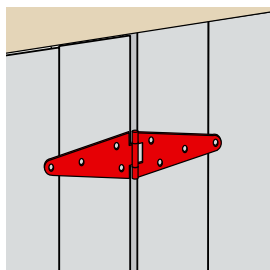

Pentures festonnées, charnières

S9043.. Penture anglaise festonnée

Code		L		Dispo. (sem.)
S904360Z	316L	600	1	STOCKÉ
S904330	316L B	300	1	STOCKÉ
S904340	316L B	400	1	STOCKÉ
S904350	316L B	500	1	STOCKÉ
S904360	316L B	600	1	STOCKÉ

Code		L		Dispo. (sem.)
S904330Z	316L	300	1	2
S904340Z	316L	400	1	2
S904350Z	316L	500	1	2

S904020.. Charnière double branche

Code			Dispo. (sem.)
S904020Z	316L	1	STOCKÉ

Code			Dispo. (sem.)
S904020	316L B	1	4

S904100.. Charnière

Code			Dispo. (sem.)
S904100Z	316L	1	STOCKÉ

Code			Dispo. (sem.)
S904100	316L B	1	2

S904200.. Charnière grand vent

Code			Dispo. (sem.)
S904200Z	316L	1	STOCKÉ

Code			Dispo. (sem.)
S904200	316L B	1	4