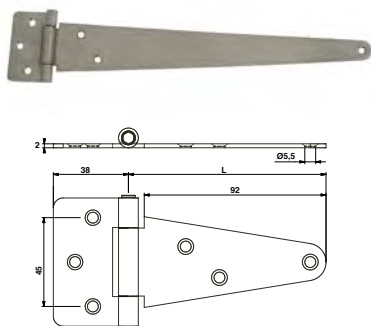

Pentures anglaises

S9041.. Penture anglaise

Code	Color	L	Dispo. (sem.)
S904110Z	316L	100	1 STOCKÉ
S904115Z	316L	150	1 STOCKÉ
S904120Z	316L	200	1 STOCKÉ
S904125Z	316L	250	1 STOCKÉ
S904130Z	316L	300	1 STOCKÉ
S904110	316L B	100	1 STOCKÉ
S904115	316L B	150	1 STOCKÉ
S904120	316L B	200	1 STOCKÉ
S904125	316L B	250	1 STOCKÉ
S904130	316L B	300	1 STOCKÉ