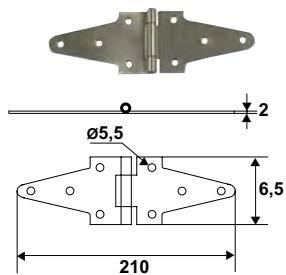

Pentures festonnées, charnières

S9043.. Penture anglaise festonnée

Code		L		Dispo. (sem.)
S904360Z	316L	600	1	STOCKÉ
S904330	316L B	300	1	STOCKÉ
S904340	316L B	400	1	STOCKÉ
S904350	316L B	500	1	STOCKÉ
S904360	316L B	600	1	STOCKÉ

Code		L		Dispo. (sem.)
S904330Z	316L	300	1	2
S904340Z	316L	400	1	2
S904350Z	316L	500	1	2

S904020.. Charnière double branche

Code			Dispo. (sem.)
S904020Z	316L	1	STOCKÉ

Code			Dispo. (sem.)
S904020	316L B	1	4

S904100.. Charnière

Code			Dispo. (sem.)
S904100Z	316L	1	STOCKÉ

Code			Dispo. (sem.)
S904100	316L B	1	2

S904200.. Charnière grand vent

Code			Dispo. (sem.)
S904200Z	316L	1	STOCKÉ

Code			Dispo. (sem.)
S904200	316L B	1	4