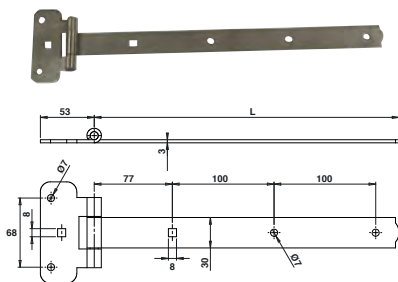

Pentures festonnées, charnières

S9043.. Penture anglaise festonnée

Code		L		Dispo. (sem.)
S904360Z	316L	600	1	STOCKÉ
S904330	316L B	300	1	STOCKÉ
S904340	316L B	400	1	STOCKÉ
S904350	316L B	500	1	STOCKÉ
S904360	316L B	600	1	STOCKÉ

Code		L		Dispo. (sem.)
S904330Z	316L	300	1	2
S904340Z	316L	400	1	2
S904350Z	316L	500	1	2

S904020.. Charnière double branche

Code			Dispo. (sem.)
S904020Z	316L	1	STOCKÉ

Code			Dispo. (sem.)
S904020	316L B	1	4

S904100.. Charnière

Code			Dispo. (sem.)
S904100Z	316L	1	STOCKÉ

Code			Dispo. (sem.)
S904100	316L B	1	2

S904200.. Charnière grand vent

Code			Dispo. (sem.)
S904200Z	316L	1	STOCKÉ

Code			Dispo. (sem.)
S904200	316L B	1	4