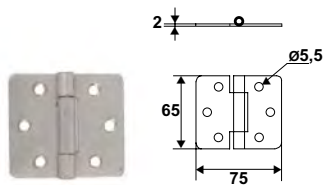

Pentures festonnées, charnières

S9043.. Penture anglaise festonnée

Code		L		Dispo. (sem.)
S904360Z	316L	600	1	STOCKÉ
S904330	316L B	300	1	STOCKÉ
S904340	316L B	400	1	STOCKÉ
S904350	316L B	500	1	STOCKÉ
S904360	316L B	600	1	STOCKÉ

Code		L		Dispo. (sem.)
S904330Z	316L	300	1	2
S904340Z	316L	400	1	2
S904350Z	316L	500	1	2

S904020.. Charnière double branche

Code			Dispo. (sem.)
S904020Z	316L	1	STOCKÉ

Code			Dispo. (sem.)
S904020	316L B	1	4

S904100.. Charnière

Code			Dispo. (sem.)
S904100Z	316L	1	STOCKÉ

Code			Dispo. (sem.)
S904100	316L B	1	2

S904200.. Charnière grand vent

Code			Dispo. (sem.)
S904200Z	316L	1	STOCKÉ

Code			Dispo. (sem.)
S904200	316L B	1	4