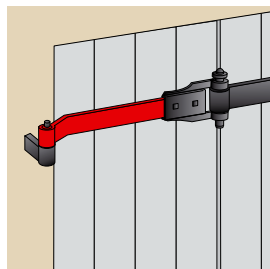

Pentures droites

S90014.. Penture droite bout carré 35x4 Ø14

Code		L		Dispo. (sem.)
S900143	316L B	300	1	STOCKÉ
S900144	316L B	400	1	STOCKÉ
S900145	316L B	500	1	STOCKÉ
S900146	316L B	600	1	STOCKÉ
S900147	316L B	700	1	STOCKÉ
S900148	316L B	800	1	STOCKÉ

Code		L		Dispo. (sem.)
S900143Z	316L	300	1	2
S900144Z	316L	400	1	2
S900145Z	316L	500	1	2
S900146Z	316L	600	1	2
S900147Z	316L	700	1	2
S900148Z	316L	800	1	2

S9003803 Penture droite bout carré 40x5 Ø14

Code		L		Dispo. (sem.)
S9003803	316L B	600	1	2

S90034.. Penture droite bout carré 40x5 Ø16

Code		L		Dispo. (sem.)
S900344Z	316L	400	1	STOCKÉ

Code		L		Dispo. (sem.)
S900355Z	316L	500	1	2
S900346Z	316L	600	1	2
S900347Z	316L	700	1	2
S900340Z	316L	800	1	2
S900341Z	316L	1000	1	2
S900342Z	316L	1200	1	2
S900345Z	316L	1500	1	2
S900343	316L B	300	1	Nous consulter
S900344	316L B	400	1	Nous consulter
S900355	316L B	500	1	Nous consulter
S900346	316L B	600	1	Nous consulter
S900347	316L B	700	1	Nous consulter
S900340	316L B	800	1	Nous consulter
S900341	316L B	1000	1	Nous consulter
S900342	316L B	1200	1	Nous consulter
S900345	316L B	1500	1	Nous consulter

Articulations

S900770.. Penture droite col de cygne 40x5 Ø14

Code	Color	L	Dispo. (sem.)
S900770Z	316L	600	1 STOCKÉ
S900770	316L B	600	1 2

S904500.. Articulation Ø14 + Axe pour penture droite 40x5 Ø14

Code	Color	L	Dispo. (sem.)
S904500Z	316L	10	2
S904500	316L B	10	2