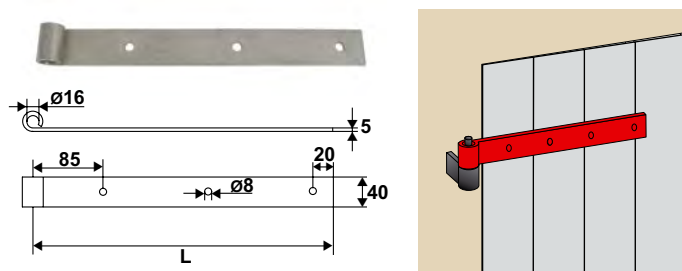

Pentures droites

S90014.. Penture droite bout carré 35x4 Ø14

Code		L		Dispo. (sem.)
S900143	316L B	300	1	STOCKÉ
S900144	316L B	400	1	STOCKÉ
S900145	316L B	500	1	STOCKÉ
S900146	316L B	600	1	STOCKÉ
S900147	316L B	700	1	STOCKÉ
S900148	316L B	800	1	STOCKÉ

Code		L		Dispo. (sem.)
S900143Z	316L	300	1	2
S900144Z	316L	400	1	2
S900145Z	316L	500	1	2
S900146Z	316L	600	1	2
S900147Z	316L	700	1	2
S900148Z	316L	800	1	2

S9003803 Penture droite bout carré 40x5 Ø14

Code		L		Dispo. (sem.)
S9003803	316L B	600	1	2

S90034.. Penture droite bout carré 40x5 Ø16

Code		L		Dispo. (sem.)
S900344Z	316L	400	1	STOCKÉ

Code		L		Dispo. (sem.)
S900355Z	316L	500	1	2
S900346Z	316L	600	1	2
S900347Z	316L	700	1	2
S900340Z	316L	800	1	2
S900341Z	316L	1000	1	2
S900342Z	316L	1200	1	2
S900345Z	316L	1500	1	2
S900343	316L B	300	1	Nous consulter
S900344	316L B	400	1	Nous consulter
S900355	316L B	500	1	Nous consulter
S900346	316L B	600	1	Nous consulter
S900347	316L B	700	1	Nous consulter
S900340	316L B	800	1	Nous consulter
S900341	316L B	1000	1	Nous consulter
S900342	316L B	1200	1	Nous consulter
S900345	316L B	1500	1	Nous consulter

Articulations

S900770.. Penture droite col de cygne 40x5 Ø14

Code	Color	L	Dispo. (sem.)
S900770Z	316L	600	1 STOCKÉ
S900770	316L B	600	1 2

S904500.. Articulation Ø14 + Axe pour penture droite 40x5 Ø14

Code	Color	L	Dispo. (sem.)
S904500Z	316L	10	2
S904500	316L B	10	2