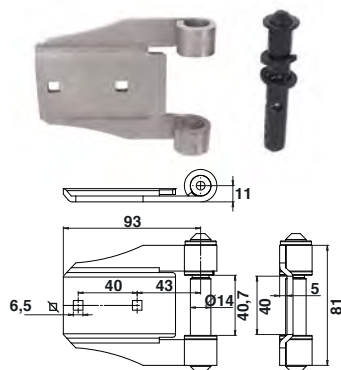

Pentures droites

S90014.. Penture droite bout carré 35x4 Ø14

Code		L		Dispo. (sem.)
S900143	316L B	300	1	STOCKÉ
S900144	316L B	400	1	STOCKÉ
S900145	316L B	500	1	STOCKÉ
S900146	316L B	600	1	STOCKÉ
S900147	316L B	700	1	STOCKÉ
S900148	316L B	800	1	STOCKÉ

Code		L		Dispo. (sem.)
S900143Z	316L	300	1	2
S900144Z	316L	400	1	2
S900145Z	316L	500	1	2
S900146Z	316L	600	1	2
S900147Z	316L	700	1	2
S900148Z	316L	800	1	2

S9003803 Penture droite bout carré 40x5 Ø14

Code		L		Dispo. (sem.)
S9003803	316L B	600	1	2

S90034.. Penture droite bout carré 40x5 Ø16

Code		L		Dispo. (sem.)
S900344Z	316L	400	1	STOCKÉ

Code		L		Dispo. (sem.)
S900355Z	316L	500	1	2
S900346Z	316L	600	1	2
S900347Z	316L	700	1	2
S900340Z	316L	800	1	2
S900341Z	316L	1000	1	2
S900342Z	316L	1200	1	2
S900345Z	316L	1500	1	2
S900343	316L B	300	1	Nous consulter
S900344	316L B	400	1	Nous consulter
S900355	316L B	500	1	Nous consulter
S900346	316L B	600	1	Nous consulter
S900347	316L B	700	1	Nous consulter
S900340	316L B	800	1	Nous consulter
S900341	316L B	1000	1	Nous consulter
S900342	316L B	1200	1	Nous consulter
S900345	316L B	1500	1	Nous consulter

Articulations

S900770.. Penture droite col de cygne 40x5 Ø14

Code	Color	L	Dispo. (sem.)
S900770Z	316L	600	1 STOCKÉ
S900770	316L B	600	1 2

S904500.. Articulation Ø14 + Axe pour penture droite 40x5 Ø14

Code	Color	L	Dispo. (sem.)
S904500Z	316L	10	2
S904500	316L B	10	2