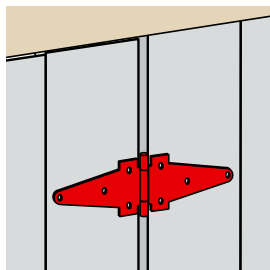

Pentures festonnées, charnières

S9043.. Penture anglaise festonnée

Code		L		Dispo. (sem.)
S904360Z	316L	600	1	STOCKÉ
S904330	316L B	300	1	STOCKÉ
S904340	316L B	400	1	STOCKÉ
S904350	316L B	500	1	STOCKÉ
S904360	316L B	600	1	STOCKÉ

Code		L		Dispo. (sem.)
S904330Z	316L	300	1	2
S904340Z	316L	400	1	2
S904350Z	316L	500	1	2

S904020.. Charnière double branche

Code			Dispo. (sem.)
S904020Z	316L	1	STOCKÉ

Code			Dispo. (sem.)
S904020	316L B	1	4

S904100.. Charnière

Code			Dispo. (sem.)
S904100Z	316L	1	STOCKÉ

Code			Dispo. (sem.)
S904100	316L B	1	2

S904200.. Charnière grand vent

Code			Dispo. (sem.)
S904200Z	316L	1	STOCKÉ

Code			Dispo. (sem.)
S904200	316L B	1	4