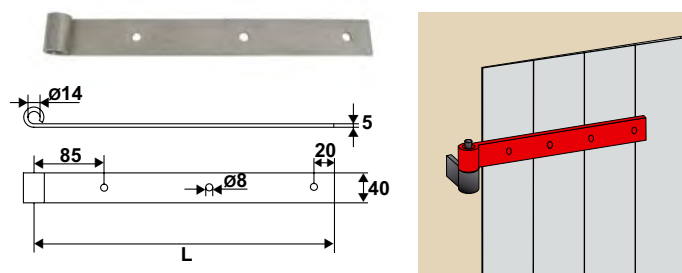

Pentures droites

S90014.. Penture droite bout carré 35x4 Ø14

Code		L		Dispo. (sem.)
S900143	316L B	300	1	STOCKÉ
S900144	316L B	400	1	STOCKÉ
S900145	316L B	500	1	STOCKÉ
S900146	316L B	600	1	STOCKÉ
S900147	316L B	700	1	STOCKÉ
S900148	316L B	800	1	STOCKÉ

Code		L		Dispo. (sem.)
S900143Z	316L	300	1	2
S900144Z	316L	400	1	2
S900145Z	316L	500	1	2
S900146Z	316L	600	1	2
S900147Z	316L	700	1	2
S900148Z	316L	800	1	2

S9003803 Penture droite bout carré 40x5 Ø14

Code		L		Dispo. (sem.)
S9003803	316L B	600	1	2

S90034.. Penture droite bout carré 40x5 Ø16

Code		L		Dispo. (sem.)
S900344Z	316L	400	1	STOCKÉ

Code		L		Dispo. (sem.)
S900355Z	316L	500	1	2
S900346Z	316L	600	1	2
S900347Z	316L	700	1	2
S900340Z	316L	800	1	2
S900341Z	316L	1000	1	2
S900342Z	316L	1200	1	2
S900345Z	316L	1500	1	2
S900343	316L B	300	1	Nous consulter
S900344	316L B	400	1	Nous consulter
S900355	316L B	500	1	Nous consulter
S900346	316L B	600	1	Nous consulter
S900347	316L B	700	1	Nous consulter
S900340	316L B	800	1	Nous consulter
S900341	316L B	1000	1	Nous consulter
S900342	316L B	1200	1	Nous consulter
S900345	316L B	1500	1	Nous consulter

Articulations

S900770.. Penture droite col de cygne 40x5 Ø14

Code	Color	L	Dispo. (sem.)
S900770Z	316L	600	1 STOCKÉ
S900770	316L B	600	1 2

S904500.. Articulation Ø14 + Axe pour penture droite 40x5 Ø14

Code	Color	L	Dispo. (sem.)
S904500Z	316L	10	2
S904500	316L B	10	2