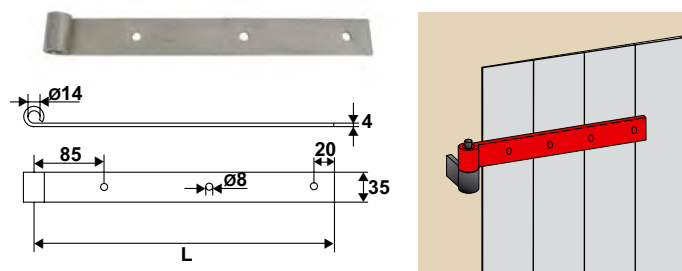

Pentures droites

S90014.. Penture droite bout carré 35x4 Ø14

Code		L		Dispo. (sem.)
S900143	316L B	300	1	STOCKÉ
S900144	316L B	400	1	STOCKÉ
S900145	316L B	500	1	STOCKÉ
S900146	316L B	600	1	STOCKÉ
S900147	316L B	700	1	STOCKÉ
S900148	316L B	800	1	STOCKÉ

Code		L		Dispo. (sem.)
S900143Z	316L	300	1	2
S900144Z	316L	400	1	2
S900145Z	316L	500	1	2
S900146Z	316L	600	1	2
S900147Z	316L	700	1	2
S900148Z	316L	800	1	2

S9003803 Penture droite bout carré 40x5 Ø14

Code		L		Dispo. (sem.)
S9003803	316L B	600	1	2

S90034.. Penture droite bout carré 40x5 Ø16

Code		L		Dispo. (sem.)
S900344Z	316L	400	1	STOCKÉ

Code		L		Dispo. (sem.)
S900355Z	316L	500	1	2
S900346Z	316L	600	1	2
S900347Z	316L	700	1	2
S900340Z	316L	800	1	2
S900341Z	316L	1000	1	2
S900342Z	316L	1200	1	2
S900345Z	316L	1500	1	2
S900343	316L B	300	1	Nous consulter
S900344	316L B	400	1	Nous consulter
S900355	316L B	500	1	Nous consulter
S900346	316L B	600	1	Nous consulter
S900347	316L B	700	1	Nous consulter
S900340	316L B	800	1	Nous consulter
S900341	316L B	1000	1	Nous consulter
S900342	316L B	1200	1	Nous consulter
S900345	316L B	1500	1	Nous consulter

Articulations

S900770.. Penture droite col de cygne 40x5 Ø14

Code	Color	L	Dispo. (sem.)
S900770Z	316L	600	1 STOCKÉ
S900770	316L B	600	1 2

S904500.. Articulation Ø14 + Axe pour penture droite 40x5 Ø14

Code	Color	L	Dispo. (sem.)
S904500Z	316L	10	2
S904500	316L B	10	2