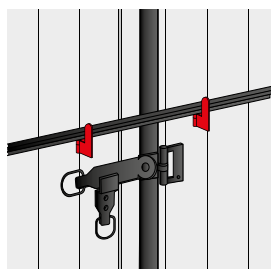

#### Composition

- Vis et coulisseaux
- 2 barres pour le petit modèle
- 3 barres pour le grand modèle

#### Barre de sécurité persienne recoupable

Code		L	Section		Dispo. (sem.)
0704203	Z.BLANC	Jusqu'à 1600	18x5	1	1
0704303	Z.BLANC	De 1600 à 2500	18x5	1	2

Protège les persiennes en bois, fer ou plastique contre l'effraction. Système recoupable pour mise à dimension.

1. Introduction de la barre.
2. Rotation de la barre.
3. Blocage de l'espagnolette et du loquet.

#### Support de barre de sécurité

Code gauche	Code droite			Dispo. (sem.)
J538140	J538130	Z.BLANC	25	4