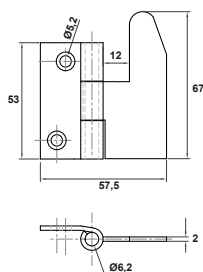

#### Composition

- Vis et coulisseaux
- 2 barres pour le petit modèle
- 3 barres pour le grand modèle

#### Barre de sécurité persienne recoupable

Code		L	Section		Dispo. (sem.)
0704203	Z.BLANC	Jusqu'à 1600	18x5	1	1
0704303	Z.BLANC	De 1600 à 2500	18x5	1	2

Protège les persiennes en bois, fer ou plastique contre l'effraction. Système recoupable pour mise à dimension.