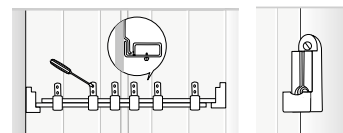

#### Composition

- Vis et coulisseaux
- 2 barres pour le petit modèle
- 3 barres pour le grand modèle

#### Barre de sécurité persienne recoupable

Code		L	Section		Dispo. (sem.)
0704203	Z.BLANC	Jusqu'à 1600	18x5	1	1
0704303	Z.BLANC	De 1600 à 2500	18x5	1	2

Protège les persiennes en bois, fer ou plastique contre l'effraction. Système recoupable pour mise à dimension.

1. Introduction de la barre.
2. Rotation de la barre.
3. Blocage de l'espagnolette et du loquet.