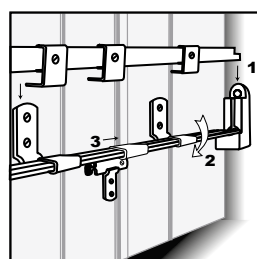

#### Composition

- Vis et coulisseaux
- 2 barres pour le petit modèle
- 3 barres pour le grand modèle

#### Barre de sécurité persienne recoupable

Code		L	Section		Dispo. (sem.)
0704203	Z.BLANC	Jusqu'à 1600	18x5	1	1
0704303	Z.BLANC	De 1600 à 2500	18x5	1	2

Protège les persiennes en bois, fer ou plastique contre l'effraction. Système recoupable pour mise à dimension.

1. Introduction de la barre.
2. Rotation de la barre.
3. Blocage de l'espagnolette et du loquet.