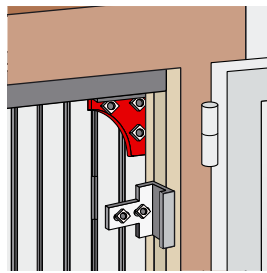

Jalousie standard

Soumis à la REP PMCB.

Jalousie à projection

Gousset de projection aluminium

Code		Modèle	Dispo. (sem.)
B0460510	BRUT	Gauche	100 4
B0460610	BRUT	Droite	100 4

Gousset de projection grugé percé aluminium