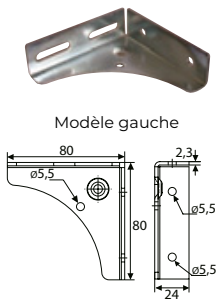

Jalousie standard

Soumis à la REP PMCB.

Jalousie à projection

Gousset de projection aluminium

Code		Modèle	Dispo. (sem.)
B0460510	BRUT	Gauche	100 4
B0460610	BRUT	Droite	100 4

Gousset de projection grugé percé aluminium

Code		Modèle	Dispo. (sem.)
B0234710	BRUT	Gauche	200 4
B0234810	BRUT	Droite	200 4

Support tourillon

Code		Modèle	Dispo. (sem.)
B0568000	304L	Gauche	125 NC
B0568200	304L	Droite	125 NC

Modèle droite

Pivot de projection

Code		Modèle	Dispo. (sem.)
B0761900	304L	Gauche	50 NC
B0764100	304L	Droite	50 NC

Modèle gauche

Bras de projection

Code		L	Modèle	Dispo. (sem.)
B0465500	304L	445	Gauche	25 1
B0465400	304L	445	Droite	25 1
B046550J	8005 - 30%	445	Gauche	25 2
B046540J	8005 - 30%	445	Droite	25 2

Platine cochonnet

Code		Dispo. (sem.)
1 Pour 4 à 6 vantaux		
B0595100	304L	250 1
2 Pour 8 à 12 vantaux		
B0595200	304L	300 1

Modèle gauche

Arrêt sur équerre mortaisée avec butée

Code		Modèle	Dispo. (sem.)
B0244600	304L	Gauche	50 1
B0244700	304L	Droite	50 1