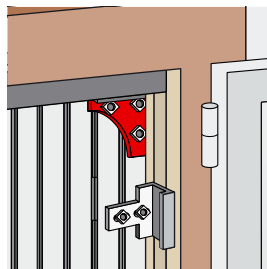

Jalousie standard

Soumis à la REP PMCB.

Jalousie à projection

Gousset de projection aluminium

Code		Modèle	Dispo. (sem.)
B0460510	BRUT	Gauche	100 4
B0460610	BRUT	Droite	100 4

Gousset de projection grugé percé aluminium