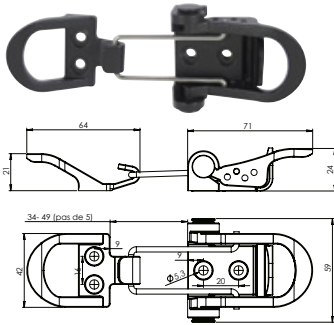

Platine cochonnet

Code		Dispo. (sem.)
1 Pour 4 à 6 vantaux		
B0595100	304L	250 1
2 Pour 8 à 12 vantaux		
B0595200	304L	300 1

Modèle gauche

Arrêt sur équerre mortaisée avec butée

Code		Modèle	Dispo. (sem.)
B0244600	304L	Gauche	50 1
B0244700	304L	Droite	50 1

Butée du haut avec entaille

Code		Dispo. (sem.)	U
B0735100	304L	500 1	%

Loquet tendeur pour jalousie

Code			Dispo. (sem.)
B0458900	BRUT	10	2
B045890J	9005 - 30%	10	2
B045890Q	9016 - 30%	10	2
B045890S	9010 - 30%	10	2