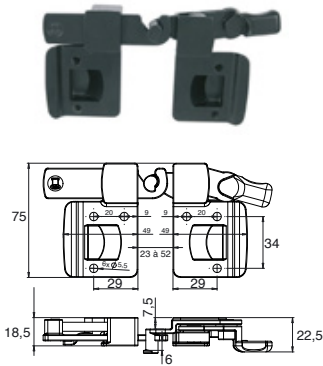

Platine cochonnet

Code		Dispo. (sem.)
1 Pour 4 à 6 vantaux		
B0595100	304L	250 1
2 Pour 8 à 12 vantaux		
B0595200	304L	300 1

Modèle gauche

Arrêt sur équerre mortaisée avec butée

Code		Modèle	Dispo. (sem.)
B0244600	304L	Gauche	50 1
B0244700	304L	Droite	50 1

Butée du haut avec entaille

Code		Dispo. (sem.)	U
B0735100	304L	500 1	%

Loquet tendeur pour jalousie

Code			Dispo. (sem.)
B0458900	BRUT	10	2
B045890J	9005 - 30%	10	2
B045890Q	9016 - 30%	10	2
B045890S	9010 - 30%	10	2