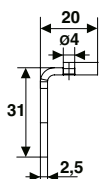

Code		Modèle	Dispo. (sem.)
B0761900	304L	Gauche	50 NC
B0764100	304L	Droite	50 NC

Modèle gauche

Bras de projection

Code		L	Modèle	Dispo. (sem.)
B0465500	304L	445	Gauche	25 1
B0465400	304L	445	Droite	25 1
B046550J	8005 - 30%	445	Gauche	25 2
B046540J	8005 - 30%	445	Droite	25 2

Platine cochonnet

Code		Dispo. (sem.)
1 Pour 4 à 6 vantaux		
B0595100	304L	250 1
2 Pour 8 à 12 vantaux		
B0595200	304L	300 1

Modèle gauche

Arrêt sur équerre mortaisée avec butée

Code		Modèle	Dispo. (sem.)
B0244600	304L	Gauche	50 1
B0244700	304L	Droite	50 1

Butée du haut avec entaille

Code		Dispo. (sem.)	U
B0735100	304L	500 1	%

Loquet tendeur pour jalousie

Code			Dispo. (sem.)
B0458900	BRUT	10	2
B045890J	9005 - 30%	10	2
B045890Q	9016 - 30%	10	2
B045890S	9010 - 30%	10	2