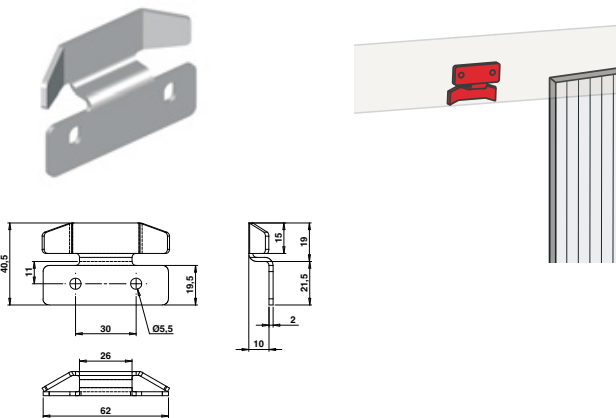

Butée centrale de jalousie

Code			Dispo. (sem.)
B126230J	9005 - 30%	250	2
B126230Q	9016 - 30%	250	2