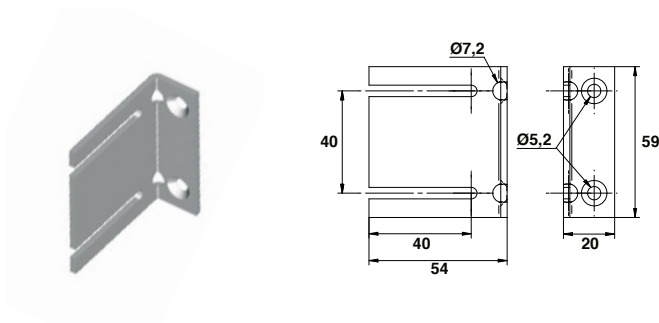

Code			Dispo. (sem.)
B0211116	7001 - 80%	100	1

Butée centrale de jalousie

Code			Dispo. (sem.)
B126230J	9005 - 30%	250	2
B126230Q	9016 - 30%	250	2

Butée centrale de jalousie

Code			Dispo. (sem.)
B1262400	BRUT	250	2
B126240Q	9016 - 30%	250	4