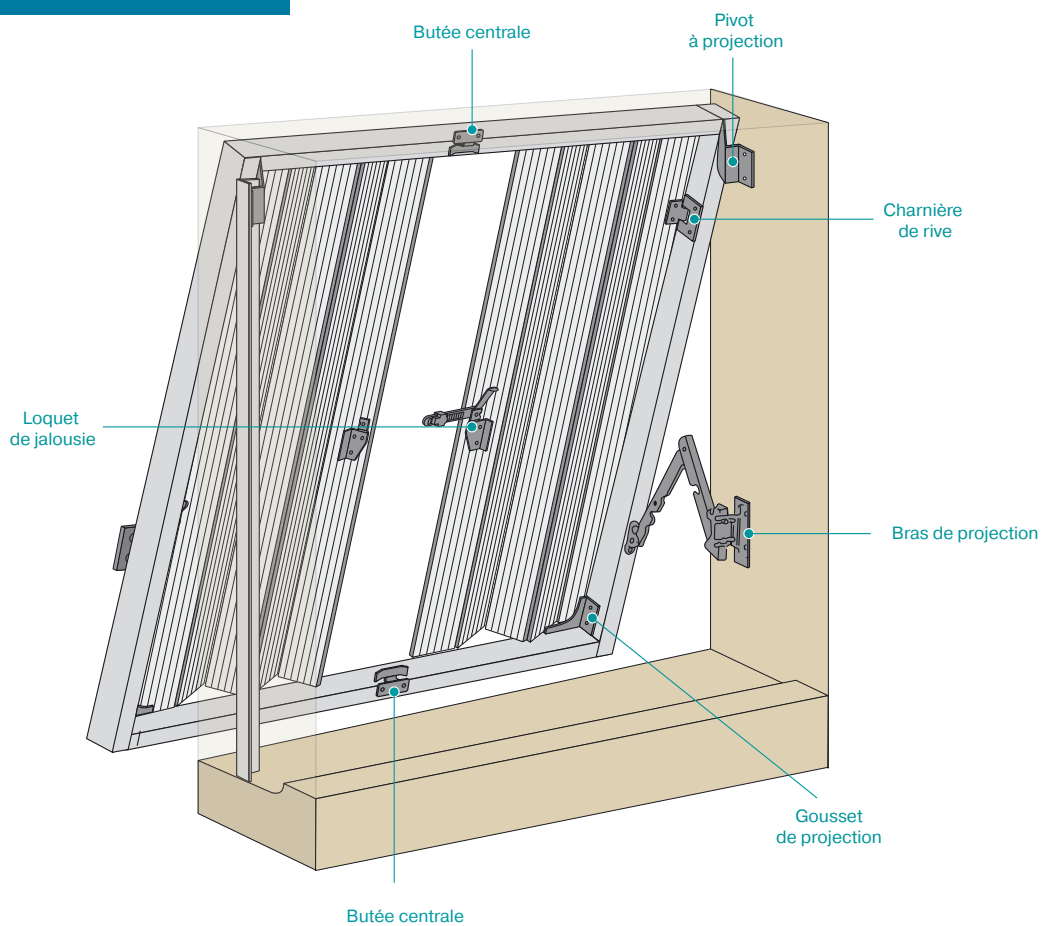

Jalousie standard

Soumis à la REP PMCB.

Jalousie à projection

Gousset de projection aluminium

Code		Modèle	Dispo. (sem.)
B0460510	BRUT	Gauche	100 4
B0460610	BRUT	Droite	100 4

Gousset de projection grugé percé aluminium

Code		Modèle	Dispo. (sem.)
B0234710	BRUT	Gauche	200 4
B0234810	BRUT	Droite	200 4

Support tourillon

Code		Modèle	Dispo. (sem.)
B0568000	304L	Gauche	125 NC
B0568200	304L	Droite	125 NC

Modèle droite

Pivot de projection

Code		Modèle	Dispo. (sem.)
B0761900	304L	Gauche	50 NC
B0764100	304L	Droite	50 NC

Modèle gauche

Bras de projection

Code		L	Modèle	Dispo. (sem.)
B0465500	304L	445	Gauche	25 1
B0465400	304L	445	Droite	25 1
B046550J	8005 - 30%	445	Gauche	25 2
B046540J	8005 - 30%	445	Droite	25 2