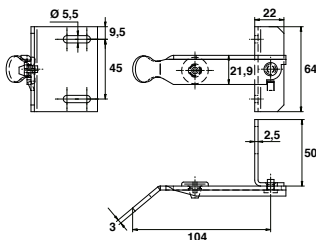

Code		Modèle	Dispo. (sem.)
B0234710	BRUT	Gauche	200 4
B0234810	BRUT	Droite	200 4

Support tourillon

Code		Modèle	Dispo. (sem.)
B0568000	304L	Gauche	125 NC
B0568200	304L	Droite	125 NC

Modèle droite

Pivot de projection

Code		Modèle	Dispo. (sem.)
B0761900	304L	Gauche	50 NC
B0764100	304L	Droite	50 NC

Modèle gauche

Bras de projection

Code		L	Modèle	Dispo. (sem.)
B0465500	304L	445	Gauche	25 1
B0465400	304L	445	Droite	25 1
B046550J	8005 - 30%	445	Gauche	25 2
B046540J	8005 - 30%	445	Droite	25 2

Platine cochonnet

Code		Dispo. (sem.)
1 Pour 4 à 6 vantaux		
B0595100	304L	250 1
2 Pour 8 à 12 vantaux		
B0595200	304L	300 1

Modèle gauche

Arrêt sur équerre mortaisée avec butée

Code		Modèle	Dispo. (sem.)
B0244600	304L	Gauche	50 1
B0244700	304L	Droite	50 1

Butée du haut avec entaille

Code		Dispo. (sem.)	U
B0735100	304L	500 1	%

Loquet tendeur pour jalousie

Code			Dispo. (sem.)
B0458900	BRUT	10	2
B045890J	9005 - 30%	10	2
B045890Q	9016 - 30%	10	2
B045890S	9010 - 30%	10	2