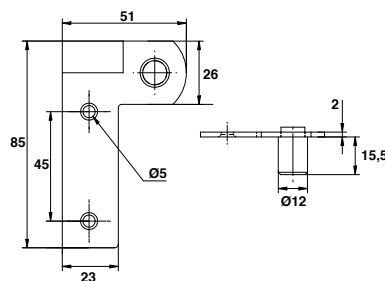

Jalousie standard

Soumis à la REP PMCB.

Jalousie à projection

Gousset de projection aluminium

Code		Modèle	Dispo. (sem.)
B0460510	BRUT	Gauche	100 4
B0460610	BRUT	Droite	100 4

Gousset de projection grugé percé aluminium

Code		Modèle	Dispo. (sem.)
B0234710	BRUT	Gauche	200 4
B0234810	BRUT	Droite	200 4

Support tourillon

Code		Modèle	Dispo. (sem.)
B0568000	304L	Gauche	125 NC
B0568200	304L	Droite	125 NC

Modèle droite

Pivot de projection

Code		Modèle	Dispo. (sem.)
B0761900	304L	Gauche	50 NC
B0764100	304L	Droite	50 NC

Modèle gauche

Bras de projection

Code		L	Modèle	Dispo. (sem.)
B0465500	304L	445	Gauche	25 1
B0465400	304L	445	Droite	25 1
B046550J	8005 - 30%	445	Gauche	25 2
B046540J	8005 - 30%	445	Droite	25 2

Platine cochonnet

Code		Dispo. (sem.)
1 Pour 4 à 6 vantaux		
B0595100	304L	250 1
2 Pour 8 à 12 vantaux		
B0595200	304L	300 1

Modèle gauche

Arrêt sur équerre mortaisée avec butée

Code		Modèle	Dispo. (sem.)
B0244600	304L	Gauche	50 1
B0244700	304L	Droite	50 1