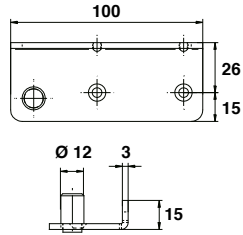

Code		Modèle	Dispo. (sem.)
B0234710	BRUT	Gauche	200 4
B0234810	BRUT	Droite	200 4

Support tourillon

Code		Modèle	Dispo. (sem.)
B0568000	304L	Gauche	125 NC
B0568200	304L	Droite	125 NC

Modèle droite

Pivot de projection

Code		Modèle	Dispo. (sem.)
B0761900	304L	Gauche	50 NC
B0764100	304L	Droite	50 NC

Modèle gauche

Bras de projection

Code		L	Modèle	Dispo. (sem.)
B0465500	304L	445	Gauche	25 1
B0465400	304L	445	Droite	25 1
B046550J	8005 - 30%	445	Gauche	25 2
B046540J	8005 - 30%	445	Droite	25 2