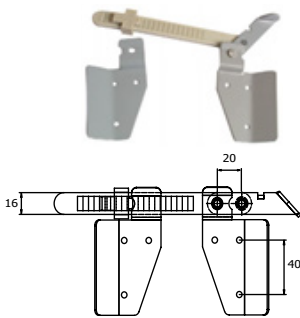

Platine cochonnet

Code		Dispo. (sem.)
1 Pour 4 à 6 vantaux		
B0595100	304L	250 1
2 Pour 8 à 12 vantaux		
B0595200	304L	300 1

Modèle gauche

Arrêt sur équerre mortaisée avec butée

Code		Modèle	Dispo. (sem.)
B0244600	304L	Gauche	50 1
B0244700	304L	Droite	50 1

Butée du haut avec entaille

Code		Dispo. (sem.)	U
B0735100	304L	500 1	%

Loquet tendeur pour jalousie

Code			Dispo. (sem.)
B0458900	BRUT	10	2
B045890J	9005 - 30%	10	2
B045890Q	9016 - 30%	10	2
B045890S	9010 - 30%	10	2

Loquet de jalousie

Code			Dispo. (sem.)
B025541J	BRUT	25	1
B025541Q	9005 - 30%	25	1
B0255410	9016 - 30%	25	1

Loquet de jalousie déportée avec support

Code			Dispo. (sem.)
B0253016	7001 - 80%	250	2

Platine de loquet de jalousie