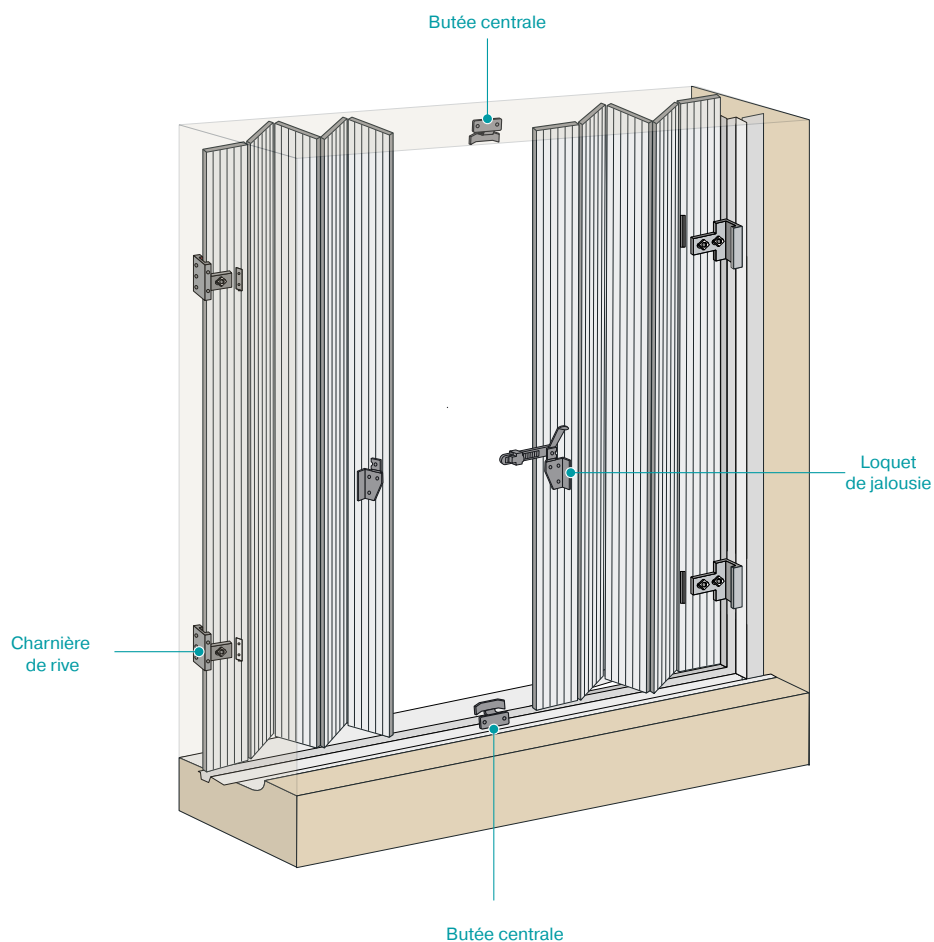

Jalousie standard

Soumis à la REP PMCB.

Jalousie à projection

Gousset de projection aluminium

Code		Modèle	Dispo. (sem.)
B0460510	BRUT	Gauche	100 4
B0460610	BRUT	Droite	100 4

Gousset de projection grugé percé aluminium

Code		Modèle	Dispo. (sem.)
B0234710	BRUT	Gauche	200 4
B0234810	BRUT	Droite	200 4

Support tourillon

Code		Modèle	Dispo. (sem.)
B0568000	304L	Gauche	125 NC
B0568200	304L	Droite	125 NC

Modèle droite

Pivot de projection

Code		Modèle	Dispo. (sem.)
B0761900	304L	Gauche	50 NC
B0764100	304L	Droite	50 NC

Modèle gauche

Bras de projection

Code		L	Modèle	Dispo. (sem.)
B0465500	304L	445	Gauche	25 1
B0465400	304L	445	Droite	25 1
B046550J	8005 - 30%	445	Gauche	25 2
B046540J	8005 - 30%	445	Droite	25 2

Platine cochonnet

Code		Dispo. (sem.)
1 Pour 4 à 6 vantaux		
B0595100	304L	250 1
2 Pour 8 à 12 vantaux		
B0595200	304L	300 1

Modèle gauche

Arrêt sur équerre mortaisée avec butée

Code		Modèle	Dispo. (sem.)
B0244600	304L	Gauche	50 1
B0244700	304L	Droite	50 1