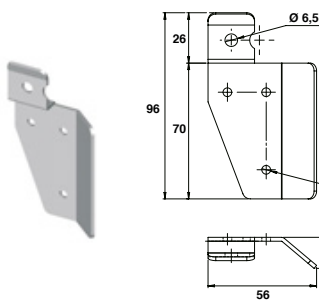

Butée du haut avec entaille

Code		Dispo. (sem.)	U
B0735100	304L	500 1	%

Loquet tendeur pour jalousie

Code			Dispo. (sem.)
B0458900	BRUT	10	2
B045890J	9005 - 30%	10	2
B045890Q	9016 - 30%	10	2
B045890S	9010 - 30%	10	2

Loquet de jalousie

Code			Dispo. (sem.)
B025541J	BRUT	25	1
B025541Q	9005 - 30%	25	1
B0255410	9016 - 30%	25	1

Loquet de jalousie déportée avec support

Code			Dispo. (sem.)
B0253016	7001 - 80%	250	2

Platine de loquet de jalousie