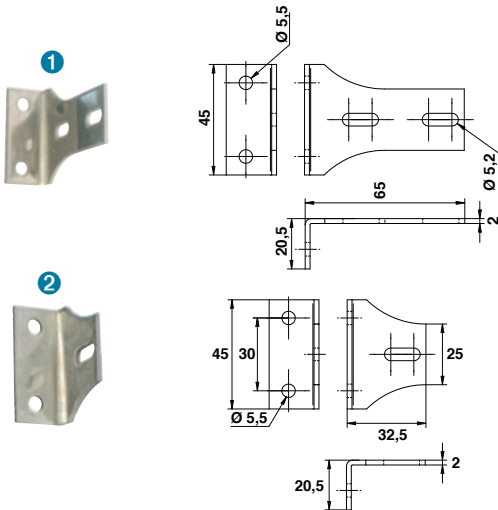

Code		Modèle	Dispo. (sem.)
B0234710	BRUT	Gauche	200 4
B0234810	BRUT	Droite	200 4

Support tourillon

Code		Modèle	Dispo. (sem.)
B0568000	304L	Gauche	125 NC
B0568200	304L	Droite	125 NC

Modèle droite

Pivot de projection

Code		Modèle	Dispo. (sem.)
B0761900	304L	Gauche	50 NC
B0764100	304L	Droite	50 NC

Modèle gauche

Bras de projection

Code		L	Modèle	Dispo. (sem.)
B0465500	304L	445	Gauche	25 1
B0465400	304L	445	Droite	25 1
B046550J	8005 - 30%	445	Gauche	25 2
B046540J	8005 - 30%	445	Droite	25 2

Platine cochonnet

Code		Dispo. (sem.)
1 Pour 4 à 6 vantaux		
B0595100	304L	250 1
2 Pour 8 à 12 vantaux		
B0595200	304L	300 1

Modèle gauche

Arrêt sur équerre mortaisée avec butée

Code		Modèle	Dispo. (sem.)
B0244600	304L	Gauche	50 1
B0244700	304L	Droite	50 1

Butée du haut avec entaille

Code		Dispo. (sem.)	U
B0735100	304L	500 1	%

Loquet tendeur pour jalousie

Code			Dispo. (sem.)
B0458900	BRUT	10	2
B045890J	9005 - 30%	10	2
B045890Q	9016 - 30%	10	2
B045890S	9010 - 30%	10	2