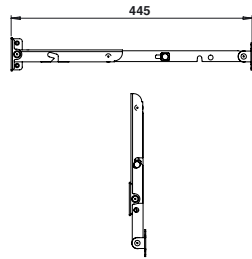

Code		Modèle	Dispo. (sem.)
B0234710	BRUT	Gauche	200 4
B0234810	BRUT	Droite	200 4

Support tourillon

Code		Modèle	Dispo. (sem.)
B0568000	304L	Gauche	125 NC
B0568200	304L	Droite	125 NC

Modèle droite

Pivot de projection

Code		Modèle	Dispo. (sem.)
B0761900	304L	Gauche	50 NC
B0764100	304L	Droite	50 NC

Modèle gauche

Bras de projection

Code		L	Modèle	Dispo. (sem.)
B0465500	304L	445	Gauche	25 1
B0465400	304L	445	Droite	25 1
B046550J	8005 - 30%	445	Gauche	25 2
B046540J	8005 - 30%	445	Droite	25 2

Platine cochonnet

Code		Dispo. (sem.)
1 Pour 4 à 6 vantaux		
B0595100	304L	250 1
2 Pour 8 à 12 vantaux		
B0595200	304L	300 1

Modèle gauche

Arrêt sur équerre mortaisée avec butée

Code		Modèle	Dispo. (sem.)
B0244600	304L	Gauche	50 1
B0244700	304L	Droite	50 1

Butée du haut avec entaille

Code		Dispo. (sem.)	U
B0735100	304L	500 1	%

Loquet tendeur pour jalousie

Code			Dispo. (sem.)
B0458900	BRUT	10	2
B045890J	9005 - 30%	10	2
B045890Q	9016 - 30%	10	2
B045890S	9010 - 30%	10	2