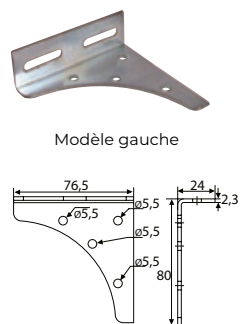

Jalousie standard

Soumis à la REP PMCB.

Jalousie à projection

Gousset de projection aluminium

Code		Modèle	Dispo. (sem.)
B0460510	BRUT	Gauche	100 4
B0460610	BRUT	Droite	100 4

Gousset de projection grugé percé aluminium

Code		Modèle	Dispo. (sem.)
B0234710	BRUT	Gauche	200 4
B0234810	BRUT	Droite	200 4

Support tourillon

Code		Modèle	Dispo. (sem.)
B0568000	304L	Gauche	125 NC
B0568200	304L	Droite	125 NC

Modèle droite

Pivot de projection

Code		Modèle	Dispo. (sem.)
B0761900	304L	Gauche	50 NC
B0764100	304L	Droite	50 NC

Modèle gauche

Bras de projection

Code		L	Modèle	Dispo. (sem.)
B0465500	304L	445	Gauche	25 1
B0465400	304L	445	Droite	25 1
B046550J	8005 - 30%	445	Gauche	25 2
B046540J	8005 - 30%	445	Droite	25 2

Platine cochonnet

Code		Dispo. (sem.)
1 Pour 4 à 6 vantaux		
B0595100	304L	250 1
2 Pour 8 à 12 vantaux		
B0595200	304L	300 1

Modèle gauche

Arrêt sur équerre mortaisée avec butée

Code		Modèle	Dispo. (sem.)
B0244600	304L	Gauche	50 1
B0244700	304L	Droite	50 1