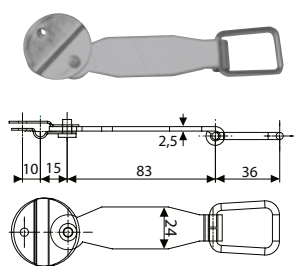

1

2

Crochet de rappel

Code			Dispo. (sem.)
1 B0735000	304L	500	1
2 B0567500	304L	250	NC

Loquet monté sans oreillon

Code			Dispo. (sem.)
B0731500	304L	100	4

Loquet monté avec oreillon

Code			Dispo. (sem.)
B0731400	304L	100	1

Support loquet 2 trous

Code			Dispo. (sem.)
B0734800	304L	200	1

Modèle gauche

Arrêt St Briec avec butée

Code		Modèle		Dispo. (sem.)
BF244500	304L	Gauche	100	1
BF244400	304L	Droite	100	1

Charnière de rive mâle non montée