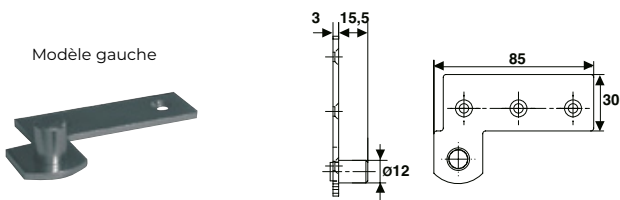

Persiennes à projection fer

Gousset de projection

Code		Modèle		Dispo. (sem.)
B0065402	Z.BLANC	Gauche	100	1
B0065502	Z.BLANC	Droite	100	1

Gousset de projection grugé percé

Code		Modèle		Dispo. (sem.)
B0088103	Z.BLANC	Gauche	100	1
B0088303	Z.BLANC	Droite	100	1

Support tourillon

Code		Modèle		Dispo. (sem.)
B0567603	Z.BLANC	Gauche	125	1
B0567903	Z.BLANC	Droite	125	1

Pivot de projection

Code		Modèle		Dispo. (sem.)
B0761703	Z.BLANC	Gauche	50	1
B0761203	Z.BLANC	Droite	50	1