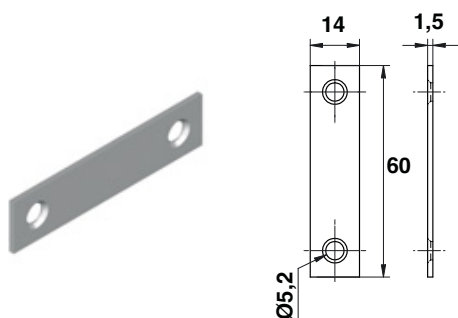

Paumelle 12 vantaux

Code gauche	Code droite			Dispo. (sem.)	U
J538590	J538580	304L	25	4	

Contre-rivure

Code			Dispo. (sem.)	U
B0714900	304L	1000	1	%