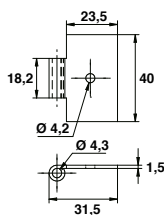

Charnière à lacet

Code	304L	Modèle	Dispo. (sem.)	U
1 B0835300	304L	Mâle	500	4 %
2 B0922800	304L	Femelle	500	1 %