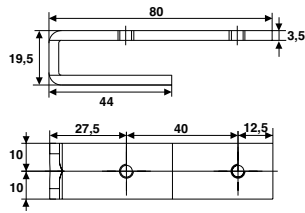

Bras de projection

Code gauche	Code droite		L		Dispo. (sem.)
B0359703	B0359603	Z.BLANC	400	25	1
B0360603	B0360503	Z.BLANC	500	25	1

Coussinet réglable

Code			Dispo. (sem.)
B0219202	Z.BLANC	100	NC

1

Platine cochonnet

Code			Dispo. (sem.)	U
1 4-6 vantaux				
B0594903	Z.BLANC	300	1	%
2 8-12 vantaux				
B0595003	Z.BLANC	300	1	%

2

Modèle droite

Arrêt sur équerre mortaisée avec butée

Code gauche	Code droite			Dispo. (sem.)	U
B0244803	B0244903	Z.BLANC	50	1	%

Butée du haut avec entaille

Code			Dispo. (sem.)	U
B0196203	Z.BLANC	500	1	%

	4 A	6 A	8 A	10 A	12 A
A	38	60	76	95,6	115,6
B	12,5	23,5	31,5	39,8	49,8

Paumelles 4 vantaux

Code gauche	Code droite			Dispo. (sem.)	U
Mâle					
J1104G0	J1104D0	304L	250	1	%
Femelle					
J2104G0	J2104D0	304L	250	1	%