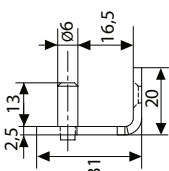

Butée

Code			Dispo. (sem.)	U
1 Modèle haut				
B0734900	304L	500	1	%
2 Modèle bas				
B0571200	304L	250	1	%

1