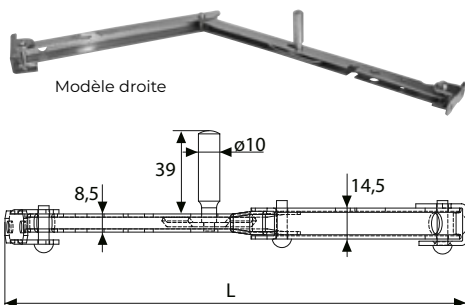

Persiennes à projection fer

Gousset de projection

Code		Modèle		Dispo. (sem.)
B0065402	Z.BLANC	Gauche	100	1
B0065502	Z.BLANC	Droite	100	1

Gousset de projection grugé percé

Code		Modèle		Dispo. (sem.)
B0088103	Z.BLANC	Gauche	100	1
B0088303	Z.BLANC	Droite	100	1

Support tourillon

Code		Modèle		Dispo. (sem.)
B0567603	Z.BLANC	Gauche	125	1
B0567903	Z.BLANC	Droite	125	1

Pivot de projection

Code		Modèle		Dispo. (sem.)
B0761703	Z.BLANC	Gauche	50	1
B0761203	Z.BLANC	Droite	50	1

Butée du haut avec entaille

Code			Dispo. (sem.)	U
B0196203	Z.BLANC	500	1	%

	4 A	6 A	8 A	10 A	12 A
A	38	60	76	95,6	115,6
B	12,5	23,5	31,5	39,8	49,8

Paumelles 4 vantaux

Code gauche	Code droite			Dispo. (sem.)	U
Mâle					
J1104G0	J1104D0	304L	250	1	%
Femelle					
J2104G0	J2104D0	304L	250	1	%