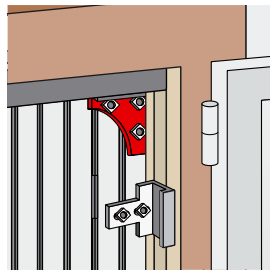

Persiennes à projection fer

Gousset de projection

Code		Modèle		Dispo. (sem.)
B0065402	Z.BLANC	Gauche	100	1
B0065502	Z.BLANC	Droite	100	1

Gousset de projection grugé percé

Code		Modèle		Dispo. (sem.)
B0088103	Z.BLANC	Gauche	100	1
B0088303	Z.BLANC	Droite	100	1