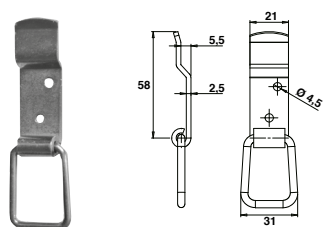

1

2

Crochet de rappel

Code			Dispo. (sem.)
1 B0735000	304L	500	1
2 B0567500	304L	250	NC

Loquet monté sans oreillon

Code			Dispo. (sem.)
B0731500	304L	100	4

Loquet monté avec oreillon

Code			Dispo. (sem.)
B0731400	304L	100	1

Support loquet 2 trous

Code			Dispo. (sem.)
B0734800	304L	200	1

Modèle gauche

Arrêt St Briec avec butée

Code		Modèle		Dispo. (sem.)
BF244500	304L	Gauche	100	1
BF244400	304L	Droite	100	1

Charnière de rive mâle non montée