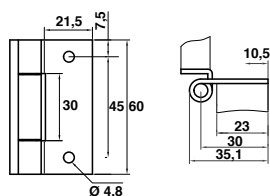

Charnière de rive femelle non montée

Code	304L	250	Dispo. (sem.)
J539280	304L	250	1