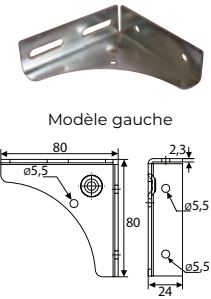

Persiennes à projection fer

Gousset de projection

Code		Modèle		Dispo. (sem.)
B0065402	Z.BLANC	Gauche	100	1
B0065502	Z.BLANC	Droite	100	1

Gousset de projection grugé percé

Code		Modèle		Dispo. (sem.)
B0088103	Z.BLANC	Gauche	100	1
B0088303	Z.BLANC	Droite	100	1

Support tourillon

Code		Modèle		Dispo. (sem.)
B0567603	Z.BLANC	Gauche	125	1
B0567903	Z.BLANC	Droite	125	1

Pivot de projection

Code		Modèle		Dispo. (sem.)
B0761703	Z.BLANC	Gauche	50	1
B0761203	Z.BLANC	Droite	50	1

Bras de projection

Code gauche	Code droite		L		Dispo. (sem.)
B0359703	B0359603	Z.BLANC	400	25	1
B0360603	B0360503	Z.BLANC	500	25	1

Coussinet réglable

Code			Dispo. (sem.)
B0219202	Z.BLANC	100	NC

1

Platine cochonnet

Butée du haut avec entaille

Code			Dispo. (sem.)	U
B0196203	Z.BLANC	500	1	%

	4 A	6 A	8 A	10 A	12 A
A	38	60	76	95,6	115,6
B	12,5	23,5	31,5	39,8	49,8

Paumelles 4 vantaux

Code gauche	Code droite			Dispo. (sem.)	U
Mâle					
J1104G0	J1104D0	304L	250	1	%
Femelle					
J2104G0	J2104D0	304L	250	1	%