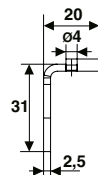

Bras de projection

Code gauche	Code droite		L		Dispo. (sem.)
B0359703	B0359603	Z.BLANC	400	25	1
B0360603	B0360503	Z.BLANC	500	25	1

Coussinet réglable

Code			Dispo. (sem.)
B0219202	Z.BLANC	100	NC

1

Platine cochonnet

Code			Dispo. (sem.)	U
1 4-6 vantaux				
B0594903	Z.BLANC	300	1	%
2 8-12 vantaux				
B0595003	Z.BLANC	300	1	%

2

Modèle droite

Arrêt sur équerre mortaisée avec butée

Code gauche	Code droite			Dispo. (sem.)	U
B0244803	B0244903	Z.BLANC	50	1	%

Butée du haut avec entaille

Code			Dispo. (sem.)	U
B0196203	Z.BLANC	500	1	%

	4 A	6 A	8 A	10 A	12 A
A	38	60	76	95,6	115,6
B	12,5	23,5	31,5	39,8	49,8

Paumelles 4 vantaux

Code gauche	Code droite			Dispo. (sem.)	U
Mâle					
J1104G0	J1104D0	304L	250	1	%
Femelle					
J2104G0	J2104D0	304L	250	1	%