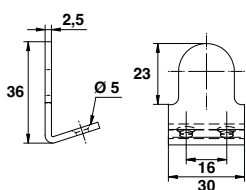

Charnière de rive montée

Code			Dispo. (sem.)	U
B0240360	304L	250	1	%

Broche

Code			Dispo. (sem.)	U
B0714200	304L	500	1	%

1

2

Butée

Code			Dispo. (sem.)	U
1 Modèle haut				
B0734900	304L	500	1	%
2 Modèle bas				
B0571200	304L	250	1	%