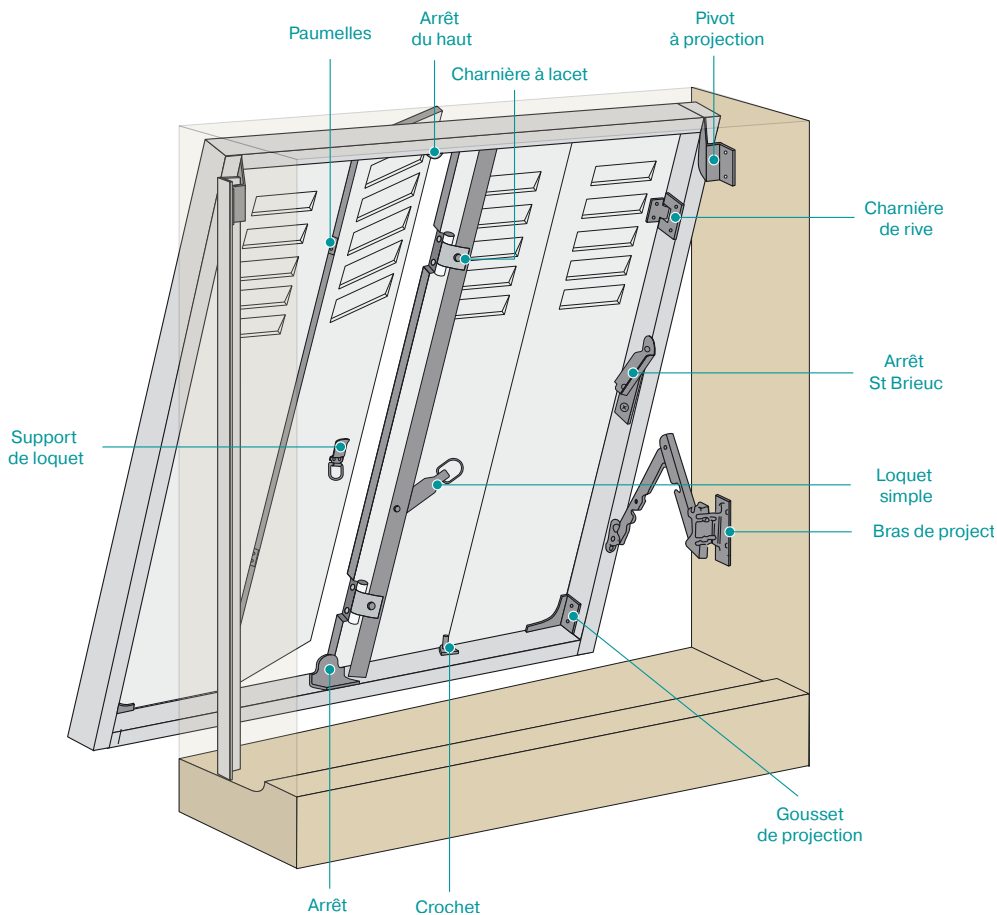

Persiennes à projection fer

Gousset de projection

Code		Modèle		Dispo. (sem.)
B0065402	Z.BLANC	Gauche	100	1
B0065502	Z.BLANC	Droite	100	1

Gousset de projection grugé percé

Code		Modèle		Dispo. (sem.)
B0088103	Z.BLANC	Gauche	100	1
B0088303	Z.BLANC	Droite	100	1