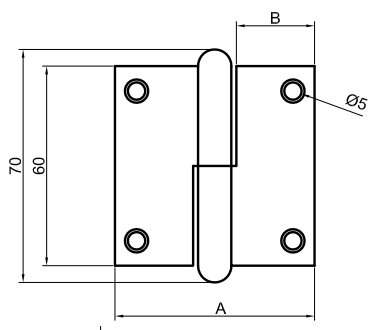

Code			Dispo. (sem.)	U
1 4-6 vantaux				
B0594903	Z.BLANC	300	1	%
2 8-12 vantaux				
B0595003	Z.BLANC	300	1	%

2

Modèle droite

Arrêt sur équerre mortaisée avec butée

Code gauche	Code droite			Dispo. (sem.)	U
B0244803	B0244903	Z.BLANC	50	1	%

Butée du haut avec entaille

Code			Dispo. (sem.)	U
B0196203	Z.BLANC	500	1	%

	4 A	6 A	8 A	10 A	12 A
A	38	60	76	95,6	115,6
B	12,5	23,5	31,5	39,8	49,8

Paumelles 4 vantaux

Code gauche	Code droite			Dispo. (sem.)	U
Mâle					
J1104G0	J1104D0	304L	250	1	%
Femelle					
J2104G0	J2104D0	304L	250	1	%