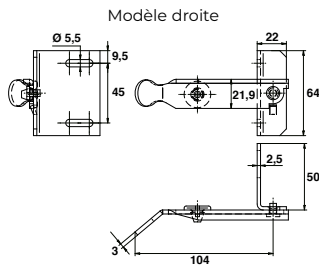

Bras de projection

Code gauche	Code droite		L		Dispo. (sem.)
B0359703	B0359603	Z.BLANC	400	25	1
B0360603	B0360503	Z.BLANC	500	25	1

Coussinet réglable

Code			Dispo. (sem.)
B0219202	Z.BLANC	100	NC

1

Platine cochonnet

Code			Dispo. (sem.)	U
1 4-6 vantaux				
B0594903	Z.BLANC	300	1	%
2 8-12 vantaux				
B0595003	Z.BLANC	300	1	%

2

Modèle droite

Arrêt sur équerre mortaisée avec butée

Code gauche	Code droite			Dispo. (sem.)	U
B0244803	B0244903	Z.BLANC	50	1	%

Butée du haut avec entaille

Code			Dispo. (sem.)	U
B0196203	Z.BLANC	500	1	%

	4 A	6 A	8 A	10 A	12 A
A	38	60	76	95,6	115,6
B	12,5	23,5	31,5	39,8	49,8

Paumelles 4 vantaux

Code gauche	Code droite			Dispo. (sem.)	U
Mâle					
J1104G0	J1104D0	304L	250	1	%
Femelle					
J2104G0	J2104D0	304L	250	1	%