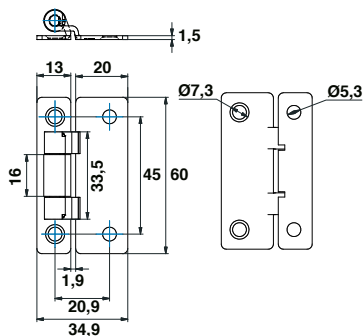

Butée du haut avec entaille

Code			Dispo. (sem.)	U
B0196203	Z.BLANC	500	1	%

	4 A	6 A	8 A	10 A	12 A
A	38	60	76	95,6	115,6
B	12,5	23,5	31,5	39,8	49,8

Paumelles 4 vantaux

Code gauche	Code droite			Dispo. (sem.)	U
Mâle					
J1104G0	J1104D0	304L	250	1	%
Femelle					
J2104G0	J2104D0	304L	250	1	%

Paumelle 10 vantaux

Code gauche	Code droite			Dispo. (sem.)	U
J538570	J538560	304L	25	4	

Paumelle 12 vantaux

Code gauche	Code droite			Dispo. (sem.)	U
J538590	J538580	304L	25	4	

Contre-rivure

Code			Dispo. (sem.)	U
B0714900	304L	1000	1	%