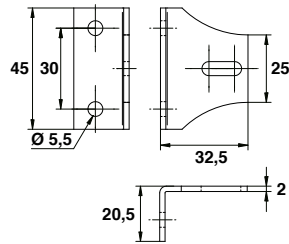

Bras de projection

Code gauche	Code droite		L		Dispo. (sem.)
B0359703	B0359603	Z.BLANC	400	25	1
B0360603	B0360503	Z.BLANC	500	25	1

Coussinet réglable

Code			Dispo. (sem.)
B0219202	Z.BLANC	100	NC

1

Platine cochonnet

Butée du haut avec entaille

Code			Dispo. (sem.)	U
B0196203	Z.BLANC	500	1	%

	4 A	6 A	8 A	10 A	12 A
A	38	60	76	95,6	115,6
B	12,5	23,5	31,5	39,8	49,8

Paumelles 4 vantaux

Code gauche	Code droite			Dispo. (sem.)	U
Mâle					
J1104G0	J1104D0	304L	250	1	%
Femelle					
J2104G0	J2104D0	304L	250	1	%