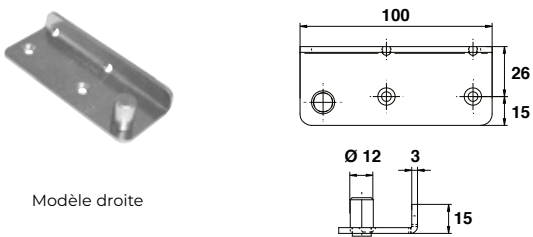

Persiennes à projection fer

Gousset de projection

Code		Modèle		Dispo. (sem.)
B0065402	Z.BLANC	Gauche	100	1
B0065502	Z.BLANC	Droite	100	1

Gousset de projection grugé percé

Code		Modèle		Dispo. (sem.)
B0088103	Z.BLANC	Gauche	100	1
B0088303	Z.BLANC	Droite	100	1

Support tourillon

Code		Modèle		Dispo. (sem.)
B0567603	Z.BLANC	Gauche	125	1
B0567903	Z.BLANC	Droite	125	1

Pivot de projection

Code		Modèle		Dispo. (sem.)
B0761703	Z.BLANC	Gauche	50	1
B0761203	Z.BLANC	Droite	50	1

Bras de projection

Code gauche	Code droite		L		Dispo. (sem.)
B0359703	B0359603	Z.BLANC	400	25	1
B0360603	B0360503	Z.BLANC	500	25	1

Coussinet réglable

Code			Dispo. (sem.)
B0219202	Z.BLANC	100	NC

1

Platine cochonnet

Butée du haut avec entaille

Code			Dispo. (sem.)	U
B0196203	Z.BLANC	500	1	%

	4 A	6 A	8 A	10 A	12 A
A	38	60	76	95,6	115,6
B	12,5	23,5	31,5	39,8	49,8

Paumelles 4 vantaux

Code gauche	Code droite			Dispo. (sem.)	U
Mâle					
J1104G0	J1104D0	304L	250	1	%
Femelle					
J2104G0	J2104D0	304L	250	1	%