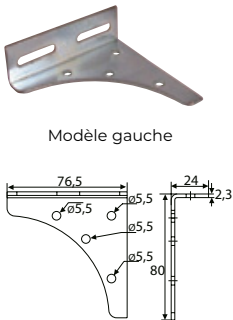

Persiennes à projection fer

Gousset de projection

Code		Modèle		Dispo. (sem.)
B0065402	Z.BLANC	Gauche	100	1
B0065502	Z.BLANC	Droite	100	1

Gousset de projection grugé percé

Code		Modèle		Dispo. (sem.)
B0088103	Z.BLANC	Gauche	100	1
B0088303	Z.BLANC	Droite	100	1

Support tourillon

Code		Modèle		Dispo. (sem.)
B0567603	Z.BLANC	Gauche	125	1
B0567903	Z.BLANC	Droite	125	1

Pivot de projection

Code		Modèle		Dispo. (sem.)
B0761703	Z.BLANC	Gauche	50	1
B0761203	Z.BLANC	Droite	50	1

Code			Dispo. (sem.)	U
1 4-6 vantaux				
B0594903	Z.BLANC	300	1	%
2 8-12 vantaux				
B0595003	Z.BLANC	300	1	%

2

Modèle droite

Arrêt sur équerre mortaisée avec butée

Code gauche	Code droite			Dispo. (sem.)	U
B0244803	B0244903	Z.BLANC	50	1	%

Butée du haut avec entaille

Code			Dispo. (sem.)	U
B0196203	Z.BLANC	500	1	%

	4 A	6 A	8 A	10 A	12 A
A	38	60	76	95,6	115,6
B	12,5	23,5	31,5	39,8	49,8

Paumelles 4 vantaux

Code gauche	Code droite			Dispo. (sem.)	U
Mâle					
J1104G0	J1104D0	304L	250	1	%
Femelle					
J2104G0	J2104D0	304L	250	1	%