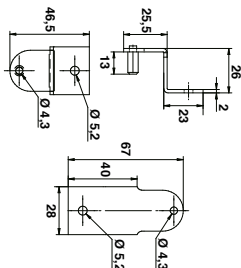

Charnière de rive montée

Code			Dispo. (sem.)	U
B0240360	304L	250	1	%

Broche

Code			Dispo. (sem.)	U
B0714200	304L	500	1	%

1

2

Butée

Code			Dispo. (sem.)	U
1 Modèle haut				
B0734900	304L	500	1	%
2 Modèle bas				
B0571200	304L	250	1	%

1

2

Crochet de rappel

Code			Dispo. (sem.)
1 B0735000	304L	500	1
2 B0567500	304L	250	NC