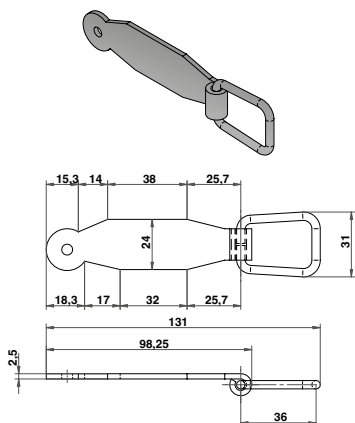

1

2

Crochet de rappel

Code			Dispo. (sem.)
1 B0735000	304L	500	1
2 B0567500	304L	250	NC

Loquet monté sans oreillon

Code			Dispo. (sem.)
B0731500	304L	100	4

Loquet monté avec oreillon

Code			Dispo. (sem.)
B0731400	304L	100	1