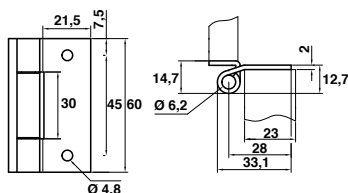

Charnière de rive femelle cambrée non montée

Code	304L	250	Dispo. (sem.)
J539270	304L	250	1