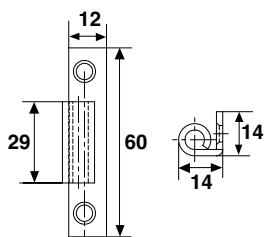

Support loquet 2 trous

Code			Dispo. (sem.)
B0734800	304L	200	1

Modèle gauche

Arrêt St Briec avec butée

Code		Modèle		Dispo. (sem.)
BF244500	304L	Gauche	100	1
BF244400	304L	Droite	100	1

Charnière de rive mâle non montée