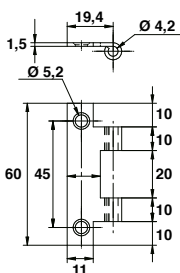

Butée du haut avec entaille

Code			Dispo. (sem.)	U
B0196203	Z.BLANC	500	1	%

	4 A	6 A	8 A	10 A	12 A
A	38	60	76	95,6	115,6
B	12,5	23,5	31,5	39,8	49,8

Paumelles 4 vantaux

Code gauche	Code droite			Dispo. (sem.)	U
Mâle					
J1104G0	J1104D0	304L	250	1	%
Femelle					
J2104G0	J2104D0	304L	250	1	%

Code	304L	250	Dispo. (sem.)
J539250	304L	250	1

Charnière de rive femelle cambrée non montée

Code	304L	250	Dispo. (sem.)
J539270	304L	250	1

Charnière de rive femelle non montée

Code	304L	250	Dispo. (sem.)
J539280	304L	250	1

Broche

Code	304L	500	Dispo. (sem.)	U
J546820	304L	500	1	%

Charnière à lacet

Code	304L	Modèle	Dispo. (sem.)	U
1 B0835300	304L	Mâle	500	4 %
2 B0922800	304L	Femelle	500	1 %

Broche inox

Code	304L	1000	Dispo. (sem.)	U
B0002336	304L	1000	1	%