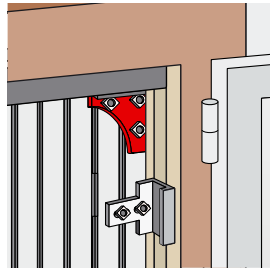

Persiennes à projection fer

Gousset de projection

Code		Modèle		Dispo. (sem.)
B0065402	Z.BLANC	Gauche	100	1
B0065502	Z.BLANC	Droite	100	1

Gousset de projection grugé percé

Code		Modèle		Dispo. (sem.)
B0088103	Z.BLANC	Gauche	100	1
B0088303	Z.BLANC	Droite	100	1