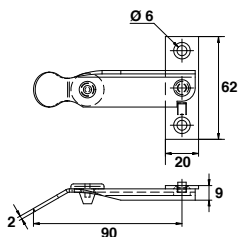

Arrêt St Briec avec butée

Code		Modèle		Dispo. (sem.)
BF244500	304L	Gauche	100	1
BF244400	304L	Droite	100	1