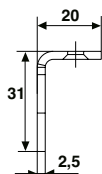

Charnière de rive montée

Code			Dispo. (sem.)	U
B0240360	304L	250	1	%

Broche

Code			Dispo. (sem.)	U
B0714200	304L	500	1	%

1

2

Butée

Code			Dispo. (sem.)	U
1 Modèle haut				
B0734900	304L	500	1	%
2 Modèle bas				
B0571200	304L	250	1	%