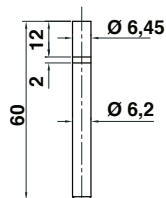

Code	304L	250	Dispo. (sem.)
J539250	304L	250	1

Charnière de rive femelle cambrée non montée

Code	304L	250	Dispo. (sem.)
J539270	304L	250	1

Charnière de rive femelle non montée

Code	304L	250	Dispo. (sem.)
J539280	304L	250	1