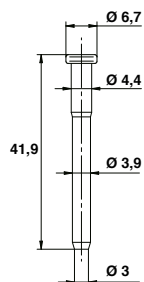

Support loquet 2 trous

Code			Dispo. (sem.)
B0734800	304L	200	1

Modèle gauche

Arrêt St Briec avec butée

Code		Modèle		Dispo. (sem.)
BF244500	304L	Gauche	100	1
BF244400	304L	Droite	100	1

Charnière de rive mâle non montée

Code	304L	250	Dispo. (sem.)
J539250	304L	250	1

Charnière de rive femelle cambrée non montée

Code	304L	250	Dispo. (sem.)
J539270	304L	250	1

Charnière de rive femelle non montée

Code	304L	250	Dispo. (sem.)
J539280	304L	250	1

Broche

Code	304L	500	Dispo. (sem.)	U
J546820	304L	500	1	%

Charnière à lacet

Code	304L	Modèle	Dispo. (sem.)	U
1 B0835300	304L	Mâle	500	4 %
2 B0922800	304L	Femelle	500	1 %

Broche inox

Code	304L	1000	Dispo. (sem.)	U
B0002336	304L	1000	1	%