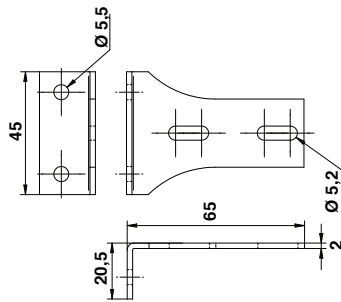

Bras de projection

Code gauche	Code droite		L		Dispo. (sem.)
B0359703	B0359603	Z.BLANC	400	25	1
B0360603	B0360503	Z.BLANC	500	25	1

Coussinet réglable

Code			Dispo. (sem.)
B0219202	Z.BLANC	100	NC

1

Platine cochonnet

Code			Dispo. (sem.)	U
1 4-6 vantaux				
B0594903	Z.BLANC	300	1	%
2 8-12 vantaux				
B0595003	Z.BLANC	300	1	%

2

Modèle droite

Arrêt sur équerre mortaisée avec butée

Code gauche	Code droite			Dispo. (sem.)	U
B0244803	B0244903	Z.BLANC	50	1	%

Butée du haut avec entaille

Code			Dispo. (sem.)	U
B0196203	Z.BLANC	500	1	%

	4 A	6 A	8 A	10 A	12 A
A	38	60	76	95,6	115,6
B	12,5	23,5	31,5	39,8	49,8

Paumelles 4 vantaux

Code gauche	Code droite			Dispo. (sem.)	U
Mâle					
J1104G0	J1104D0	304L	250	1	%
Femelle					
J2104G0	J2104D0	304L	250	1	%