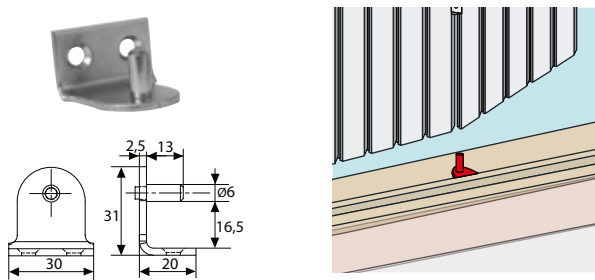

Crochet de rappel

Code			Dispo. (sem.)	U
B0191003	Z.BLANC		500	1 %
B0215503	Z.BLANC		100	1 %