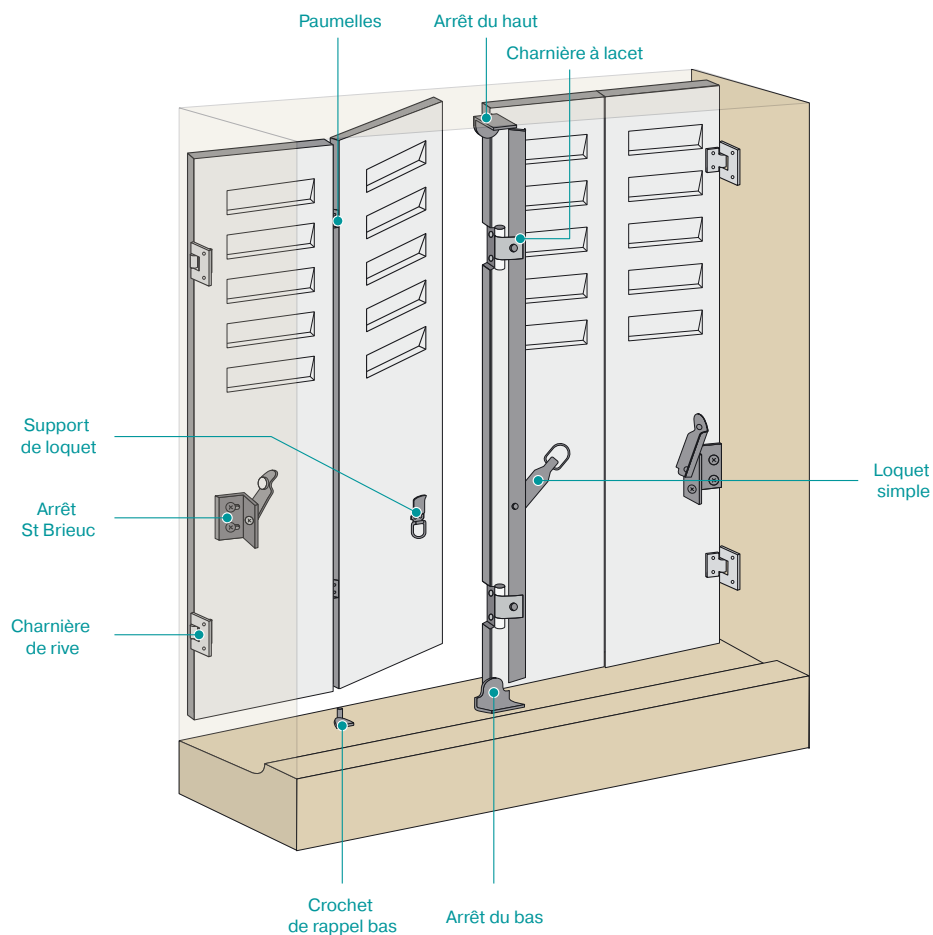

Persiennes standard bois et PVC

Soumis à la REP PMCB.

Persiennes standard fer

Modèle gauche

	4 A	6 A	8 A	10 A	12 A
A	38	60	76	95,6	115,6
B	12,5	23,5	31,5	39,8	49,8

Paumelle 4 vantaux

Code gauche	Code droite			Dispo. (sem.)	U
Mâle					
J1204G2	J1204D2	Z.BLANC	250	1	%
Femelle					
J2204G2	J2204D2	Z.BLANC	250	1	%