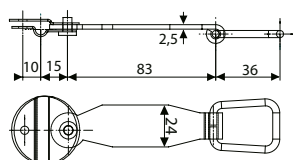

Code			Dispo. (sem.)
J537570	Z.BLANC	250	1

Charnière de rive broche acier

Code			Dispo. (sem.)	U
J546810	Z.BLANC	500	1	%

Charnière à lacet mâle

Code			Dispo. (sem.)	U
B0802303	Z.BLANC	500	2	%

Charnière à lacet femelle

Code			Dispo. (sem.)	U
B0922703	Z.BLANC	250	1	%

Charnière à lacet broche acier

Code			Dispo. (sem.)	U
B0362703	Z.BLANC	1000	1	%

Loquet sans oreillon

Code			Dispo. (sem.)	U
B0138703	Z.BLANC	1	1	%

Loquet monté avec oreillon