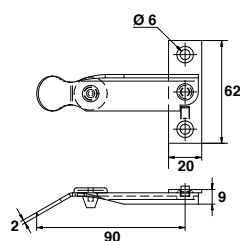

Code			Dispo. (sem.)	U
B0458703	Z.BLANC	100	1	%

Support de loquet

Code			Dispo. (sem.)	U
B0180903	Z.BLANC	250	1	%

Modèle gauche

Arrêt St Brieuc avec butée

Code		Modèle		Dispo. (sem.)
BF382603	Z.BLANC	Gauche	100	1
BF382703	Z.BLANC	Droite	100	1