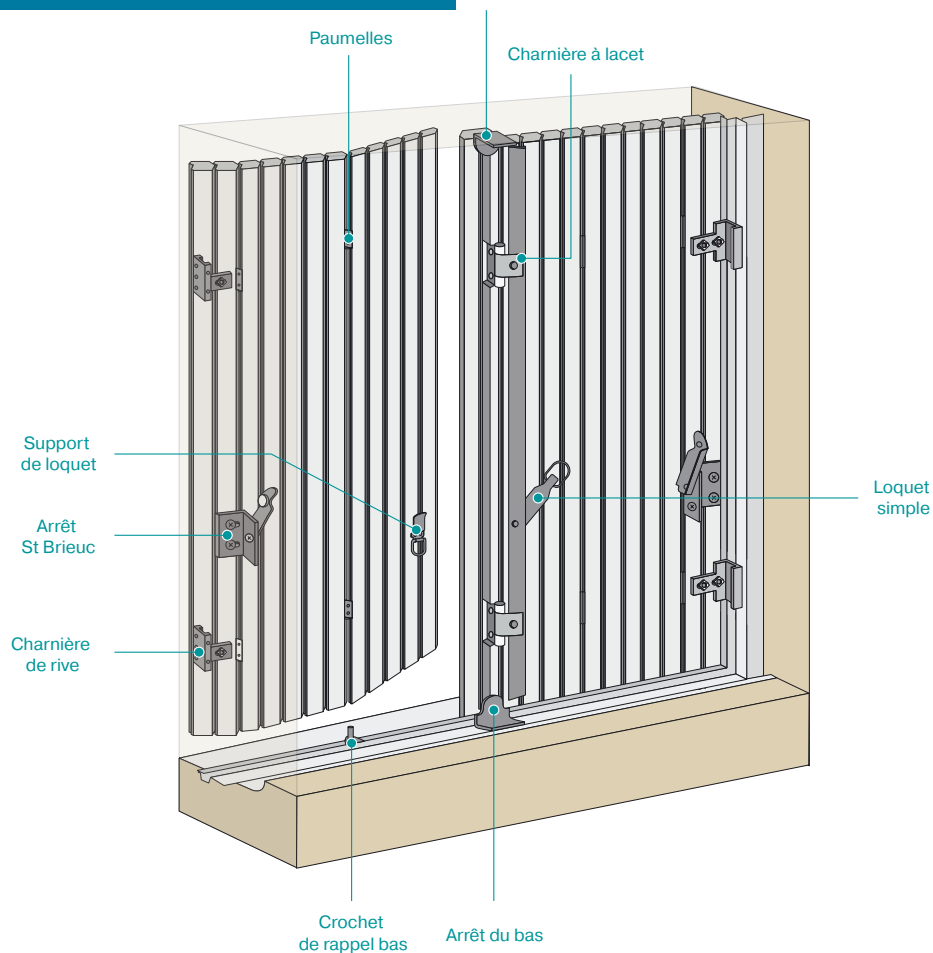

Persiennes standard bois et PVC

Soumis à la REP PMCB.

Persiennes standard fer

Modèle gauche

	4 A	6 A	8 A	10 A	12 A
A	38	60	76	95,6	115,6
B	12,5	23,5	31,5	39,8	49,8

Paumelle 4 vantaux

Code gauche	Code droite			Dispo. (sem.)	U
Mâle					
J1204G2	J1204D2	Z.BLANC	250	1	%
Femelle					
J2204G2	J2204D2	Z.BLANC	250	1	%

Paumelle 6 vantaux

Code gauche	Code droite			Dispo. (sem.)	U
Mâle					
J1206G2	J1206D2	Z.BLANC	200	1	%
Femelle					
J2206G2	J2206D2	Z.BLANC	200	1	%

Paumelle 8 vantaux

Code gauche	Code droite			Dispo. (sem.)	U
Mâle					
J1208G2	J1208D2	Z.BLANC	100	1	%
Femelle					
J2208G2	J2208D2	Z.BLANC	100	1	%

Paumelle 10 vantaux

Code gauche	Code droite			Dispo. (sem.)	U
Mâle					
J1210G2	J1210D2	Z.BLANC	100	1	%
Femelle					
J2210G2	J2210D2	Z.BLANC	100	1	%

Paumelle 12 vantaux

Code gauche	Code droite			Dispo. (sem.)	U
Mâle					
J1212G2	J1212D2	Z.BLANC	100	1	%
Femelle					
J2212G2	J2212D2	Z.BLANC	100	1	%