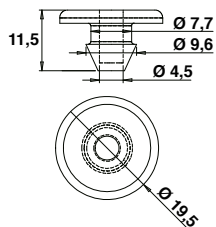

Code			Dispo. (sem.)	U
B0458703	Z.BLANC	100	1	%

Support de loquet

Code			Dispo. (sem.)	U
B0180903	Z.BLANC	250	1	%

Modèle gauche

Arrêt St Brieuc avec butée

Code		Modèle		Dispo. (sem.)
BF382603	Z.BLANC	Gauche	100	1
BF382703	Z.BLANC	Droite	100	1