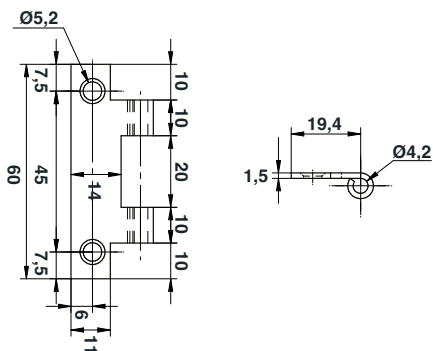

Code			Dispo. (sem.)
J537570	Z.BLANC	250	1

Charnière de rive broche acier

Code			Dispo. (sem.)	U
J546810	Z.BLANC	500	1	%

Charnière à lacet mâle

Code			Dispo. (sem.)	U
B0802303	Z.BLANC	500	2	%

Charnière à lacet femelle