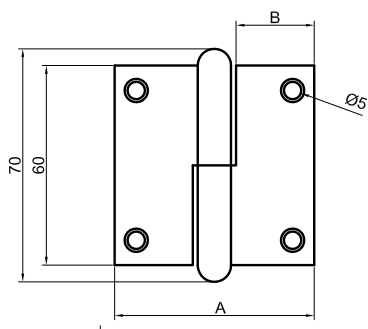

Persiennes standard bois et PVC

Soumis à la REP PMCB.

Persiennes standard fer

Modèle gauche

	4 A	6 A	8 A	10 A	12 A
A	38	60	76	95,6	115,6
B	12,5	23,5	31,5	39,8	49,8

Paumelle 4 vantaux

Code gauche	Code droite			Dispo. (sem.)	U
Mâle					
J1204G2	J1204D2	Z.BLANC	250	1	%
Femelle					
J2204G2	J2204D2	Z.BLANC	250	1	%

Paumelle 6 vantaux

Code gauche	Code droite			Dispo. (sem.)	U
Mâle					
J1206G2	J1206D2	Z.BLANC	200	1	%
Femelle					
J2206G2	J2206D2	Z.BLANC	200	1	%

Paumelle 8 vantaux

Code gauche	Code droite			Dispo. (sem.)	U
Mâle					
J1208G2	J1208D2	Z.BLANC	100	1	%
Femelle					
J2208G2	J2208D2	Z.BLANC	100	1	%

Paumelle 10 vantaux

Code gauche	Code droite			Dispo. (sem.)	U
Mâle					
J1210G2	J1210D2	Z.BLANC	100	1	%
Femelle					
J2210G2	J2210D2	Z.BLANC	100	1	%

Paumelle 12 vantaux

Code gauche	Code droite			Dispo. (sem.)	U
Mâle					
J1212G2	J1212D2	Z.BLANC	100	1	%
Femelle					
J2212G2	J2212D2	Z.BLANC	100	1	%

Code			Dispo. (sem.)
J537570	Z.BLANC	250	1

Charnière de rive broche acier

Code			Dispo. (sem.)	U
J546810	Z.BLANC	500	1	%

Charnière à lacet mâle

Code			Dispo. (sem.)	U
B0802303	Z.BLANC	500	2	%

Charnière à lacet femelle