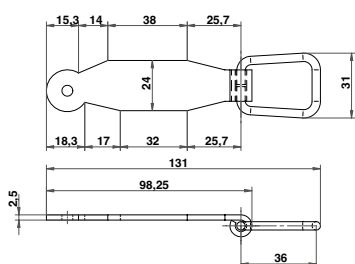

Loquet sans oreillon

Code			Dispo. (sem.)	U
B0138703	Z.BLANC	1	1	%