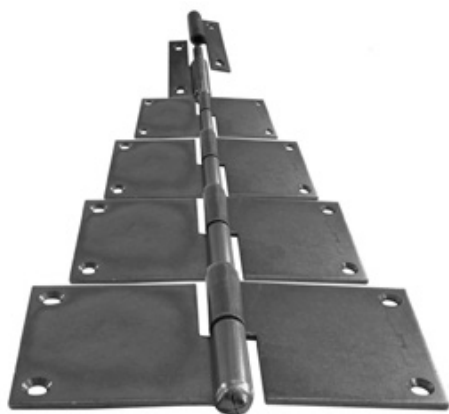

Persiennes standard bois et PVC

Soumis à la REP PMCB.

Persiennes standard fer

Modèle gauche

	4 A	6 A	8 A	10 A	12 A
A	38	60	76	95,6	115,6
B	12,5	23,5	31,5	39,8	49,8

Paumelle 4 vantaux

Code gauche	Code droite			Dispo. (sem.)	U
Mâle					
J1204G2	J1204D2	Z.BLANC	250	1	%
Femelle					
J2204G2	J2204D2	Z.BLANC	250	1	%

Paumelle 6 vantaux

Code gauche	Code droite			Dispo. (sem.)	U
Mâle					
J1206G2	J1206D2	Z.BLANC	200	1	%
Femelle					
J2206G2	J2206D2	Z.BLANC	200	1	%

Paumelle 8 vantaux

Code gauche	Code droite			Dispo. (sem.)	U
Mâle					
J1208G2	J1208D2	Z.BLANC	100	1	%
Femelle					
J2208G2	J2208D2	Z.BLANC	100	1	%

Contre-rivure

Code			Dispo. (sem.)	U
B0932103	Z.BLANC	500	1	%

Charnière de rive montée

Code			Dispo. (sem.)	U
B0240352	Z.BLANC	250	1	%

Charnière de rive mâle

Code			Dispo. (sem.)
J537530	Z.BLANC	250	1

Charnière de rive femelle

Code			Dispo. (sem.)
J537570	Z.BLANC	250	1

Charnière de rive broche acier

Code			Dispo. (sem.)	U
J546810	Z.BLANC	500	1	%

Charnière à lacet mâle

Code			Dispo. (sem.)	U
B0802303	Z.BLANC	500	2	%

Charnière à lacet femelle