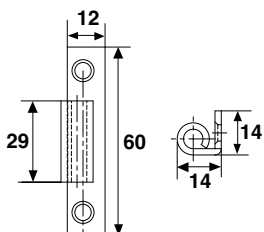

Paumelle 6 vantaux

Code gauche	Code droite			Dispo. (sem.)	U
Mâle					
J1206G2	J1206D2	Z.BLANC	200	1	%
Femelle					
J2206G2	J2206D2	Z.BLANC	200	1	%

Paumelle 8 vantaux

Code gauche	Code droite			Dispo. (sem.)	U
Mâle					
J1208G2	J1208D2	Z.BLANC	100	1	%
Femelle					
J2208G2	J2208D2	Z.BLANC	100	1	%

Paumelle 10 vantaux

Code gauche	Code droite			Dispo. (sem.)	U
Mâle					
J1210G2	J1210D2	Z.BLANC	100	1	%
Femelle					
J2210G2	J2210D2	Z.BLANC	100	1	%

Paumelle 12 vantaux

Code gauche	Code droite			Dispo. (sem.)	U
Mâle					
J1212G2	J1212D2	Z.BLANC	100	1	%
Femelle					
J2212G2	J2212D2	Z.BLANC	100	1	%

Contre-rivure

Code			Dispo. (sem.)	U
B0932103	Z.BLANC	500	1	%

Charnière de rive montée

Code			Dispo. (sem.)	U
B0240352	Z.BLANC	250	1	%

Charnière de rive mâle

Code			Dispo. (sem.)
J537530	Z.BLANC	250	1

Charnière de rive femelle

Code			Dispo. (sem.)
J537570	Z.BLANC	250	1

Charnière de rive broche acier

Code			Dispo. (sem.)	U
J546810	Z.BLANC	500	1	%

Charnière à lacet mâle

Code			Dispo. (sem.)	U
B0802303	Z.BLANC	500	2	%

Charnière à lacet femelle