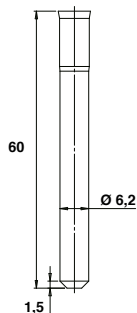

Paumelle 6 vantaux

Code gauche	Code droite			Dispo. (sem.)	U
Mâle					
J1206G2	J1206D2	Z.BLANC	200	1	%
Femelle					
J2206G2	J2206D2	Z.BLANC	200	1	%

Paumelle 8 vantaux

Code gauche	Code droite			Dispo. (sem.)	U
Mâle					
J1208G2	J1208D2	Z.BLANC	100	1	%
Femelle					
J2208G2	J2208D2	Z.BLANC	100	1	%

Paumelle 10 vantaux

Code gauche	Code droite			Dispo. (sem.)	U
Mâle					
J1210G2	J1210D2	Z.BLANC	100	1	%
Femelle					
J2210G2	J2210D2	Z.BLANC	100	1	%

Paumelle 12 vantaux

Code gauche	Code droite			Dispo. (sem.)	U
Mâle					
J1212G2	J1212D2	Z.BLANC	100	1	%
Femelle					
J2212G2	J2212D2	Z.BLANC	100	1	%

Contre-rivure

Code			Dispo. (sem.)	U
B0932103	Z.BLANC	500	1	%

Charnière de rive montée

Code			Dispo. (sem.)	U
B0240352	Z.BLANC	250	1	%

Charnière de rive mâle

Code			Dispo. (sem.)
J537530	Z.BLANC	250	1

Charnière de rive femelle

Code			Dispo. (sem.)
J537570	Z.BLANC	250	1

Charnière de rive broche acier

Code			Dispo. (sem.)	U
J546810	Z.BLANC	500	1	%

Charnière à lacet mâle

Code			Dispo. (sem.)	U
B0802303	Z.BLANC	500	2	%

Charnière à lacet femelle