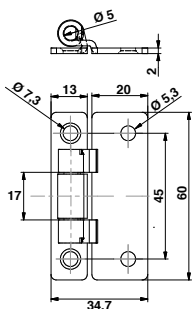

Charnière de rive montée

Code			Dispo. (sem.)	U
B0240352	Z.BLANC	250	1	%