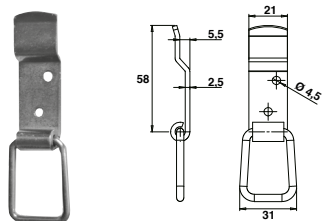

Support de loquet

Code			Dispo. (sem.)	U
B0180903	Z.BLANC	250	1	%