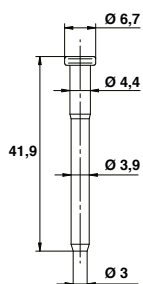

Charnière à lacet broche acier

Code			Dispo. (sem.)	U
B0362703	Z.BLANC	1000	1	%