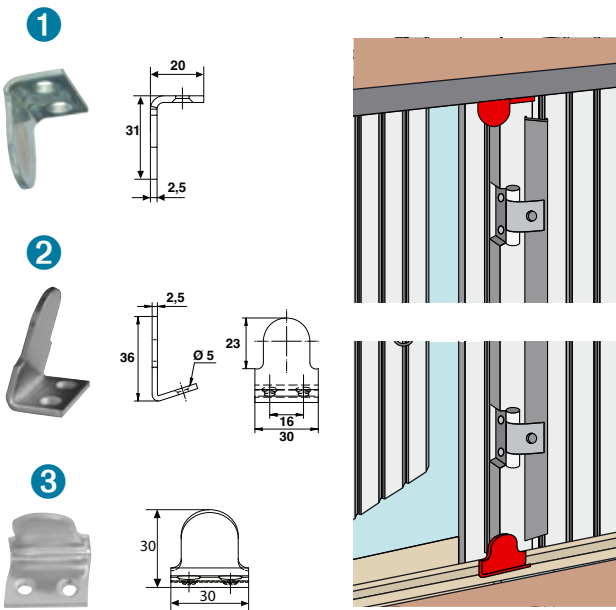

Butée

Code			Dispo. (sem.)	U
1 Modèle haut				
B0139303	Z.BLANC		500	1 %
Modèle bas				
2 B0855503	Z.BLANC		250	4 %
3 J538080	Z.BLANC		50	4 P