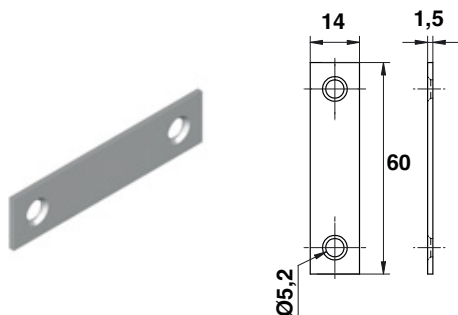

Persiennes standard bois et PVC

Soumis à la REP PMCB.

Persiennes standard fer

Modèle gauche

	4 A	6 A	8 A	10 A	12 A
A	38	60	76	95,6	115,6
B	12,5	23,5	31,5	39,8	49,8

Paumelle 4 vantaux

Code gauche	Code droite			Dispo. (sem.)	U
Mâle					
J1204G2	J1204D2	Z.BLANC	250	1	%
Femelle					
J2204G2	J2204D2	Z.BLANC	250	1	%

Paumelle 6 vantaux

Code gauche	Code droite			Dispo. (sem.)	U
Mâle					
J1206G2	J1206D2	Z.BLANC	200	1	%
Femelle					
J2206G2	J2206D2	Z.BLANC	200	1	%

Paumelle 8 vantaux

Code gauche	Code droite			Dispo. (sem.)	U
Mâle					
J1208G2	J1208D2	Z.BLANC	100	1	%
Femelle					
J2208G2	J2208D2	Z.BLANC	100	1	%

Paumelle 10 vantaux

Code gauche	Code droite			Dispo. (sem.)	U
Mâle					
J1210G2	J1210D2	Z.BLANC	100	1	%
Femelle					
J2210G2	J2210D2	Z.BLANC	100	1	%

Paumelle 12 vantaux

Code gauche	Code droite			Dispo. (sem.)	U
Mâle					
J1212G2	J1212D2	Z.BLANC	100	1	%
Femelle					
J2212G2	J2212D2	Z.BLANC	100	1	%