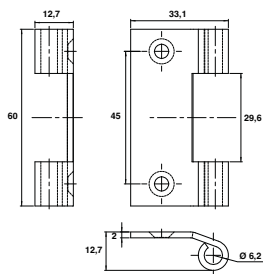

Paumelle 10 vantaux

Code gauche	Code droite			Dispo. (sem.)	U
Mâle					
J1210G2	J1210D2	Z.BLANC	100	1	%
Femelle					
J2210G2	J2210D2	Z.BLANC	100	1	%

Paumelle 12 vantaux

Code gauche	Code droite			Dispo. (sem.)	U
Mâle					
J1212G2	J1212D2	Z.BLANC	100	1	%
Femelle					
J2212G2	J2212D2	Z.BLANC	100	1	%

Contre-rivure

Code			Dispo. (sem.)	U
B0932103	Z.BLANC	500	1	%

Charnière de rive montée

Code			Dispo. (sem.)	U
B0240352	Z.BLANC	250	1	%

Charnière de rive mâle

Code			Dispo. (sem.)
J537530	Z.BLANC	250	1

Charnière de rive femelle

Code			Dispo. (sem.)
J537570	Z.BLANC	250	1

Charnière de rive broche acier

Code			Dispo. (sem.)	U
J546810	Z.BLANC	500	1	%

Charnière à lacet mâle

Code			Dispo. (sem.)	U
B0802303	Z.BLANC	500	2	%

Charnière à lacet femelle