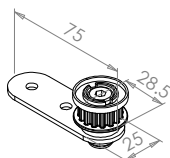

TSC630.. Poulie sur platine alu standard pour télescopie

Code			Dispo. (sem.)
3 TSC6300300	BRUT	10	STOCKÉ