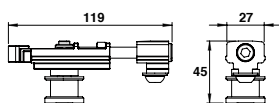

TSC620.. Butée fixe porte-poulie synchronisée

Code	Color	Image	Dispo. (sem.)
1 TSC6200100	BRUT	10	STOCKÉ

TSC620.. Tendeur synchronisation

Code	Color	Image	Dispo. (sem.)
2 TSC62004	BRUT	1	STOCKÉ

TSC620.. Equerre de jonction alu pour synchronisation

Code	Color	Image	Dispo. (sem.)
3 TSC6200200	BRUT	20	STOCKÉ

TSC620.. Equerre d'entraînement alu pour synchronisation

Code	Color	Image	Dispo. (sem.)
4 TSC6200300	BRUT	10	STOCKÉ

TSC600.. Courroie crantée armée HTD5M