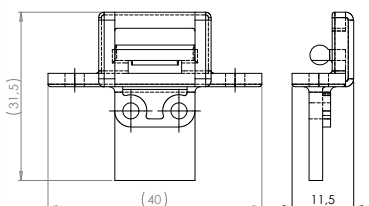

Code	Color	Image	Dispo. (sem.)
3 TSC6200200	BRUT	20	STOCKÉ

TSC620.. Equerre d'entraînement alu pour synchronisation

Code	Color	Image	Dispo. (sem.)
4 TSC6200300	BRUT	10	STOCKÉ

TSC600.. Courroie crantée armée HTD5M

Code	Color	L	Image	Dispo. (sem.)
5 TSC6000510	NOIR	5 m	1	STOCKÉ
TSC6001510	NOIR	15 m	1	STOCKÉ
TSC6005010	NOIR	50 m	1	STOCKÉ

TSC630.. Equerre de jonction télescopique

Code			Dispo. (sem.)
1 TSC6300200	BRUT	10	STOCKÉ