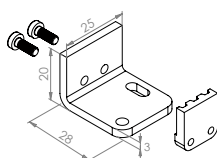

TSC620.. Butée fixe porte-poulie synchronisée

Code	Color	Image	Dispo. (sem.)
1 TSC6200100	BRUT	10	STOCKÉ

TSC620.. Tendeur synchronisation

Code	Color	Image	Dispo. (sem.)
2 TSC62004	BRUT	1	STOCKÉ

TSC620.. Equerre de jonction alu pour synchronisation

Code	Color	Image	Dispo. (sem.)
3 TSC6200200	BRUT	20	STOCKÉ

TSC620.. Equerre d'entraînement alu pour synchronisation

Code	Color	Image	Dispo. (sem.)
4 TSC6200300	BRUT	10	STOCKÉ

TSC600.. Courroie crantée armée HTD5M

Code	Color	L	Image	Dispo. (sem.)
5 TSC6000510	NOIR	5 m	1	STOCKÉ
TSC6001510	NOIR	15 m	1	STOCKÉ
TSC6005010	NOIR	50 m	1	STOCKÉ

TSC630.. Equerre de jonction télescopique

Code			Dispo. (sem.)
1 TSC6300200	BRUT	10	STOCKÉ