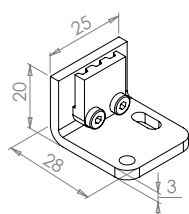

TSC620.. Butée fixe porte-poulie synchronisée

Code	Color	Image	Dispo. (sem.)
1 TSC6200100	BRUT	10	STOCKÉ

TSC620.. Tendeur synchronisation

Code	Color	Image	Dispo. (sem.)
2 TSC62004	BRUT	1	STOCKÉ

TSC620.. Equerre de jonction alu pour synchronisation

Code	Color	Image	Dispo. (sem.)
3 TSC6200200	BRUT	20	STOCKÉ

TSC620.. Equerre d'entraînement alu pour synchronisation

Code	Color	Image	Dispo. (sem.)
4 TSC6200300	BRUT	10	STOCKÉ

TSC600.. Courroie crantée armée HTD5M