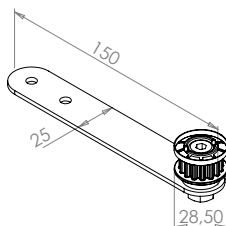

Code	Color	L	Image	Dispo. (sem.)
5 TSC6000510	NOIR	5 m	1	STOCKÉ
TSC6001510	NOIR	15 m	1	STOCKÉ
TSC6005010	NOIR	50 m	1	STOCKÉ

TSC630.. Equerre de jonction télescopique

Code			Dispo. (sem.)
1 TSC6300200	BRUT	10	STOCKÉ

TSC680.. Point fixe télescopique assemblé

Code			Dispo. (sem.)
2 TSC6800700	BRUT	10	STOCKÉ

TSC630.. Poulie sur platine alu standard pour télescopie

Code			Dispo. (sem.)
3 TSC6300300	BRUT	10	STOCKÉ

TSC630.. Poulie sur platine alu déportée pour télescopie