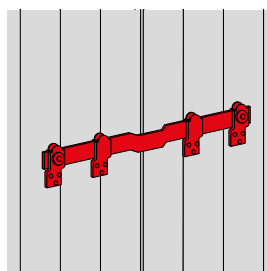

Barre de sécurité aluminium à boutons

Code			Dispo. (sem.)
923A006		5	1
923A00C		5	1

La barre de sécurité à bouton est livrée avec des contre-plaques douille M5 et cales pour barre alu augmentant ainsi la sécurité de votre paire de volet.

Barre de sécurité aluminium à ergots

Code			Dispo. (sem.)
923A016		1	NC
923A01C		1	2

Toutes nos barres de sécurité aluminium sont livrées avec la visserie couleur correspondante.