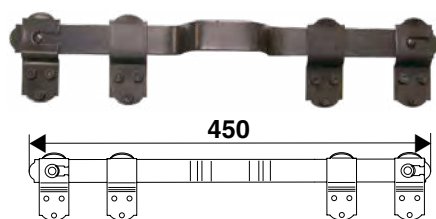

Barres de sécurité

923A00.. Barre de sécurité aluminium à boutons

Code			Dispo. (sem.)
923A006		5	STOCKÉ
923A00C		5	STOCKÉ

La barre de sécurité à bouton est livrée avec des contre-plaques douille M5 et cales pour barre alu augmentant ainsi la sécurité de votre paire de volet.

923A01.. Barre de sécurité aluminium à ergots

Code			Dispo. (sem.)
923A016		1	STOCKÉ

Code			Dispo. (sem.)
923A01C		1	2

Toutes nos barres de sécurité aluminium sont livrées avec la visserie couleur correspondante.