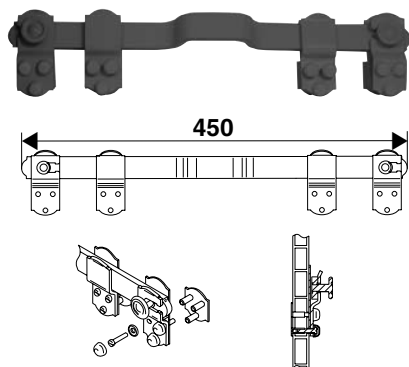

Barres de sécurité

923A00.. Barre de sécurité aluminium à boutons

Code			Dispo. (sem.)
923A006		5	STOCKÉ
923A00C		5	STOCKÉ

La barre de sécurité à bouton est livrée avec des contre-plaques douille M5 et cales pour barre alu augmentant ainsi la sécurité de votre paire de volet.

923A01.. Barre de sécurité aluminium à ergots

Code			Dispo. (sem.)
923A016		1	STOCKÉ

Code			Dispo. (sem.)
923A01C		1	2

Toutes nos barres de sécurité aluminium sont livrées avec la visserie couleur correspondante.