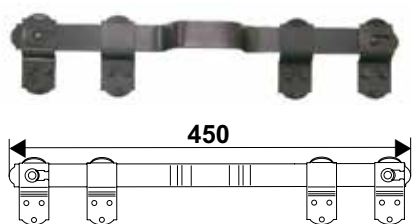

Barre de sécurité aluminium à boutons

Code			Dispo. (sem.)
923A006		5	1
923A00C		5	1

La barre de sécurité à bouton est livrée avec des contre-plaques douille M5 et cales pour barre alu augmentant ainsi la sécurité de votre paire de volet.

Barre de sécurité aluminium à ergots

Code			Dispo. (sem.)
923A016		1	NC
923A01C		1	2

Toutes nos barres de sécurité aluminium sont livrées avec la visserie couleur correspondante.