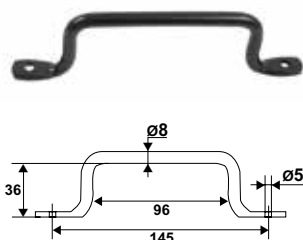

### Verrou-clic composite crochet Ø8

Code	Color	Dispo. (sem.)
95PAC29	Black	10 1
95PAC39	White	10 1

Attention : ne s'utilise qu'avec des crémaillères en L et T.

### Poignée de tirage composite

Code	Color	Dispo. (sem.)
94AL210	Black	1 1