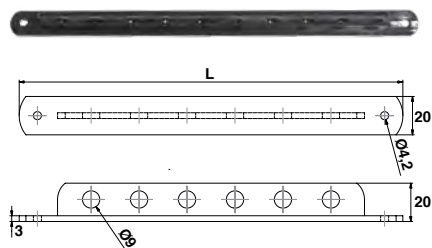

Crochets

92CR5.. Crochet réglable intelligent avec visserie et chevilles

Code			Dispo. (sem.)
92CR509		10	STOCKÉ
92CR519		10	STOCKÉ

Réglable par simple recoupe de la tige à la dimension souhaitée. En position verticale, le crochet se bloque avant d'atteindre le tableau, évitant toute dégradation de celui-ci.

924D.. Crochet sur platine aluminium

Code		L		Dispo. (sem.)
924D30J		300	10	STOCKÉ
924D40J		400	10	STOCKÉ
924D50J		500	10	STOCKÉ
924D30P		300	10	STOCKÉ
924D40P		400	10	STOCKÉ
924D50P		500	10	STOCKÉ

Code		L		Dispo. (sem.)
924D30E		300	10	2
924D40E		400	10	2
924D50E		500	10	2
924D30Q		300	10	2

924V.. Crochet aluminium sur piton inox

Code		L		Dispo. (sem.)
924V30J		300	10	4
924V40J		400	10	4
924V50J		500	10	4
924V40Q		400	10	4
924V50Q		500	10	4

924E01.. Crémaillère TORBEL® aluminium

Code	Dispo. (sem.)
924E01J	STOCKÉ
924E01P	STOCKÉ

Code	Dispo. (sem.)
924E01E	2
924E01Q	2
924E01H	2
924E01S	2

Un produit pour une double fonction, la crémaillère TORBEL® sert également de poignée de tirage grâce à un retour esthétique.

924A.. Crémaillère aluminium en T