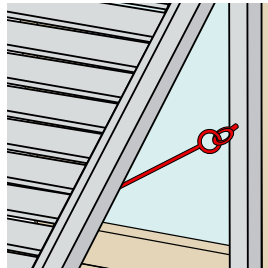

Code	Color	Quantity	Dispo. (sem.)
920190J	Black	10	STOCKÉ

Code	Color	Quantity	Dispo. (sem.)
9201919	White	10	2

92AL.. Couplet niçois aluminium

Code	Color	Quantity	Dispo. (sem.)
Simple cambrage			
92AL10J	9005 - 30%	20	STOCKÉ

Double cambrage			
92AL20J	9005 - 30%	20	STOCKÉ

92AL30J Crochet de portisol de persienne

Code	Color	Quantity	Dispo. (sem.)
92AL30J	9005 - 30%	10	STOCKÉ

Sachet complet avec crochet, clip logement et clip blocage.