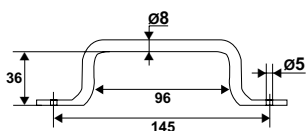

Code	Dispo. (sem.)
924E01E	2
924E01Q	2
924E01H	2
924E01S	2

Un produit pour une double fonction, la crémaillère TORBEL® sert également de poignée de tirage grâce à un retour esthétique.

924A.. Crémaillère aluminium en T

Code	L	Dispo. (sem.)
924A20J	200	4
924A30J	300	4

Verrou-clic, poignées

95PAC.. Verrou-clic sécurité

Code			Dispo. (sem.)
95PAC29		10	STOCKÉ

Code			Dispo. (sem.)
95PAC39		10	Nous consulter

Attention : ne s'utilise qu'avec des crémaillères en L et T.

924P01P Piton à visser aluminium

Code			Dispo. (sem.)
924P01P		20	2

92PA20.. Poignée de persienne aluminium

Code			Dispo. (sem.)
92PA20J		20	STOCKÉ

Code			Dispo. (sem.)
92PA20P		20	2

92019.. Anneau de tirage aluminium