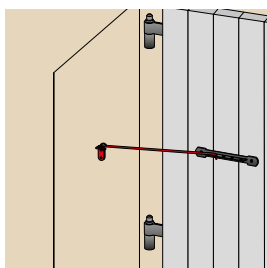

**Crochet réglable intelligent avec visserie et chevilles**

Code	Color	Length	Dispo. (sem.)
92CR509	Black	10	1
92CR519	White	10	1

Réglable par simple recoupe de la tige à la dimension souhaitée. En position verticale, le crochet se bloque avant d'atteindre le tableau, évitant toute dégradation de celui-ci.

**Crochet sur platine aluminium**

Code	Color	L	Dispo. (sem.)
924D30J	9005 - 30%	300	10 1
924D40J	9005 - 30%	400	10 1
924D50J	9005 - 30%	500	10 1
924D30P	9016 - 80%	300	10 1
924D40P	9016 - 80%	400	10 1
924D50P	9016 - 80%	500	10 1
924D30Q	9016 - 30%	300	10 2