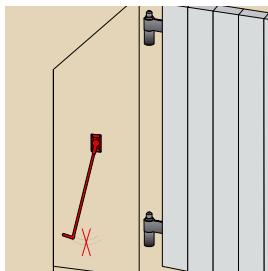

Crochets

92CR5.. Crochet réglable intelligent avec visserie et chevilles

Code			Dispo. (sem.)
92CR509		10	STOCKÉ
92CR519		10	STOCKÉ

Réglable par simple recoupe de la tige à la dimension souhaitée. En position verticale, le crochet se bloque avant d'atteindre le tableau, évitant toute dégradation de celui-ci.