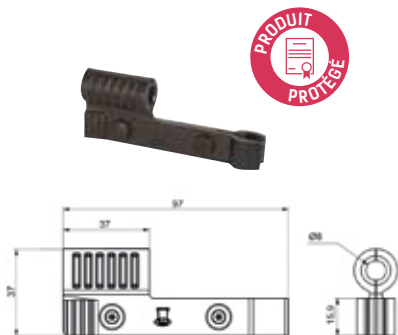

Verrou-clic, poignées

Verrou-clic composite crochet Ø8

Code	Color	Dispo. (sem.)
95PAC29	Black	10 1
95PAC39	White	10 1

Attention : ne s'utilise qu'avec des crémaillères en L et T.