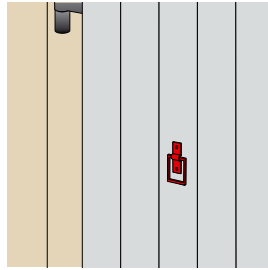

924P01P Piton à visser aluminium

Code			Dispo. (sem.)
924P01P		20	2

92PA20.. Poignée de persienne aluminium

Code			Dispo. (sem.)
92PA20J		20	STOCKÉ

Code			Dispo. (sem.)
92PA20P		20	2

92019.. Anneau de tirage aluminium

Code	Color	Quantity	Dispo. (sem.)
920190J	Black	10	STOCKÉ

Code	Color	Quantity	Dispo. (sem.)
9201919	White	10	2

92AL.. Couplet niçois aluminium

Code	Color	Quantity	Dispo. (sem.)
Simple cambrage			
92AL10J	9005 - 30%	20	STOCKÉ