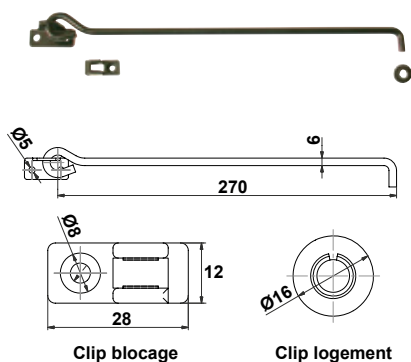

**Crochet réglable intelligent avec visserie et chevilles**

Code	Color	Length	Dispo. (sem.)
92CR509	Black	10	1
92CR519	White	10	1

Réglable par simple recoupe de la tige à la dimension souhaitée. En position verticale, le crochet se bloque avant d'atteindre le tableau, évitant toute dégradation de celui-ci.

**Crochet sur platine aluminium**

Code	Color	L	Dispo. (sem.)
924D30J	9005 - 30%	300	10 1
924D40J	9005 - 30%	400	10 1
924D50J	9005 - 30%	500	10 1
924D30P	9016 - 80%	300	10 1
924D40P	9016 - 80%	400	10 1
924D50P	9016 - 80%	500	10 1
924D30Q	9016 - 30%	300	10 2

**Anneau de tirage aluminium**

Code	Dispo. (sem.)
920190J  	1
9201919  	2

**Couplet niçois aluminium**

Code	Dispo. (sem.)
<b>Simple cambrage</b>	
92AL10J  	1
<b>Double cambrage</b>	
92AL20J  	1

**Crochet de portisol de persienne**

Code	Dispo. (sem.)
92AL30J  	1

Sachet complet avec crochet, clip logement et clip blocage.

**Verrou de portisol composite**

Code	Dispo. (sem.)
950500J  	1