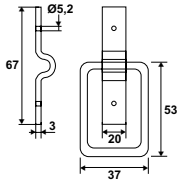

924P01P Piton à visser aluminium

Code			Dispo. (sem.)
924P01P		20	2

92PA20.. Poignée de persienne aluminium

Code			Dispo. (sem.)
92PA20J		20	STOCKÉ

Code			Dispo. (sem.)
92PA20P		20	2

92019.. Anneau de tirage aluminium

Code	Color	Quantity	Dispo. (sem.)
920190J	Black	10	STOCKÉ

Code	Color	Quantity	Dispo. (sem.)
9201919	White	10	2

92AL.. Couplet niçois aluminium

Code	Color	Quantity	Dispo. (sem.)
Simple cambrage			
92AL10J	9005 - 30%	20	STOCKÉ