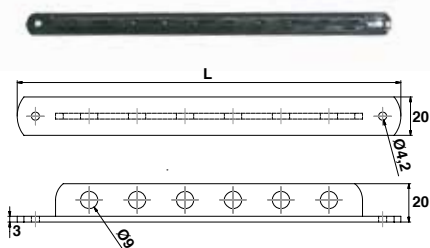

Crémaillères

Soumis à la REP PMCB.

Crémaillère TORBEL® aluminium

Code	Color	Dispo. (sem.)
924E01J	9005 - 30%	10 1
924E01E	9005 - 80%	10 2
924E01P	9016 - 80%	10 1
924E01Q	9016 - 30%	10 2
924E01S	9010 - 30%	10 2

Un produit pour une double fonction, la crémaillère TORBEL® sert également de poignée de tirage grâce à un retour esthétique.

Crémaillère aluminium en T

Code	Color	L	Dispo. (sem.)
924A20J	9005 - 30%	200 10	4