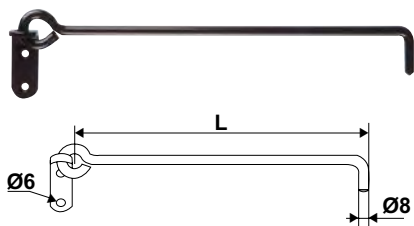

Crochets

92CR5.. Crochet réglable intelligent avec visserie et chevilles

Code			Dispo. (sem.)
92CR509		10	STOCKÉ
92CR519		10	STOCKÉ

Réglable par simple recoupe de la tige à la dimension souhaitée. En position verticale, le crochet se bloque avant d'atteindre le tableau, évitant toute dégradation de celui-ci.

924D.. Crochet sur platine aluminium

Code		L		Dispo. (sem.)
924D30J		300	10	STOCKÉ
924D40J		400	10	STOCKÉ
924D50J		500	10	STOCKÉ
924D30P		300	10	STOCKÉ
924D40P		400	10	STOCKÉ
924D50P		500	10	STOCKÉ

Code		L		Dispo. (sem.)
924D30E		300	10	2
924D40E		400	10	2
924D50E		500	10	2
924D30Q		300	10	2

924V.. Crochet aluminium sur piton inox

Code		L		Dispo. (sem.)
924V30J		300	10	4
924V40J		400	10	4
924V50J		500	10	4
924V40Q		400	10	4
924V50Q		500	10	4

924E01.. Crémaillère TORBEL® aluminium

Code	Dispo. (sem.)
924E01J	STOCKÉ
924E01P	STOCKÉ

Code	Dispo. (sem.)
924E01E	2
924E01Q	2
924E01H	2
924E01S	2

Un produit pour une double fonction, la crémaillère TORBEL® sert également de poignée de tirage grâce à un retour esthétique.

924A.. Crémaillère aluminium en T