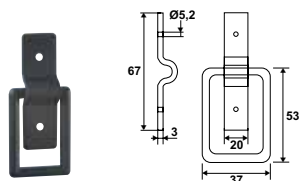

**Crochet réglable intelligent avec visserie et chevilles**

Code	Color	Length	Dispo. (sem.)
92CR509	Black	10	1
92CR519	White	10	1

Réglable par simple recoupe de la tige à la dimension souhaitée. En position verticale, le crochet se bloque avant d'atteindre le tableau, évitant toute dégradation de celui-ci.

**Crochet sur platine aluminium**

Code	Color	L	Dispo. (sem.)
924D30J	9005 - 30%	300	10 1
924D40J	9005 - 30%	400	10 1
924D50J	9005 - 30%	500	10 1
924D30P	9016 - 80%	300	10 1
924D40P	9016 - 80%	400	10 1
924D50P	9016 - 80%	500	10 1
924D30Q	9016 - 30%	300	10 2

### Verrou-clic composite crochet Ø8

Code	Color	Dispo. (sem.)
95PAC29	Black	10 1
95PAC39	White	10 1

Attention : ne s'utilise qu'avec des crémaillères en L et T.