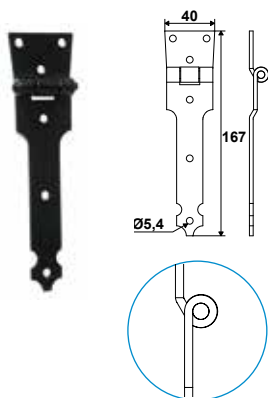

**Crochet réglable intelligent avec visserie et chevilles**

Code	Color	Length	Dispo. (sem.)
92CR509	Black	10	1
92CR519	White	10	1

Réglable par simple recoupe de la tige à la dimension souhaitée. En position verticale, le crochet se bloque avant d'atteindre le tableau, évitant toute dégradation de celui-ci.

**Crochet sur platine aluminium**

Code	Color	L	Dispo. (sem.)
924D30J	9005 - 30%	300	10 1
924D40J	9005 - 30%	400	10 1
924D50J	9005 - 30%	500	10 1
924D30P	9016 - 80%	300	10 1
924D40P	9016 - 80%	400	10 1
924D50P	9016 - 80%	500	10 1
924D30Q	9016 - 30%	300	10 2

**Anneau de tirage aluminium**

Code	Dispo. (sem.)
920190J  	1
9201919  	2

**Couplet niçois aluminium**

Code	Dispo. (sem.)
<b>Simple cambrage</b>	
92AL10J  	1
<b>Double cambrage</b>	
92AL20J  	1

**Crochet de portisol de persienne**

### Verrou-clic composite crochet Ø8

Code	Color	Dispo. (sem.)
95PAC29	Black	10 1
95PAC39	White	10 1

Attention : ne s'utilise qu'avec des crémaillères en L et T.