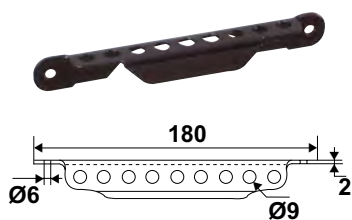

Crochets

92CR5.. Crochet réglable intelligent avec visserie et chevilles

Code			Dispo. (sem.)
92CR509		10	STOCKÉ
92CR519		10	STOCKÉ

Réglable par simple recoupe de la tige à la dimension souhaitée. En position verticale, le crochet se bloque avant d'atteindre le tableau, évitant toute dégradation de celui-ci.

924D.. Crochet sur platine aluminium

Code		L		Dispo. (sem.)
924D30J		300	10	STOCKÉ
924D40J		400	10	STOCKÉ
924D50J		500	10	STOCKÉ
924D30P		300	10	STOCKÉ
924D40P		400	10	STOCKÉ
924D50P		500	10	STOCKÉ

Code		L		Dispo. (sem.)
924D30E		300	10	2
924D40E		400	10	2
924D50E		500	10	2
924D30Q		300	10	2

924V.. Crochet aluminium sur piton inox

Code		L		Dispo. (sem.)
924V30J		300	10	4
924V40J		400	10	4
924V50J		500	10	4
924V40Q		400	10	4
924V50Q		500	10	4

924E01.. Crémaillère TORBEL® aluminium

Code	Dispo. (sem.)
924E01J	STOCKÉ
924E01P	STOCKÉ

Code	Dispo. (sem.)
924E01E	2
924E01Q	2
924E01H	2
924E01S	2

Un produit pour une double fonction, la crémaillère TORBEL® sert également de poignée de tirage grâce à un retour esthétique.

924A.. Crémaillère aluminium en T