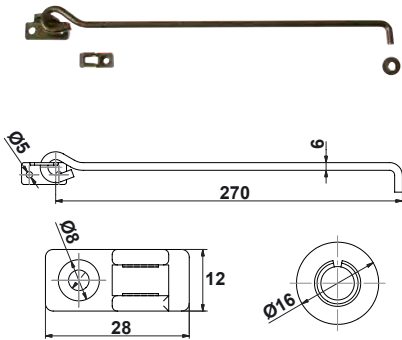

92AL30J Crochet de portisol de persienne

Code	Color	Quantity	Dispo. (sem.)
92AL30J	9005 - 30%	10	STOCKÉ

Sachet complet avec crochet, clip logement et clip blocage.