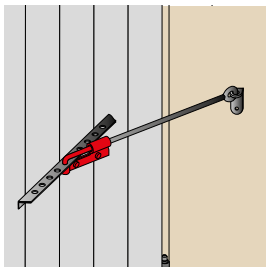

Verrou-clic, poignées

Verrou-clic composite crochet Ø8

Code	Color	Dispo. (sem.)
95PAC29	Black	10 1
95PAC39	White	10 1

Attention : ne s'utilise qu'avec des crémaillères en L et T.