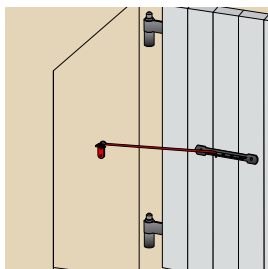

Crochets

92CR5.. Crochet réglable intelligent avec visserie et chevilles

Code			Dispo. (sem.)
92CR509		10	STOCKÉ
92CR519		10	STOCKÉ

Réglable par simple recoupe de la tige à la dimension souhaitée. En position verticale, le crochet se bloque avant d'atteindre le tableau, évitant toute dégradation de celui-ci.

Code	Dispo. (sem.)
924E01E	2
924E01Q	2
924E01H	2
924E01S	2

Un produit pour une double fonction, la crémaillère TORBEL® sert également de poignée de tirage grâce à un retour esthétique.

924A.. Crémaillère aluminium en T