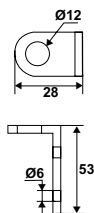

Code	L	Dispo. (sem.)
924A20J	200	4
924A30J	300	4

Verrou-clic, poignées

95PAC.. Verrou-clic sécurité

Code			Dispo. (sem.)
95PAC29		10	STOCKÉ

Code			Dispo. (sem.)
95PAC39		10	Nous consulter

Attention : ne s'utilise qu'avec des crémaillères en L et T.

924P01P Piton à visser aluminium

Code			Dispo. (sem.)
924P01P		20	2

92PA20.. Poignée de persienne aluminium

Code			Dispo. (sem.)
92PA20J		20	STOCKÉ

Code			Dispo. (sem.)
92PA20P		20	2

92019.. Anneau de tirage aluminium