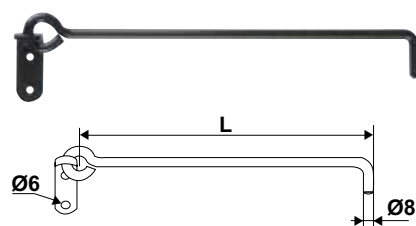

**Crochet réglable intelligent avec visserie et chevilles**

Code	Color	Length	Dispo. (sem.)
92CR509	Black	10	1
92CR519	White	10	1

Réglable par simple recoupe de la tige à la dimension souhaitée. En position verticale, le crochet se bloque avant d'atteindre le tableau, évitant toute dégradation de celui-ci.

**Crochet sur platine aluminium**

Code	Color	L	Dispo. (sem.)
924D30J	9005 - 30%	300	10 1
924D40J	9005 - 30%	400	10 1
924D50J	9005 - 30%	500	10 1
924D30P	9016 - 80%	300	10 1
924D40P	9016 - 80%	400	10 1
924D50P	9016 - 80%	500	10 1
924D30Q	9016 - 30%	300	10 2

**Anneau de tirage aluminium**

Code	Dispo. (sem.)
920190J  	1
9201919  	2

**Couplet niçois aluminium**

Code	Dispo. (sem.)
<b>Simple cambrage</b>	
92AL10J  	1
<b>Double cambrage</b>	
92AL20J  	1

**Crochet de portisol de persienne**

### Verrou-clic composite crochet Ø8

Code	Color	Dispo. (sem.)
95PAC29	Black	10 1
95PAC39	White	10 1

Attention : ne s'utilise qu'avec des crémaillères en L et T.