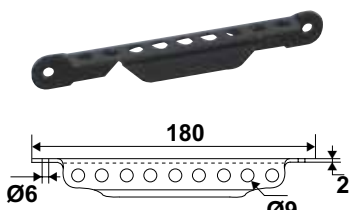

Crémaillères

Soumis à la REP PMCB.

Crémaillère TORBEL® aluminium

Code	Color	Dispo. (sem.)
924E01J	9005 - 30%	10 1
924E01E	9005 - 80%	10 2
924E01P	9016 - 80%	10 1
924E01Q	9016 - 30%	10 2
924E01S	9010 - 30%	10 2

Un produit pour une double fonction, la crémaillère TORBEL® sert également de poignée de tirage grâce à un retour esthétique.

Crémaillère aluminium en T

Code	Color	L	Dispo. (sem.)
924A20J	9005 - 30%	200 10	4