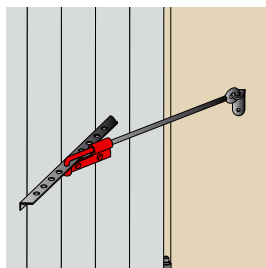

Verrou-clic, poignées

95PAC.. Verrou-clic sécurité

Code			Dispo. (sem.)
95PAC29		10	STOCKÉ

Code			Dispo. (sem.)
95PAC39		10	Nous consulter

Attention : ne s'utilise qu'avec des crémaillères en L et T.