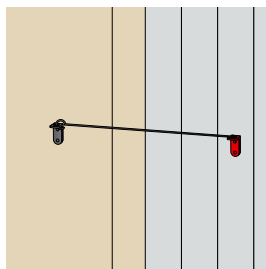

Code	Dispo. (sem.)
924E01E	2
924E01Q	2
924E01H	2
924E01S	2

Un produit pour une double fonction, la crémaillère TORBEL® sert également de poignée de tirage grâce à un retour esthétique.

924A.. Crémaillère aluminium en T

Code	L	Dispo. (sem.)
924A20J	200	4
924A30J	300	4

Verrou-clic, poignées

95PAC.. Verrou-clic sécurité

Code			Dispo. (sem.)
95PAC29		10	STOCKÉ

Code			Dispo. (sem.)
95PAC39		10	Nous consulter

Attention : ne s'utilise qu'avec des crémaillères en L et T.

924P01P Piton à visser aluminium

Code			Dispo. (sem.)
924P01P		20	2

92PA20.. Poignée de persienne aluminium

Code			Dispo. (sem.)
92PA20J		20	STOCKÉ

Code			Dispo. (sem.)
92PA20P		20	2

92019.. Anneau de tirage aluminium