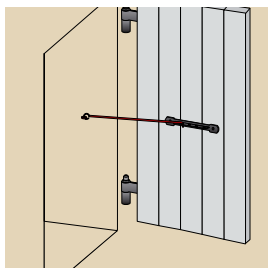

924V.. Crochet aluminium sur piton inox

Code		L		Dispo. (sem.)
924V30J		300	10	4
924V40J		400	10	4
924V50J		500	10	4
924V40Q		400	10	4
924V50Q		500	10	4