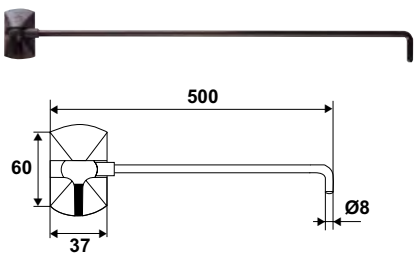

Crochets

92CR5.. Crochet réglable intelligent avec visserie et chevilles

Code			Dispo. (sem.)
92CR509		10	STOCKÉ
92CR519		10	STOCKÉ

Réglable par simple recoupe de la tige à la dimension souhaitée. En position verticale, le crochet se bloque avant d'atteindre le tableau, évitant toute dégradation de celui-ci.

924D.. Crochet sur platine aluminium

Code		L		Dispo. (sem.)
924D30J		300	10	STOCKÉ
924D40J		400	10	STOCKÉ
924D50J		500	10	STOCKÉ
924D30P		300	10	STOCKÉ
924D40P		400	10	STOCKÉ
924D50P		500	10	STOCKÉ

Code		L		Dispo. (sem.)
924D30E		300	10	2
924D40E		400	10	2
924D50E		500	10	2
924D30Q		300	10	2

924V.. Crochet aluminium sur piton inox

Code		L		Dispo. (sem.)
924V30J		300	10	4
924V40J		400	10	4
924V50J		500	10	4
924V40Q		400	10	4
924V50Q		500	10	4

924E01.. Crémaillère TORBEL® aluminium

Code	Dispo. (sem.)
924E01J	STOCKÉ
924E01P	STOCKÉ

Code	Dispo. (sem.)
924E01E	2
924E01Q	2
924E01H	2
924E01S	2

Un produit pour une double fonction, la crémaillère TORBEL® sert également de poignée de tirage grâce à un retour esthétique.

924A.. Crémaillère aluminium en T