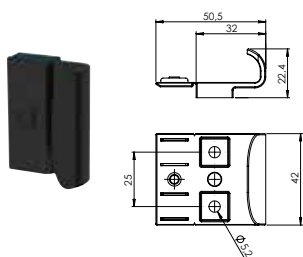

Poignée de tirage composite

Code	Color	Dispo. (sem.)
94AL210	Black	1 1