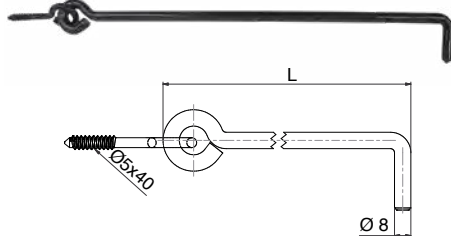

Crochets

92CR5.. Crochet réglable intelligent avec visserie et chevilles

Code			Dispo. (sem.)
92CR509		10	STOCKÉ
92CR519		10	STOCKÉ

Réglable par simple recoupe de la tige à la dimension souhaitée. En position verticale, le crochet se bloque avant d'atteindre le tableau, évitant toute dégradation de celui-ci.

924D.. Crochet sur platine aluminium

Code		L		Dispo. (sem.)
924D30J		300	10	STOCKÉ
924D40J		400	10	STOCKÉ
924D50J		500	10	STOCKÉ
924D30P		300	10	STOCKÉ
924D40P		400	10	STOCKÉ
924D50P		500	10	STOCKÉ

Code		L		Dispo. (sem.)
924D30E		300	10	2
924D40E		400	10	2
924D50E		500	10	2
924D30Q		300	10	2

924V.. Crochet aluminium sur piton inox

Code		L		Dispo. (sem.)
924V30J		300	10	4
924V40J		400	10	4
924V50J		500	10	4
924V40Q		400	10	4
924V50Q		500	10	4

924E01.. Crémaillère TORBEL® aluminium

Code	Dispo. (sem.)
924E01J	STOCKÉ
924E01P	STOCKÉ

Code	Dispo. (sem.)
924E01E	2
924E01Q	2
924E01H	2
924E01S	2

Un produit pour une double fonction, la crémaillère TORBEL® sert également de poignée de tirage grâce à un retour esthétique.

924A.. Crémaillère aluminium en T