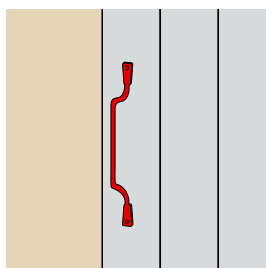

Code	Dispo. (sem.)
924E01E	2
924E01Q	2
924E01H	2
924E01S	2

Un produit pour une double fonction, la crémaillère TORBEL® sert également de poignée de tirage grâce à un retour esthétique.

924A.. Crémaillère aluminium en T

Code	L	Dispo. (sem.)
924A20J	200	4
924A30J	300	4

Verrou-clic, poignées

95PAC.. Verrou-clic sécurité

Code			Dispo. (sem.)
95PAC29		10	STOCKÉ

Code			Dispo. (sem.)
95PAC39		10	Nous consulter

Attention : ne s'utilise qu'avec des crémaillères en L et T.

924P01P Piton à visser aluminium

Code			Dispo. (sem.)
924P01P		20	2

92PA20.. Poignée de persienne aluminium

Code			Dispo. (sem.)
92PA20J		20	STOCKÉ

Code			Dispo. (sem.)
92PA20P		20	2

92019.. Anneau de tirage aluminium

Code	Color	Quantity	Dispo. (sem.)
920190J	Black	10	STOCKÉ

Code	Color	Quantity	Dispo. (sem.)
9201919	White	10	2

92AL.. Couplet niçois aluminium

Code	Color	Quantity	Dispo. (sem.)
Simple cambrage			
92AL10J	9005 - 30%	20	STOCKÉ