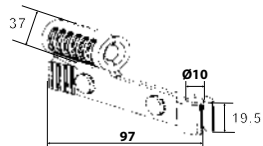

Verrou-clic, poignées

95PAC.. Verrou-clic sécurité

Code			Dispo. (sem.)
95PAC29		10	STOCKÉ

Code			Dispo. (sem.)
95PAC39		10	Nous consulter

Attention : ne s'utilise qu'avec des crémaillères en L et T.