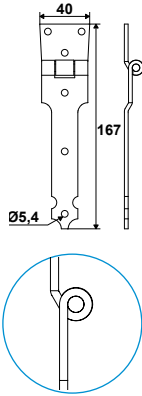

Crochets

92CR5.. Crochet réglable intelligent avec visserie et chevilles

Code			Dispo. (sem.)
92CR509		10	STOCKÉ
92CR519		10	STOCKÉ

Réglable par simple recoupe de la tige à la dimension souhaitée. En position verticale, le crochet se bloque avant d'atteindre le tableau, évitant toute dégradation de celui-ci.

Code	Dispo. (sem.)
924E01E	2
924E01Q	2
924E01H	2
924E01S	2

Un produit pour une double fonction, la crémaillère TORBEL® sert également de poignée de tirage grâce à un retour esthétique.

924A.. Crémaillère aluminium en T

924P01P Piton à visser aluminium

Code			Dispo. (sem.)
924P01P		20	2

92PA20.. Poignée de persienne aluminium

Code			Dispo. (sem.)
92PA20J		20	STOCKÉ

Code			Dispo. (sem.)
92PA20P		20	2

92019.. Anneau de tirage aluminium

Code	Color	Quantity	Dispo. (sem.)
920190J	Black	10	STOCKÉ

Code	Color	Quantity	Dispo. (sem.)
9201919	White	10	2

92AL.. Couplet niçois aluminium

Code	Color	Quantity	Dispo. (sem.)
Simple cambrage			
92AL10J	9005 - 30%	20	STOCKÉ