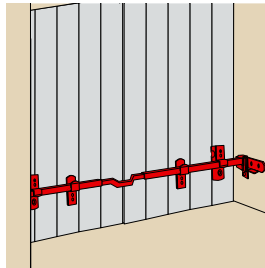

Composition

- Barre de 410 mm carré 16 mm
- 2 rallonges carré de 20 mm
- 4 supports classiques
- 2 supports articulés.

B0704403 Barre de sécurité 6 points

Code	Z.BLANC	L	Dispo. (sem.)
B0704403	Z.BLANC	De 600 à 1400	1 STOCKÉ

Barre de sécurité réglable. Permet la défense des ouvertures de grande largeur jusqu'à 1400 maxi.

Verrouillage des volets battants par 6 points d'ancrage (2 en tableau et 4 sur les volets). Chaque rallonge possède une extrémité pourvue d'un étrier venant se placer sur la pièce fixée en tableau pour ancrage et position barre d'appui.

Cadenas non fourni

J05015.. Barre de sécurité fer carré cadenassable

Code	Z.BLANC	L	Dispo. (sem.)
J501580	Z.BLANC	440	12 STOCKÉ
J501590	Z.BLANC	1200	2 STOCKÉ

J501588 Barre de sécurité fer carré

Code	Z.BLANC	L	Dispo. (sem.)
J501588	Z.BLANC	410	6 4