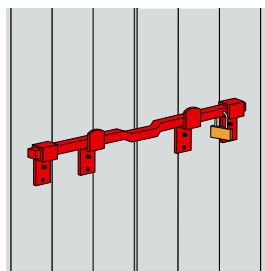

Composition

- Barre de 410 mm carré 16 mm
- 2 rallonges carré de 20 mm
- 4 supports classiques
- 2 supports articulés.

B0704403 Barre de sécurité 6 points

Code	Z.BLANC	L	Dispo. (sem.)
B0704403	Z.BLANC	De 600 à 1400	1 STOCKÉ

Barre de sécurité réglable. Permet la défense des ouvertures de grande largeur jusqu'à 1400 maxi.

Verrouillage des volets battants par 6 points d'ancrage (2 en tableau et 4 sur les volets). Chaque rallonge possède une extrémité pourvue d'un étrier venant se placer sur la pièce fixée en tableau pour ancrage et position barre d'appui.

Cadenas non fourni

J05015.. Barre de sécurité fer carré cadenassable

Code	Z.BLANC	L	Dispo. (sem.)
J501580	Z.BLANC	440	12 STOCKÉ
J501590	Z.BLANC	1200	2 STOCKÉ

J501588 Barre de sécurité fer carré

Code	Z.BLANC	L	Dispo. (sem.)
J501588	Z.BLANC	410	6 4