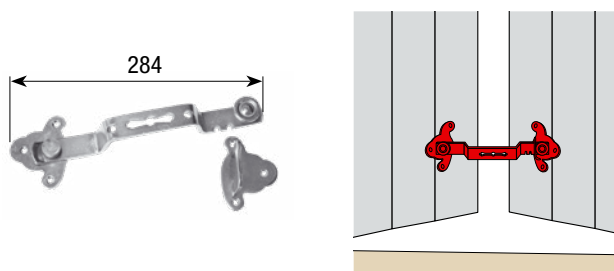

Barre de sécurité réglable. Permet la défense des ouvertures de grande largeur jusqu'à 1400 maxi.

Verrouillage des volets battants par 6 points d'ancrage (2 en tableau et 4 sur les volets). Chaque rallonge possède une extrémité pourvue d'un étrier venant se placer sur la pièce fixée en tableau pour ancrage et position barre d'appui.

Cadenas non fourni

J05015.. Barre de sécurité fer carré cadenassable

Code	Z.BLANC	L	Dispo. (sem.)
J501580	Z.BLANC	440	12 STOCKÉ
J501590	Z.BLANC	1200	2 STOCKÉ

J501588 Barre de sécurité fer carré

Code	Z.BLANC	L	Dispo. (sem.)
J501588	Z.BLANC	410	6 4

B0711603 Kit 2 supports antisoulèvement

Code	Z.BLANC	Dispo. (sem.)
B0711603	Z.BLANC	1 2

Meuler chaque pièce zinguée avant toute soudure.

Barres de sécurité

A4/P39.. Barre de sécurité anti-effraction

Code		L		Dispo. (sem.)
A460182	Z.BLANC	630	1	STOCKÉ
P39002112	Z.BLANC	1200	5	STOCKÉ

J5381L.. Support de barre fixe

Code		D		Dispo. (sem.)
J538116	Z.BLANC	32	10	4
J538118	Z.BLANC	36	10	4

B0825803 Entrebâilleur de volet

Code			Dispo. (sem.)
B0825803	Z.BLANC	1	Nous consulter

Permet l'entrebâillement des volets en toute sécurité, interdit leur ouverture de l'extérieur. L'opération de verrouillage ou de déverrouillage ne peut être effectuée que volets fermés. 2 positions d'entrebâillement.