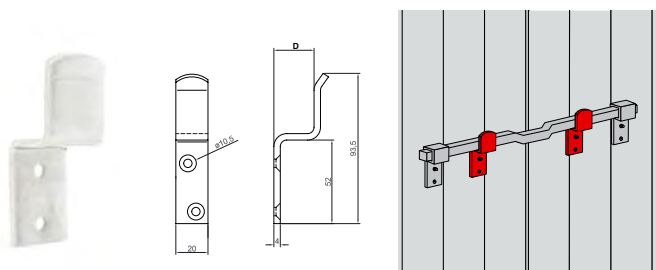

Barre de sécurité réglable. Permet la défense des ouvertures de grande largeur jusqu'à 1400 maxi.

Verrouillage des volets battants par 6 points d'ancrage (2 en tableau et 4 sur les volets). Chaque rallonge possède une extrémité pourvue d'un étrier venant se placer sur la pièce fixée en tableau pour ancrage et position barre d'appui.

Cadenas non fourni

J05015.. Barre de sécurité fer carré cadenassable

Code	Z.BLANC	L	Dispo. (sem.)
J501580	Z.BLANC	440	12 STOCKÉ
J501590	Z.BLANC	1200	2 STOCKÉ

J501588 Barre de sécurité fer carré

Code	Z.BLANC	L	Dispo. (sem.)
J501588	Z.BLANC	410	6 4

B0711603 Kit 2 supports antisoulèvement

Code	Z.BLANC	Dispo. (sem.)
B0711603	Z.BLANC	1 2

Meuler chaque pièce zinguée avant toute soudure.

Barres de sécurité

A4/P39.. Barre de sécurité anti-effraction

Code		L		Dispo. (sem.)
A460182	Z.BLANC	630	1	STOCKÉ
P39002112	Z.BLANC	1200	5	STOCKÉ

J5381L.. Support de barre fixe

Code		D		Dispo. (sem.)
J538116	Z.BLANC	32	10	4
J538118	Z.BLANC	36	10	4

B0825803 Entrebâilleur de volet

Code			Dispo. (sem.)
B0825803	Z.BLANC	1	Nous consulter

Permet l'entrebâillement des volets en toute sécurité, interdit leur ouverture de l'extérieur. L'opération de verrouillage ou de déverrouillage ne peut être effectuée que volets fermés. 2 positions d'entrebâillement.