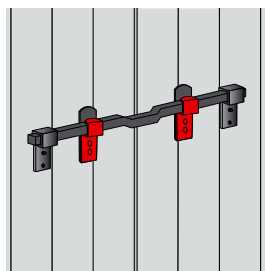

Composition

- Barre de 410 mm carré 16 mm
- 2 rallonges carré de 20 mm
- 4 supports classiques
- 2 supports articulés.

B0704403 Barre de sécurité 6 points

Code	Z.BLANC	L	Dispo. (sem.)
B0704403	Z.BLANC	De 600 à 1400	1 STOCKÉ

Barre de sécurité réglable. Permet la défense des ouvertures de grande largeur jusqu'à 1400 maxi.

Verrouillage des volets battants par 6 points d'ancrage (2 en tableau et 4 sur les volets). Chaque rallonge possède une extrémité pourvue d'un étrier venant se placer sur la pièce fixée en tableau pour ancrage et position barre d'appui.

Cadenas non fourni

J05015.. Barre de sécurité fer carré cadenassable

Code	Z.BLANC	L	Dispo. (sem.)
J501580	Z.BLANC	440	12 STOCKÉ
J501590	Z.BLANC	1200	2 STOCKÉ

J501588 Barre de sécurité fer carré

Code	Z.BLANC	L	Dispo. (sem.)
J501588	Z.BLANC	410	6 4

B0711603 Kit 2 supports antisoulèvement

Code	Z.BLANC	Dispo. (sem.)
B0711603	Z.BLANC	1 2

Meuler chaque pièce zinguée avant toute soudure.

Barres de sécurité

A4/P39.. Barre de sécurité anti-effraction

Code		L		Dispo. (sem.)
A460182	Z.BLANC	630	1	STOCKÉ
P39002112	Z.BLANC	1200	5	STOCKÉ