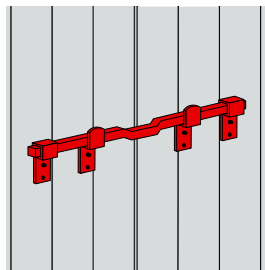

Composition

- Barre de 410 mm carré 16 mm
- 2 rallonges carré de 20 mm
- 4 supports classiques
- 2 supports articulés.

B0704403 Barre de sécurité 6 points

Code	Z.BLANC	L	Dispo. (sem.)
B0704403	Z.BLANC	De 600 à 1400	1 STOCKÉ

Barre de sécurité réglable. Permet la défense des ouvertures de grande largeur jusqu'à 1400 maxi.

Verrouillage des volets battants par 6 points d'ancrage (2 en tableau et 4 sur les volets). Chaque rallonge possède une extrémité pourvue d'un étrier venant se placer sur la pièce fixée en tableau pour ancrage et position barre d'appui.

Cadenas non fourni

J05015.. Barre de sécurité fer carré cadenassable

Code	Z.BLANC	L	Dispo. (sem.)
J501580	Z.BLANC	440	12 STOCKÉ
J501590	Z.BLANC	1200	2 STOCKÉ

J501588 Barre de sécurité fer carré

Code	Z.BLANC	L	Dispo. (sem.)
J501588	Z.BLANC	410	6 4