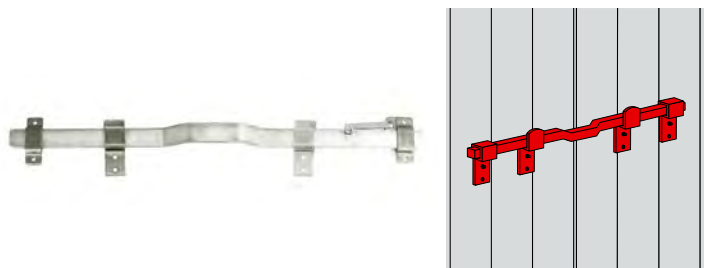

Composition

- Barre de 410 mm carré 16 mm
- 2 rallonges carré de 20 mm
- 4 supports classiques
- 2 supports articulés.

B0704403 Barre de sécurité 6 points

Code	Z.BLANC	L	Dispo. (sem.)
B0704403	Z.BLANC	De 600 à 1400	1 STOCKÉ

Barre de sécurité réglable. Permet la défense des ouvertures de grande largeur jusqu'à 1400 maxi.

Verrouillage des volets battants par 6 points d'ancrage (2 en tableau et 4 sur les volets). Chaque rallonge possède une extrémité pourvue d'un étrier venant se placer sur la pièce fixée en tableau pour ancrage et position barre d'appui.

Cadenas non fourni

J05015.. Barre de sécurité fer carré cadenassable

Code	Z.BLANC	L	Dispo. (sem.)
J501580	Z.BLANC	440	12 STOCKÉ
J501590	Z.BLANC	1200	2 STOCKÉ

J501588 Barre de sécurité fer carré

Code	Z.BLANC	L	Dispo. (sem.)
J501588	Z.BLANC	410	6 4

B0711603 Kit 2 supports antisoulèvement

Code	Z.BLANC	Dispo. (sem.)
B0711603	Z.BLANC	1 2

Meuler chaque pièce zinguée avant toute soudure.

Barres de sécurité

A4/P39.. Barre de sécurité anti-effraction

Code		L		Dispo. (sem.)
A460182	Z.BLANC	630	1	STOCKÉ
P39002112	Z.BLANC	1200	5	STOCKÉ