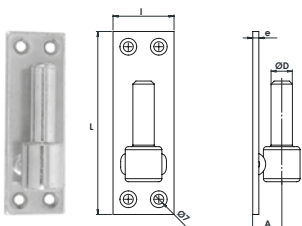

Gonds sur plaque

Gond sur plaque (trous fraisés)

Code		L	I	A	ØD	e		Dispo. (sem.)
6120142	Z.BLANC	120	40	19	14	4	20	1
6120162	Z.BLANC	120	40	21	16	4	20	1