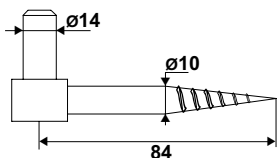

Gonds vis bois

Gond vis bois

Code			Dispo. (sem.)
6110142	Z.BLANC	50	1