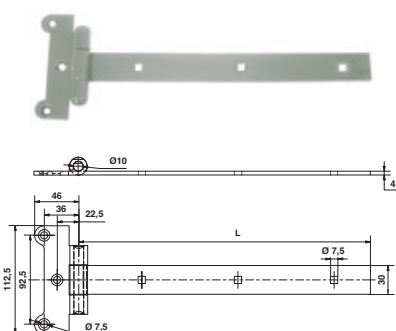

Code		L1	L2	Ep.		Dispo. (sem.)
624094	Z.BLANC	200	42,7	2	10	1
624095	Z.BLANC	250	42,7	2	10	1
624096	Z.BLANC	300	42,7	2	10	1

Penture anglaise forte

Code		L1	L2	Ep.		Dispo. (sem.)
7207400	Z.BLANC	400	41,7	2,5	10	1
7207500	Z.BLANC	500	41,7	2,5	10	1
7207600	Z.BLANC	600	41,7	2,5	10	1

Penture anglaise axe composite épaisseur 2 mm

Code		L1	L2	Ød		Dispo. (sem.)
756815	Z.BLANC	144	45	6,3	5	1
756820	Z.BLANC	194	45	6,3	5	1
756825	Z.BLANC	244	45	6,3	5	2
757830	Z.BLANC	292,8	45	6,3	5	2
757835	Z.BLANC	342,8	45	6,3	5	2
757840	Z.BLANC	392,8	45	6,3	5	2
757850	Z.BLANC	492,8	45	6,3	5	1
757860	Z.BLANC	572,8	45	6,3	5	1

Penture festonnée type F 30x4

Code		L		Dispo. (sem.)
629605	Z.BLANC	400	5	4
629610	Z.BLANC	500	5	1
629615	Z.BLANC	600	5	1