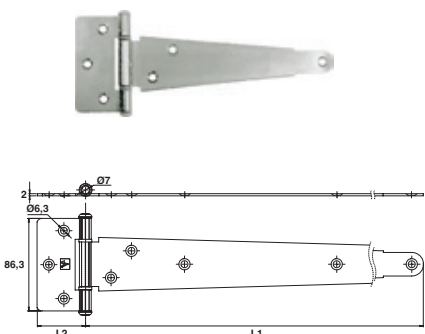

Penture anglaise légère

Code		L1	L2	Ep.		Dispo. (sem.)
0503402	Z.BLANC	75	20,5	1,5	10	1
0503502	Z.BLANC	100	20,5	1,5	10	1
0095702	Z.BLANC	125	20,5	1,5	10	1
0503602	Z.BLANC	150	43,7	1,5	10	1

Penture anglaise

Code		L1	L2	Ep.		Dispo. (sem.)
624094	Z.BLANC	200	42,7	2	10	1
624095	Z.BLANC	250	42,7	2	10	1
624096	Z.BLANC	300	42,7	2	10	1

Penture anglaise forte

Code		L1	L2	Ep.		Dispo. (sem.)
7207400	Z.BLANC	400	41,7	2,5	10	1
7207500	Z.BLANC	500	41,7	2,5	10	1
7207600	Z.BLANC	600	41,7	2,5	10	1

Penture anglaise axe composite épaisseur 2 mm

Code		L1	L2	Ød		Dispo. (sem.)
756815	Z.BLANC	144	45	6,3	5	1
756820	Z.BLANC	194	45	6,3	5	1
756825	Z.BLANC	244	45	6,3	5	2
757830	Z.BLANC	292,8	45	6,3	5	2
757835	Z.BLANC	342,8	45	6,3	5	2
757840	Z.BLANC	392,8	45	6,3	5	2
757850	Z.BLANC	492,8	45	6,3	5	1
757860	Z.BLANC	572,8	45	6,3	5	1

Penture festonnée type F 30x4

Code		L		Dispo. (sem.)
629605	Z.BLANC	400	5	4
629610	Z.BLANC	500	5	1
629615	Z.BLANC	600	5	1