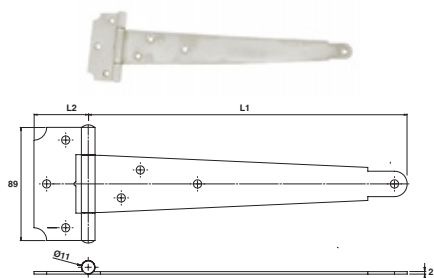

Penture anglaise légère

Code		L1	L2	Ep.		Dispo. (sem.)
0503402	Z.BLANC	75	20,5	1,5	10	1
0503502	Z.BLANC	100	20,5	1,5	10	1
0095702	Z.BLANC	125	20,5	1,5	10	1
0503602	Z.BLANC	150	43,7	1,5	10	1

Penture anglaise

Code		L1	L2	Ep.		Dispo. (sem.)
624094	Z.BLANC	200	42,7	2	10	1
624095	Z.BLANC	250	42,7	2	10	1
624096	Z.BLANC	300	42,7	2	10	1

Penture anglaise forte

Code		L1	L2	Ep.		Dispo. (sem.)
7207400	Z.BLANC	400	41,7	2,5	10	1
7207500	Z.BLANC	500	41,7	2,5	10	1
7207600	Z.BLANC	600	41,7	2,5	10	1

Penture anglaise axe composite épaisseur 2 mm

Code		L1	L2	Ød		Dispo. (sem.)
756815	Z.BLANC	144	45	6,3	5	1
756820	Z.BLANC	194	45	6,3	5	1
756825	Z.BLANC	244	45	6,3	5	2
757830	Z.BLANC	292,8	45	6,3	5	2
757835	Z.BLANC	342,8	45	6,3	5	2
757840	Z.BLANC	392,8	45	6,3	5	2
757850	Z.BLANC	492,8	45	6,3	5	1
757860	Z.BLANC	572,8	45	6,3	5	1

Penture festonnée type F 30x4

Code		L		Dispo. (sem.)
629605	Z.BLANC	400	5	4
629610	Z.BLANC	500	5	1
629615	Z.BLANC	600	5	1