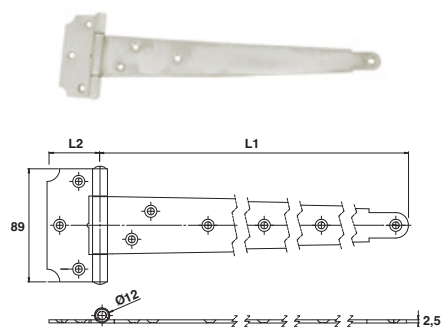

Penture anglaise légère

Code		L1	L2	Ep.		Dispo. (sem.)
0503402	Z.BLANC	75	20,5	1,5	10	1
0503502	Z.BLANC	100	20,5	1,5	10	1
0095702	Z.BLANC	125	20,5	1,5	10	1
0503602	Z.BLANC	150	43,7	1,5	10	1

Penture anglaise

Code		L1	L2	Ep.		Dispo. (sem.)
624094	Z.BLANC	200	42,7	2	10	1
624095	Z.BLANC	250	42,7	2	10	1
624096	Z.BLANC	300	42,7	2	10	1

Penture anglaise forte

Code		L1	L2	Ep.		Dispo. (sem.)
7207400	Z.BLANC	400	41,7	2,5	10	1
7207500	Z.BLANC	500	41,7	2,5	10	1
7207600	Z.BLANC	600	41,7	2,5	10	1

Penture anglaise axe composite épaisseur 2 mm

Code		L1	L2	Ød		Dispo. (sem.)
756815	Z.BLANC	144	45	6,3	5	1
756820	Z.BLANC	194	45	6,3	5	1
756825	Z.BLANC	244	45	6,3	5	2
757830	Z.BLANC	292,8	45	6,3	5	2
757835	Z.BLANC	342,8	45	6,3	5	2
757840	Z.BLANC	392,8	45	6,3	5	2
757850	Z.BLANC	492,8	45	6,3	5	1
757860	Z.BLANC	572,8	45	6,3	5	1

Penture festonnée type F 30x4

Code		L		Dispo. (sem.)
629605	Z.BLANC	400	5	4
629610	Z.BLANC	500	5	1
629615	Z.BLANC	600	5	1