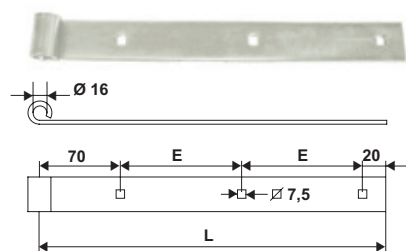

Penture droite 35x5 Ø14

Code		L	ØD	E		Dispo. (sem.)
1139302	Z.BLANC	300	14	105	10	1
1139402	Z.BLANC	400	14	155	10	1
1139502	Z.BLANC	500	14	136,7	10	1
1139602	Z.BLANC	600	14	170	10	1
1139702	Z.BLANC	700	14	152,5	10	4
1139802	Z.BLANC	800	14	177,5	5	1

Penture droite 40x6 Ø16

Code		L	ØD	E		Dispo. (sem.)
1146972	Z.BLANC	1000	16	227,5	5	1
1146992	Z.BLANC	1200	16	222	5	1

Charnière TORBEL®

Code		l		Dispo. (sem.)
9225352	Z.BLANC	35	28	1