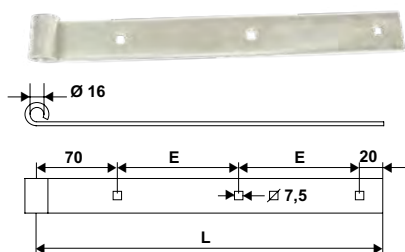

Pentures droites

1139.. Penture droite 35x5 Ø14

Code		L	E		Dispo. (sem.)
1139302	Z.BLANC	300	105	10	STOCKÉ
1139402	Z.BLANC	400	155	10	STOCKÉ
1139502	Z.BLANC	500	136,7	10	STOCKÉ
1139602	Z.BLANC	600	170	10	STOCKÉ
1139802	Z.BLANC	800	177,5	5	STOCKÉ

Code		L	E		Dispo. (sem.)
1139702	Z.BLANC	700	152,5	10	4

11469.. Penture droite 40x6 Ø16

Code		L	E		Dispo. (sem.)
1146972	Z.BLANC	1000	227,5	5	STOCKÉ
1146992	Z.BLANC	1200	222	5	STOCKÉ

1158152 Penture droite 50x8 Ø20

Code		L	E		Dispo. (sem.)
1158152	Z.BLANC	1500	282	1	Nous consulter

9225.. Charnière TORBEL®

Code		l		Dispo. (sem.)
9225352	Z.BLANC	35	28	STOCKÉ

Code		l		Dispo. (sem.)
9225402	Z.BLANC	40	28	Nous consulter