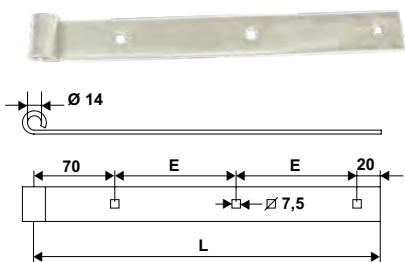

Pentures droites

1139.. Penture droite 35x5 Ø14

Code		L	E		Dispo. (sem.)
1139302	Z.BLANC	300	105	10	STOCKÉ
1139402	Z.BLANC	400	155	10	STOCKÉ
1139502	Z.BLANC	500	136,7	10	STOCKÉ
1139602	Z.BLANC	600	170	10	STOCKÉ
1139802	Z.BLANC	800	177,5	5	STOCKÉ

Code		L	E		Dispo. (sem.)
1139702	Z.BLANC	700	152,5	10	4

11469.. Penture droite 40x6 Ø16

Code		L	E		Dispo. (sem.)
1146972	Z.BLANC	1000	227,5	5	STOCKÉ
1146992	Z.BLANC	1200	222	5	STOCKÉ

1158152 Penture droite 50x8 Ø20

Code		L	E		Dispo. (sem.)
1158152	Z.BLANC	1500	282	1	Nous consulter

9225.. Charnière TORBEL®

Code		l		Dispo. (sem.)
9225352	Z.BLANC	35	28	STOCKÉ

Code		l		Dispo. (sem.)
9225402	Z.BLANC	40	28	Nous consulter