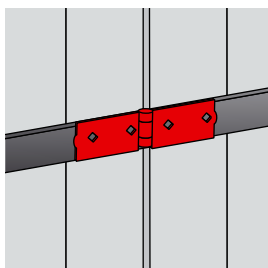

Pentures droites

1139.. Penture droite 35x5 Ø14

Code		L	E		Dispo. (sem.)
1139302	Z.BLANC	300	105	10	STOCKÉ
1139402	Z.BLANC	400	155	10	STOCKÉ
1139502	Z.BLANC	500	136,7	10	STOCKÉ
1139602	Z.BLANC	600	170	10	STOCKÉ
1139802	Z.BLANC	800	177,5	5	STOCKÉ

Code		L	E		Dispo. (sem.)
1139702	Z.BLANC	700	152,5	10	4

11469.. Penture droite 40x6 Ø16

Code		L	E		Dispo. (sem.)
1146972	Z.BLANC	1000	227,5	5	STOCKÉ
1146992	Z.BLANC	1200	222	5	STOCKÉ

1158152 Penture droite 50x8 Ø20