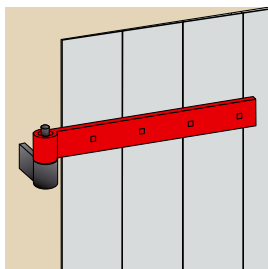

Pentures droites

1139.. Penture droite 35x5 Ø14

Code		L	E		Dispo. (sem.)
1139302	Z.BLANC	300	105	10	STOCKÉ
1139402	Z.BLANC	400	155	10	STOCKÉ
1139502	Z.BLANC	500	136,7	10	STOCKÉ
1139602	Z.BLANC	600	170	10	STOCKÉ
1139802	Z.BLANC	800	177,5	5	STOCKÉ

Code		L	E		Dispo. (sem.)
1139702	Z.BLANC	700	152,5	10	4

11469.. Penture droite 40x6 Ø16

Code		L	E		Dispo. (sem.)
1146972	Z.BLANC	1000	227,5	5	STOCKÉ
1146992	Z.BLANC	1200	222	5	STOCKÉ

1158152 Penture droite 50x8 Ø20