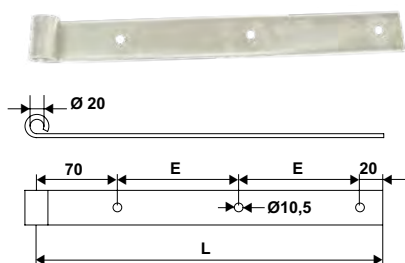

Pentures droites

1139.. Penture droite 35x5 Ø14

Code		L	E		Dispo. (sem.)
1139302	Z.BLANC	300	105	10	STOCKÉ
1139402	Z.BLANC	400	155	10	STOCKÉ
1139502	Z.BLANC	500	136,7	10	STOCKÉ
1139602	Z.BLANC	600	170	10	STOCKÉ
1139802	Z.BLANC	800	177,5	5	STOCKÉ

Code		L	E		Dispo. (sem.)
1139702	Z.BLANC	700	152,5	10	4

11469.. Penture droite 40x6 Ø16

Code		L	E		Dispo. (sem.)
1146972	Z.BLANC	1000	227,5	5	STOCKÉ
1146992	Z.BLANC	1200	222	5	STOCKÉ

1158152 Penture droite 50x8 Ø20

Code		L	E		Dispo. (sem.)
1158152	Z.BLANC	1500	282	1	Nous consulter

9225.. Charnière TORBEL®

Code		l		Dispo. (sem.)
9225352	Z.BLANC	35	28	STOCKÉ

Code		l		Dispo. (sem.)
9225402	Z.BLANC	40	28	Nous consulter