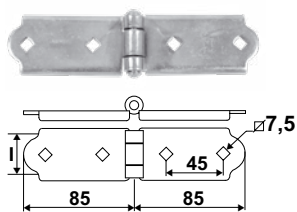

Pentures droites

1139.. Penture droite 35x5 Ø14

Code		L	E		Dispo. (sem.)
1139302	Z.BLANC	300	105	10	STOCKÉ
1139402	Z.BLANC	400	155	10	STOCKÉ
1139502	Z.BLANC	500	136,7	10	STOCKÉ
1139602	Z.BLANC	600	170	10	STOCKÉ
1139802	Z.BLANC	800	177,5	5	STOCKÉ

Code		L	E		Dispo. (sem.)
1139702	Z.BLANC	700	152,5	10	4

11469.. Penture droite 40x6 Ø16

Code		L	E		Dispo. (sem.)
1146972	Z.BLANC	1000	227,5	5	STOCKÉ
1146992	Z.BLANC	1200	222	5	STOCKÉ

1158152 Penture droite 50x8 Ø20

Code		L	E		Dispo. (sem.)
1158152	Z.BLANC	1500	282	1	Nous consulter

9225.. Charnière TORBEL®

Code		l		Dispo. (sem.)
9225352	Z.BLANC	35	28	STOCKÉ

Code		l		Dispo. (sem.)
9225402	Z.BLANC	40	28	Nous consulter