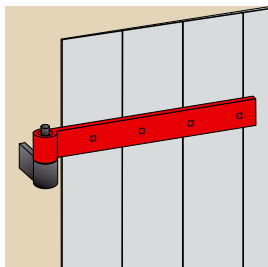

Pentures droites

1139.. Penture droite 35x5 Ø14

Code		L	E		Dispo. (sem.)
1139302	Z.BLANC	300	105	10	STOCKÉ
1139402	Z.BLANC	400	155	10	STOCKÉ
1139502	Z.BLANC	500	136,7	10	STOCKÉ
1139602	Z.BLANC	600	170	10	STOCKÉ
1139802	Z.BLANC	800	177,5	5	STOCKÉ

Code		L	E		Dispo. (sem.)
1139702	Z.BLANC	700	152,5	10	4

11469.. Penture droite 40x6 Ø16

Code		L	E		Dispo. (sem.)
1146972	Z.BLANC	1000	227,5	5	STOCKÉ
1146992	Z.BLANC	1200	222	5	STOCKÉ

1158152 Penture droite 50x8 Ø20