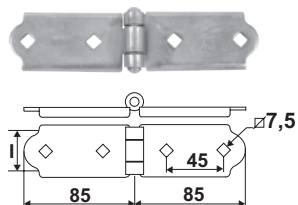

Penture droite 35x5 Ø14

Code		L	ØD	E		Dispo. (sem.)
1139302	Z.BLANC	300	14	105	10	1
1139402	Z.BLANC	400	14	155	10	1
1139502	Z.BLANC	500	14	136,7	10	1
1139602	Z.BLANC	600	14	170	10	1
1139702	Z.BLANC	700	14	152,5	10	4
1139802	Z.BLANC	800	14	177,5	5	1

Penture droite 40x6 Ø16

Code		L	ØD	E		Dispo. (sem.)
1146972	Z.BLANC	1000	16	227,5	5	1
1146992	Z.BLANC	1200	16	222	5	1

Charnière TORBEL®

Code		l		Dispo. (sem.)
9225352	Z.BLANC	35	28	1