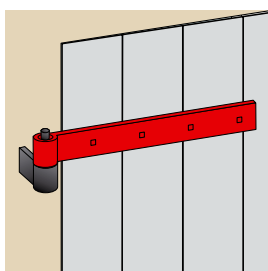

Pentures droites

1139.. Penture droite 35x5 Ø14

Code		L	E		Dispo. (sem.)
1139302	Z.BLANC	300	105	10	STOCKÉ
1139402	Z.BLANC	400	155	10	STOCKÉ
1139502	Z.BLANC	500	136,7	10	STOCKÉ
1139602	Z.BLANC	600	170	10	STOCKÉ
1139802	Z.BLANC	800	177,5	5	STOCKÉ

Code		L	E		Dispo. (sem.)
1139702	Z.BLANC	700	152,5	10	4

11469.. Penture droite 40x6 Ø16

Code		L	E		Dispo. (sem.)
1146972	Z.BLANC	1000	227,5	5	STOCKÉ
1146992	Z.BLANC	1200	222	5	STOCKÉ

1158152 Penture droite 50x8 Ø20