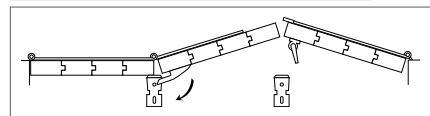

J50/921.. Crochet de rappel

Code	Color	L	Ø	Dim platine	Weight	Dispo. (sem.)
------	-------	---	---	-------------	--------	---------------

J501011	Z.BLANC	3	9	75	100	STOCKÉ
---------	---------	---	---	----	-----	--------

Code	Color	L	Ø	Dim platine	Weight	Dispo. (sem.)
------	-------	---	---	-------------	--------	---------------

9210022	Z.BLANC	24	5,5	74	50	4
---------	---------	----	-----	----	----	---

Economise la pose d'une espagnolette.

07200.. Goujon pour espagnolette à crochet courbe

Code	Color	Weight	Dispo. (sem.)	U
------	-------	--------	---------------	---

Droit à vis

0720032	Z.BLANC	50	4	
---------	---------	----	---	--

Coudé à vis