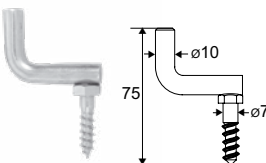

07650..
Arrêt du haut

07650..
Arrêt du bas

0720032 Droit à vis

0720042 Coudé à vis

07650.. Arrêt

Code	Color	Weight	Dispo. (sem.)	U
------	-------	--------	---------------	---

Arrêt du haut

0765072	Z.BLANC	50	STOCKÉ	%
---------	---------	----	--------	---