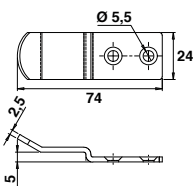

07650.. Arrêt

Code	Color	Weight	Dispo. (sem.)	U

Arrêt du haut

0765072	Z.BLANC	50	STOCKÉ	%

Code	Color	Weight	Dispo. (sem.)	U

Arrêt du bas

0765092	Z.BLANC	50	Nous consulter	%

0752252 Support rustique

Code	Color	Weight	Dispo. (sem.)	U

0752252	Z.BLANC	1	4	

0740052 Lacet rustique à pattes

Code	Color	Weight	Dispo. (sem.)	U

0740052	Z.BLANC	200	STOCKÉ	

J50/921.. Crochet de rappel

Code	Color	L	Ø	Dim platine	Weight	Dispo. (sem.)

J501011	Z.BLANC	3	9	75	100	STOCKÉ

Code	Color	L	Ø	Dim platine	Weight	Dispo. (sem.)

9210022	Z.BLANC	24	5,5	74	50	4

Economise la pose d'une espagnolette.

07200.. Goujon pour espagnolette à crochet courbe

Code	Color	Weight	Dispo. (sem.)	U

Droit à vis

0720032	Z.BLANC	50	4	

Coudé à vis

0720042	Z.BLANC	50	4