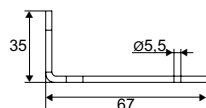

P38002BS Dardenne type L

Code			Dispo. (sem.)
P38002BS	Z.BLANC	250	STOCKÉ