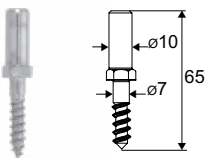

0720032 Droit à vis