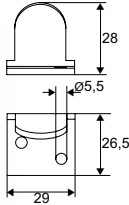

07650.. Arrêt

Code	Color	Weight	Dispo. (sem.)	U

Arrêt du haut

0765072	Z.BLANC	50	STOCKÉ	%

Code	Color	Weight	Dispo. (sem.)	U

Arrêt du bas

0765092	Z.BLANC	50	Nous consulter	%

0752252 Support rustique

Code	Color	Weight	Dispo. (sem.)	U

0752252	Z.BLANC	1	4	

0740052 Lacet rustique à pattes

Code	Color	Weight	Dispo. (sem.)	U

0740052	Z.BLANC	200	STOCKÉ	

J50/921.. Crochet de rappel

Code	Color	L	Ø	Dim platine	Weight	Dispo. (sem.)

J501011	Z.BLANC	3	9	75	100	STOCKÉ

Code	Color	L	Ø	Dim platine	Weight	Dispo. (sem.)

9210022	Z.BLANC	24	5,5	74	50	4

Economise la pose d'une espagnolette.

07200.. Goujon pour espagnolette à crochet courbe

Code	Color	Weight	Dispo. (sem.)	U

Droit à vis

0720032	Z.BLANC	50	4	

Coudé à vis

0720042	Z.BLANC	50	4