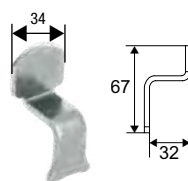

Code			Dispo. (sem.)	U
0710572	Z.BLANC	50	STOCKÉ	%

Trous fraisés épaisseur 4 mm

P38002BS Dardenne type L

Code			Dispo. (sem.)
P38002BS	Z.BLANC	250	STOCKÉ

J502006 Dardenne coudée

Code		L		Dispo. (sem.)
J502006	Z.BLANC	34	50	4

07650..
Arrêt du haut

07650..
Arrêt du bas

0720032 Droit à vis

0720042 Coudé à vis

07650.. Arrêt

Code	Color	Weight	Dispo. (sem.)	U
------	-------	--------	---------------	---

Arrêt du haut

0765072	Z.BLANC	50	STOCKÉ	%
---------	---------	----	--------	---

07200.. Goujon pour espagnolette à crochet courbe

Code	Color	Weight	Dispo. (sem.)	U
------	-------	--------	---------------	---

Droit à vis

0720032	Z.BLANC	50	4	
---------	---------	----	---	--

Coudé à vis