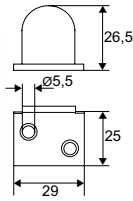

07650.. Arrêt

Code	Color	Weight	Dispo. (sem.)	U

Arrêt du haut

0765072	Z.BLANC	50	STOCKÉ	%

Code	Color	Weight	Dispo. (sem.)	U

Arrêt du bas

0765092	Z.BLANC	50	Nous consulter	%

0752252 Support rustique

Code	Color	Weight	Dispo. (sem.)	U

0752252	Z.BLANC	1	4	

0740052 Lacet rustique à pattes

Code	Color	Weight	Dispo. (sem.)	U

0740052	Z.BLANC	200	STOCKÉ	

J50/921.. Crochet de rappel

Code	Color	L	Ø	Dim platine	Weight	Dispo. (sem.)

J501011	Z.BLANC	3	9	75	100	STOCKÉ

Code	Color	L	Ø	Dim platine	Weight	Dispo. (sem.)

9210022	Z.BLANC	24	5,5	74	50	4

Economise la pose d'une espagnolette.

07200.. Goujon pour espagnolette à crochet courbe

Code	Color	Weight	Dispo. (sem.)	U

Droit à vis

0720032	Z.BLANC	50	4	

Coudé à vis

0720042	Z.BLANC	50	4