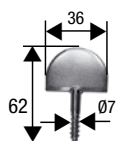

0710562 Dardenne droite à vis Ø7

Code			Dispo. (sem.)	U
0710562	Z.BLANC	50	STOCKÉ	%