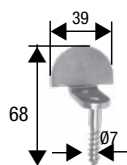

0710572 Dardenne coudée à vis Ø7

Code			Dispo. (sem.)	U
0710572	Z.BLANC	50	STOCKÉ	%