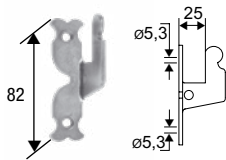

Code			Dispo. (sem.)	U
0710572	Z.BLANC	50	STOCKÉ	%

Trous fraisés épaisseur 4 mm

P38002BS Dardenne type L

Code			Dispo. (sem.)
P38002BS	Z.BLANC	250	STOCKÉ

J502006 Dardenne coudée

Code		L		Dispo. (sem.)
J502006	Z.BLANC	34	50	4

07650..
Arrêt du haut

07650..
Arrêt du bas

0720032 Droit à vis

0720042 Coudé à vis

07650.. Arrêt

Code	Color	Weight	Dispo. (sem.)	U
------	-------	--------	---------------	---

Arrêt du haut

0765072	Z.BLANC	50	STOCKÉ	%
---------	---------	----	--------	---

07200.. Goujon pour espagnolette à crochet courbe

Code	Color	Weight	Dispo. (sem.)	U
------	-------	--------	---------------	---

Droit à vis

0720032	Z.BLANC	50	4	
---------	---------	----	---	--

Coudé à vis