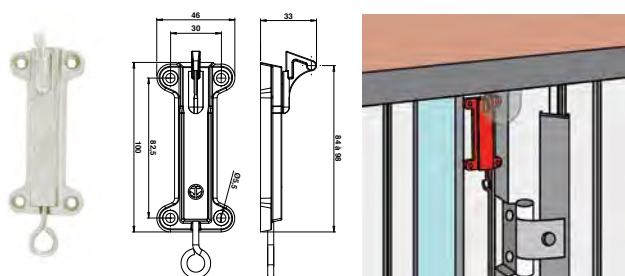

Loqueteau, dardennes

J512011 Loqueteau de persiennes boîte fonte

Code			Dispo. (sem.)
J512011	Z.BLANC	20	STOCKÉ