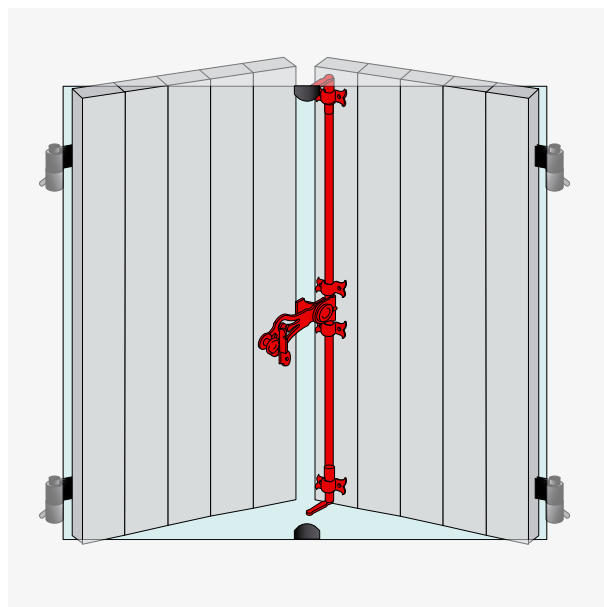

## Ferrures acier zingué blanc pour volets bois

[www.torbel.fr](http://www.torbel.fr)

Espagnolettes PROVENCE

Simplicité de stockage et de pose.  
 Mise à longueur de la tringle en une seule coupe.  
 Blocage de la poignée et des 2 embouts par vis 6 pans creux pointeau dans la rainure.

07PNB.. Sachet d'accessoires PROVENCE

Code		Dispo. (sem.)
<b>Crochets droits - Support - Lacets rustiques - Dardennes coudées</b>		
07PNB3B12	Z.BLANC	10 STOCKÉ

L'espagnolette TUBRAIN® se distingue par sa simplicité de stockage et de pose. Une seule coupe permet la mise à dimension de la tige.

Le même ensemble d'accessoires s'utilise indifféremment avec des tiges rainurées pleines ou creuses.

Tous les accessoires s'alignent grâce à la rainure.

Le positionnement des lacets haut et bas contre les embouts garantit une tenue parfaite après assemblage même en cas de recoupe à hauteur de poignée.

Ce produit breveté est totalement réversible et équipé d'un support de sécurité.

L'utilisation des tubes de longueur 4600 mm permet de limiter les chutes.