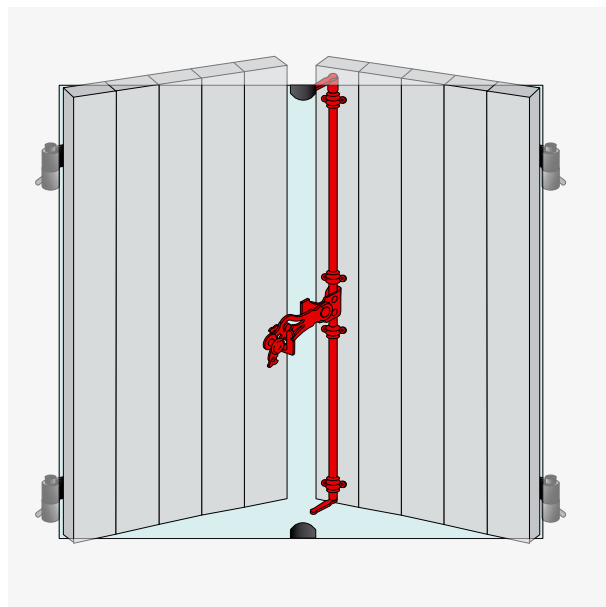

Le même ensemble d'accessoires s'utilise indifféremment avec des tiges rainurées pleines ou creuses.

Tous les accessoires s'alignent grâce à la rainure.

Le positionnement des lacets haut et bas contre les embouts garantit une tenue parfaite après assemblage même en cas de recoupe à hauteur de poignée.

Ce produit breveté est totalement réversible et équipé d'un support de sécurité.

L'utilisation des tubes de longueur 4600 mm permet de limiter les chutes.

### Composition

- 1 poignée, 1 panneton
- 1 boulon TUBRAIN®
- 1 embout haut
- 1 embout bas
- 2 lacets rustiques
- 1 lacet fil rond
- 1 support de sécurité

## 07TRS12 Sachet d'accessoires (crochets droits)

Code	Color	Icon	Dispo. (sem.)
07TRS12	Z.BLANC	20	2

Espagnolettes TERROIR

- Simplicité de pose
- Réglage simple par recoupe du rond plein
- Position réglable de la poignée