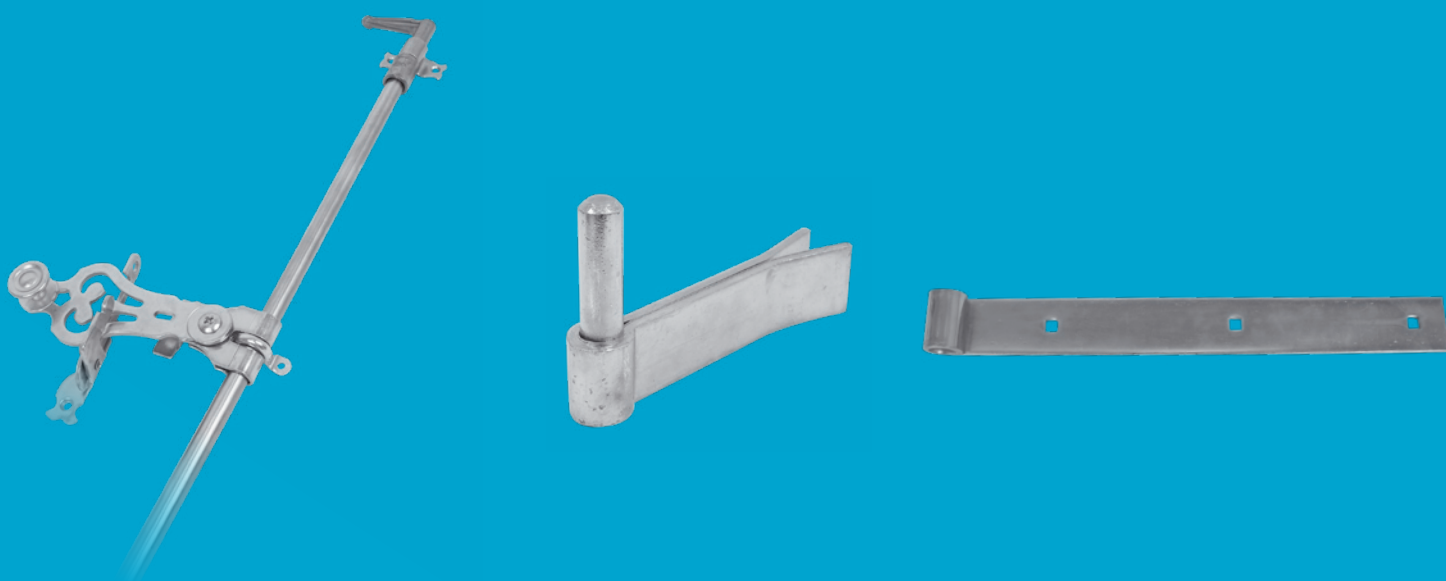

## Ferrures acier zingué blanc pour volets bois

[www.torbel.fr](http://www.torbel.fr)

Espagnolettes PROVENCE

Simplicité de stockage et de pose.  
 Mise à longueur de la tringle en une seule coupe.  
 Blocage de la poignée et des 2 embouts par vis 6 pans creux pointeau dans la rainure.

07PNB.. Sachet d'accessoires PROVENCE

Code		Dispo. (sem.)
<b>Crochets droits - Support - Lacets rustiques - Dardennes coudées</b>		
07PNB3B12	Z.BLANC	10 STOCKÉ

L'espagnolette TUBRAIN® se distingue par sa simplicité de stockage et de pose. Une seule coupe permet la mise à dimension de la tige.

Le même ensemble d'accessoires s'utilise indifféremment avec des tiges rainurées pleines ou creuses.

Tous les accessoires s'alignent grâce à la rainure.

Le positionnement des lacets haut et bas contre les embouts garantit une tenue parfaite après assemblage même en cas de recoupe à hauteur de poignée.

Ce produit breveté est totalement réversible et équipé d'un support de sécurité.

L'utilisation des tubes de longueur 4600 mm permet de limiter les chutes.