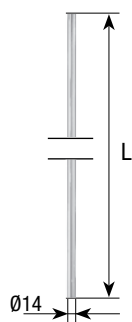

07PN.. Tringle rainurée pleine PROVENCE

Code		L		Dispo. (sem.)
07PN152	Z.BLANC	1500	5	STOCKÉ
07PN202	Z.BLANC	2000	5	STOCKÉ
07PN252	Z.BLANC	2500	1	STOCKÉ

Composition

- 1 poignée, 1 panneton
- 1 sachet visserie
- 1 embout haut
- 1 embout bas
- 4 lacets
- 1 support
- 2 dardennes

07PNB.. Sachet d'accessoires PROVENCE

Code		Dispo. (sem.)
<b>Crochets droits - Support - Lacets rustiques - Dardennes coudées</b>		
07PNB3B12	Z.BLANC	10 STOCKÉ

L'espagnolette TUBRAIN® se distingue par sa simplicité de stockage et de pose. Une seule coupe permet la mise à dimension de la tige.

Le même ensemble d'accessoires s'utilise indifféremment avec des tiges rainurées pleines ou creuses.

Tous les accessoires s'alignent grâce à la rainure.

Le positionnement des lacets haut et bas contre les embouts garantit une tenue parfaite après assemblage même en cas de recoupe à hauteur de poignée.

Ce produit breveté est totalement réversible et équipé d'un support de sécurité.

L'utilisation des tubes de longueur 4600 mm permet de limiter les chutes.