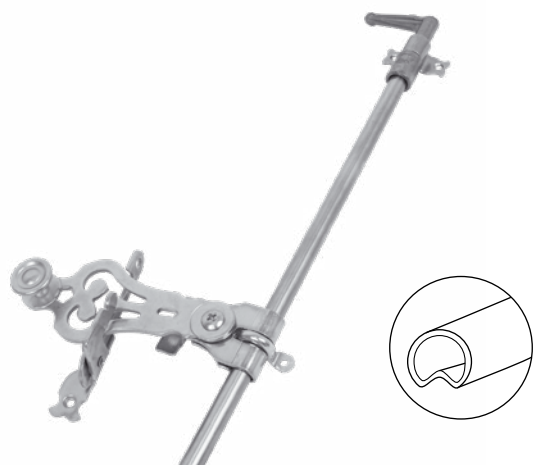

07PN.. Tringle rainurée pleine PROVENCE

Code		L		Dispo. (sem.)
07PN152	Z.BLANC	1500	5	STOCKÉ
07PN202	Z.BLANC	2000	5	STOCKÉ
07PN252	Z.BLANC	2500	1	STOCKÉ

Composition

- 1 poignée, 1 panneton
- 1 sachet visserie
- 1 embout haut
- 1 embout bas
- 4 lacets
- 1 support
- 2 dardennes

07PNB.. Sachet d'accessoires PROVENCE

Code		Dispo. (sem.)
<b>Crochets droits - Support - Lacets rustiques - Dardennes coudées</b>		
07PNB3B12	Z.BLANC	10 STOCKÉ

L'espagnolette TUBRAIN® se distingue par sa simplicité de stockage et de pose. Une seule coupe permet la mise à dimension de la tige.

Le même ensemble d'accessoires s'utilise indifféremment avec des tiges rainurées pleines ou creuses.

Tous les accessoires s'alignent grâce à la rainure.

Le positionnement des lacets haut et bas contre les embouts garantit une tenue parfaite après assemblage même en cas de recoupe à hauteur de poignée.

Ce produit breveté est totalement réversible et équipé d'un support de sécurité.

L'utilisation des tubes de longueur 4600 mm permet de limiter les chutes.