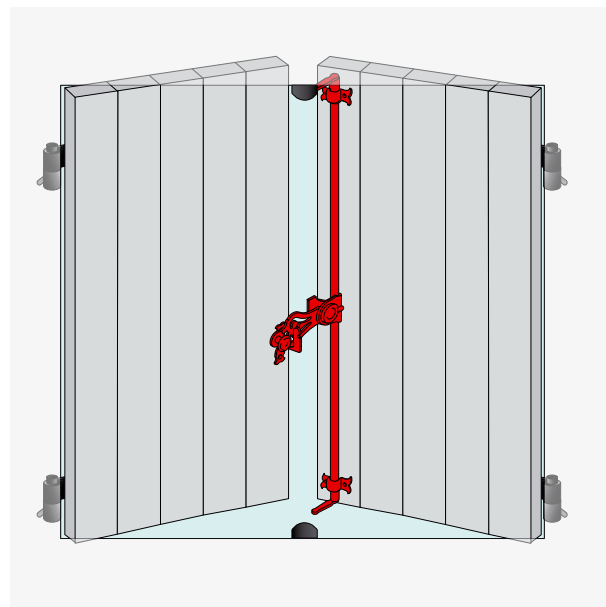

07PNB.. Sachet d'accessoires PROVENCE

Code		Dispo. (sem.)
<b>Crochets droits - Support - Lacets rustiques - Dardennes coudées</b>		
07PNB3B12	Z.BLANC	10 STOCKÉ

L'espagnolette TUBRAIN® se distingue par sa simplicité de stockage et de pose. Une seule coupe permet la mise à dimension de la tige.

Le même ensemble d'accessoires s'utilise indifféremment avec des tiges rainurées pleines ou creuses.

Tous les accessoires s'alignent grâce à la rainure.

Le positionnement des lacets haut et bas contre les embouts garantit une tenue parfaite après assemblage même en cas de recoupe à hauteur de poignée.

Ce produit breveté est totalement réversible et équipé d'un support de sécurité.

L'utilisation des tubes de longueur 4600 mm permet de limiter les chutes.