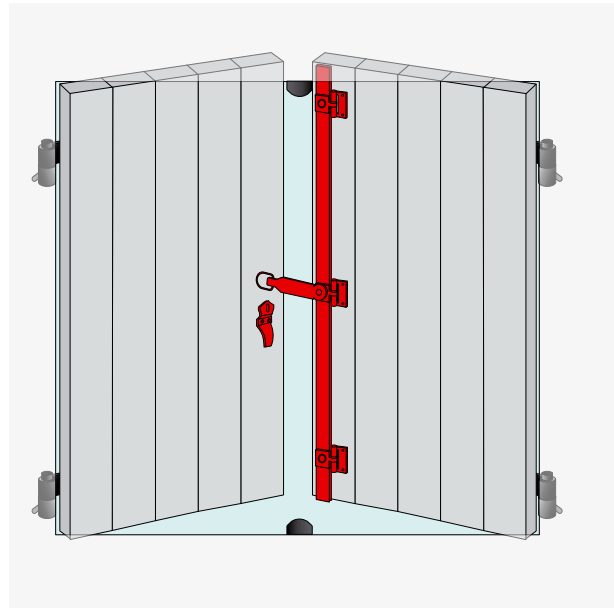

P32002.. Tige plate NM 25

Code		L		Dispo. (sem.)
P32002150	Z.BLANC	1500	10	STOCKÉ
P32002200	Z.BLANC	2000	10	STOCKÉ
P32002250	Z.BLANC	2500	10	STOCKÉ