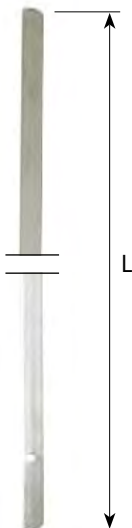

P32002.. Tige plate NM 25

Code		L		Dispo. (sem.)
P32002150	Z.BLANC	1500	10	STOCKÉ
P32002200	Z.BLANC	2000	10	STOCKÉ
P32002250	Z.BLANC	2500	10	STOCKÉ