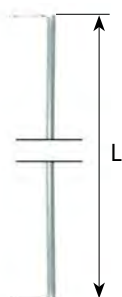

### Composition

- 1 poignée, 1 panneton
- 1 boulon TUBRAIN®
- 1 embout haut
- 1 embout bas
- 2 lacets rustiques
- 1 lacet fil rond
- 1 support de sécurité

## 07TRS12 Sachet d'accessoires (crochets droits)

Code	Color	Icon	Dispo. (sem.)
07TRS12	Z.BLANC	20	2

Espagnolettes TERROIR

- Simplicité de pose
- Réglage simple par recoupe du rond plein
- Position réglable de la poignée