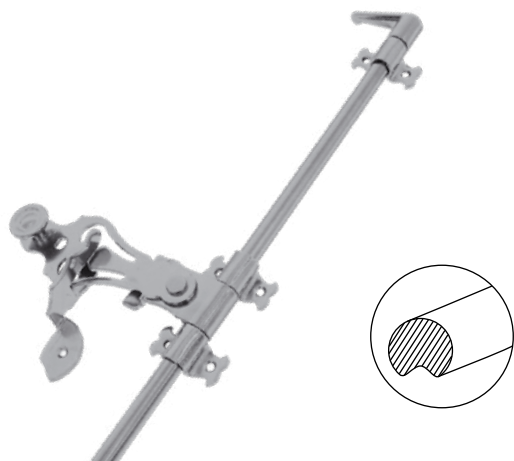

## Ferrures acier zingué blanc pour volets bois

[www.torbel.fr](http://www.torbel.fr)

Espagnolettes PROVENCE

Simplicité de stockage et de pose.  
 Mise à longueur de la tringle en une seule coupe.  
 Blocage de la poignée et des 2 embouts par vis 6 pans creux pointeau dans la rainure.

07PNB.. Sachet d'accessoires PROVENCE

Code		Dispo. (sem.)
<b>Crochets droits - Support - Lacets rustiques - Dardennes coudées</b>		
07PNB3B12	Z.BLANC	10 STOCKÉ

L'espagnolette TUBRAIN® se distingue par sa simplicité de stockage et de pose. Une seule coupe permet la mise à dimension de la tige.

Le même ensemble d'accessoires s'utilise indifféremment avec des tiges rainurées pleines ou creuses.

Tous les accessoires s'alignent grâce à la rainure.

Le positionnement des lacets haut et bas contre les embouts garantit une tenue parfaite après assemblage même en cas de recoupe à hauteur de poignée.

Ce produit breveté est totalement réversible et équipé d'un support de sécurité.

L'utilisation des tubes de longueur 4600 mm permet de limiter les chutes.