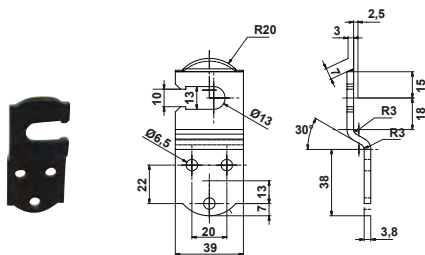

9235.. Barre de sécurité TORBEL®

Code	Color	L	Dispo. (sem.)
9235106	Black	450	1 STOCKÉ
9235126	Black	1200	1 STOCKÉ

Code	Color	L	Dispo. (sem.)
9235156	Black	1500	1 4

Barre de sécurité brevetée.
 Protège volets et portes de garages contre les tentatives d'ouverture par l'extérieur.
 Maniement simple.
 Système de verrouillage interdisant tout glissement de la barre.
 Livrée complète avec supports et visserie.

9236256 Support de barre de sécurité avec encoche

Code	Color	Dispo. (sem.)
9236256	Black	1 2

9236246 Support de barre de sécurité sans encoche

Code	Color	Dispo. (sem.)
9236246	Black	1 4

Barres, entrebâilleur, serrure