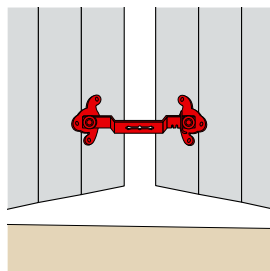

9235.. Barre de sécurité TORBEL®

Code	Color	L	Dispo. (sem.)
9235106	Black	450	1 STOCKÉ
9235126	Black	1200	1 STOCKÉ

Code	Color	L	Dispo. (sem.)
9235156	Black	1500	1 4

Barre de sécurité brevetée.
 Protège volets et portes de garages contre les tentatives d'ouverture par l'extérieur.
 Maniement simple.
 Système de verrouillage interdisant tout glissement de la barre.
 Livrée complète avec supports et visserie.

9236256 Support de barre de sécurité avec encoche

Code	Color	Dispo. (sem.)
9236256	Black	1 2

9236246 Support de barre de sécurité sans encoche

Code	Color	Dispo. (sem.)
9236246	Black	1 4

Barres, entrebâilleur, serrure

B032..

Barre de sécurité fer carré

Code	Color	L	Dispo. (sem.)
B0329004	Black	980	1 4
B0329104	Black	1480	1 4

B0825804

Entrebâilleur de volet

Code	Color	Dispo. (sem.)
B0825804	Black	1 Nous consulter

Permet l'entrebâillement des volets en toute sécurité, interdit leur ouverture de l'extérieur.
L'opération de verrouillage ou de déverrouillage ne peut être effectuée que volets fermés.
2 positions d'entrebâillement.