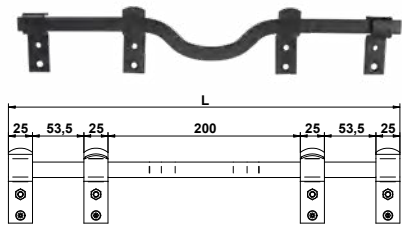

9235.. Barre de sécurité TORBEL®

Code	Color	L	Dispo. (sem.)
9235106	Black	450	1 STOCKÉ
9235126	Black	1200	1 STOCKÉ

Code	Color	L	Dispo. (sem.)
9235156	Black	1500	1 4

Barre de sécurité brevetée.
 Protège volets et portes de garages contre les tentatives d'ouverture par l'extérieur.
 Maniement simple.
 Système de verrouillage interdisant tout glissement de la barre.
 Livrée complète avec supports et visserie.

9236256 Support de barre de sécurité avec encoche

Code	Color	Dispo. (sem.)
9236256	Black	1 2

9236246 Support de barre de sécurité sans encoche

Code	Color	Dispo. (sem.)
9236246	Black	1 4

Barres, entrebâilleur, serrure

B032..

Barre de sécurité fer carré

Code	Color	L	Dispo. (sem.)
B0329004	Black	980	1 4
B0329104	Black	1480	1 4

B0825804

Entrebâilleur de volet

Code	Color	Dispo. (sem.)
B0825804	Black	1 Nous consulter

Permet l'entrebâillement des volets en toute sécurité, interdit leur ouverture de l'extérieur.
L'opération de verrouillage ou de déverrouillage ne peut être effectuée que volets fermés.
2 positions d'entrebâillement.