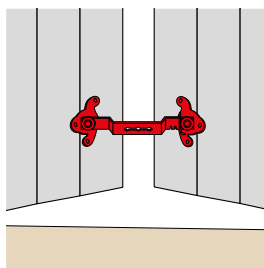

Barre de sécurité TORBEL®

Code		L		Dispo. (sem.)
9235106		450	1	1
9235126		1200	1	1

Barre de sécurité brevetée. Protège volets et portes de garages contre les tentatives d'ouverture par l'extérieur. Maniement simple. Système de verrouillage interdisant tout glissement de la barre. Livrée complète avec supports et visserie.

Support de barre de sécurité sans encoche

Code				Dispo. (sem.)
9236246			1	4

Entrebâilleur de volet

Code				Dispo. (sem.)
0825804			1	NC

Permet l'entrebâillement des volets en toute sécurité, interdit leur ouverture de l'extérieur. L'opération de verrouillage ou de déverrouillage ne peut être effectuée que volets fermés. 2 positions d'entrebâillement.