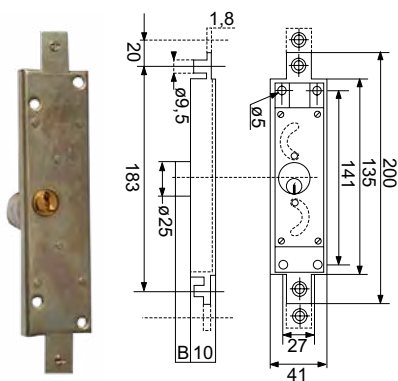

9236256 Support de barre de sécurité avec encoche

Code	Color	Dispo. (sem.)
9236256	Black	1 2

9236246 Support de barre de sécurité sans encoche

Code	Color	Dispo. (sem.)
9236246	Black	1 4

Barres, entrebâilleur, serrure

B032..

Barre de sécurité fer carré

Code	Color	L	Dispo. (sem.)
B0329004	Black	980	1 4
B0329104	Black	1480	1 4

B0825804

Entrebâilleur de volet

Code	Color	Dispo. (sem.)
B0825804	Black	1 Nous consulter

Permet l'entrebâillement des volets en toute sécurité, interdit leur ouverture de l'extérieur.
L'opération de verrouillage ou de déverrouillage ne peut être effectuée que volets fermés.
2 positions d'entrebâillement.