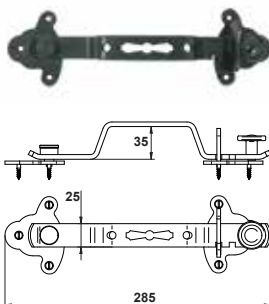

Barre de sécurité TORBEL®

Code		L		Dispo. (sem.)
9235106		450	1	1
9235126		1200	1	1

Barre de sécurité brevetée. Protège volets et portes de garages contre les tentatives d'ouverture par l'extérieur. Maniement simple. Système de verrouillage interdisant tout glissement de la barre. Livrée complète avec supports et visserie.

Support de barre de sécurité sans encoche

Code				Dispo. (sem.)
9236246			1	4

Entrebâilleur de volet

Code				Dispo. (sem.)
0825804			1	NC

Permet l'entrebâillement des volets en toute sécurité, interdit leur ouverture de l'extérieur. L'opération de verrouillage ou de déverrouillage ne peut être effectuée que volets fermés. 2 positions d'entrebâillement.