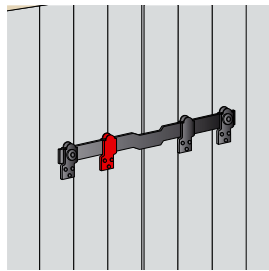

9235.. Barre de sécurité TORBEL®

Code	Color	L	Dispo. (sem.)
9235106	Black	450	1 STOCKÉ
9235126	Black	1200	1 STOCKÉ

Code	Color	L	Dispo. (sem.)
9235156	Black	1500	1 4

Barre de sécurité brevetée.
 Protège volets et portes de garages contre les tentatives d'ouverture par l'extérieur.
 Maniement simple.
 Système de verrouillage interdisant tout glissement de la barre.
 Livrée complète avec supports et visserie.

9236256 Support de barre de sécurité avec encoche

Code	Color	Dispo. (sem.)
9236256	Black	1 2

9236246 Support de barre de sécurité sans encoche

Code	Color	Dispo. (sem.)
9236246	Black	1 4

Barres, entrebâilleur, serrure

B032..

Barre de sécurité fer carré

Code	Color	L	Dispo. (sem.)
B0329004	Black	980	1 4
B0329104	Black	1480	1 4

B0825804

Entrebâilleur de volet

Code	Color	Dispo. (sem.)
B0825804	Black	1 Nous consulter

Permet l'entrebâillement des volets en toute sécurité, interdit leur ouverture de l'extérieur.
L'opération de verrouillage ou de déverrouillage ne peut être effectuée que volets fermés.
2 positions d'entrebâillement.