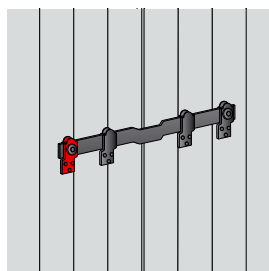

9235.. Barre de sécurité TORBEL®

Code	Color	L	Dispo. (sem.)
9235106	Black	450	1 STOCKÉ
9235126	Black	1200	1 STOCKÉ

Code	Color	L	Dispo. (sem.)
9235156	Black	1500	1 4

Barre de sécurité brevetée.
 Protège volets et portes de garages contre les tentatives d'ouverture par l'extérieur.
 Maniement simple.
 Système de verrouillage interdisant tout glissement de la barre.
 Livrée complète avec supports et visserie.

9236256 Support de barre de sécurité avec encoche

Code	Color	Dispo. (sem.)
9236256	Black	1 2

9236246 Support de barre de sécurité sans encoche

Code	Color	Dispo. (sem.)
9236246	Black	1 4

Barres, entrebâilleur, serrure

B032..

Barre de sécurité fer carré

Code	Color	L	Dispo. (sem.)
B0329004	Black	980	1 4
B0329104	Black	1480	1 4

B0825804

Entrebâilleur de volet

Code	Color	Dispo. (sem.)
B0825804	Black	1 Nous consulter

Permet l'entrebâillement des volets en toute sécurité, interdit leur ouverture de l'extérieur.
L'opération de verrouillage ou de déverrouillage ne peut être effectuée que volets fermés.
2 positions d'entrebâillement.