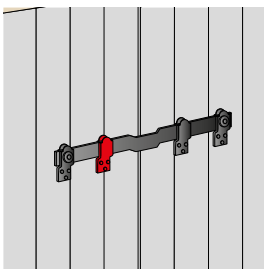

Barre de sécurité TORBEL®

Code		L		Dispo. (sem.)
9235106		450	1	1
9235126		1200	1	1

Barre de sécurité brevetée. Protège volets et portes de garages contre les tentatives d'ouverture par l'extérieur. Maniement simple. Système de verrouillage interdisant tout glissement de la barre. Livrée complète avec supports et visserie.

Support de barre de sécurité sans encoche

Code				Dispo. (sem.)
9236246			1	4

Entrebâilleur de volet

Code				Dispo. (sem.)
0825804			1	NC

Permet l'entrebâillement des volets en toute sécurité, interdit leur ouverture de l'extérieur. L'opération de verrouillage ou de déverrouillage ne peut être effectuée que volets fermés. 2 positions d'entrebâillement.