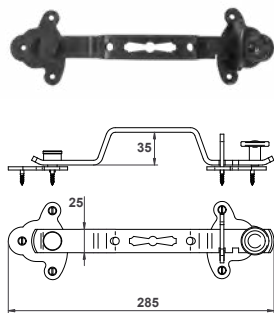

9235.. Barre de sécurité TORBEL®

Code	Color	L	Dispo. (sem.)
9235106	Black	450	1 STOCKÉ
9235126	Black	1200	1 STOCKÉ

Code	Color	L	Dispo. (sem.)
9235156	Black	1500	1 4

Barre de sécurité brevetée.
 Protège volets et portes de garages contre les tentatives d'ouverture par l'extérieur.
 Maniement simple.
 Système de verrouillage interdisant tout glissement de la barre.
 Livrée complète avec supports et visserie.

9236256 Support de barre de sécurité avec encoche

Code	Color	Dispo. (sem.)
9236256	Black	1 2

9236246 Support de barre de sécurité sans encoche

Code	Color	Dispo. (sem.)
9236246	Black	1 4

Barres, entrebâilleur, serrure

B032..

Barre de sécurité fer carré

Code	Color	L	Dispo. (sem.)
B0329004	Black	980	1 4
B0329104	Black	1480	1 4

B0825804

Entrebâilleur de volet

Code	Color	Dispo. (sem.)
B0825804	Black	1 Nous consulter

Permet l'entrebâillement des volets en toute sécurité, interdit leur ouverture de l'extérieur.
L'opération de verrouillage ou de déverrouillage ne peut être effectuée que volets fermés.
2 positions d'entrebâillement.