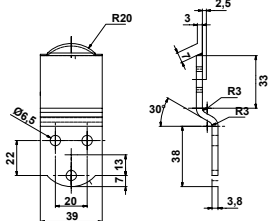

Barre de sécurité TORBEL®

Code		L		Dispo. (sem.)
9235106		450	1	1
9235126		1200	1	1

Barre de sécurité brevetée. Protège volets et portes de garages contre les tentatives d'ouverture par l'extérieur. Maniement simple. Système de verrouillage interdisant tout glissement de la barre. Livrée complète avec supports et visserie.

Support de barre de sécurité sans encoche

Code				Dispo. (sem.)
9236246			1	4

Entrebâilleur de volet

Code				Dispo. (sem.)
0825804			1	NC

Permet l'entrebâillement des volets en toute sécurité, interdit leur ouverture de l'extérieur. L'opération de verrouillage ou de déverrouillage ne peut être effectuée que volets fermés. 2 positions d'entrebâillement.