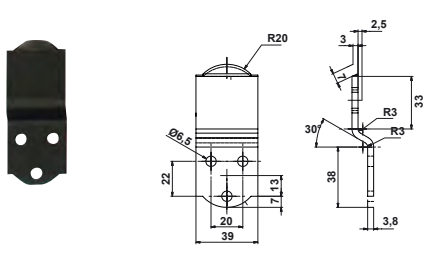

9235.. Barre de sécurité TORBEL®

Code	Color	L	Dispo. (sem.)
9235106	Black	450	1 STOCKÉ
9235126	Black	1200	1 STOCKÉ

Code	Color	L	Dispo. (sem.)
9235156	Black	1500	1 4

Barre de sécurité brevetée.
 Protège volets et portes de garages contre les tentatives d'ouverture par l'extérieur.
 Maniement simple.
 Système de verrouillage interdisant tout glissement de la barre.
 Livrée complète avec supports et visserie.

9236256 Support de barre de sécurité avec encoche

Code	Color	Dispo. (sem.)
9236256	Black	1 2

9236246 Support de barre de sécurité sans encoche

Code	Color	Dispo. (sem.)
9236246	Black	1 4

Barres, entrebâilleur, serrure