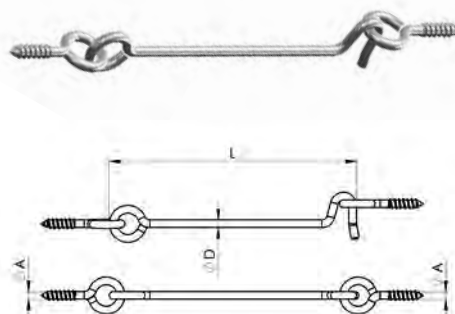

Crochets de contrevent, pitons

Z248.. Crochet de contrevent sur platine

Code		L		Dispo. (sem.)
Z248404		400	5	STOCKÉ
Z248504		500	5	STOCKÉ
Z248604		600	5	STOCKÉ

Code		L		Dispo. (sem.)
Z248454		450	5	4

Z241234 Piton à vis tirefond

Code				Dispo. (sem.)
Z241234		10		STOCKÉ

Z241204 Piton droit

Code				Dispo. (sem.)
Z241204		10		4

Z241214 Piton coudé

Code				Dispo. (sem.)
Z241214		10		4

Z9202624 Gâche de crochet de contrevent

Code				Dispo. (sem.)	U
Z9202624		1		STOCKÉ	%

924J.. Crochet de contrevent

Code		L	l	ØD		Dispo. (sem.)
924J60141	Z.BLANC	140	30	Ø6	25	STOCKÉ
924J60161	Z.BLANC	160	30	Ø6	25	STOCKÉ
924J60201	Z.BLANC	200	30	Ø6	25	STOCKÉ
924J70251	Z.BLANC	250	40	Ø7	2	STOCKÉ
924J80401	Z.BLANC	400	40	Ø8	2	STOCKÉ

Code		L	l	ØD		Dispo. (sem.)
924J40061	Z.BLANC	60	30	Ø4	50	4
924J40081	Z.BLANC	80	30	Ø4	50	4
9244101	Z.BLANC	100	30	Ø5	25	4
924J50121	Z.BLANC	120	30	Ø5	25	4
924J80301	Z.BLANC	300	40	Ø8	2	4
924J80501	Z.BLANC	500	40	Ø8	2	4