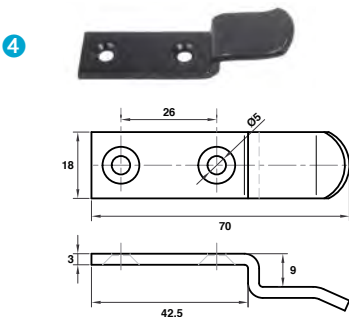

Code			Dispo. (sem.)
9241014		1	Nous consulter

9241054 Crémaillère TORBEL®

Code			Dispo. (sem.)
9241054		1	STOCKÉ

Sert aussi de poignée de tirage.

9241174 Crémaillère en T

Code			Dispo. (sem.)
9241174		1	STOCKÉ

95PAC..

Verrou clic composite pour crochet

Code	Color	Image	Dispo. (sem.)
95PAC29	Black		STOCKÉ

Code	Color	Image	Dispo. (sem.)
95PAC39	White		Nous consulter

Attention : ne s'utilise qu'avec des crémaillères en L et T.