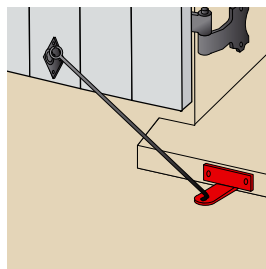

Crochets de contrevent, pitons

Z248.. Crochet de contrevent sur platine

Code		L		Dispo. (sem.)
Z248404		400	5	STOCKÉ
Z248504		500	5	STOCKÉ
Z248604		600	5	STOCKÉ

Code		L		Dispo. (sem.)
Z248454		450	5	4

Z241234 Piton à vis tirefond

Code				Dispo. (sem.)
Z241234		10		STOCKÉ

Z241204 Piton droit

Code				Dispo. (sem.)
Z241204		10		4

Z241214 Piton coudé

Code				Dispo. (sem.)
Z241214		10		4

Z9202624 Gâche de crochet de contrevent

Code				Dispo. (sem.)	U
Z9202624		1		STOCKÉ	%