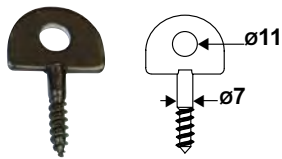

Crochets de contrevent, pitons

Z248.. Crochet de contrevent sur platine

Code		L		Dispo. (sem.)
Z248404		400	5	STOCKÉ
Z248504		500	5	STOCKÉ
Z248604		600	5	STOCKÉ

Code		L		Dispo. (sem.)
Z248454		450	5	4

Z241234 Piton à vis tirefond

Code				Dispo. (sem.)
Z241234		10		STOCKÉ

Z241204 Piton droit

Code				Dispo. (sem.)
Z241204		10		4

Z241214 Piton coudé

Code				Dispo. (sem.)
Z241214		10		4

Z9202624 Gâche de crochet de contrevent

Code				Dispo. (sem.)	U
Z9202624		1		STOCKÉ	%