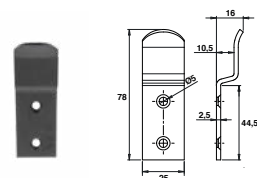

Poignées

J5292.. Poignée de fléau à blocage sécurité + support

Code	Color	L	Icon	Dispo. (sem.)
J529202	Black	160	10	STOCKÉ

Code	Color	L	Icon	Dispo. (sem.)
J529203	Black	190	10	Nous consulter

J52/9201.. Poignée de fléau + support

Code	Color	L	Icon	Dispo. (sem.)
J528214	Black	140	10	STOCKÉ
9201204	Black	160	50	STOCKÉ
J528219	Black	190	10	STOCKÉ

J528186 Support fléau

Code	Color	L	Icon	Dispo. (sem.)
J528186	Black	50		STOCKÉ

9201024 Poignée de persienne à pattes

Code	Color	L	Icon	Dispo. (sem.)
9201024	Black	25		STOCKÉ

P385036.. Poignée de volet queue de carpe

Code	Color	L	Icon	Dispo. (sem.)
P38503600	Black	50		STOCKÉ

92010.. Poignée «St Etienne» bouts carrés

Code	Color	L	Icon	Dispo. (sem.)
9201094	Black	140	12	STOCKÉ

Code	Color	L	Icon	Dispo. (sem.)
9201086	Black	120	12	Nous consulter