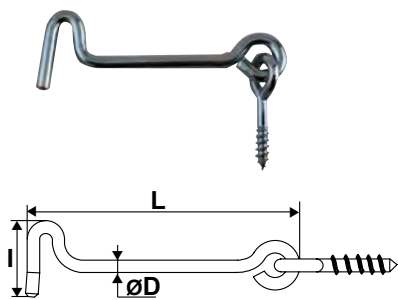

Crochets de contrevent, pitons

Z248.. Crochet de contrevent sur platine

Code		L		Dispo. (sem.)
Z248404		400	5	STOCKÉ
Z248504		500	5	STOCKÉ
Z248604		600	5	STOCKÉ

Code		L		Dispo. (sem.)
Z248454		450	5	4

Z241234 Piton à vis tirefond

Code				Dispo. (sem.)
Z241234		10		STOCKÉ

Z241204 Piton droit

Code				Dispo. (sem.)
Z241204		10		4

Z241214 Piton coudé

Code				Dispo. (sem.)
Z241214		10		4

Z9202624 Gâche de crochet de contrevent

Code				Dispo. (sem.)	U
Z9202624		1		STOCKÉ	%

924J.. Crochet de contrevent

Code		L	l	ØD		Dispo. (sem.)
924J60141	Z.BLANC	140	30	Ø6	25	STOCKÉ
924J60161	Z.BLANC	160	30	Ø6	25	STOCKÉ
924J60201	Z.BLANC	200	30	Ø6	25	STOCKÉ
924J70251	Z.BLANC	250	40	Ø7	2	STOCKÉ
924J80401	Z.BLANC	400	40	Ø8	2	STOCKÉ

Code		L	l	ØD		Dispo. (sem.)
924J40061	Z.BLANC	60	30	Ø4	50	4
924J40081	Z.BLANC	80	30	Ø4	50	4
9244101	Z.BLANC	100	30	Ø5	25	4
924J50121	Z.BLANC	120	30	Ø5	25	4
924J80301	Z.BLANC	300	40	Ø8	2	4
924J80501	Z.BLANC	500	40	Ø8	2	4