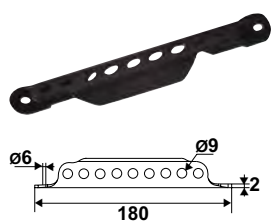

9243.. Crochet Ø8 à visser + crémaillère TORBEL®

Code		L		Dispo. (sem.)
9243304		300	12	STOCKÉ
9243354		350	12	STOCKÉ
9243404		400	12	STOCKÉ
9243454		450	12	STOCKÉ
9243504		500	12	STOCKÉ
9243604		600	12	STOCKÉ

Code		L		Dispo. (sem.)
9243554		550	12	4

9240.. Crochet Ø8 sur platine + crémaillère TORBEL®

Code		L		Dispo. (sem.)
9240304		300	12	2
9240404		400	12	4
9240454		450	12	4

Crémaillères

9241014 Crémaillère en L

Code			Dispo. (sem.)
9241014		1	Nous consulter

9241054 Crémaillère TORBEL®

Code			Dispo. (sem.)
9241054		1	STOCKÉ

Sert aussi de poignée de tirage.

9241174 Crémaillère en T

Code			Dispo. (sem.)
9241174		1	STOCKÉ