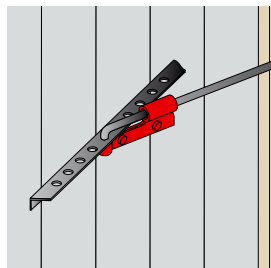

Code			Dispo. (sem.)
9241014		1	Nous consulter

9241054 Crémaillère TORBEL®

Code			Dispo. (sem.)
9241054		1	STOCKÉ

Sert aussi de poignée de tirage.

9241174 Crémaillère en T

Code			Dispo. (sem.)
9241174		1	STOCKÉ

95PAC..

Verrou clic composite pour crochet

Code	Color	Image	Dispo. (sem.)
95PAC29	Black		STOCKÉ

Code	Color	Image	Dispo. (sem.)
95PAC39	White		Nous consulter

Attention : ne s'utilise qu'avec des crémaillères en L et T.