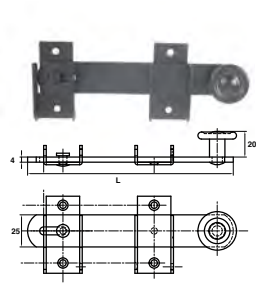

Poignées

J5292.. Poignée de fléau à blocage sécurité + support

Code	Color	L	Icon	Dispo. (sem.)
J529202	Black	160	10	STOCKÉ

Code	Color	L	Icon	Dispo. (sem.)
J529203	Black	190	10	Nous consulter

J52/9201.. Poignée de fléau + support

Code	Color	L	Icon	Dispo. (sem.)
J528214	Black	140	10	STOCKÉ
9201204	Black	160	50	STOCKÉ
J528219	Black	190	10	STOCKÉ

J528186 Support fléau

Code	Color	L	Icon	Dispo. (sem.)
J528186	Black	50		STOCKÉ

9201024 Poignée de persienne à pattes

Code	Color	L	Icon	Dispo. (sem.)
9201024	Black	25		STOCKÉ

P385036.. Poignée de volet queue de carpe

Code	Color	L	Icon	Dispo. (sem.)
P38503600	Black	50		STOCKÉ

92010.. Poignée «St Etienne» bouts carrés

Code	Color	L	Icon	Dispo. (sem.)
9201094	Black	140	12	STOCKÉ

Code	Color	L	Icon	Dispo. (sem.)
9201086	Black	120	12	Nous consulter