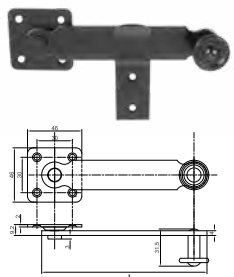

Poignées

J5292.. Poignée de fléau à blocage sécurité + support

Code	Color	L	Icon	Dispo. (sem.)
J529202	Black	160	10	STOCKÉ

Code	Color	L	Icon	Dispo. (sem.)
J529203	Black	190	10	Nous consulter

J52/9201.. Poignée de fléau + support

Code	Color	L	Icon	Dispo. (sem.)
J528214	Black	140	10	STOCKÉ
9201204	Black	160	50	STOCKÉ
J528219	Black	190	10	STOCKÉ

J528186 Support fléau

Code	Color	L	Icon	Dispo. (sem.)
J528186	Black	50		STOCKÉ

9201024 Poignée de persienne à pattes

Code	Color	L	Icon	Dispo. (sem.)
9201024	Black	25		STOCKÉ

P385036.. Poignée de volet queue de carpe

Code	Color	L	Icon	Dispo. (sem.)
P38503600	Black	50		STOCKÉ

92010.. Poignée «St Etienne» bouts carrés

Code	Color	L	Icon	Dispo. (sem.)
9201094	Black	140	12	STOCKÉ

Code	Color	L	Icon	Dispo. (sem.)
9201086	Black	120	12	Nous consulter