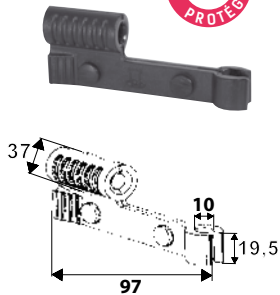

Code		L		Dispo. (sem.)
9243554		550	12	4

9240.. Crochet Ø8 sur platine + crémaillère TORBEL®

Code		L		Dispo. (sem.)
9240304		300	12	2
9240404		400	12	4
9240454		450	12	4

Crémaillères

9241014 Crémaillère en L

Code			Dispo. (sem.)
9241014		1	Nous consulter

9241054 Crémaillère TORBEL®

Code			Dispo. (sem.)
9241054		1	STOCKÉ

Sert aussi de poignée de tirage.

9241174 Crémaillère en T

Code			Dispo. (sem.)
9241174		1	STOCKÉ