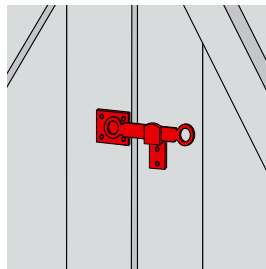

- 1) Fixer les agrafes plates sur le volet (ou panneau de protection bois).
- 2) Positionner le volet sur l'issue (fenêtre, vitrine, porte-vitrée, etc.) à protéger afin de repérer les emplacements des agrafes coudées. Pour faciliter la manutention du volet, utiliser des poignées types persienne ou St Etienne selon le poids du volet.
- 3) Fixer les agrafes coudées en s'assurant qu'une fois le volet positionné, les vis ne soient pas accessibles.

9101036

Fermeture volet N°16

Code	Color	Image	Dispo. (sem.)
9101036	Black		STOCKÉ

Poignées

J5292.. Poignée de fléau à blocage sécurité + support

Code	Color	L	Icon	Dispo. (sem.)
J529202	Black	160	10	STOCKÉ

Code	Color	L	Icon	Dispo. (sem.)
J529203	Black	190	10	Nous consulter