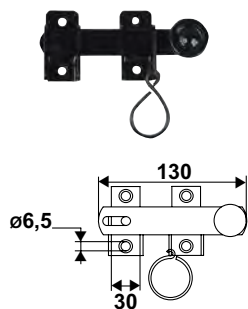

9101036

Fermeture volet N°16

Code	Color	Image	Dispo. (sem.)
9101036	Black		STOCKÉ