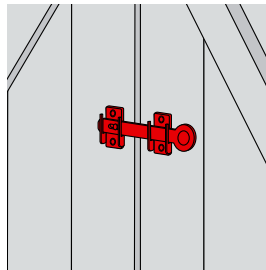

Poignées

J5292.. Poignée de fléau à blocage sécurité + support

Code	Color	L	Icon	Dispo. (sem.)
J529202	Black	160	10	STOCKÉ

Code	Color	L	Icon	Dispo. (sem.)
J529203	Black	190	10	Nous consulter

J52/9201.. Poignée de fléau + support

Code	Color	L	Icon	Dispo. (sem.)
J528214	Black	140	10	STOCKÉ
9201204	Black	160	50	STOCKÉ
J528219	Black	190	10	STOCKÉ

J528186 Support fléau

Code	Color	L	Icon	Dispo. (sem.)
J528186	Black	50		STOCKÉ

9201024 Poignée de persienne à pattes

Code	Color	L	Icon	Dispo. (sem.)
9201024	Black	25		STOCKÉ

P385036.. Poignée de volet queue de carpe

Code	Color	L	Icon	Dispo. (sem.)
P38503600	Black	50		STOCKÉ

92010.. Poignée «St Etienne» bouts carrés

Code	Color	L	Icon	Dispo. (sem.)
9201094	Black	140	12	STOCKÉ

Code	Color	L	Icon	Dispo. (sem.)
9201086	Black	120	12	Nous consulter