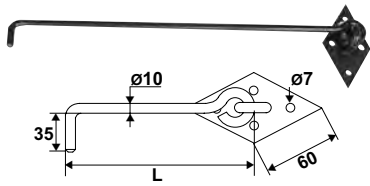

Crochets de contrevent, pitons

Z248.. Crochet de contrevent sur platine

Code		L		Dispo. (sem.)
Z248404		400	5	STOCKÉ
Z248504		500	5	STOCKÉ
Z248604		600	5	STOCKÉ

Code		L		Dispo. (sem.)
Z248454		450	5	4

Z241234 Piton à vis tirefond

Code				Dispo. (sem.)
Z241234		10		STOCKÉ

Z241204 Piton droit

Code				Dispo. (sem.)
Z241204		10		4

Z241214 Piton coudé

Code				Dispo. (sem.)
Z241214		10		4

Z9202624 Gâche de crochet de contrevent

Code				Dispo. (sem.)	U
Z9202624		1		STOCKÉ	%

Code		L	l	ØD		Dispo. (sem.)
924J40061	Z.BLANC	60	30	Ø4	50	4
924J40081	Z.BLANC	80	30	Ø4	50	4
9244101	Z.BLANC	100	30	Ø5	25	4
924J50121	Z.BLANC	120	30	Ø5	25	4
924J80301	Z.BLANC	300	40	Ø8	2	4
924J80501	Z.BLANC	500	40	Ø8	2	4