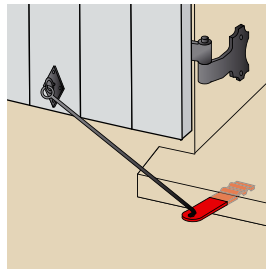

Crochets de contrevent, pitons

Z248.. Crochet de contrevent sur platine

Code		L		Dispo. (sem.)
Z248404		400	5	STOCKÉ
Z248504		500	5	STOCKÉ
Z248604		600	5	STOCKÉ

Code		L		Dispo. (sem.)
Z248454		450	5	4

Z241234 Piton à vis tirefond

Code				Dispo. (sem.)
Z241234		10		STOCKÉ

Z241204 Piton droit

Code				Dispo. (sem.)
Z241204		10		4

Z241214 Piton coudé

Code				Dispo. (sem.)
Z241214		10		4

Z9202624 Gâche de crochet de contrevent

Code				Dispo. (sem.)	U
Z9202624		1		STOCKÉ	%