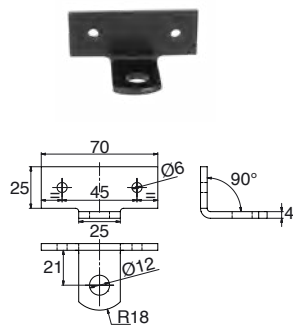

Crochets de contrevent, pitons

Z248.. Crochet de contrevent sur platine

Code		L		Dispo. (sem.)
Z248404		400	5	STOCKÉ
Z248504		500	5	STOCKÉ
Z248604		600	5	STOCKÉ

Code		L		Dispo. (sem.)
Z248454		450	5	4

Z241234 Piton à vis tirefond

Code				Dispo. (sem.)
Z241234		10		STOCKÉ

Z241204 Piton droit

Code				Dispo. (sem.)
Z241204		10		4

Z241214 Piton coudé

Code				Dispo. (sem.)
Z241214		10		4

Z9202624 Gâche de crochet de contrevent

Code				Dispo. (sem.)	U
Z9202624		1		STOCKÉ	%