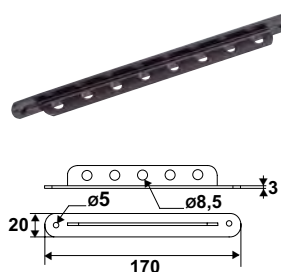

Code		L		Dispo. (sem.)
9243554		550	12	4

9240.. Crochet Ø8 sur platine + crémaillère TORBEL®

Code		L		Dispo. (sem.)
9240304		300	12	2
9240404		400	12	4
9240454		450	12	4

Crémaillères

9241014 Crémaillère en L

Code			Dispo. (sem.)
9241014		1	Nous consulter

9241054 Crémaillère TORBEL®

Code			Dispo. (sem.)
9241054		1	STOCKÉ

Sert aussi de poignée de tirage.

9241174 Crémaillère en T

Code			Dispo. (sem.)
9241174		1	STOCKÉ