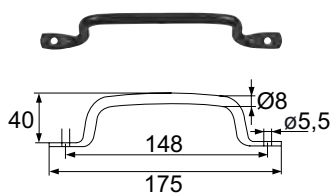

Poignées

J5292.. Poignée de fléau à blocage sécurité + support

Code	Color	L	Icon	Dispo. (sem.)
J529202	Black	160	10	STOCKÉ

Code	Color	L	Icon	Dispo. (sem.)
J529203	Black	190	10	Nous consulter

J52/9201.. Poignée de fléau + support

Code	Color	L	Icon	Dispo. (sem.)
J528214	Black	140	10	STOCKÉ
9201204	Black	160	50	STOCKÉ
J528219	Black	190	10	STOCKÉ

J528186 Support fléau

Code	Color	L	Icon	Dispo. (sem.)
J528186	Black	50		STOCKÉ

9201024 Poignée de persienne à pattes

Code	Color	L	Icon	Dispo. (sem.)
9201024	Black	25		STOCKÉ

P385036.. Poignée de volet queue de carpe

Code	Color	L	Icon	Dispo. (sem.)
P38503600	Black	50		STOCKÉ

92010.. Poignée «St Etienne» bouts carrés

Code	Color	L	Icon	Dispo. (sem.)
9201094	Black	140	12	STOCKÉ

Code	Color	L	Icon	Dispo. (sem.)
9201086	Black	120	12	Nous consulter