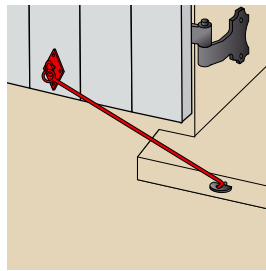

Crochets de contrevent, pitons

Z248.. Crochet de contrevent sur platine

Code		L		Dispo. (sem.)
Z248404		400	5	STOCKÉ
Z248504		500	5	STOCKÉ
Z248604		600	5	STOCKÉ

Code		L		Dispo. (sem.)
Z248454		450	5	4

Z241234 Piton à vis tirefond

Code				Dispo. (sem.)
Z241234		10		STOCKÉ

Z241204 Piton droit

Code				Dispo. (sem.)
Z241204		10		4

Z241214 Piton coudé

Code				Dispo. (sem.)
Z241214		10		4

Z9202624 Gâche de crochet de contrevent

Code				Dispo. (sem.)	U
Z9202624		1		STOCKÉ	%