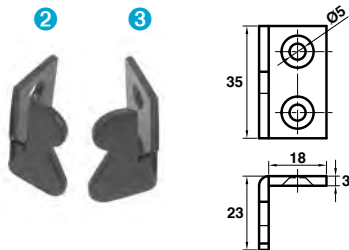

J50103..

Agrafe «Picarde»

Code	Color	Image	Dispo. (sem.)	U
1 Plate				
J501033	Black		STOCKÉ	P
2 Coudée droite				
J501038	Black		STOCKÉ	%
3 Coudée gauche				
J501039	Black		STOCKÉ	%
4 Contre-coudée				
J501035	Black		STOCKÉ	%

1) Fixer les agrafes plates sur le volet (ou panneau de protection bois).
2) Positionner le volet sur l'issue (fenêtre, vitrine, porte-vitrée, etc.) à protéger afin de repérer les emplacements des agrafes coudées. Pour faciliter la manutention du volet, utiliser des poignées types persienne ou St Etienne selon le poids du volet.
3) Fixer les agrafes coudées en s'assurant qu'une fois le volet positionné, les vis ne soient pas accessibles.