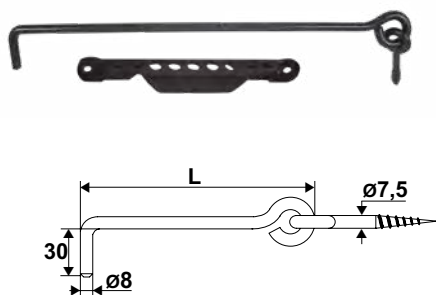

9243.. Crochet Ø8 à visser + crémaillère TORBEL®

Code		L		Dispo. (sem.)
9243304		300	12	STOCKÉ
9243354		350	12	STOCKÉ
9243404		400	12	STOCKÉ
9243454		450	12	STOCKÉ
9243504		500	12	STOCKÉ
9243604		600	12	STOCKÉ

Code		L		Dispo. (sem.)
9243554		550	12	4