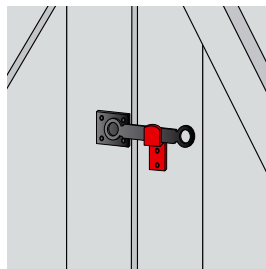

- 1) Fixer les agrafes plates sur le volet (ou panneau de protection bois).
- 2) Positionner le volet sur l'issue (fenêtre, vitrine, porte-vitrée, etc.) à protéger afin de repérer les emplacements des agrafes coudées. Pour faciliter la manutention du volet, utiliser des poignées types persienne ou St Etienne selon le poids du volet.
- 3) Fixer les agrafes coudées en s'assurant qu'une fois le volet positionné, les vis ne soient pas accessibles.

9101036

Fermeture volet N°16

Code	Color	Image	Dispo. (sem.)
9101036	Black		STOCKÉ

Poignées

J5292.. Poignée de fléau à blocage sécurité + support

Code	Color	L	Icon	Dispo. (sem.)
J529202	Black	160	10	STOCKÉ

Code	Color	L	Icon	Dispo. (sem.)
J529203	Black	190	10	Nous consulter