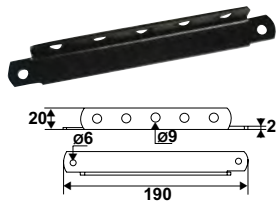

912.. Crochet de contrevent + piton

Code		L		Dispo. (sem.)
x1				
912165	Z.BLANC	60	10	4
912195	Z.BLANC	120	10	4
x2				
912175	Z.BLANC	80	10	4
912185	Z.BLANC	100	10	4
912205	Z.BLANC	140	10	4
912210	Z.BLANC	160	10	4
912220	Z.BLANC	200	10	4

9243.. Crochet Ø8 à visser + crémaillère TORBEL®

Code		L		Dispo. (sem.)
9243304		300	12	STOCKÉ
9243354		350	12	STOCKÉ
9243404		400	12	STOCKÉ
9243454		450	12	STOCKÉ
9243504		500	12	STOCKÉ
9243604		600	12	STOCKÉ

Code		L		Dispo. (sem.)
9243554		550	12	4

9240.. Crochet Ø8 sur platine + crémaillère TORBEL®

Code		L		Dispo. (sem.)
9240304		300	12	2
9240404		400	12	4
9240454		450	12	4

Crémaillères

9241014 Crémaillère en L