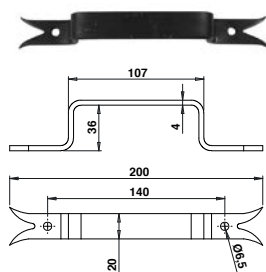

Poignées

J5292.. Poignée de fléau à blocage sécurité + support

Code	Color	L	Icon	Dispo. (sem.)
J529202	Black	160	10	STOCKÉ

Code	Color	L	Icon	Dispo. (sem.)
J529203	Black	190	10	Nous consulter

J52/9201.. Poignée de fléau + support

Code	Color	L	Icon	Dispo. (sem.)
J528214	Black	140	10	STOCKÉ
9201204	Black	160	50	STOCKÉ
J528219	Black	190	10	STOCKÉ

J528186 Support fléau

Code	Color	L	Icon	Dispo. (sem.)
J528186	Black	50		STOCKÉ

9201024 Poignée de persienne à pattes

Code	Color	L	Icon	Dispo. (sem.)
9201024	Black	25		STOCKÉ

P385036.. Poignée de volet queue de carpe

Code	Color	L	Icon	Dispo. (sem.)
P38503600	Black	50		STOCKÉ

92010.. Poignée «St Etienne» bouts carrés

Code	Color	L	Icon	Dispo. (sem.)
9201094	Black	140	12	STOCKÉ

Code	Color	L	Icon	Dispo. (sem.)
9201086	Black	120	12	Nous consulter